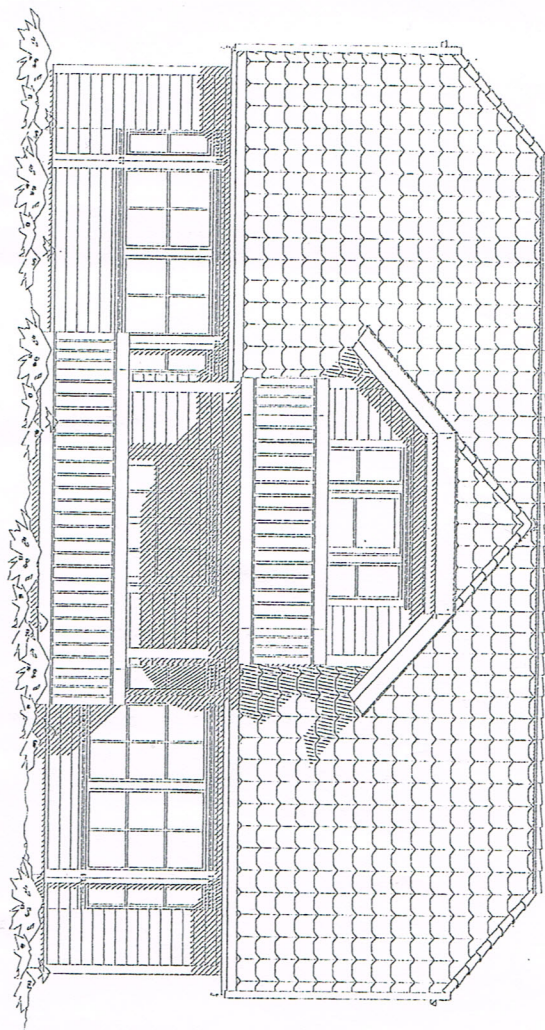

E-1

Eksisterende

FASADE Nord

T.G.M.

FASADE Sør

T.G.M.

FASADE Vest

FASADE Øst

E-1

Rev.nr.	Rev.:	Tegn.:	Dato:	Kontr.:
				Kontr.: BBW
		Byggherre : Linn Sture og Gert Emblem Byggeplass : Ikenberget Kommune : Lindås		Dato: 30.11.04
Hustype	Tegning	Mål: 1 : 100	Tegn. BBW	Dato: 30.11.04
ANTICA, VAR.	FASADER	Denne tegning tilhører Nordbohus AL. Etterligning kfr. lov om åndsverk av 12.5.1961.		Arkiv: 46571DD5
				Nr. A05