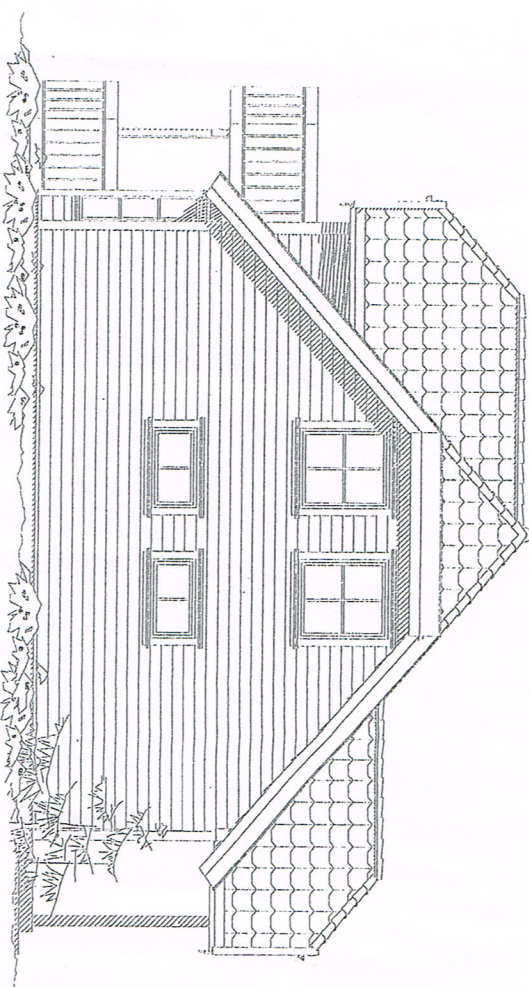

E-1

Eksisterende

FASADE Nord

T.G.M.

FASADE Sør

T.G.M.

FASADE Vest

FASADE Øst

E-1

Rev.nr.	Rev.:	Tegn.:	Dato:	Kontr.:
				Kontr.: BBW
		Byggherre : Linn Sture og Gert Emblem Byggeplass : Ikenberget Kommune : Lindås		Dato: 30.11.04
Hustype	Tegning	Mål: 1 : 100	Tegn. BBW	Dato: 30.11.04
ANTICA, VAR.	FASADER	Denne tegning tilhører Nordbohus AL. Etterligning kfr. lov om åndsverk av 12.5.1961.		Arkiv: 46571DD5
				Nr. A05