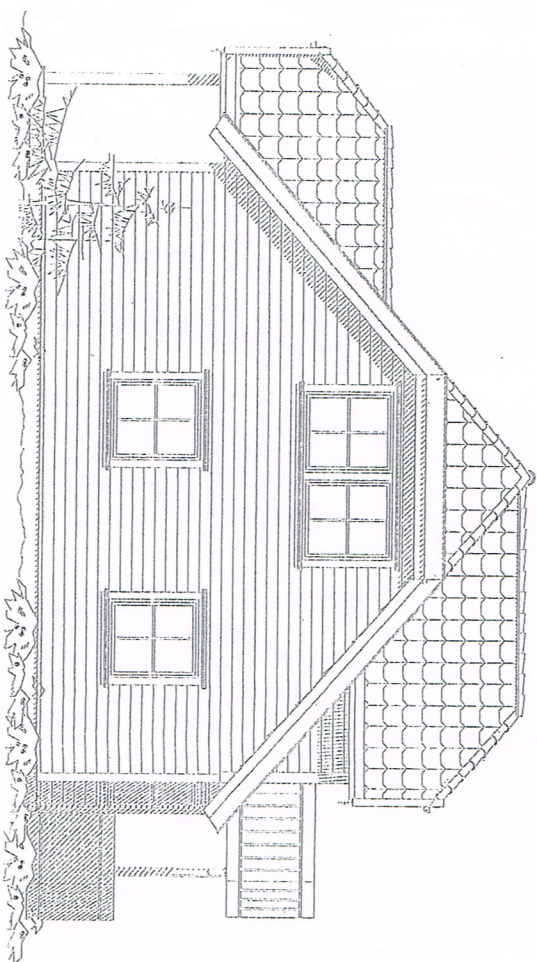

E-1

Eksisterende

FASADE Nord

T.G.M.

FASADE Sør

T.G.M.

FASADE Vest

FASADE Øst

E-1

Rev.nr.	Rev.:	Tegn.:	Dato:	Kontr.:
				Kontr.: BBW
		Byggherre : Linn Sture og Gert Emblem Byggeplass : Ikenberget Kommune : Lindås		Dato: 30.11.04
Hustype	Tegning	Mål: 1 : 100	Tegn. BBW	Dato: 30.11.04
ANTICA, VAR.	FASADER	Denne tegning tilhører Nordbohus AL. Etterligning kfr. lov om åndsverk av 12.5.1961.		Arkiv: 46571DD5
				Nr. A05