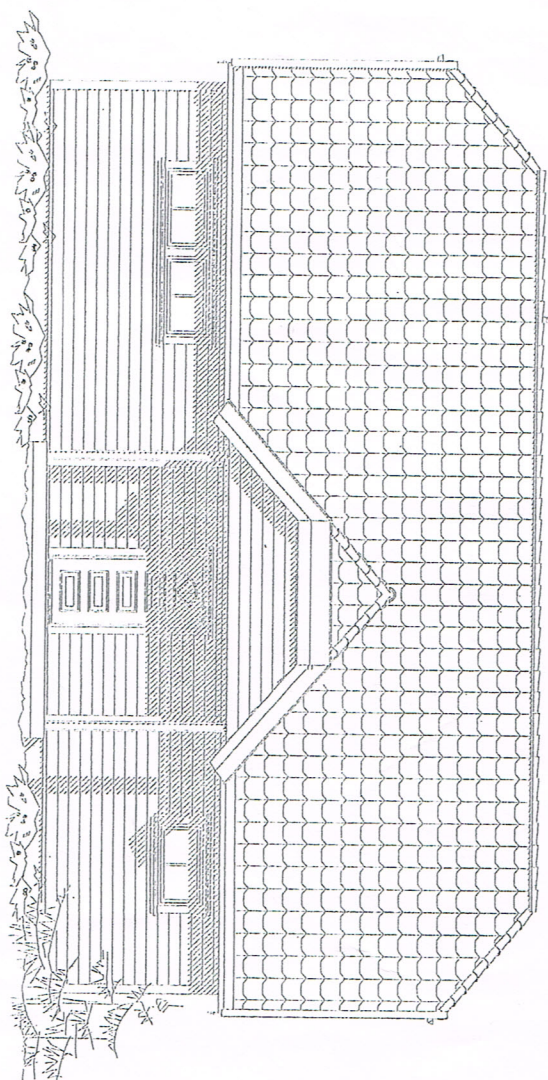

E-1

Eksisterende

FASADE Nord

T.G.M.

FASADE Sør

T.G.M.

FASADE Vest

FASADE Øst

E-1

Rev.nr.	Rev.:	Tegn.:	Dato:	Kontr.:
				Kontr.: BBW
		Byggherre : Linn Sture og Gert Emblem Byggeplass : Ikenberget Kommune : Lindås		Dato: 30.11.04
Hustype	Tegning	Mål: 1 : 100	Tegn. BBW	Dato: 30.11.04
ANTICA, VAR.	FASADER	Denne tegning tilhører Nordbohus AL. Etterligning kfr. lov om åndsverk av 12.5.1961.		Arkiv: 46571DD5
				Nr. A05