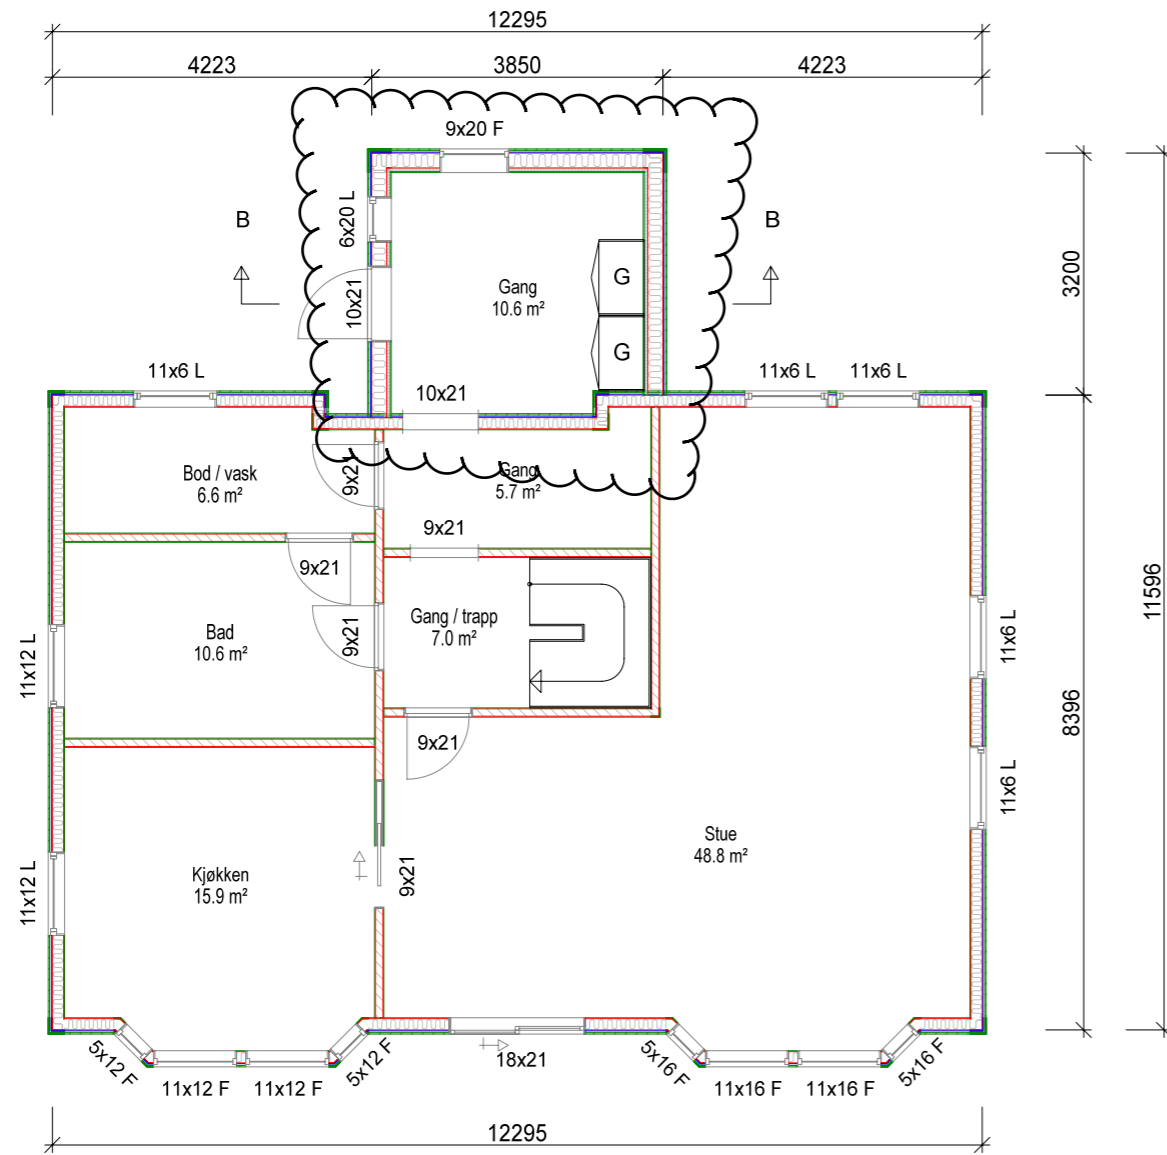

1. Etasje

E-3

Loft

Snitt A - A

Tilbygg Ikenberget 001 18.06.2018 RF Endring av vinduer i gvel tilbygg

Tiltakshaver: **Roald Rossnes**

Byggeplass: **Ikenberget**

Kommune: **Lindås**

Gnr: 137 Bnr: 649 Mål: 1 : 100 / A3

Plan og snitt

Dato: 11.06.2018

Tegn: RF

Prosjekt nr.:

Tegn.nr: 501

Tilbygg Ikenberget