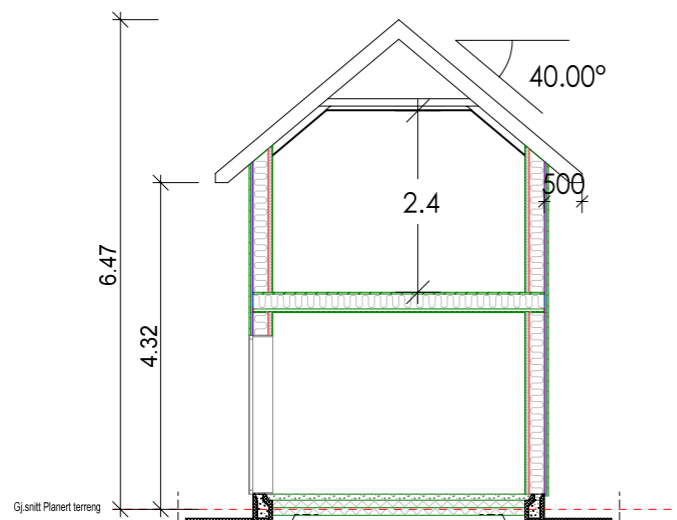

1. Etasje

E-3

Loft

Snitt A - A

Tilbygg Ikenberget 001 18.06.2018 RF Endring av vinduer i gvel tilbygg

Tiltakshaver: **Roald Rossnes**

Byggeplass: **Ikenberget**

Kommune: **Lindås**

Gnr: 137 Bnr: 649 Mål: 1 : 100 / A3

Plan og snitt

Dato: 11.06.2018

Tegn: RF

Prosjekt nr.:

Tegn.nr: 501

Tilbygg Ikenberget