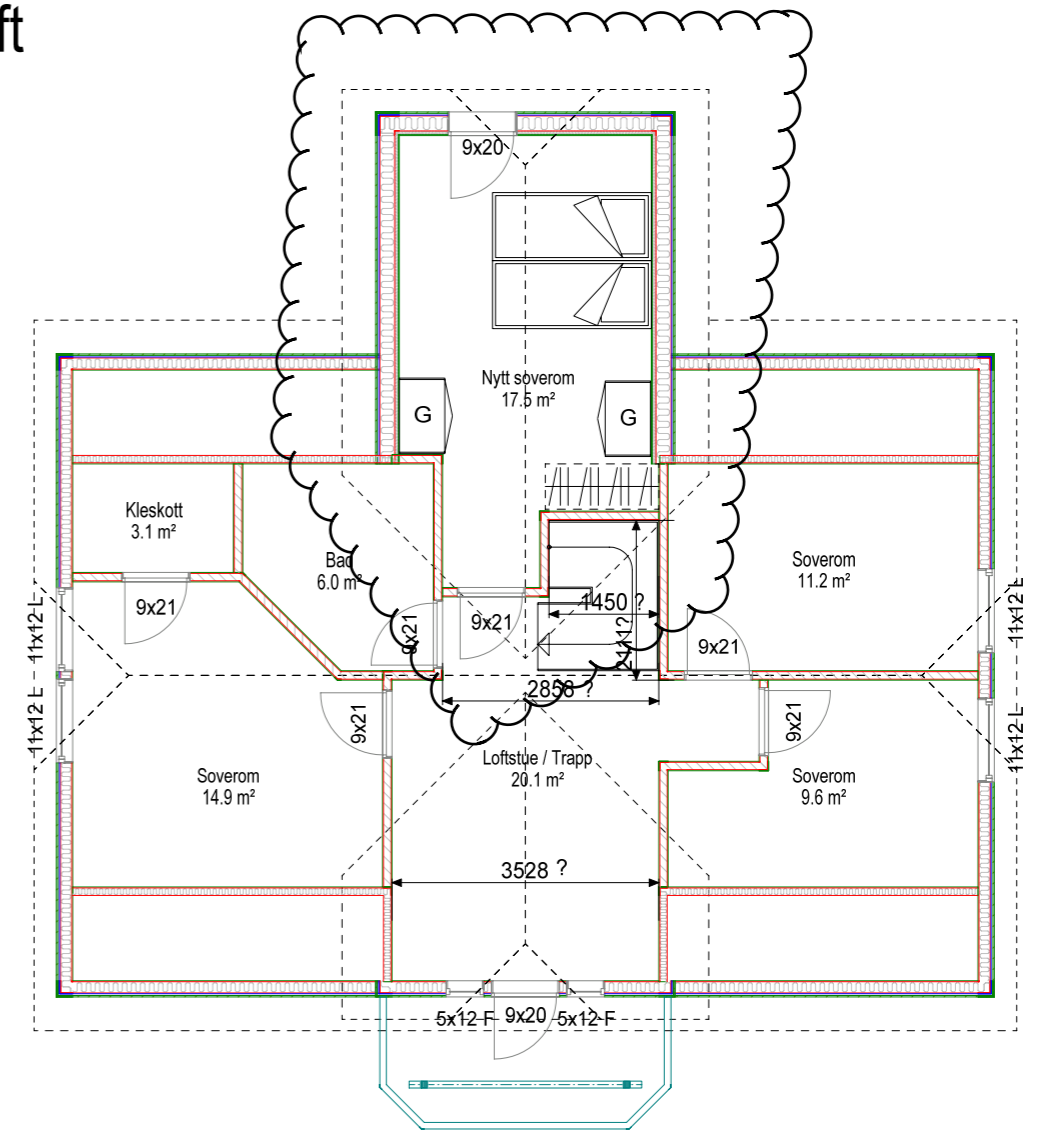

1. Etasje

E-3

Loft

Snitt A - A

Tilbygg Ikenberget 001 18.06.2018 RF Endring av vinduer i gvel tilbygg

Tiltakshaver: **Roald Rossnes**

Byggeplass: **Ikenberget**

Kommune: **Lindås**

Gnr: 137 Bnr: 649 Mål: 1 : 100 / A3

Plan og snitt

Dato: 11.06.2018

Tegn: RF

Prosjekt nr.:

Tegn.nr: 501

Tilbygg Ikenberget