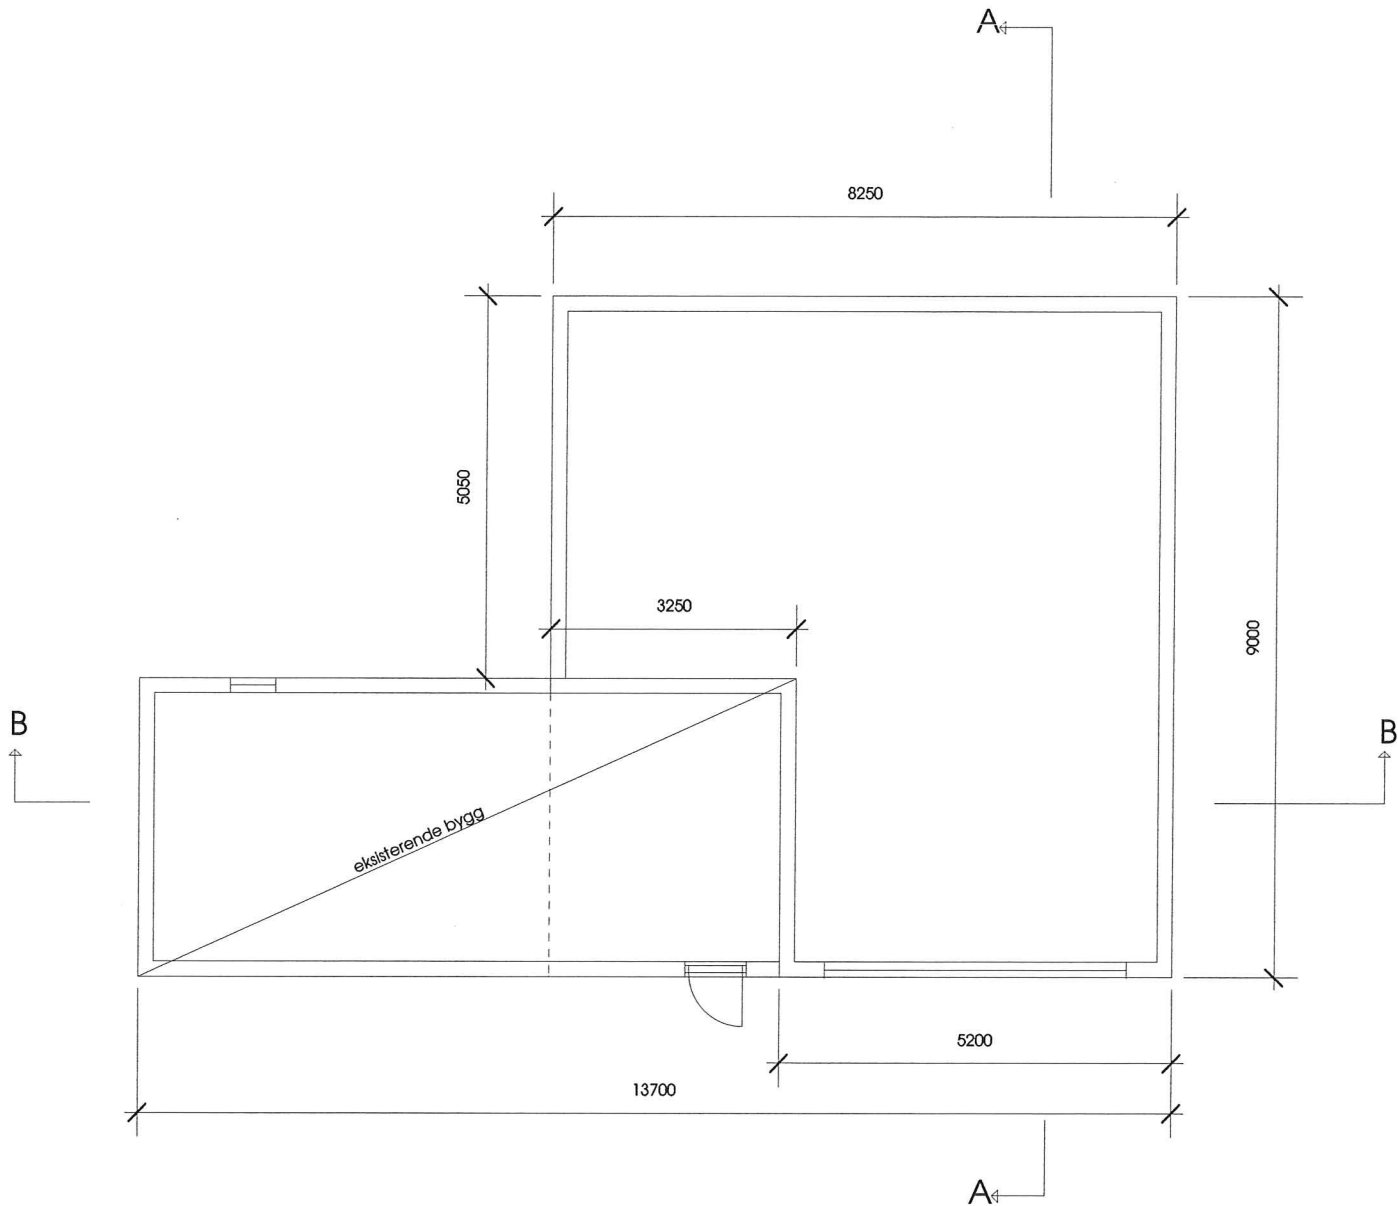

LINDA KULTURBYGGERI  
 TERNHOLMEN  
 21 JUL 1991

FØR OMBYGGING 1:100

11

LINDÅS KOMMUNE	18.06.91	
Fangst Rensanlegg		
MASKO-ZOLL %		

SNITT A

SNITT B

FANEUST RA

SNITT A OG B