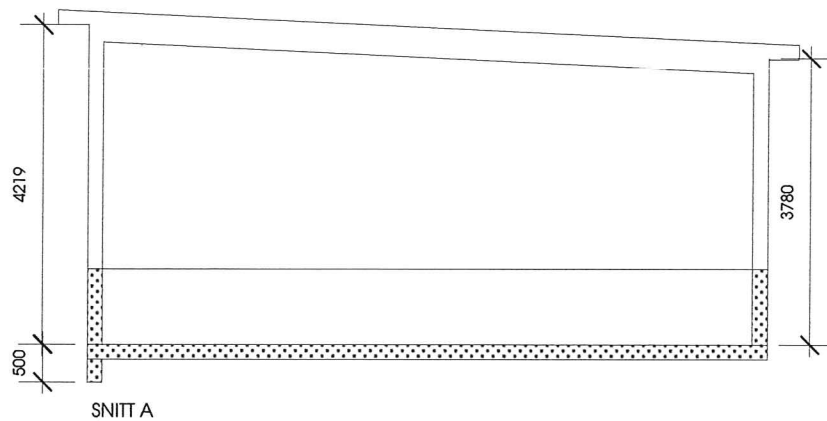

LINDA KULTURBYGGERI  
 TERNHOLMEN  
 21 JUL 1991

FØR OMBYGGING 1:100

11

LINDÅS KOMMUNE	18.06.91	
Fangst Rensanlegg		
MASKO-ZOLL %		

SNITT A

SNITT B

FANEUST RA

SNITT A OG B