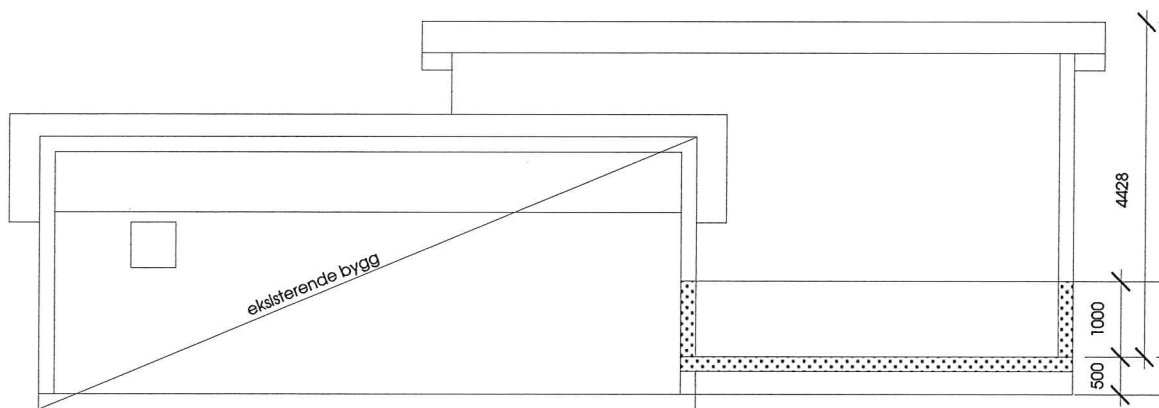

SNITT B

FANEUST RA

SNITT A OG B

M 1:100 20.11.18

BYGGMESTER YNGVE ELLINGSEN A.S.