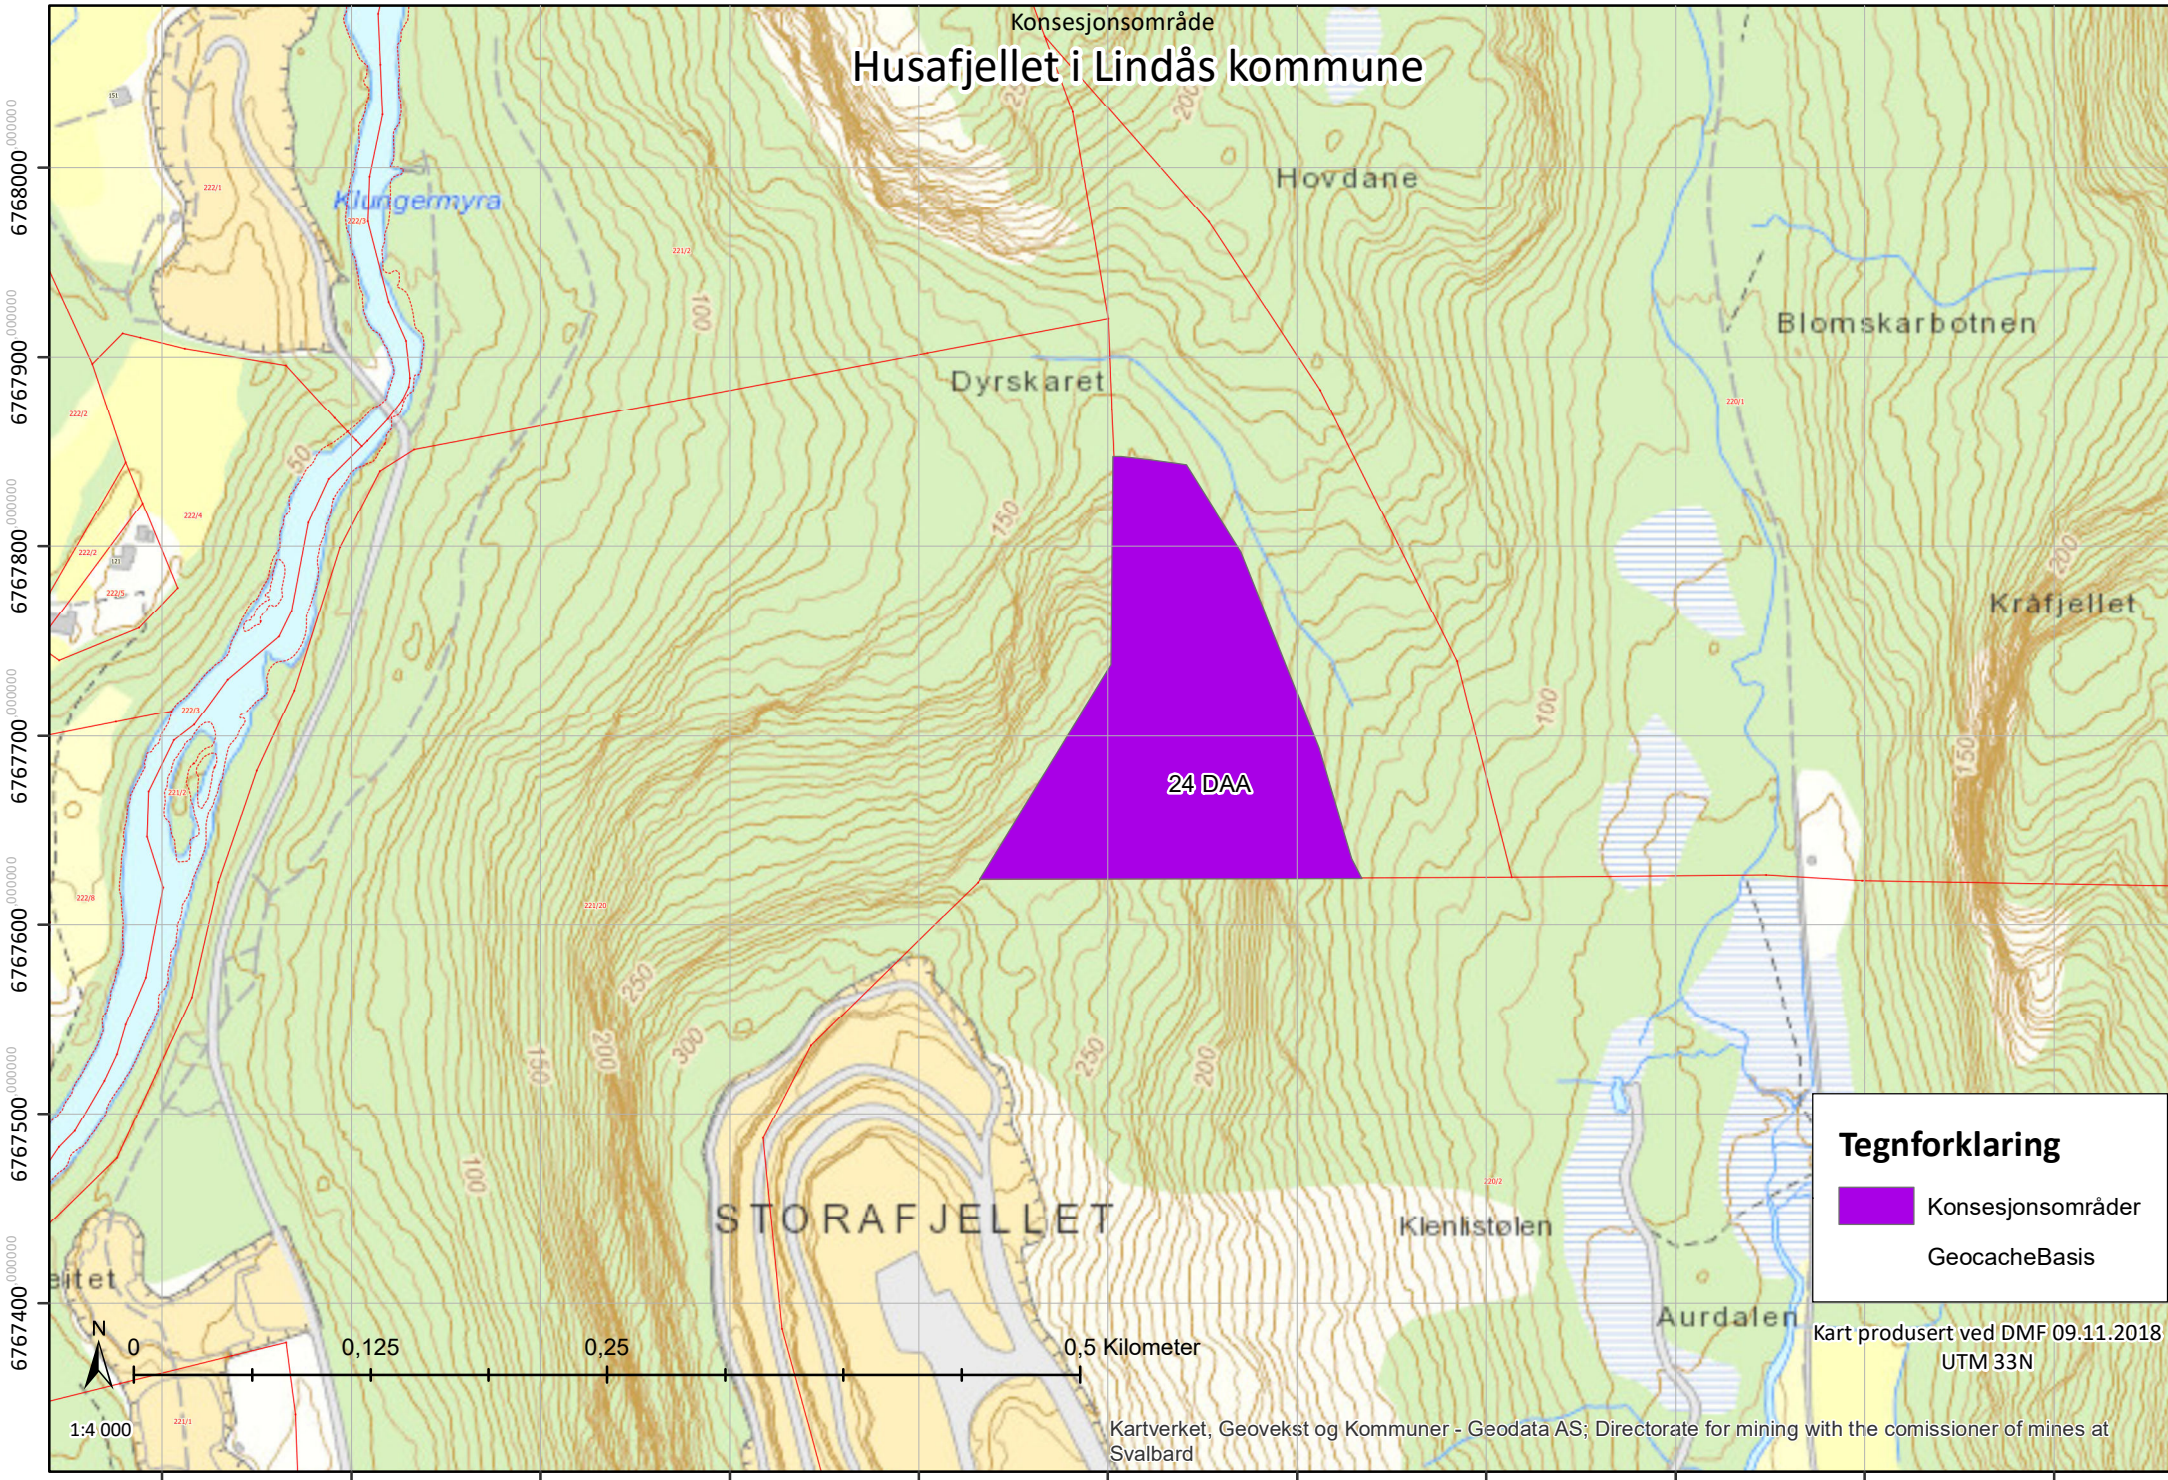

Konsesjonsområde Husafjellet i Lindås kommune

Tegnforklaring

-  Konsesjonsområder
-  GeocacheBasis

1:4 000

Kart produsert ved DMF 09.11.2018
UTM 33N

Kartverket, Geovekst og Kommuner - Geodata AS; Directorate for mining with the comissioner of mines at Svalbard

Konsesjonsområde
Husaffjellet i Lindås kommune

24 DAA

Tegnforklaring

-  Konsesjonsområder
-  GeocacheBilder

Kart produsert ved DMF 09.11.2018
UTM 33N

1:4 000

Kartverket, Geovekst og kommuner - Geodata AS; Directorate for mining with the commissioner of mines at Svalbard