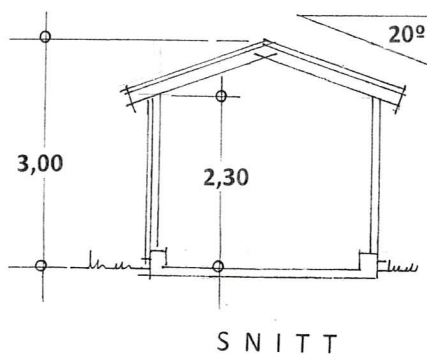

Fasade mot SYD

Fasade mot ØST

Fasade mot VEST

TEGNING FOR BYGGESØKNAD

Prosj. innbygging av altan - til sommer/vinterstue

Lyngvegen 39 , 5914 Isdalstø , gnr. 188, bnr. 196 i Lindås kommune

Mål = 1 : 100

Seim , 28. 11. 2018 , Arkitekt Knut Willie Jacobsen

Rettet : 12. 12. 2018 KWJ

Fasade mot SYD

Fasade mot NORD

Fasade mot VEST

Fasade mot ØST

Prosj. Hagestue , gnr. 188, bnr. 196 , Lyngvegen 39, 5914 Isdalstø

Plan , snitt – og fasader i Mål = 1 : 100

Seim , 10. 12. 2013 , Arkitekt Knut Willie Jacobsen

Fasade mot SYD

Fasade mot ØST

Fasade mot NORTH

Fasade mot VEST

Prosj. BOD på gnr. 188 , bnr. 196 , Lyngvegen 39 i Lindås kommune

Plan , snitt – og fasader i Mål = 1 : 100

Seim , 10. 12. 2018 , Arkitekt Knut Willie Jacobsen