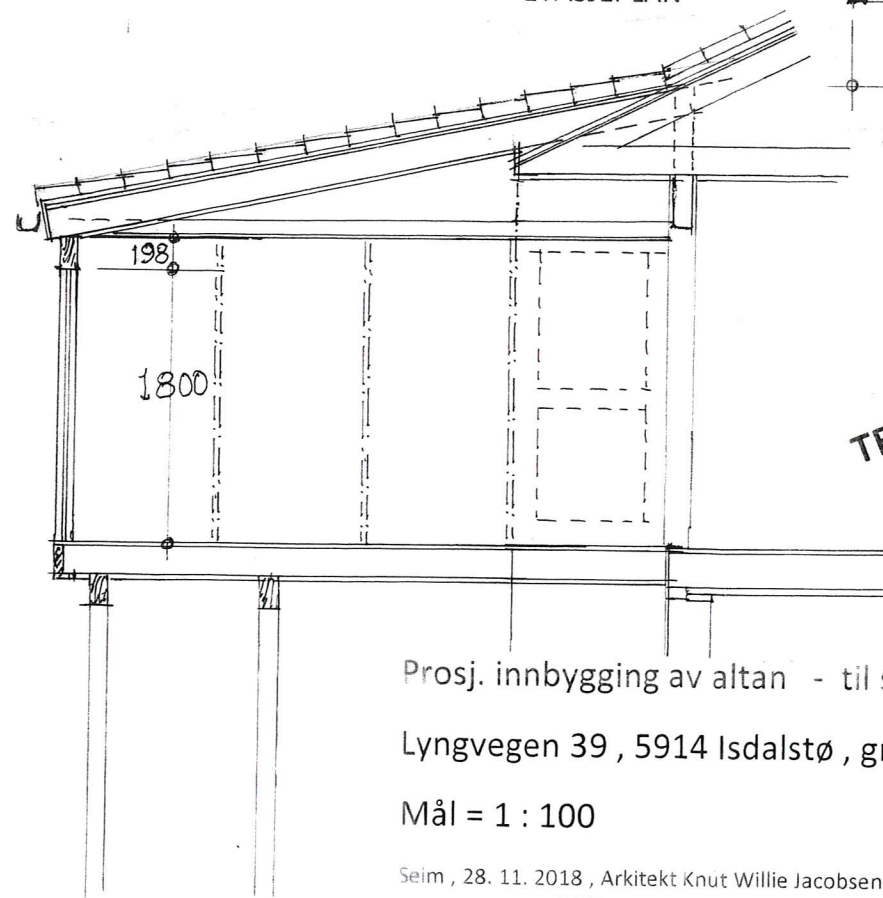

Fasade mot SYD

Fasade mot ØST

Fasade mot VEST

TEGNING FOR BYGGESØKNAD

Prosj. innbygging av altan - til sommer/vinterstue

Lyngvegen 39 , 5914 Isdalstø , gnr. 188, bnr. 196 i Lindås kommune

Mål = 1 : 100

Seim , 28. 11. 2018 , Arkitekt Knut Willie Jacobsen

Rettet : 12. 12. 2018 KWJ

Fasade mot SYD

Fasade mot NORD

Fasade mot VEST

Fasade mot ØST

Prosj. Hagestue , gnr. 188, bnr. 196 , Lyngvegen 39, 5914 Isdalstø

Plan , snitt – og fasader i Mål = 1 : 100

Seim , 10. 12. 2013 , Arkitekt Knut Willie Jacobsen

Fasade mot SYD

Fasade mot ØST

Fasade mot NORTH

Fasade mot VEST

Prosj. BOD på gnr. 188 , bnr. 196 , Lyngvegen 39 i Lindås kommune

Plan , snitt – og fasader i Mål = 1 : 100

Seim , 10. 12. 2018 , Arkitekt Knut Willie Jacobsen