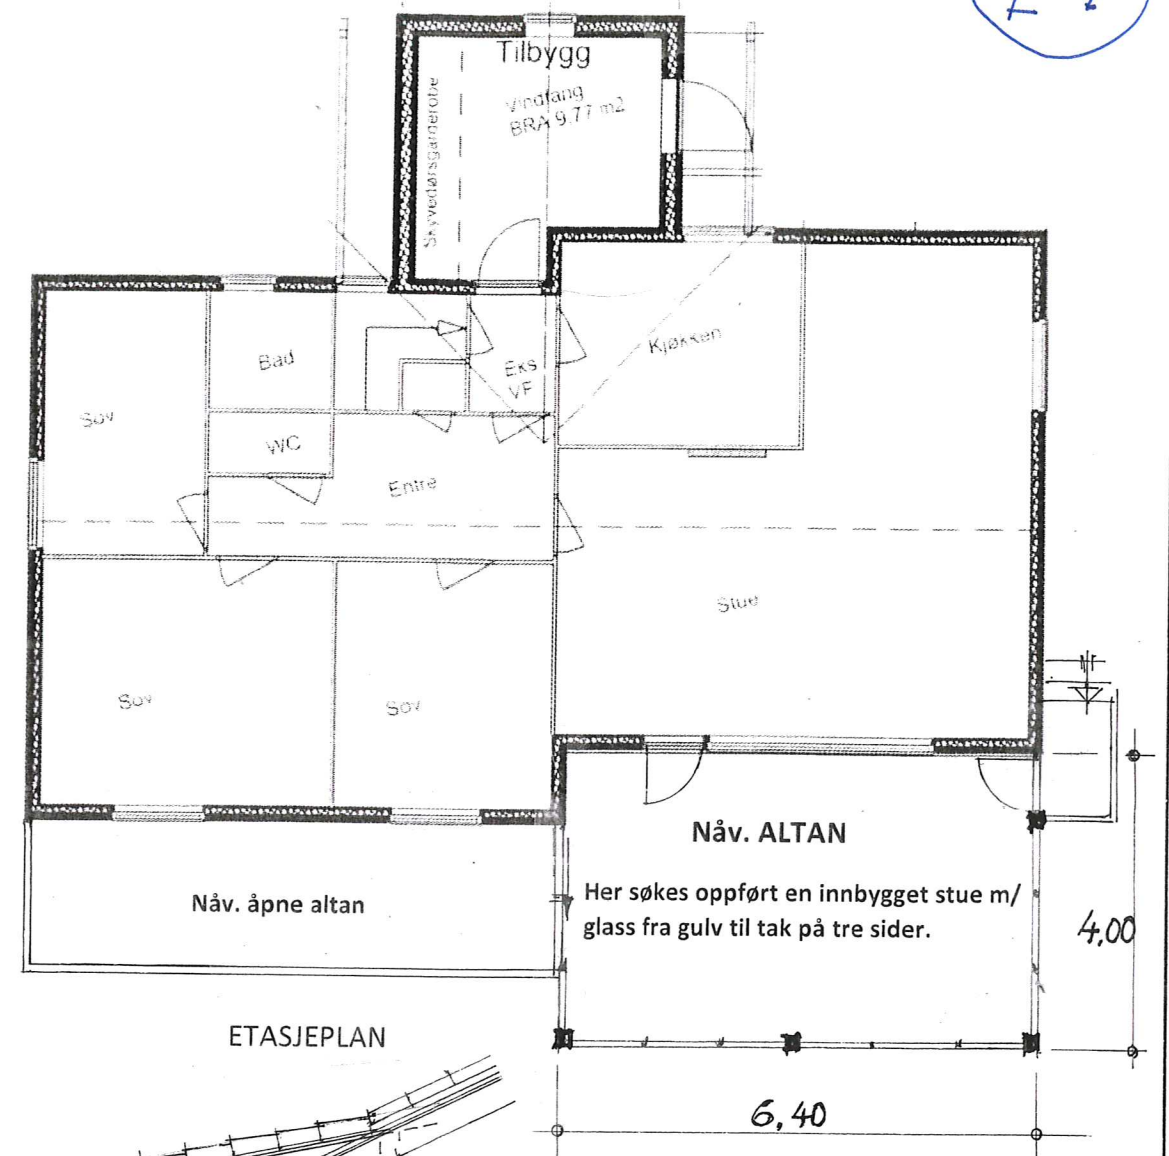

Fasade mot SYD

Fasade mot ØST

Fasade mot VEST

TEGNING FOR BYGGESØKNAD

Prosj. innbygging av altan - til sommer/vinterstue

Lyngvegen 39 , 5914 Isdalstø , gnr. 188, bnr. 196 i Lindås kommune

Mål = 1 : 100

Seim , 28. 11. 2018 , Arkitekt Knut Willie Jacobsen

Rettet : 12. 12. 2018 KWJ

Fasade mot SYD

Fasade mot NORD

Fasade mot VEST

Fasade mot ØST

Prosj. Hagestue , gnr. 188, bnr. 196 , Lyngvegen 39, 5914 Isdalstø

Plan , snitt – og fasader i Mål = 1 : 100

Seim , 10. 12. 2013 , Arkitekt Knut Willie Jacobsen

Fasade mot SYD

Fasade mot ØST

Fasade mot NORTH

Fasade mot VEST

Prosj. BOD på gnr. 188 , bnr. 196 , Lyngvegen 39 i Lindås kommune

Plan , snitt – og fasader i Mål = 1 : 100

Seim , 10. 12. 2018 , Arkitekt Knut Willie Jacobsen