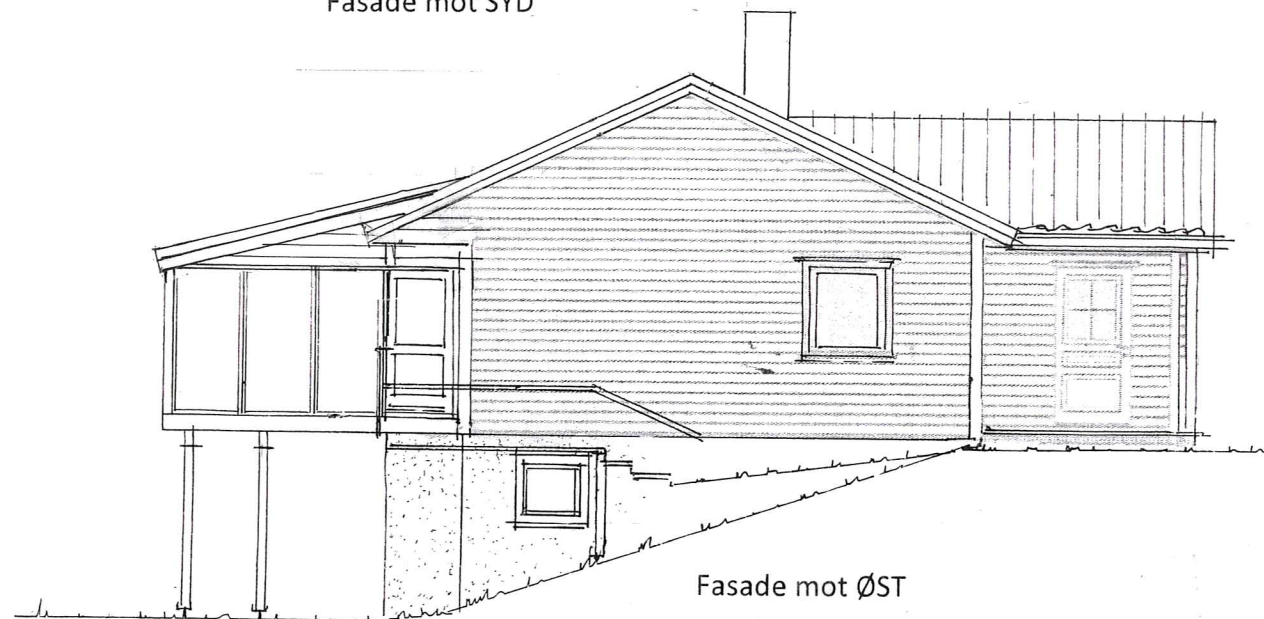

Fasade mot SYD

Fasade mot ØST

Fasade mot VEST

TEGNING FOR BYGGESØKNAD

Prosj. innbygging av altan - til sommer/vinterstue

Lyngvegen 39 , 5914 Isdalstø , gnr. 188, bnr. 196 i Lindås kommune

Mål = 1 : 100

Seim , 28. 11. 2018 , Arkitekt Knut Willie Jacobsen

Rettet : 12. 12. 2018 KWJ

Fasade mot SYD

Fasade mot NORD

Fasade mot VEST

Fasade mot ØST

Prosj. Hagestue , gnr. 188, bnr. 196 , Lyngvegen 39, 5914 Isdalstø

Plan , snitt – og fasader i Mål = 1 : 100

Seim , 10. 12. 2013 , Arkitekt Knut Willie Jacobsen

Fasade mot SYD

Fasade mot ØST

Fasade mot NORTH

Fasade mot VEST

Prosj. BOD på gnr. 188 , bnr. 196 , Lyngvegen 39 i Lindås kommune

Plan , snitt – og fasader i Mål = 1 : 100

Seim , 10. 12. 2018 , Arkitekt Knut Willie Jacobsen