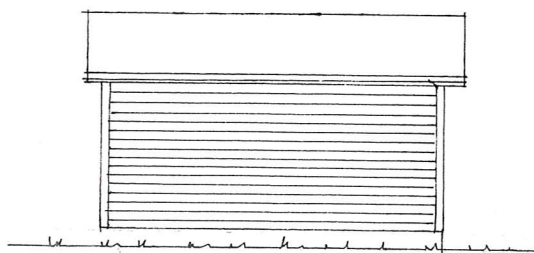

Fasade mot SYD

Fasade mot ØST

Fasade mot VEST

TEGNING FOR BYGGESØKNAD

Prosj. innbygging av altan - til sommer/vinterstue

Lyngvegen 39 , 5914 Isdalstø , gnr. 188, bnr. 196 i Lindås kommune

Mål = 1 : 100

Seim , 28. 11. 2018 , Arkitekt Knut Willie Jacobsen

Rettet : 12. 12. 2018 KWJ

Fasade mot SYD

Fasade mot NORD

Fasade mot VEST

Fasade mot ØST

Prosj. Hagestue , gnr. 188, bnr. 196 , Lyngvegen 39, 5914 Isdalstø

Plan , snitt – og fasader i Mål = 1 : 100

Seim , 10. 12. 2013 , Arkitekt Knut Willie Jacobsen

Fasade mot SYD

Fasade mot ØST

Fasade mot NORTH

Fasade mot VEST

Prosj. BOD på gnr. 188 , bnr. 196 , Lyngvegen 39 i Lindås kommune

Plan , snitt – og fasader i Mål = 1 : 100

Seim , 10. 12. 2018 , Arkitekt Knut Willie Jacobsen