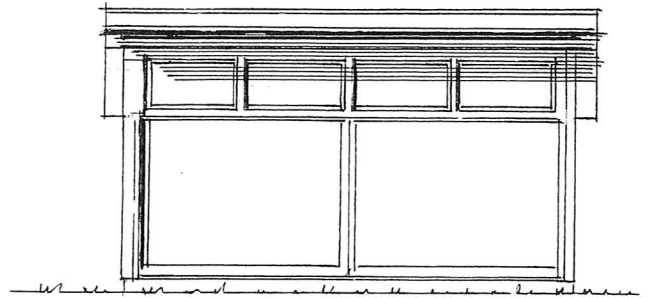

Fasade mot SYD

Fasade mot ØST

Fasade mot VEST

TEGNING FOR BYGGESØKNAD

Prosj. innbygging av altan - til sommer/vinterstue

Lyngvegen 39 , 5914 Isdalstø , gnr. 188, bnr. 196 i Lindås kommune

Mål = 1 : 100

Seim , 28. 11. 2018 , Arkitekt Knut Willie Jacobsen

Rettet : 12. 12. 2018 KWJ

Fasade mot SYD

Fasade mot NORD

Fasade mot VEST

Fasade mot ØST

Prosj. Hagestue , gnr. 188, bnr. 196 , Lyngvegen 39, 5914 Isdalstø

Plan , snitt – og fasader i Mål = 1 : 100

Seim , 10. 12. 2013 , Arkitekt Knut Willie Jacobsen