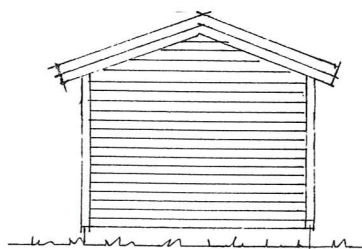

Fasade mot SYD

Fasade mot ØST

Fasade mot VEST

TEGNING FOR BYGGESØKNAD

Prosj. innbygging av altan - til sommer/vinterstue

Lyngvegen 39 , 5914 Isdalstø , gnr. 188, bnr. 196 i Lindås kommune

Mål = 1 : 100

Seim , 28. 11. 2018 , Arkitekt Knut Willie Jacobsen

Rettet : 12. 12. 2018 KWJ

Fasade mot SYD

Fasade mot NORD

Fasade mot VEST

Fasade mot ØST

Prosj. Hagestue , gnr. 188, bnr. 196 , Lyngvegen 39, 5914 Isdalstø

Plan , snitt – og fasader i Mål = 1 : 100

Seim , 10. 12. 2013 , Arkitekt Knut Willie Jacobsen

Fasade mot SYD

Fasade mot ØST

Fasade mot NORTH

Fasade mot VEST

Prosj. BOD på gnr. 188 , bnr. 196 , Lyngvegen 39 i Lindås kommune

Plan , snitt – og fasader i Mål = 1 : 100

Seim , 10. 12. 2018 , Arkitekt Knut Willie Jacobsen