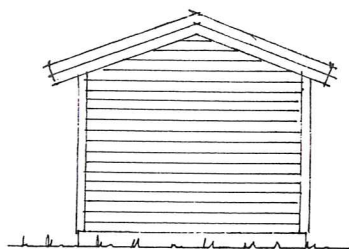

Fasade mot SYD

Fasade mot ØST

Fasade mot VEST

TEGNING FOR BYGGESØKNAD

Prosj. innbygging av altan - til sommer/vinterstue

Lyngvegen 39 , 5914 Isdalstø , gnr. 188, bnr. 196 i Lindås kommune

Mål = 1 : 100

Seim , 28. 11. 2018 , Arkitekt Knut Willie Jacobsen

Rettet : 12. 12. 2018 KWJ

Fasade mot SYD

Fasade mot NORD

Fasade mot VEST

Fasade mot ØST

Prosj. Hagestue , gnr. 188, bnr. 196 , Lyngvegen 39, 5914 Isdalstø

Plan , snitt – og fasader i Mål = 1 : 100

Seim , 10. 12. 2013 , Arkitekt Knut Willie Jacobsen

Fasade mot SYD

Fasade mot ØST

Fasade mot NORTH

Fasade mot VEST

Prosj. BOD på gnr. 188 , bnr. 196 , Lyngvegen 39 i Lindås kommune

Plan , snitt – og fasader i Mål = 1 : 100

Seim , 10. 12. 2018 , Arkitekt Knut Willie Jacobsen