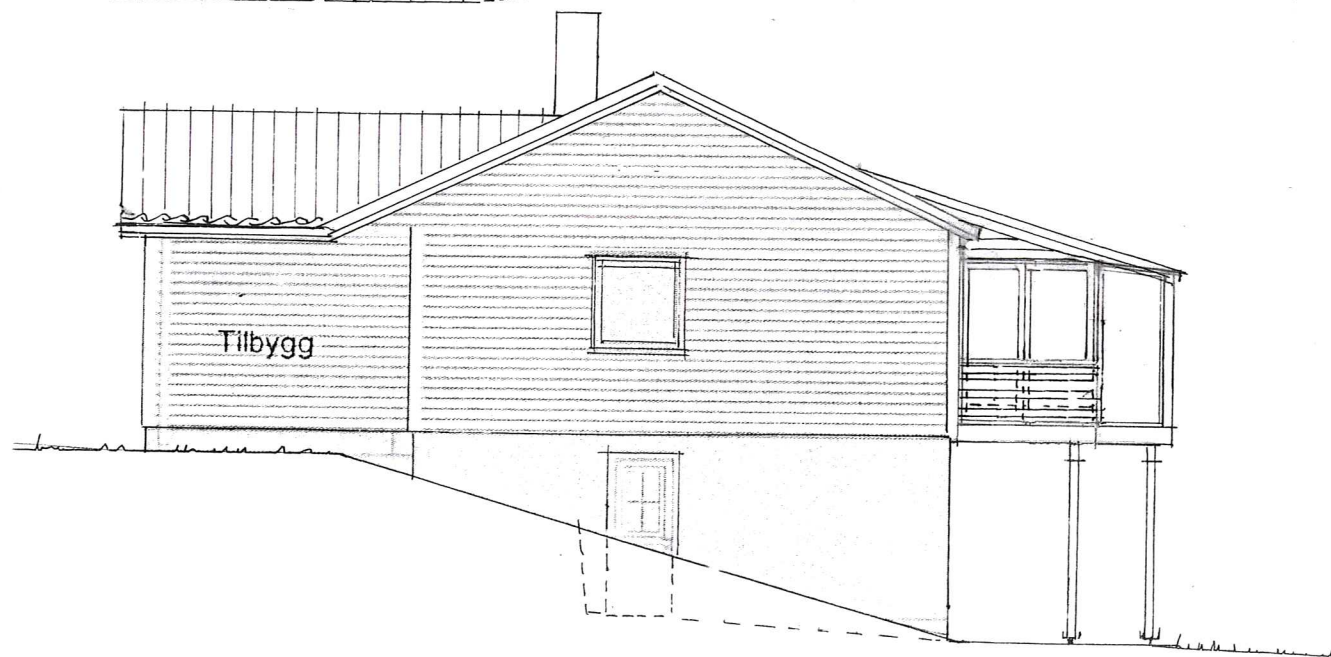

Fasade mot SYD

Fasade mot ØST

Fasade mot VEST

TEGNING FOR BYGGESØKNAD

Prosj. innbygging av altan - til sommer/vinterstue

Lyngvegen 39 , 5914 Isdalstø , gnr. 188, bnr. 196 i Lindås kommune

Mål = 1 : 100

Seim , 28. 11. 2018 , Arkitekt Knut Willie Jacobsen

Rettet : 12. 12. 2018 KWJ

Fasade mot SYD

Fasade mot NORD

Fasade mot VEST

Fasade mot ØST

Prosj. Hagestue , gnr. 188, bnr. 196 , Lyngvegen 39, 5914 Isdalstø

Plan , snitt – og fasader i Mål = 1 : 100

Seim , 10. 12. 2013 , Arkitekt Knut Willie Jacobsen

Fasade mot SYD

Fasade mot ØST

Fasade mot NORTH

Fasade mot VEST

Prosj. BOD på gnr. 188 , bnr. 196 , Lyngvegen 39 i Lindås kommune

Plan , snitt – og fasader i Mål = 1 : 100

Seim , 10. 12. 2018 , Arkitekt Knut Willie Jacobsen