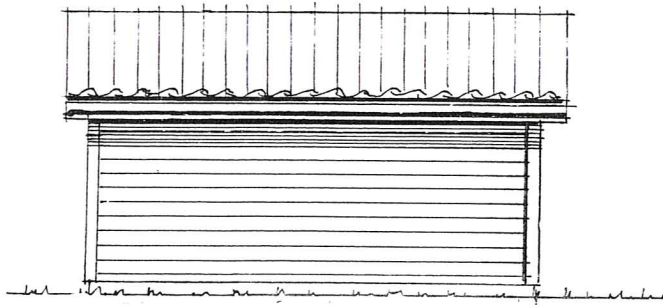

Fasade mot SYD

Fasade mot ØST

Fasade mot VEST

TEGNING FOR BYGGESØKNAD

Prosj. innbygging av altan - til sommer/vinterstue

Lyngvegen 39 , 5914 Isdalstø , gnr. 188, bnr. 196 i Lindås kommune

Mål = 1 : 100

Seim , 28. 11. 2018 , Arkitekt Knut Willie Jacobsen

Rettet : 12. 12. 2018 KWJ

Fasade mot SYD

Fasade mot NORD

Fasade mot VEST

Fasade mot ØST

Prosj. Hagestue , gnr. 188, bnr. 196 , Lyngvegen 39, 5914 Isdalstø

Plan , snitt – og fasader i Mål = 1 : 100

Seim , 10. 12. 2013 , Arkitekt Knut Willie Jacobsen

Fasade mot SYD

Fasade mot ØST

Fasade mot NORTH

Fasade mot VEST

Prosj. BOD på gnr. 188 , bnr. 196 , Lyngvegen 39 i Lindås kommune

Plan , snitt – og fasader i Mål = 1 : 100

Seim , 10. 12. 2018 , Arkitekt Knut Willie Jacobsen