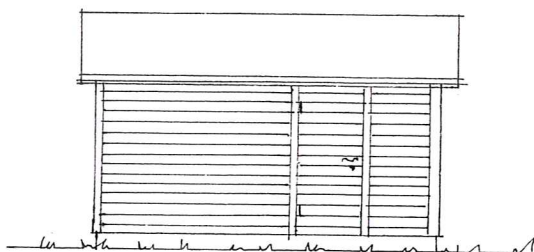

Fasade mot SYD

Fasade mot ØST

Fasade mot VEST

TEGNING FOR BYGGESØKNAD

Prosj. innbygging av altan - til sommer/vinterstue

Lyngvegen 39 , 5914 Isdalstø , gnr. 188, bnr. 196 i Lindås kommune

Mål = 1 : 100

Seim , 28. 11. 2018 , Arkitekt Knut Willie Jacobsen

Rettet : 12. 12. 2018 KWJ

Fasade mot SYD

Fasade mot NORD

Fasade mot VEST

Fasade mot ØST

Prosj. Hagestue , gnr. 188, bnr. 196 , Lyngvegen 39, 5914 Isdalstø

Plan , snitt – og fasader i Mål = 1 : 100

Seim , 10. 12. 2013 , Arkitekt Knut Willie Jacobsen

Fasade mot SYD

Fasade mot ØST

Fasade mot NORTH

Fasade mot VEST

Prosj. BOD på gnr. 188 , bnr. 196 , Lyngvegen 39 i Lindås kommune

Plan , snitt – og fasader i Mål = 1 : 100

Seim , 10. 12. 2018 , Arkitekt Knut Willie Jacobsen