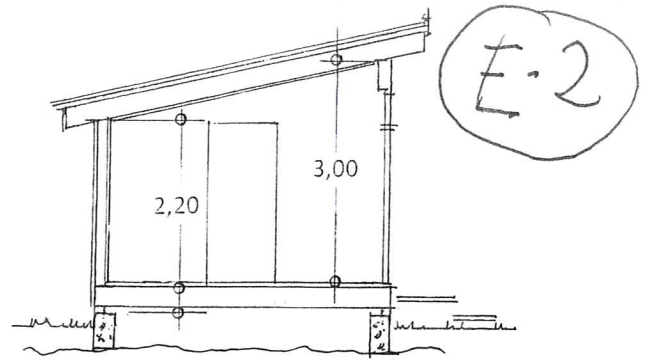

Fasade mot SYD

Fasade mot ØST

Fasade mot VEST

TEGNING FOR BYGGESØKNAD

Prosj. innbygging av altan - til sommer/vinterstue

Lyngvegen 39 , 5914 Isdalstø , gnr. 188, bnr. 196 i Lindås kommune

Mål = 1 : 100

Seim , 28. 11. 2018 , Arkitekt Knut Willie Jacobsen

Rettet : 12. 12. 2018 KWJ

Fasade mot SYD

Fasade mot NORD

Fasade mot VEST

Fasade mot ØST

Prosj. Hagestue , gnr. 188, bnr. 196 , Lyngvegen 39, 5914 Isdalstø

Plan , snitt – og fasader i Mål = 1 : 100

Seim , 10. 12. 2013 , Arkitekt Knut Willie Jacobsen