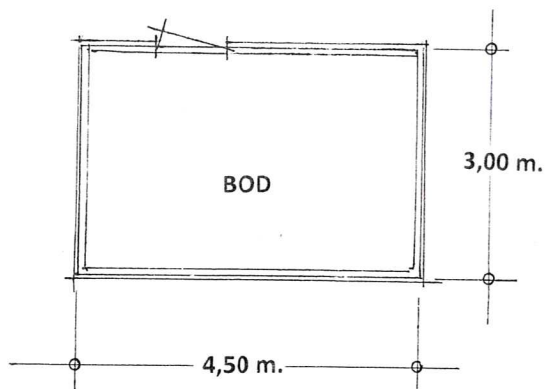

Rettet : 12. 12. 2018 KWJ

Fasade mot SYD

Fasade mot NORD

Fasade mot VEST

Fasade mot ØST

Prosj. Hagestue , gnr. 188, bnr. 196 , Lyngvegen 39, 5914 Isdalstø

Plan , snitt – og fasader i Mål = 1 : 100

Seim , 10. 12. 2013 , Arkitekt Knut Willie Jacobsen

Fasade mot SYD

Fasade mot ØST

Fasade mot NORTH

Fasade mot VEST

Prosj. BOD på gnr. 188 , bnr. 196 , Lyngvegen 39 i Lindås kommune

Plan , snitt – og fasader i Mål = 1 : 100

Seim , 10. 12. 2018 , Arkitekt Knut Willie Jacobsen