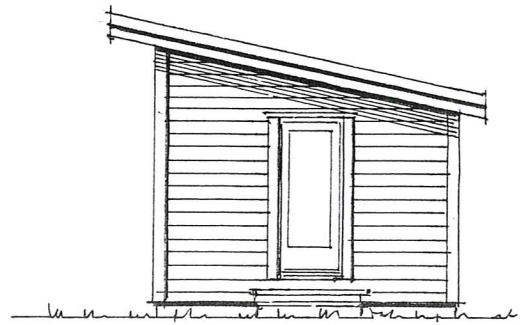

Fasade mot SYD

Fasade mot ØST

Fasade mot VEST

TEGNING FOR BYGGESØKNAD

Prosj. innbygging av altan - til sommer/vinterstue

Lyngvegen 39 , 5914 Isdalstø , gnr. 188, bnr. 196 i Lindås kommune

Mål = 1 : 100

Seim , 28. 11. 2018 , Arkitekt Knut Willie Jacobsen

Rettet : 12. 12. 2018 KWJ

Fasade mot SYD

Fasade mot NORD

Fasade mot VEST

Fasade mot ØST

Prosj. Hagestue , gnr. 188, bnr. 196 , Lyngvegen 39, 5914 Isdalstø

Plan , snitt – og fasader i Mål = 1 : 100

Seim , 10. 12. 2013 , Arkitekt Knut Willie Jacobsen

Fasade mot SYD

Fasade mot ØST

Fasade mot NORTH

Fasade mot VEST

Prosj. BOD på gnr. 188 , bnr. 196 , Lyngvegen 39 i Lindås kommune

Plan , snitt – og fasader i Mål = 1 : 100

Seim , 10. 12. 2018 , Arkitekt Knut Willie Jacobsen