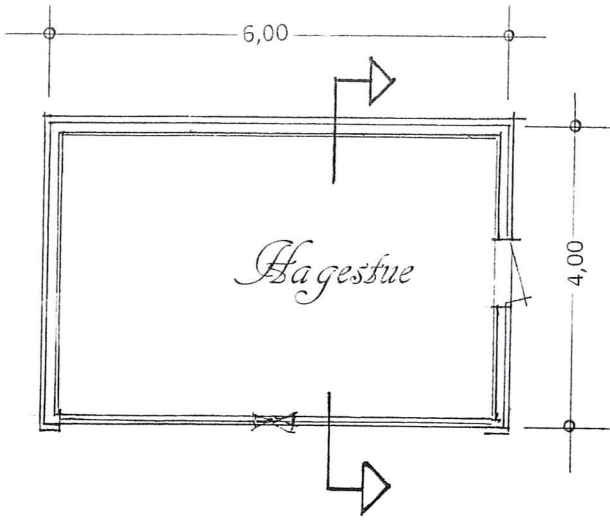

Fasade mot SYD

Fasade mot ØST

Fasade mot VEST

TEGNING FOR BYGGESØKNAD

Prosj. innbygging av altan - til sommer/vinterstue

Lyngvegen 39 , 5914 Isdalstø , gnr. 188, bnr. 196 i Lindås kommune

Mål = 1 : 100

Seim , 28. 11. 2018 , Arkitekt Knut Willie Jacobsen

Rettet : 12. 12. 2018 KWJ

Fasade mot SYD

Fasade mot NORD

Fasade mot VEST

Fasade mot ØST

Prosj. Hagestue , gnr. 188, bnr. 196 , Lyngvegen 39, 5914 Isdalstø

Plan , snitt – og fasader i Mål = 1 : 100

Seim , 10. 12. 2013 , Arkitekt Knut Willie Jacobsen

Fasade mot SYD

Fasade mot ØST

Fasade mot NORTH

Fasade mot VEST

Prosj. BOD på gnr. 188 , bnr. 196 , Lyngvegen 39 i Lindås kommune

Plan , snitt – og fasader i Mål = 1 : 100

Seim , 10. 12. 2018 , Arkitekt Knut Willie Jacobsen