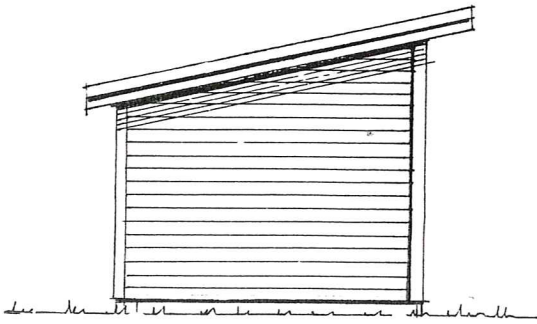

Fasade mot SYD

Fasade mot ØST

Fasade mot VEST

TEGNING FOR BYGGESØKNAD

Prosj. innbygging av altan - til sommer/vinterstue

Lyngvegen 39 , 5914 Isdalstø , gnr. 188, bnr. 196 i Lindås kommune

Mål = 1 : 100

Seim , 28. 11. 2018 , Arkitekt Knut Willie Jacobsen

Rettet : 12. 12. 2018 KWJ

Fasade mot SYD

Fasade mot NORD

Fasade mot VEST

Fasade mot ØST

Prosj. Hagestue , gnr. 188, bnr. 196 , Lyngvegen 39, 5914 Isdalstø

Plan , snitt – og fasader i Mål = 1 : 100

Seim , 10. 12. 2013 , Arkitekt Knut Willie Jacobsen

Fasade mot SYD

Fasade mot ØST

Fasade mot NORTH

Fasade mot VEST

Prosj. BOD på gnr. 188 , bnr. 196 , Lyngvegen 39 i Lindås kommune

Plan , snitt – og fasader i Mål = 1 : 100

Seim , 10. 12. 2018 , Arkitekt Knut Willie Jacobsen