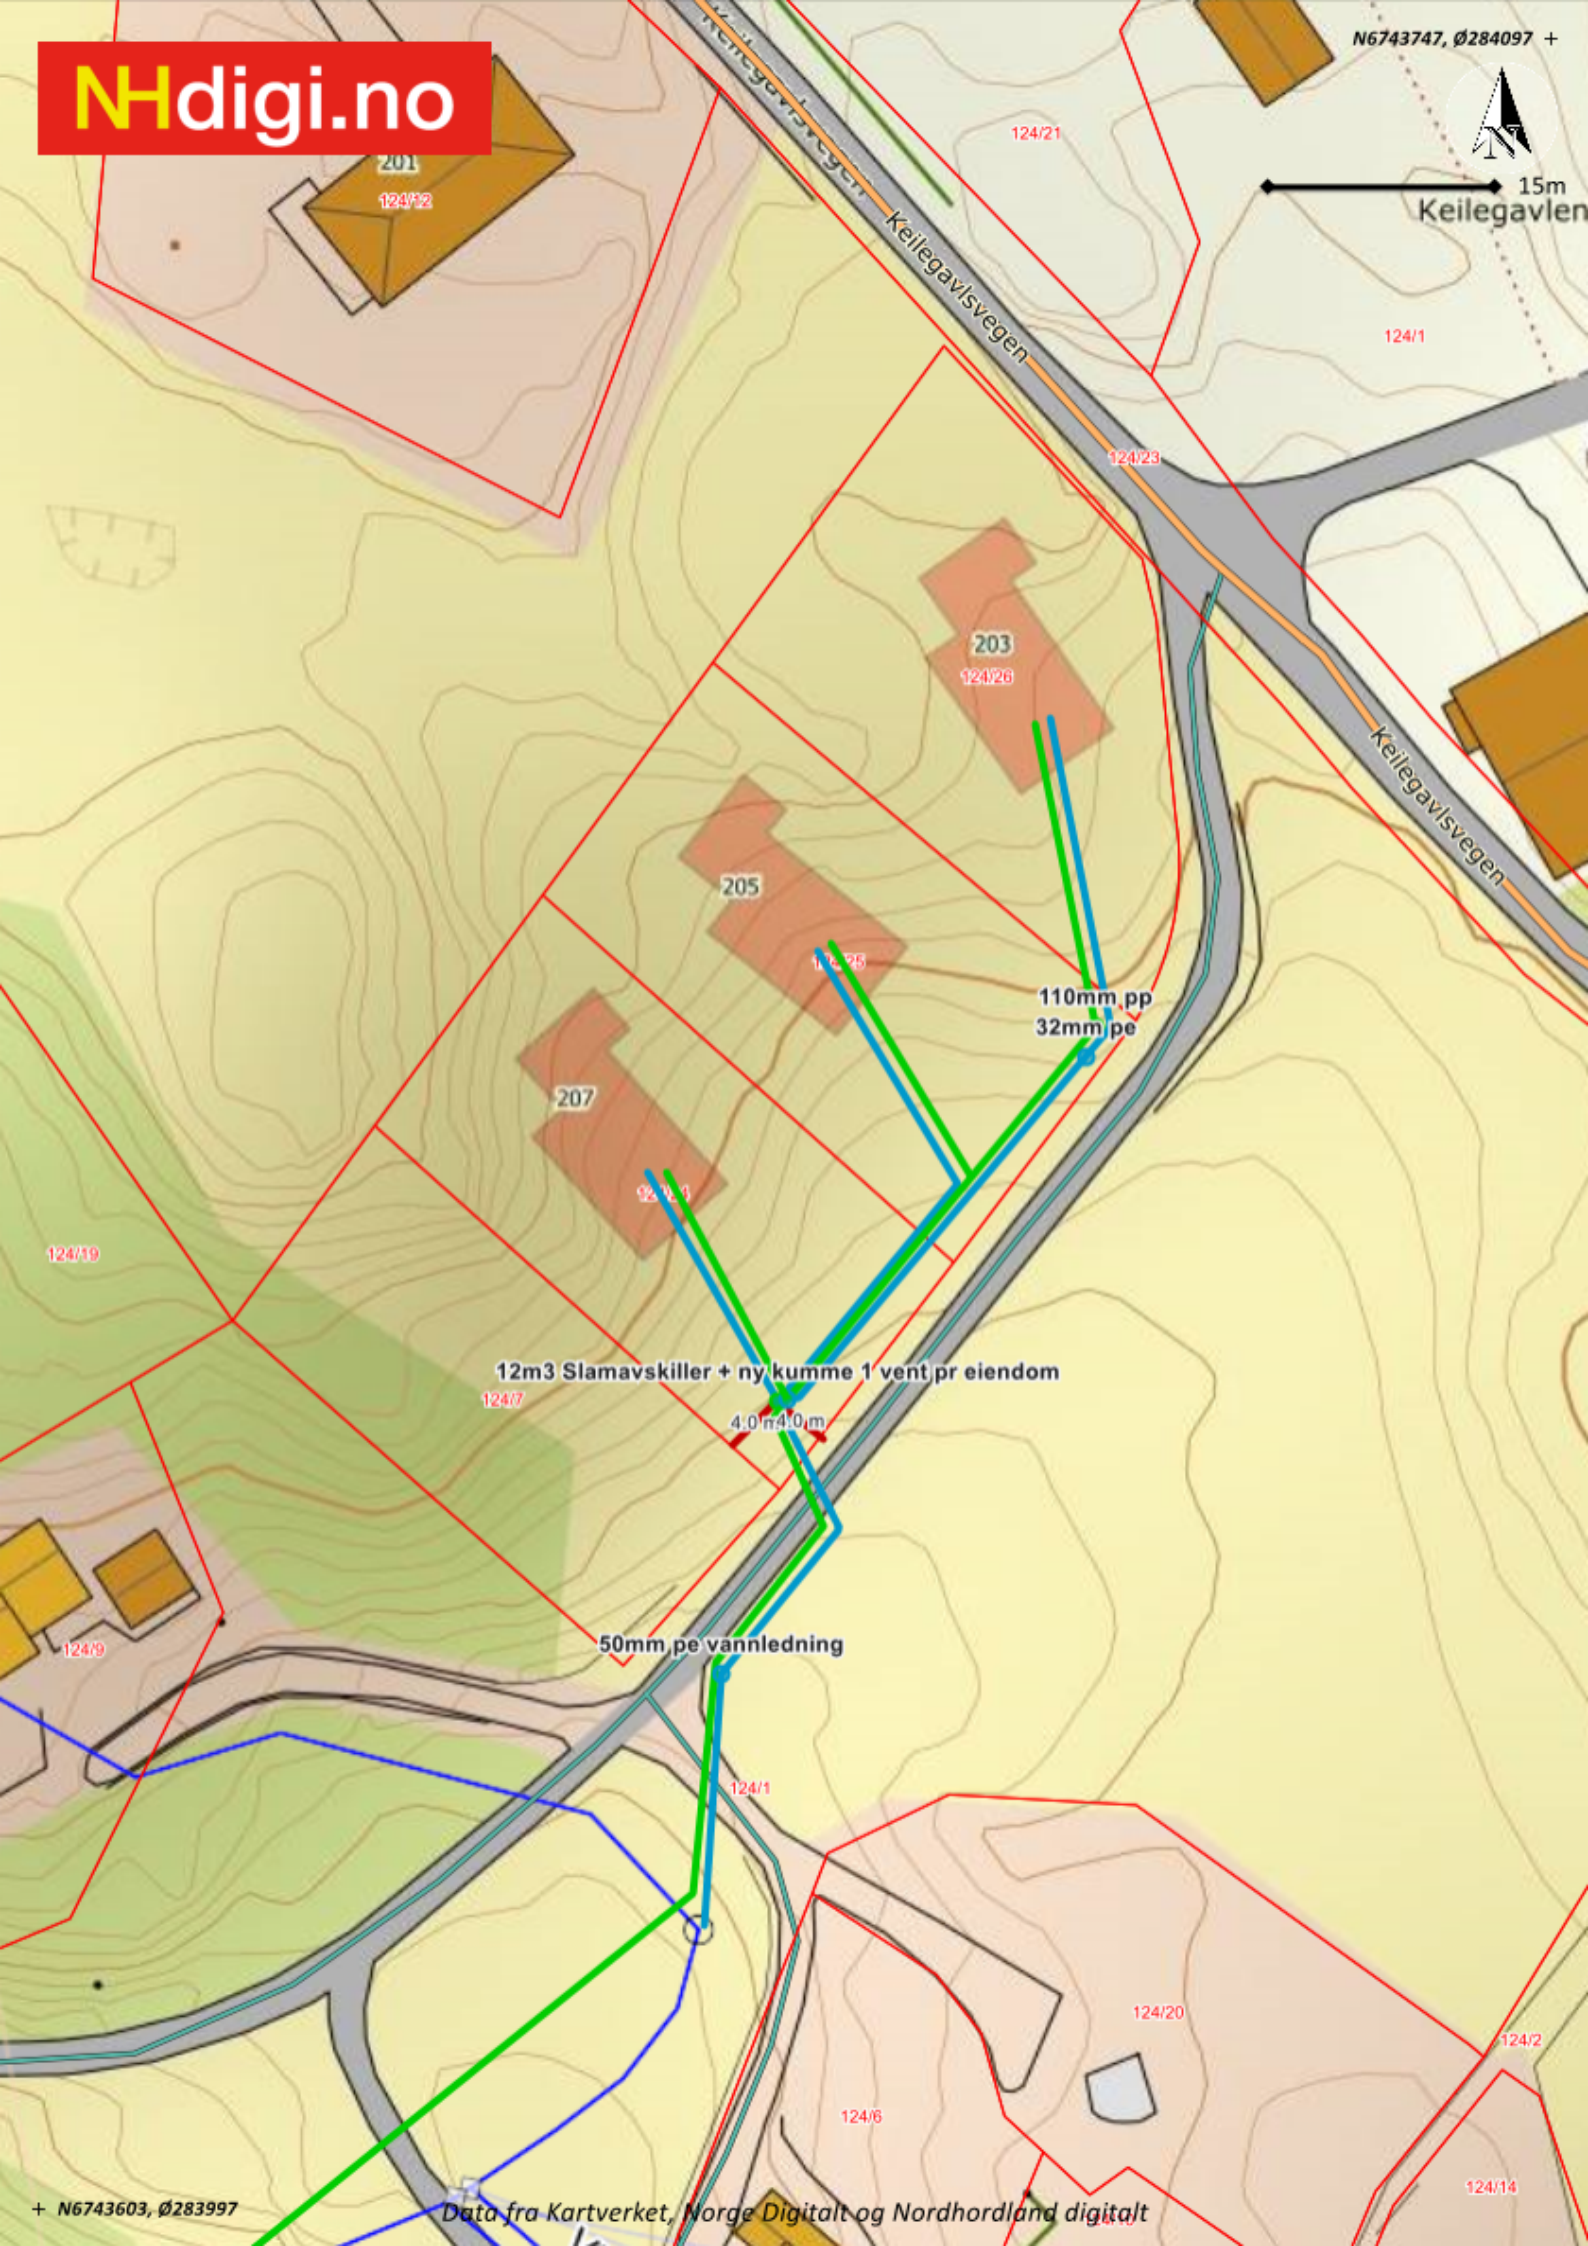

15m  
Keilegavlens

201  
124/22

124/21

124/1

124/23

203  
124/26

205  
124/25

110mm pp  
32mm pe

207  
124/21

12m<sup>3</sup> Slamavskiller + ny kumme 1 vent pr eiendom  
124/7

4.0m 4.0m

50mm pe vannledning

124/19

124/9

124/1

124/20

124/2

124/6

124/14