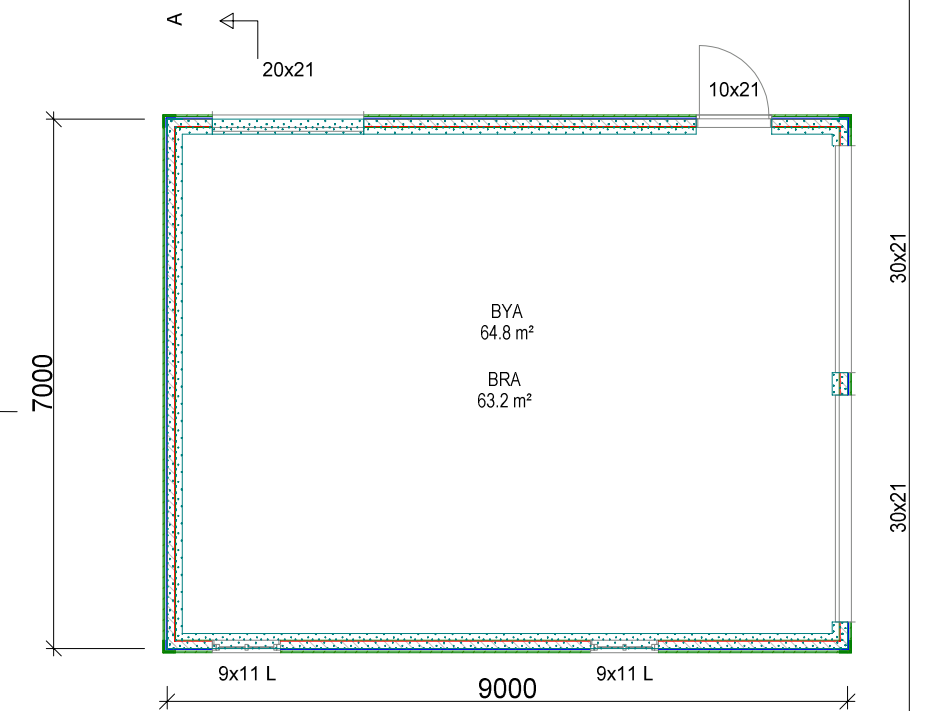

Fasade mot Nord

Fasade mot Vest

PLAN Garasje

Fasade mot Sør

Fasade mot Aust

Snitt A-A

TAKPLAN Garasje

Garsje Roselinn Sanden

© Tegningen er beskyttet i.h.t. lov om opphavsrett.

Tiltakshaver: Roselinn Sanden

Byggeplass: Kvamsvåg

Kommune: Lindås

Gnr. 145 Bnr. 66 Mål: 1 : 100

Plan, snitt og fasader

Dato:

Tegn: