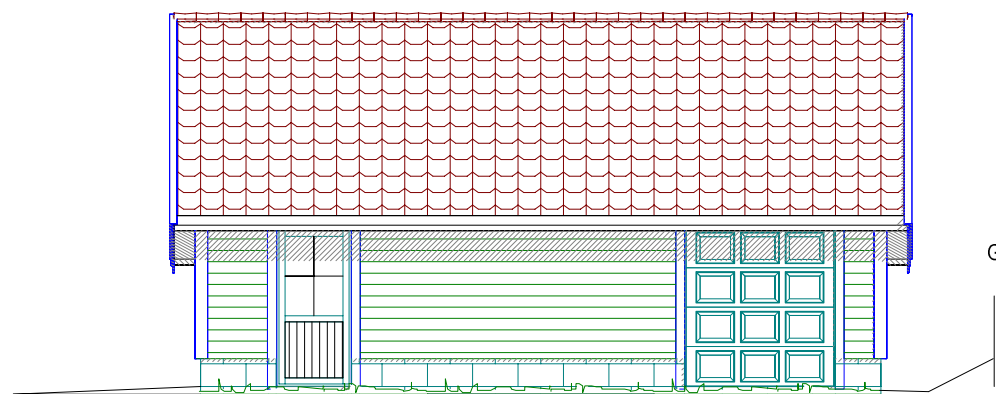

Fasade mot Nord

Fasade mot Vest

PLAN Garasje

Fasade mot Sør

Fasade mot Aust

Snitt A-A

TAKPLAN Garasje

Garsje Roselinn Sanden

© Tegningen er beskyttet i.h.t. lov om opphavsrett.

Tiltakshaver: Roselinn Sanden

Byggeplass: Kvamsvåg

Kommune: Lindås

Gnr. 145 Bnr. 66 Mål: 1 : 100

Plan, snitt og fasader

Dato:

Tegn:

Prosjekt nr.: 09-2014

Tegn.nr.: 502

0914 Garasje Kjell Ove Sanden