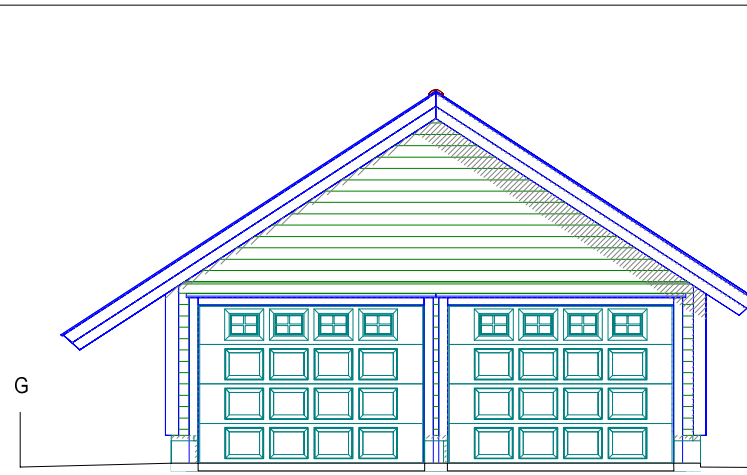

Fasade mot Nord

Fasade mot Vest

PLAN Garasje

Fasade mot Sør

Fasade mot Aust

Snitt A-A

TAKPLAN Garasje

Garsje Roselinn Sanden

© Tegningen er beskyttet i.h.t. lov om opphavsrett.

Tiltakshaver: Roselinn Sanden

Byggeplass: Kvamsvåg

Kommune: Lindås

Gnr. 145 Bnr. 66 Mål: 1 : 100

Plan, snitt og fasader

Dato:

Tegn: