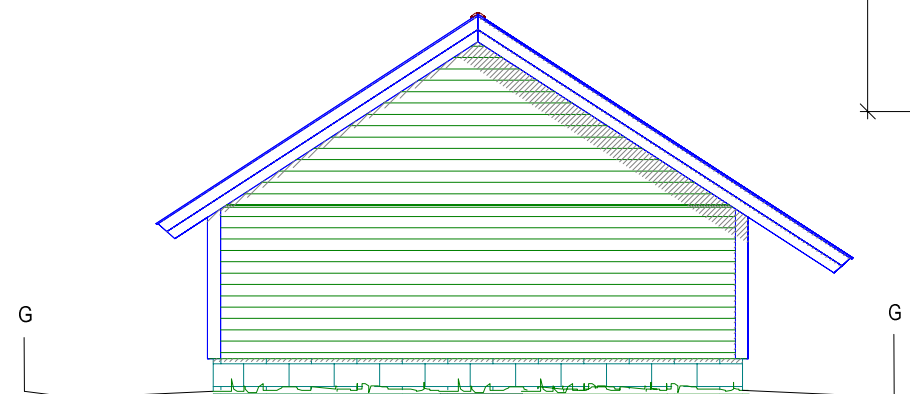

Fasade mot Nord

Fasade mot Vest

PLAN Garasje

Fasade mot Sør

Fasade mot Aust

Snitt A-A

TAKPLAN Garasje

Garsje Roselinn Sanden

© Tegningen er beskyttet i.h.t. lov om opphavsrett.

Tiltakshaver: Roselinn Sanden

Byggeplass: Kvamsvåg

Kommune: Lindås

Gnr. 145 Bnr. 66 Mål: 1 : 100

Plan, snitt og fasader

Dato:

Tegn: