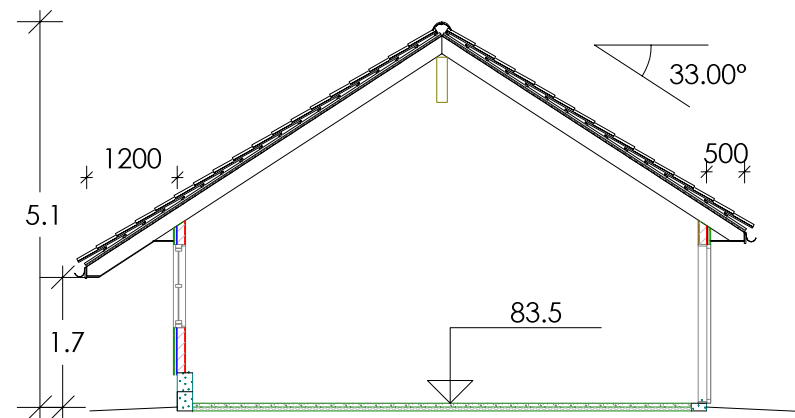

Fasade mot Nord

Fasade mot Vest

PLAN Garasje

Fasade mot Sør

Fasade mot Aust

Snitt A-A

TAKPLAN Garasje

Garsje Roselinn Sanden

© Tegningen er beskyttet i.h.t. lov om opphavsrett.

Tiltakshaver: Roselinn Sanden

Byggeplass: Kvamsvåg

Kommune: Lindås

Gnr. 145 Bnr. 66 Mål: 1 : 100

Plan, snitt og fasader

Dato:

Tegn: