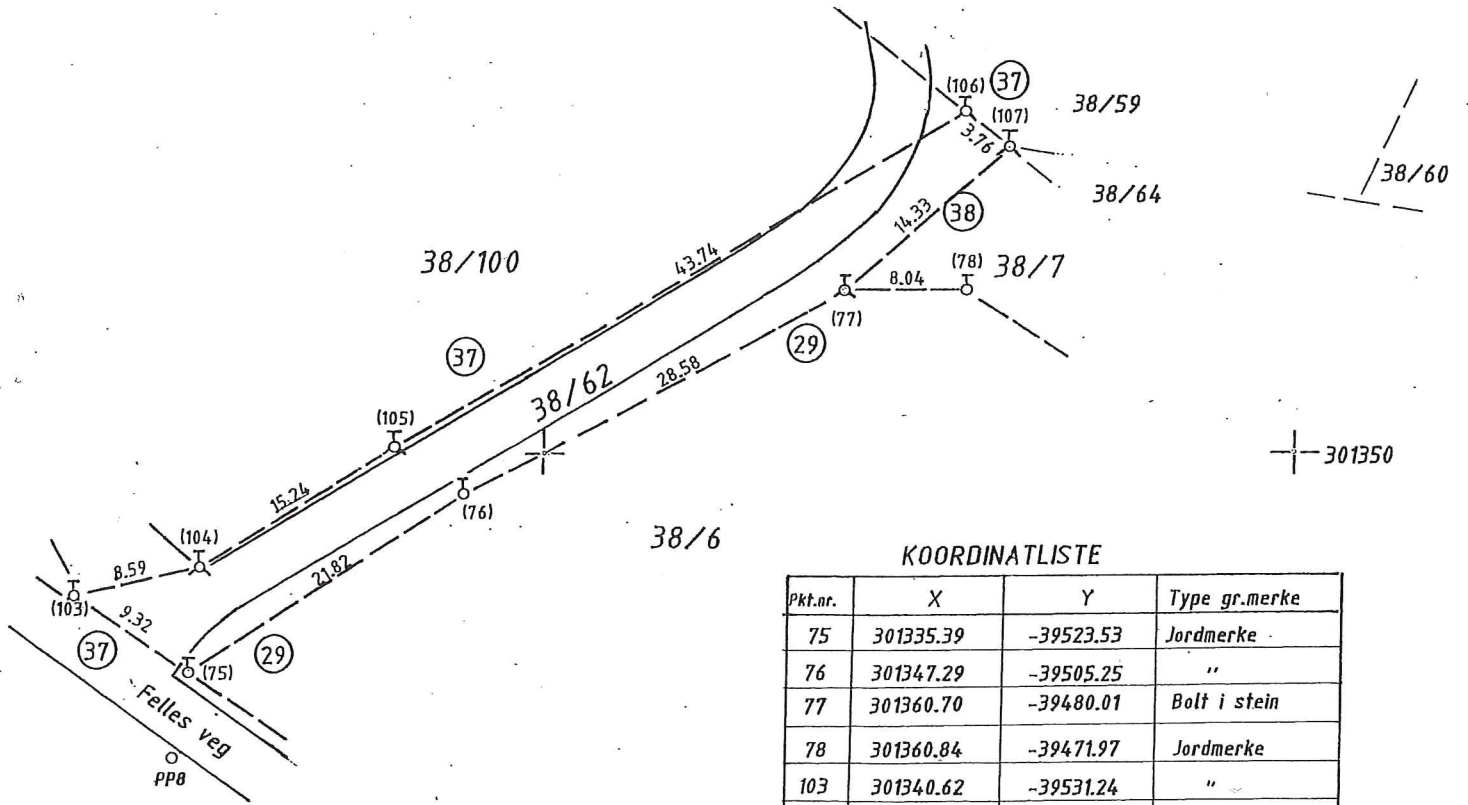

-39500

-39450

301400

KOORDINATLISTE

Pkt.nr.	X	Y	Type gr.merke
75	301335.39	-39523.53	Jordmerke
76	301347.29	-39505.25	"
77	301360.70	-39480.01	Bolt i stein
78	301360.84	-39471.97	Jordmerke
103	301340.62	-39531.24	"
104	301342.45	-39522.85	Bolt i stein
105	301350.49	-39509.90	"
106	301372.62	-39472.17	"
107	301370.22	-39469.29	"

NAVN PÅ FELTET H O D N E		JORDSKIFTEVERKETS KARTARKIV NR. XI-4720		BLAD NR. 4	KARTGRUNNLAG Kom. kart	FLYOPP GÅVE
KOMMUNE Lindås	FYLKE Hordaland	SHR. 38	ANTALL BLAD 4	NÅLESTOKK 1:500	KARTLEGGINGSÅR 1999	
JORDSKIFTERETT Nord- og Mid- hordland	SAK NR. 16/1998	LÅGT FRAH I RETTEN	AVSLUTTA 30.12.1999	OFF. BLADINDELING	AJOURFØRINGSÅR 1999	PRODUSENT <i>Tommy Hauge</i>