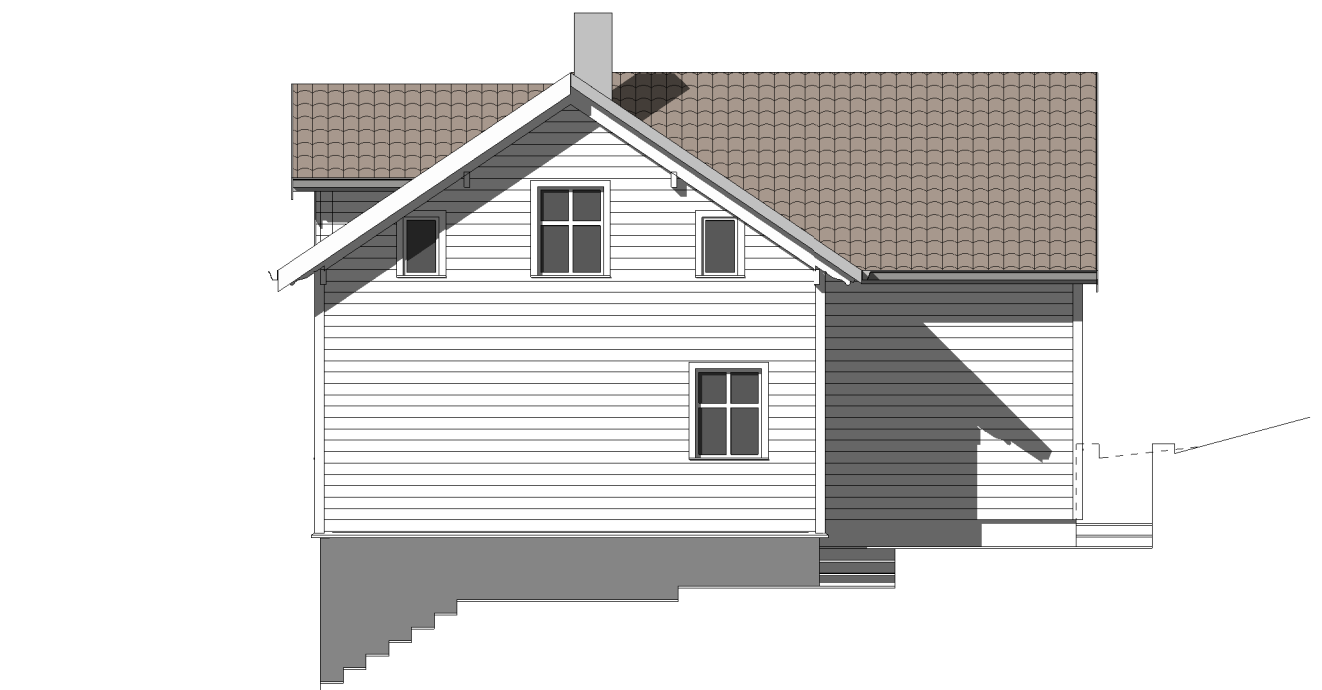

Fasade mot sørvest

Fasade mot sørøst

Fasade mot nordvest

Fasade mot nordøst

Tilbygg, Våningshus	Fasader	Mål 1 : 100 / A3
Gnr 121 Bnr 6 Knarvikgarden 58 Lindås kommune P. nr. 1706	SØKNAD OM TILBYGG Trygveig og Sigbjørn Knarvik Knarvikgarden 56, 5955 Lindås	Tegn.nr A320
Arkitekt Mette Kyed Thorson	Sivilarkitekt MNAL Medlem av Arkitektbedriftene Kvalen 16, N-5955 Lindås Tlf +47 901 48 834 mktho@online.no	Rev D
		Dato 12.12.2018