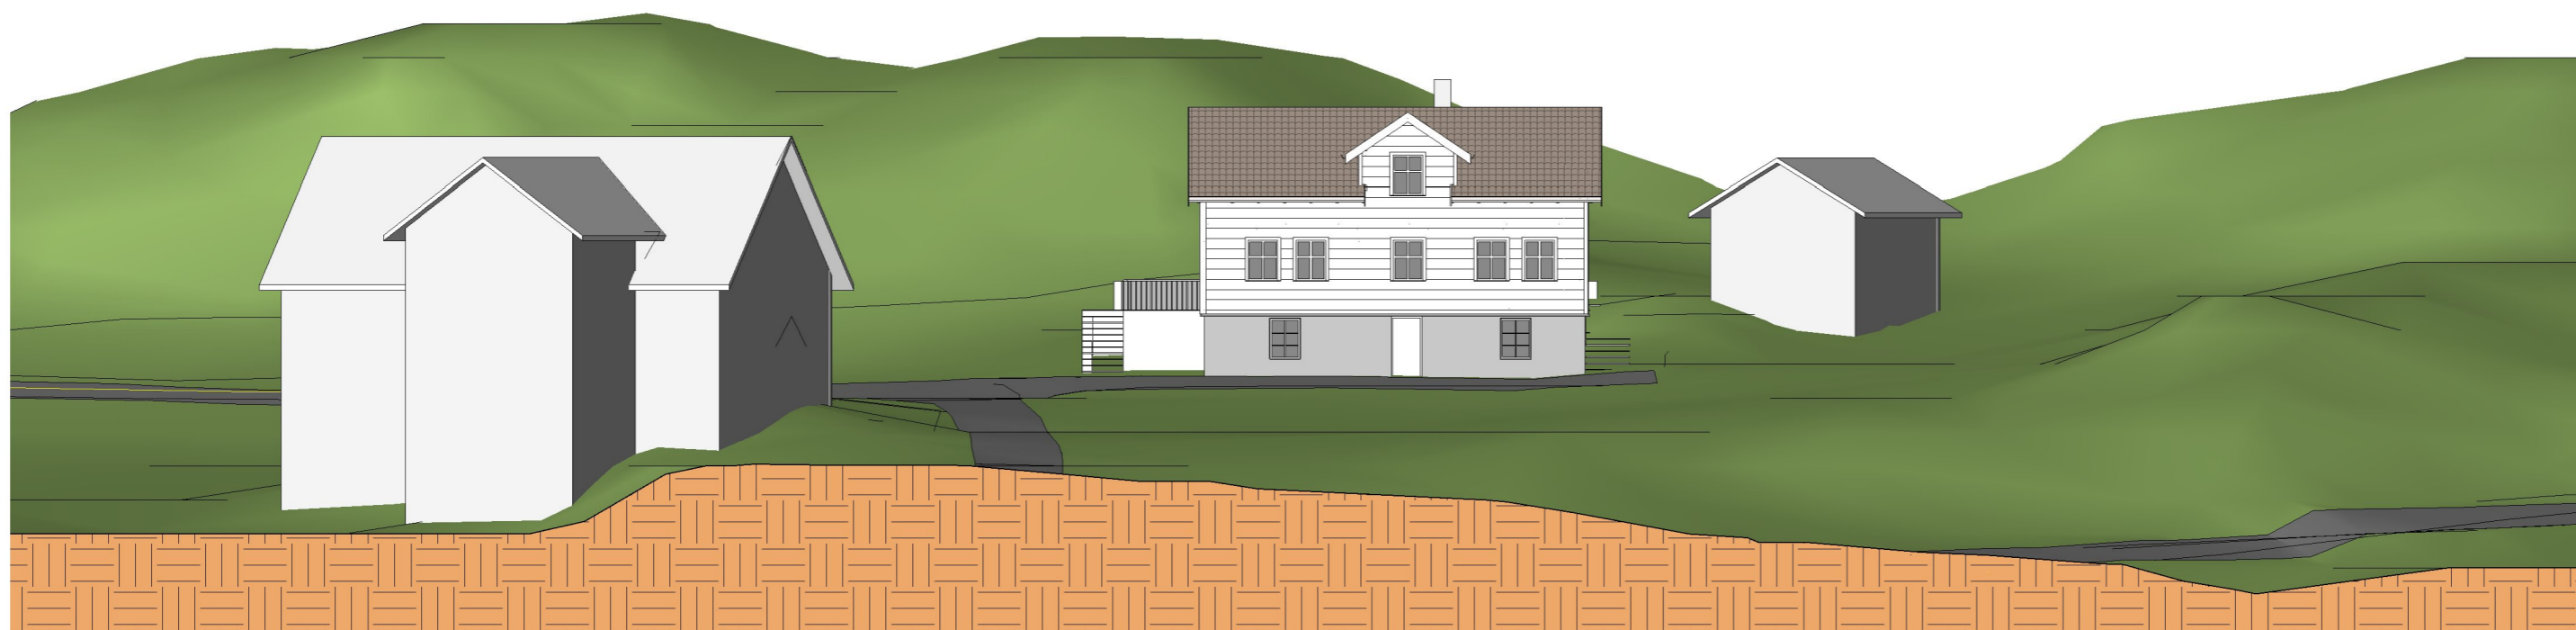

Fasade mot sørvest

1 : 200

Fasade mot sørøst

1 : 200

SKALA 1:500

METER

Tilbygg, våningshus

Gnr 121 Bnr 6, Knarvikgarden 58
Lindås kommune
P. nr 1706

Mål 1 : 200 / A3

Tegn.nr A110

Rev D

Dato 12.12.2018