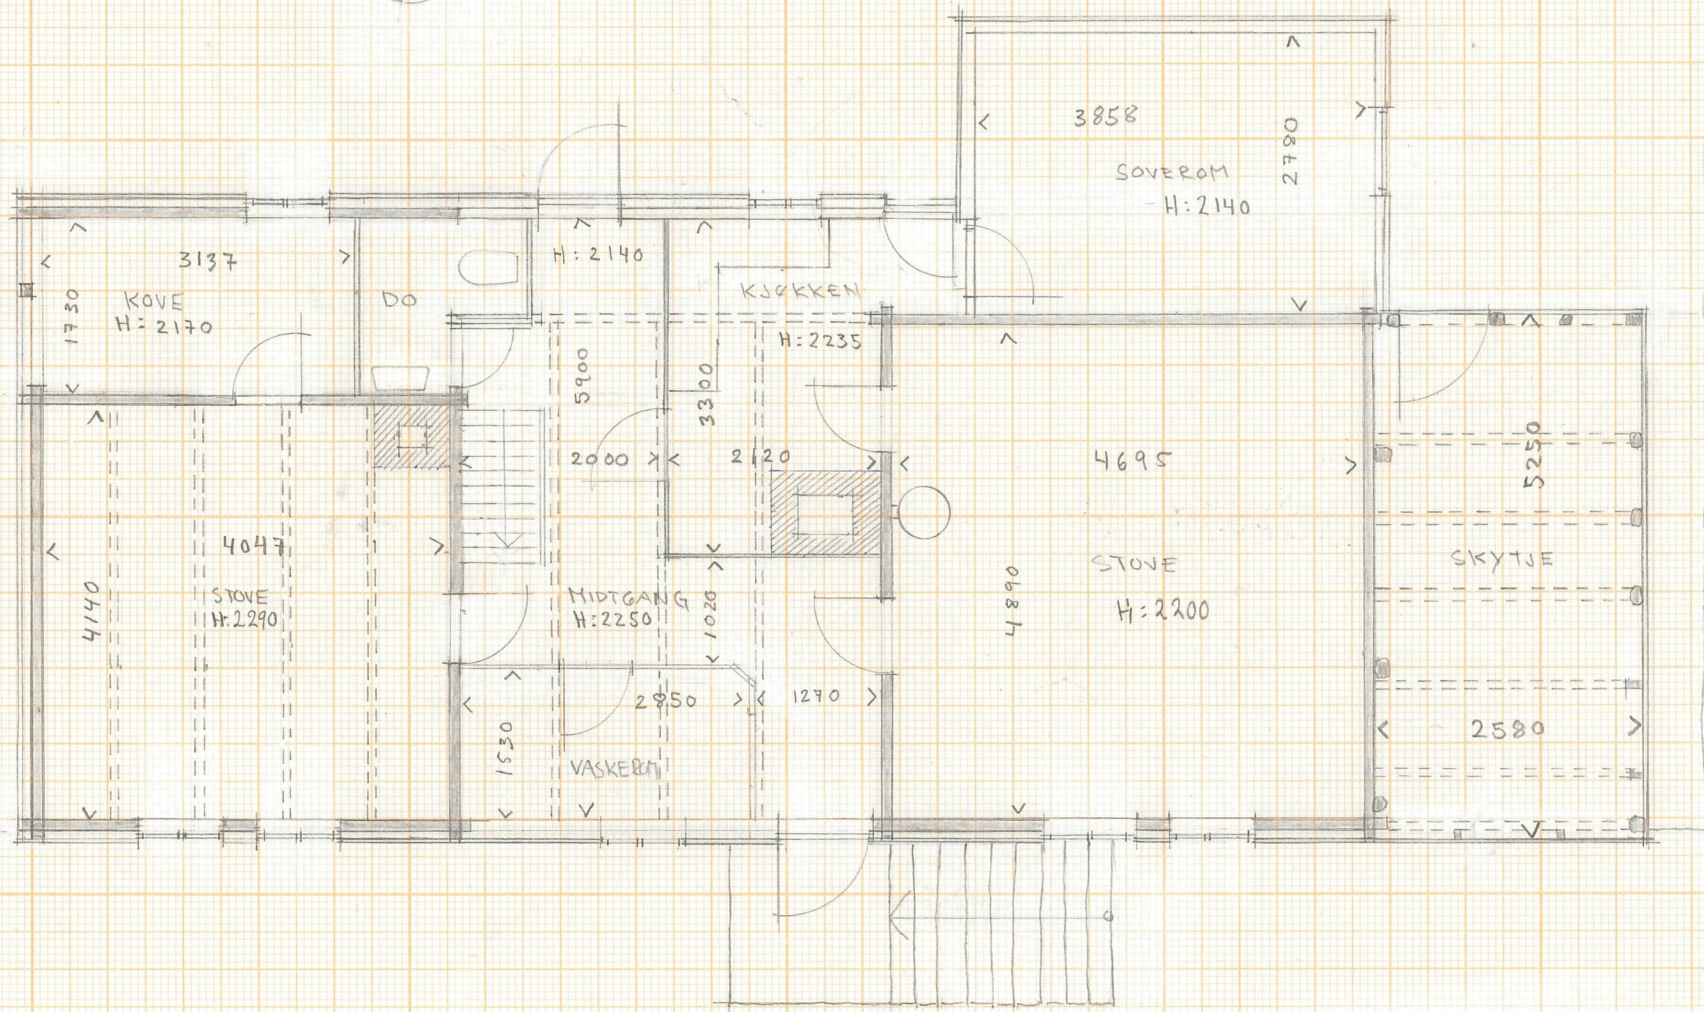

HOVEDPLAN- OPPMÅLING

6500 mm

9300 mm

4300 mm

Tiltak: Lemstove Isdal 185/5
 Tiltakshaver: Aina Isdal Haugland
 Byggeadresse: Isdal 77, 5916 Isdalstø

Tegningsfase: **Oppmåling**
 Tegningstittel: Hovedplan- oppmåling eksisterende

Tegnet av: Inga Lindstrøm
 Dato: 25.01.2019

Målestokk 1 : 75
 Format A4