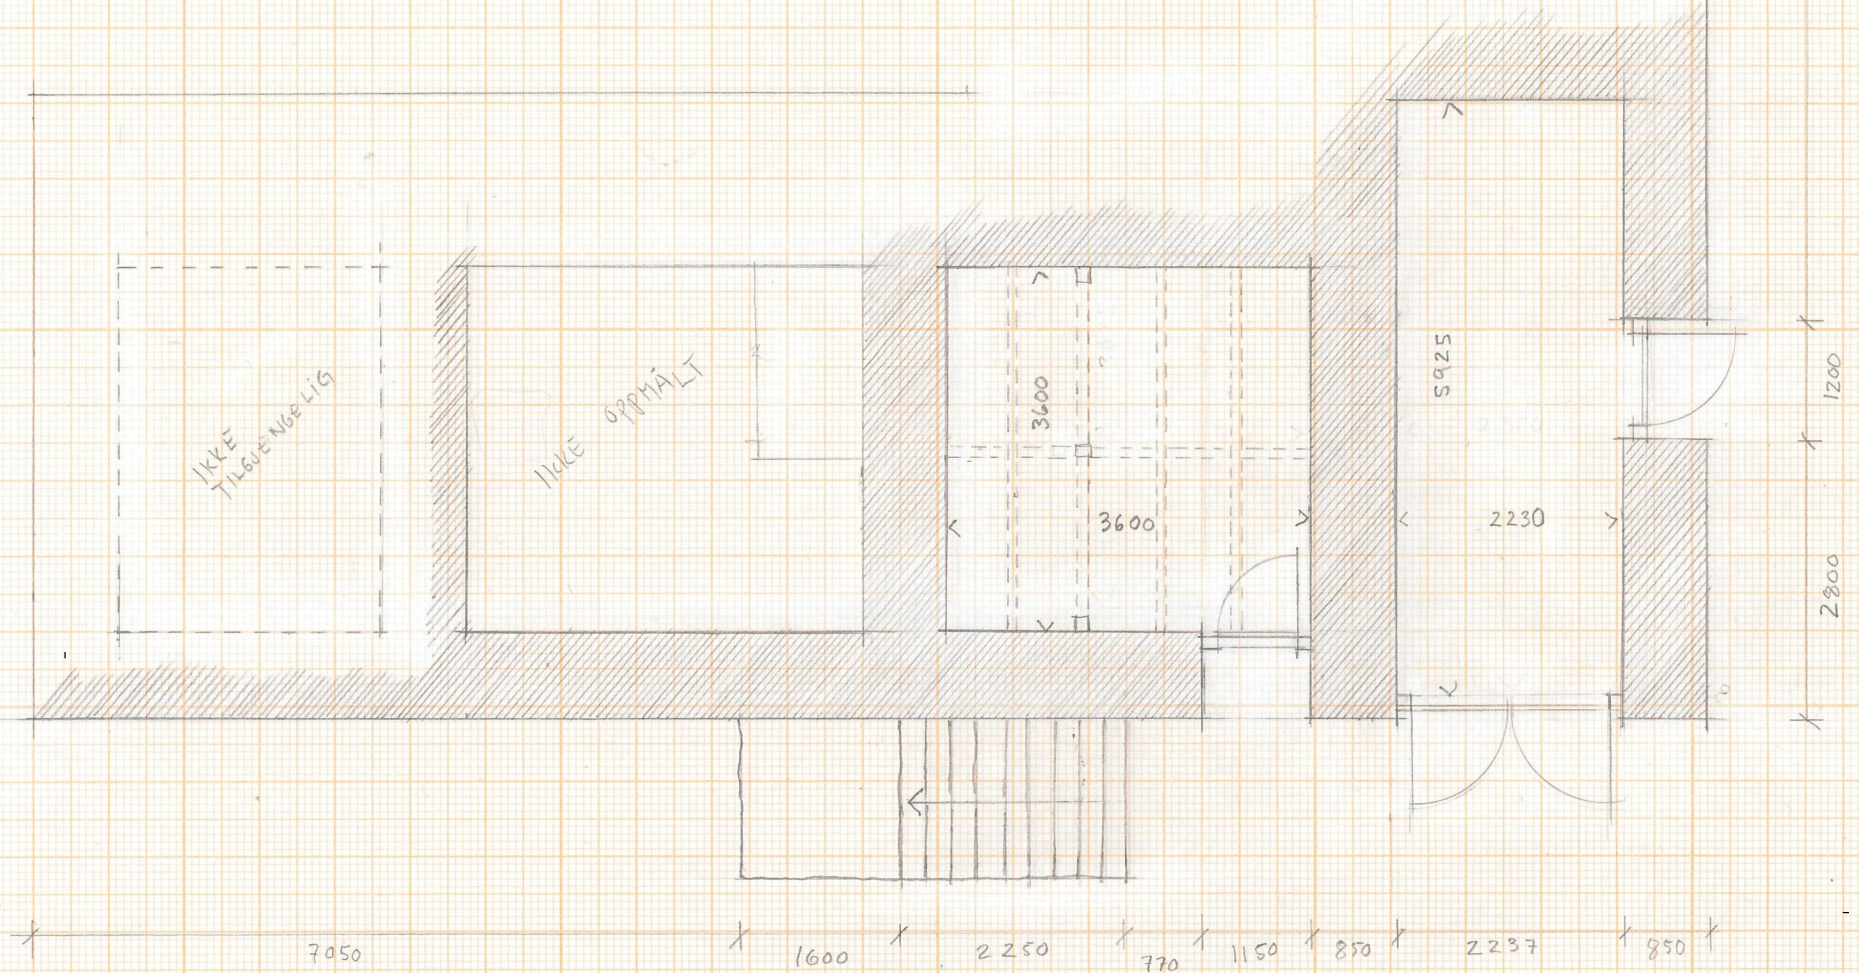

PLAN KJELLER - OPPMÅLING

Tiltak: Lemstove Isdal 185/5
 Tiltakshaver: Aina Isdal Haugland
 Byggeadresse: Isdal 77, 5916 Isdalstø

Tegningsfase: **Oppmåling**
 Tegningstittel: Plan kjeller- oppmåling

Tegnet av: Inga Lindstrøm
 Dato: 25.01.2019

Målestokk 1 : 75
 Format A4