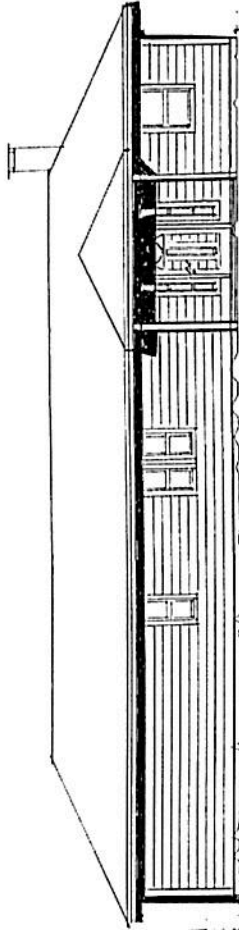

Facade Hof Nord

1:50
Plan nr 2 1/1-19

Fassade Hof Ost.

Gr 12/1
B.G.N.T 4/1
Knauff garten 3/1
Tommy Knauff
Garderie 84/12
Jagd 01:4
1250
E-4

1:50
Knauff 8/1-19

gr 121
Br.nr 41
Tommy Knarvik
Knarvik garden 31
garasje 84m²
Tegn nr: 6
1:50
E-6

Snitt

1:50 T. Knarvik 11/1-19

Fasade på Eksisterende Bolig

Gr 191
Bc. 41
Knotholm garden 31
Tommy Knotholm
garasje 84m²
Tegn. nr 7
1:100
E-7

Fasade Mot Øst

Fasade Mot Sør

1:100

1:100

Fasade Mot Vest

Fasade Mot Nord