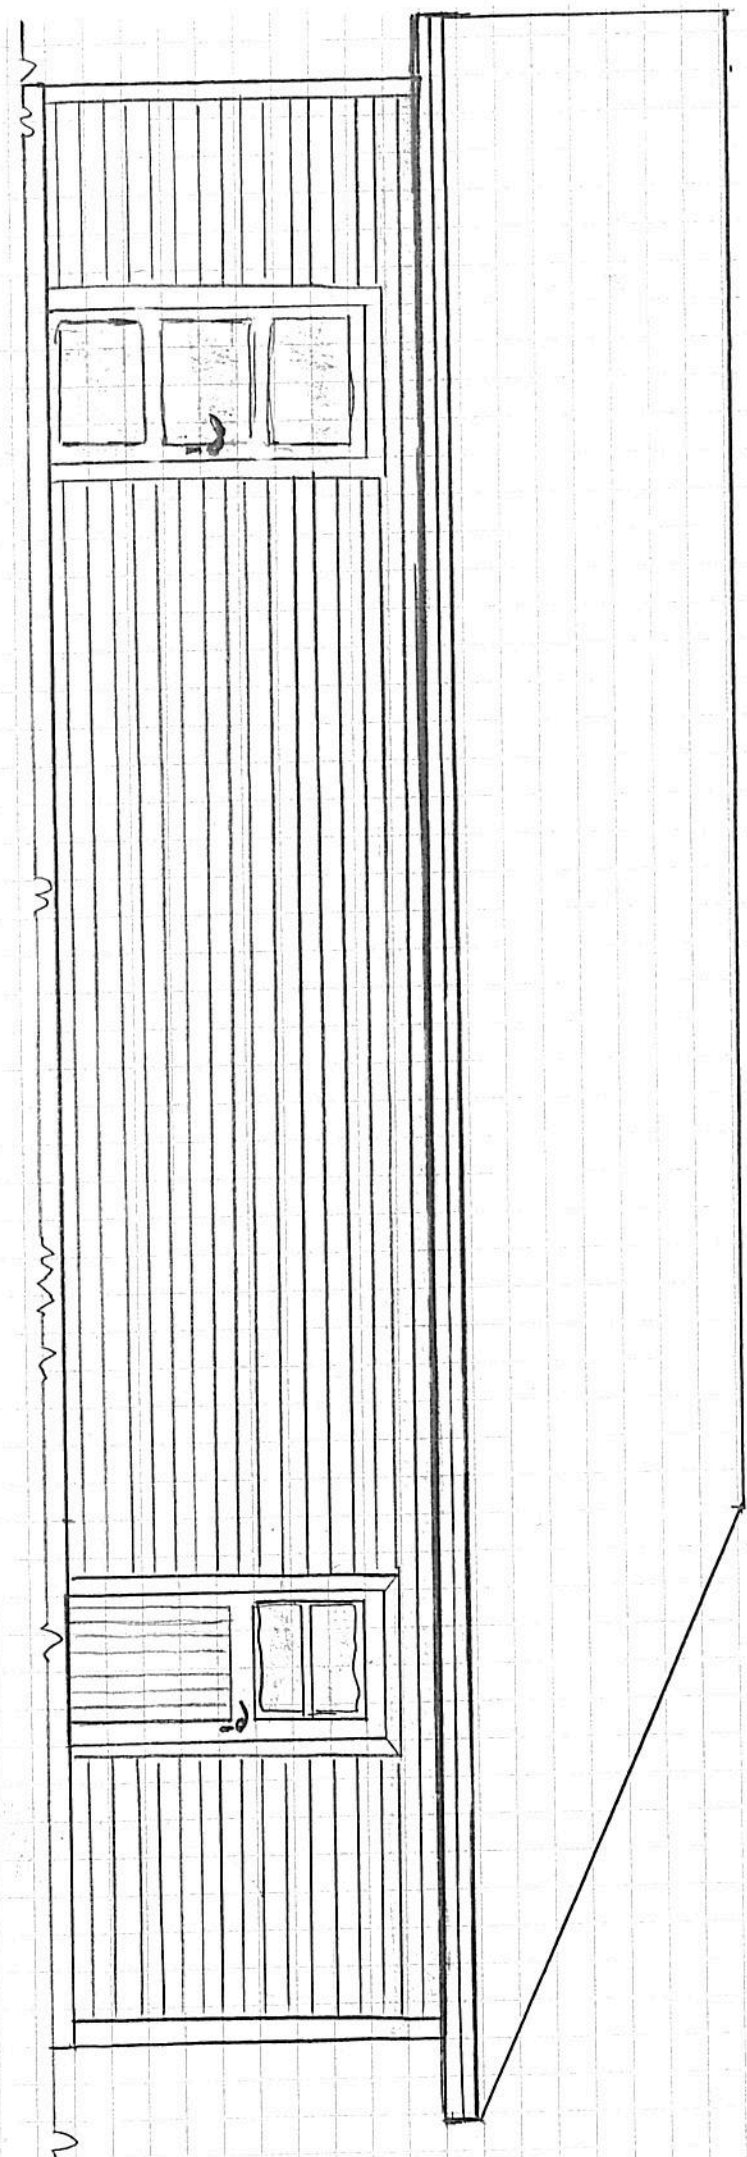

Facade Hof Vest

Gr 121

Bnr. 41

Kovilegarden 3f

Tommy Karvitz

Garasje, 84 m²

Tegn nr. 1.

1:50

E-1

1:50
Tommy Karvitz
11/1-19

Gr 101
Bc 41
Kasile garden 31
Tommy Kasile
Garage 84m²
Tega Inc. 2
1050
E-1

Fasade Hot Sea

1050

11/19
A. Kasile

Gr 121
Rt 41
Knaulogaden 31
Torne Knaul
Spasie 84m²
Plan nr 3
1:50
E-3

Facade Hof Nord

1:50
Plan nr 2 1/1-19

Fassade Hof Ost.

Gr 12/1
B.G.N.T 4/1
Knauff garten 3/1
Tommy Knauff
Garderie 84/12
Jagd 01:4
1250
E-4

1:50
Knauff 8/1-19

gr 121
Br.nr 41
Tommy Knarvik
Knarvik garden 31
garasje 84m²
Tegn nr: 6
1:50
E-6

Snitt

1:50 T. Knarvik 11/1-19

Fasade på Eksisterende Bolig

Gr 191
Bc. 41
Knotholm garden 31
Tommy Knotholm
garasje 84m²
Tegn. nr 7
1:100
E-7

Fasade Mot Øst

Fasade Mot Sør

1:100

1:100