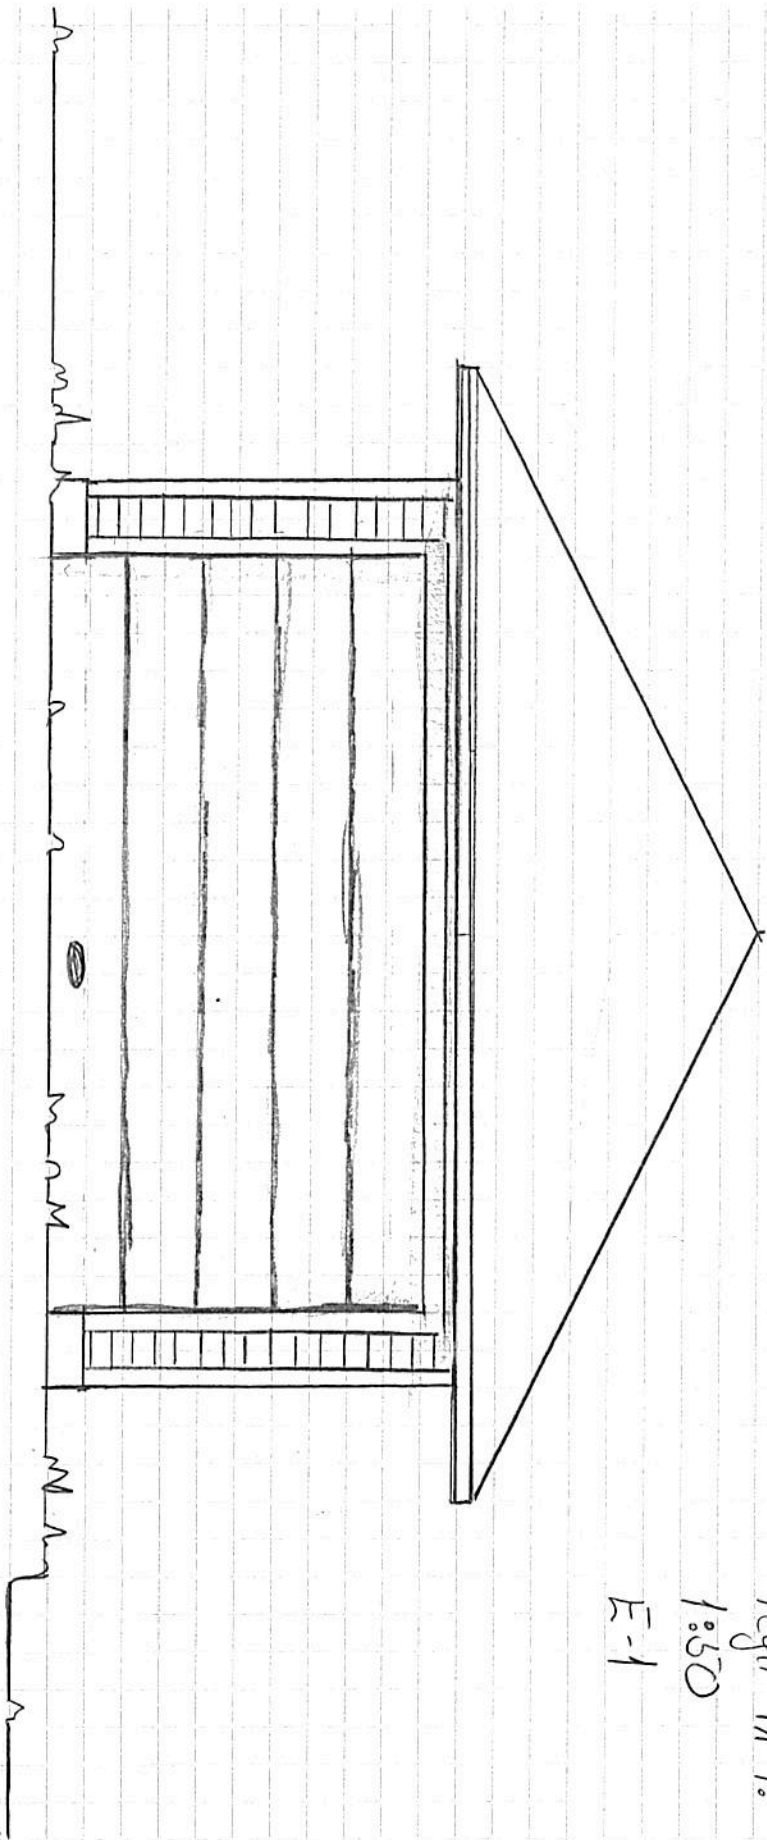

Facade Hof Vest

Gr 121

Bnr. 41

Kovilegarden 3f

Tommy Karvitz

Garasje, 84 m²

Tegn nr. 1.

1:50

E-1

1:50
Tommy Karvitz
11/1-19

Gr 101
Bc 41
Kasile garden 31
Tommy Kasile
Garage 84m²
Tega Inc. 2
1050
E-1

Fasade Hot Sea

1050

11/19
A. Kasile

Gr 121
Rt 41
Knaulogaden 31
Torne Knaul
Spasie 84m²
Plan nr 3
1:50
E-3