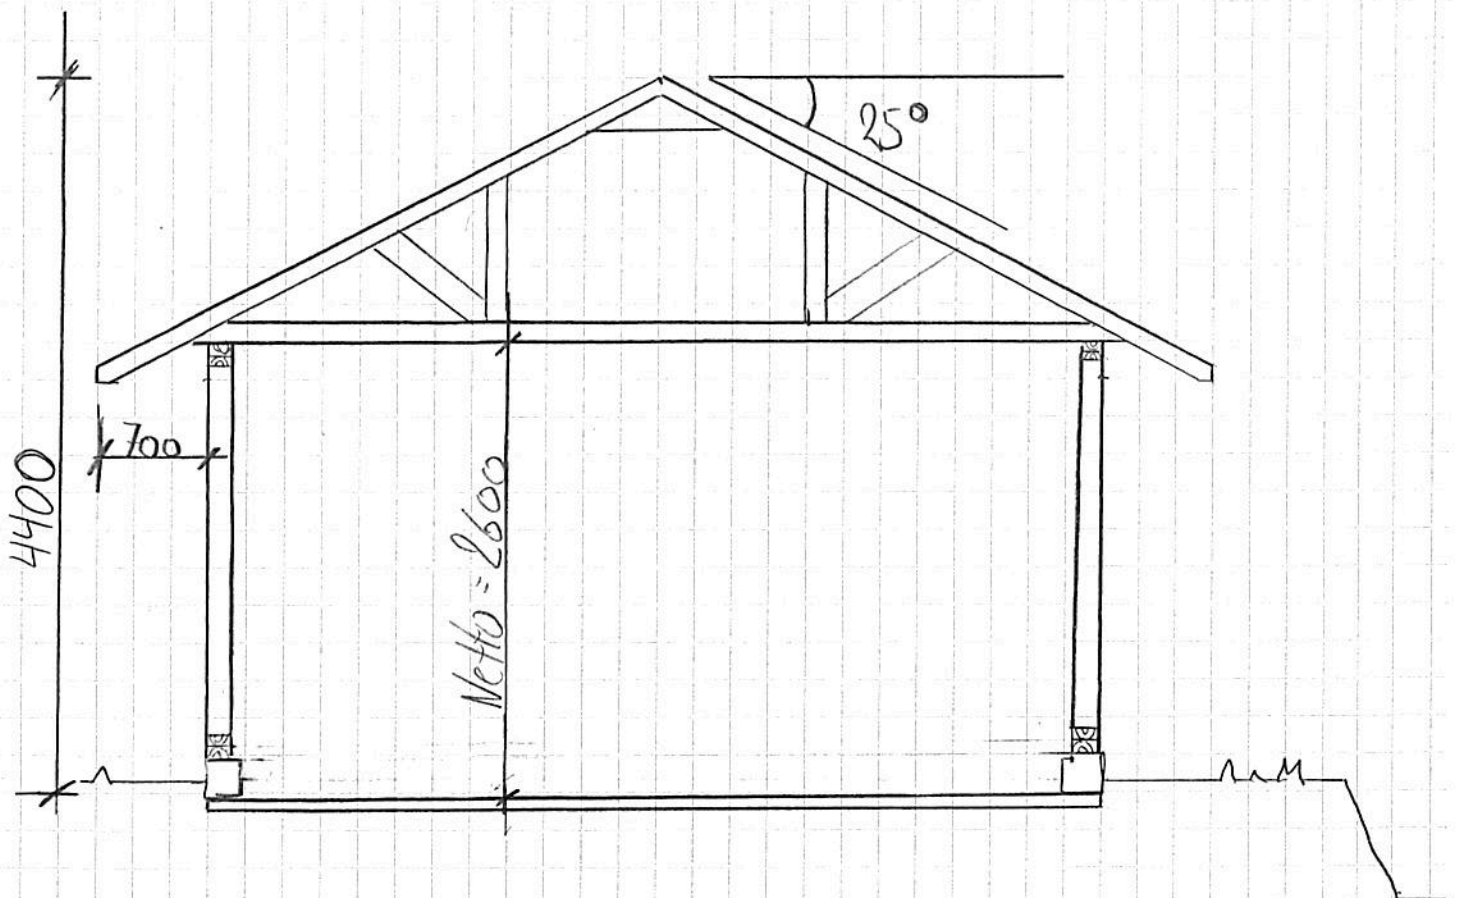

Snitt

1:50 T. Knarvik 11/1-19

Fasade på Eksisterende Bolig

Gr 191
Bc. 41
Knotholm garden 31
Tommy Knotholm
garasje 84m²
Tegn. nr 7
1:100
E-7

Fasade Mot Øst

Fasade Mot Sør

1:100

1:100