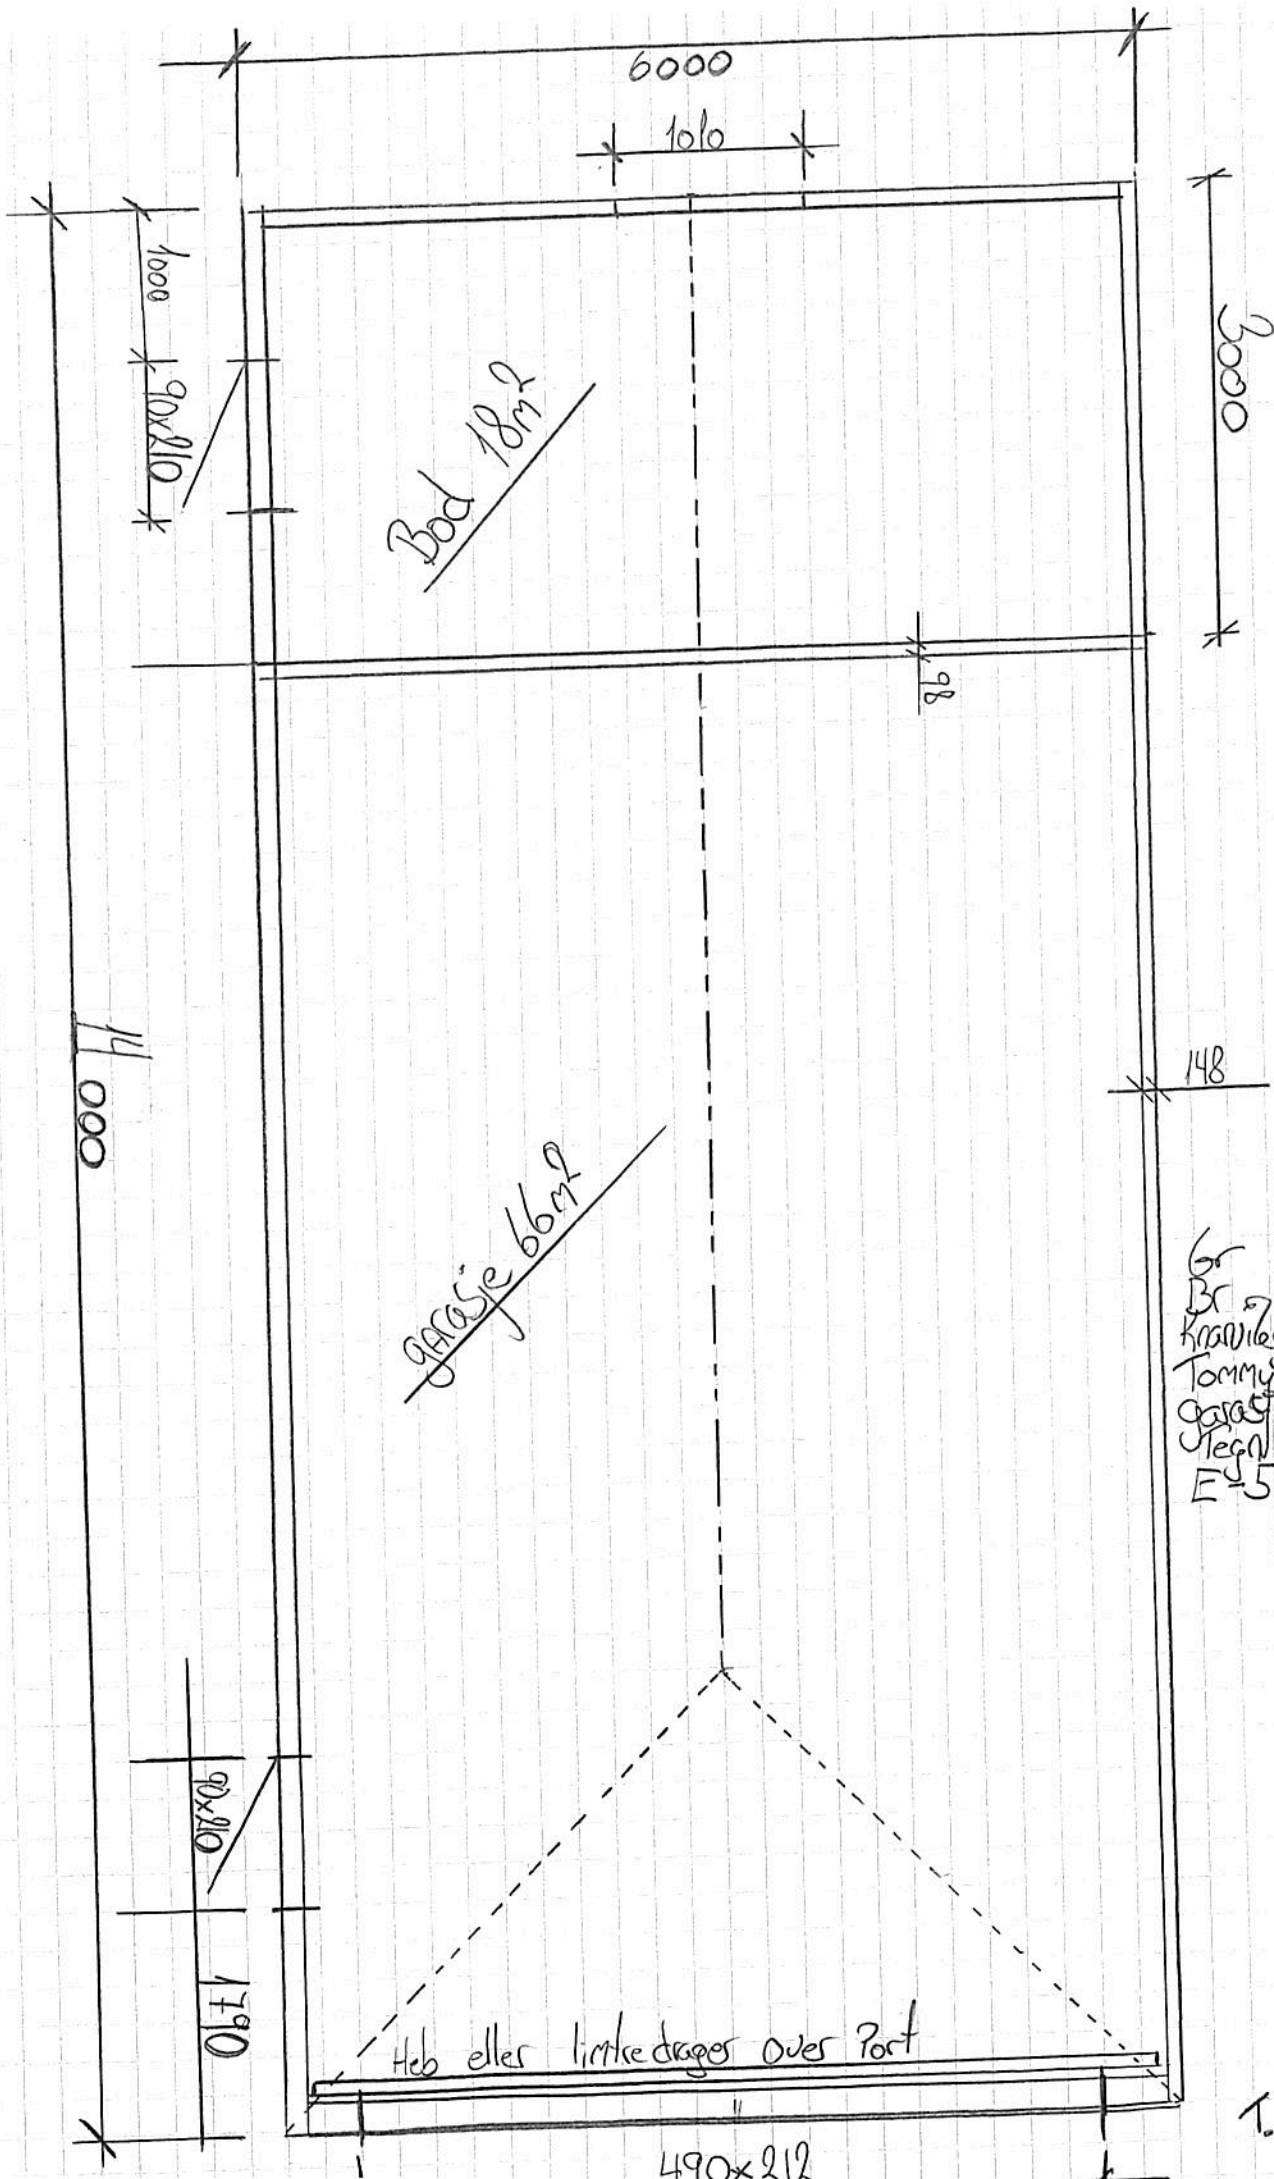

Facade Hof Vest

Gr 121

Bnr. 41

Kovilegarden 3f

Tommy Karvitz

Garasje, 84 m²

Tegn nr. 1.

1:50

E-1

1:50
Tommy Karvitz
11/1-19

Gr 101
Bc 41
Kasile garden 31
Tommy Kasile
Garage 84m²
Tega Inc. 2
1050
E-1

Fasade Hot Sea

1050

11/19
A. Kasile

Gr 121
Rt 41
Knaulogaden 31
Torne Knaul
Spasie 84m²
Plan nr 3
1:50
E-3

Facade Hof Nord

1:50
Plan nr 2 1/1-19

Fassade Hof Ost.

Gr 12/1
B.G.N.T 4/1
Knauff garten 3/1
Tommy Knauff
Garderie 84/12
Jagd 01:4
1250
E-4

1:50
Knauff 8/1-19

gr 121
Br.nr 41
Tommy Knarvik
Knarvik garden 31
garasje 84m²
Tegn nr: 6
1:50
E-6

Snitt

1:50 T. Knarvik 11/1-19

Fasade på Eksisterende Bolig

Gr 191
Bc. 41
Knotholm garden 31
Tommy Knotholm
garasje 84m²
Tegn. nr 7
1:100
E-7

Fasade Mot Øst

Fasade Mot Sør

1:100

1:100