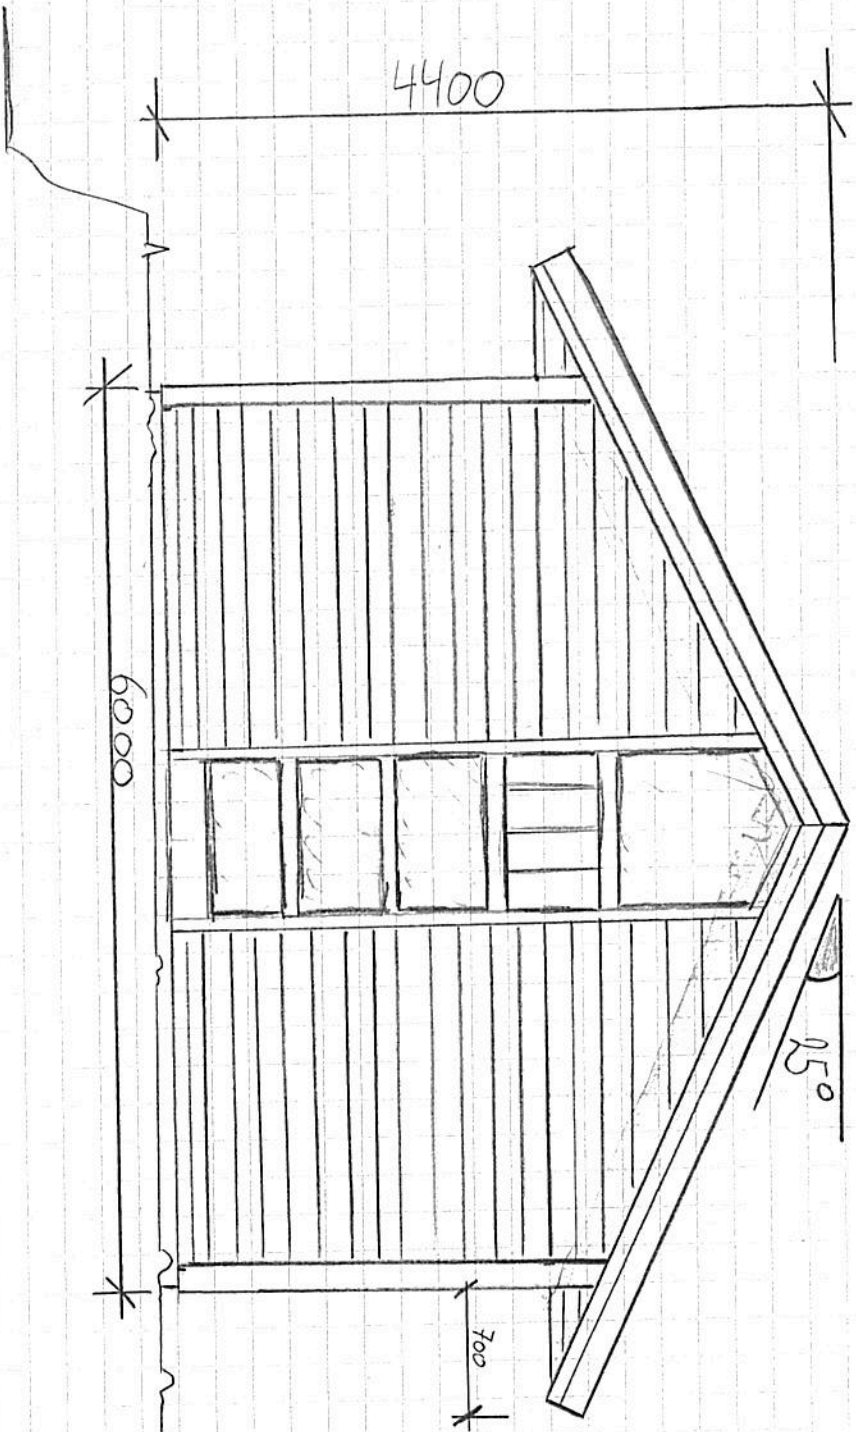

Facade Hof Vest

Gr 121

Bnr. 41

Kovilegarden 3f

Tommy Karvitz

Garasje, 84 m²

Tegn nr. 1.

1:50

E-1

1:50
Tommy Karvitz
11/1-19

Gr 101
Bc 41
Kasile garden 31
Tommy Kasile
Garage 84m²
Tega Inc. 2
1050
E-1

Fasade Hot Sea

1050

11/19
A. Kasile

Gr 121
Rt 41
Knaulogaden 31
Torne Knaul
Spasie 84m²
Plan nr 3
1:50
E-3

Facade Hof Nord

1:50
Plan nr 2 1/1-19

Fassade Hof Ost.

Gr 12/1
B.G.N.T 4/1
Knauff garten 3/1
Tommy Knauff
Garderie 84/12
Jagd 01:4
1250
E-4

1:50
Knauff 8/1-19

gr 121
Br.nr 41
Tommy Knarvik
Knarvik garden 31
garasje 84m²
Tegn nr: 6
1:50
E-6