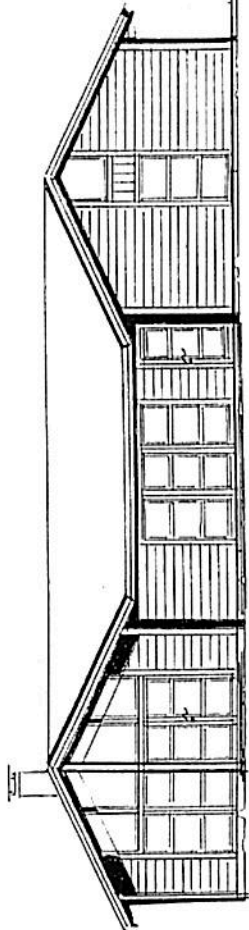

E-1

1:50
Tommy Karvitz
11/1-19

Gr 101
Bc 41
Kasile garden 31
Tommy Kasile
Garage 84m²
Tega Inc. 2
1050
E-1

Fasade Hot Sea

1050

11/19
A. Kasile

Gr 121
Rt 41
Knaulogaden 31
Torne Knaul
Spasie 84m²
Plan nr 3
1:50
E-3

Facade Hof Nord

1:50
Plan nr 2 1/1-19

Fassade Hof Ost.

Gr 12/1
B.G.N.T 4/1
Knauff garten 3/1
Tommy Knauff
Garderie 84/12
Jagd 01:4
1250
E-4

1:50
Knauff 8/1-19

gr 121
Br.nr 41
Tommy Knarvik
Knarvik garden 31
garasje 84m²
Tegn nr: 6
1:50
E-6

Snitt

1:50 T. Knarvik 11/1-19

Fasade på Eksisterende Bolig

Gr 191
Bc. 41
Knotholm garden 31
Tommy Knotholm
garasje 84m²
Tegn. nr 7
1:100
E-7

Fasade Mot Øst

Fasade Mot Sør

1:100

1:100

Fasade Mot Vest

Fasade Mot Nord