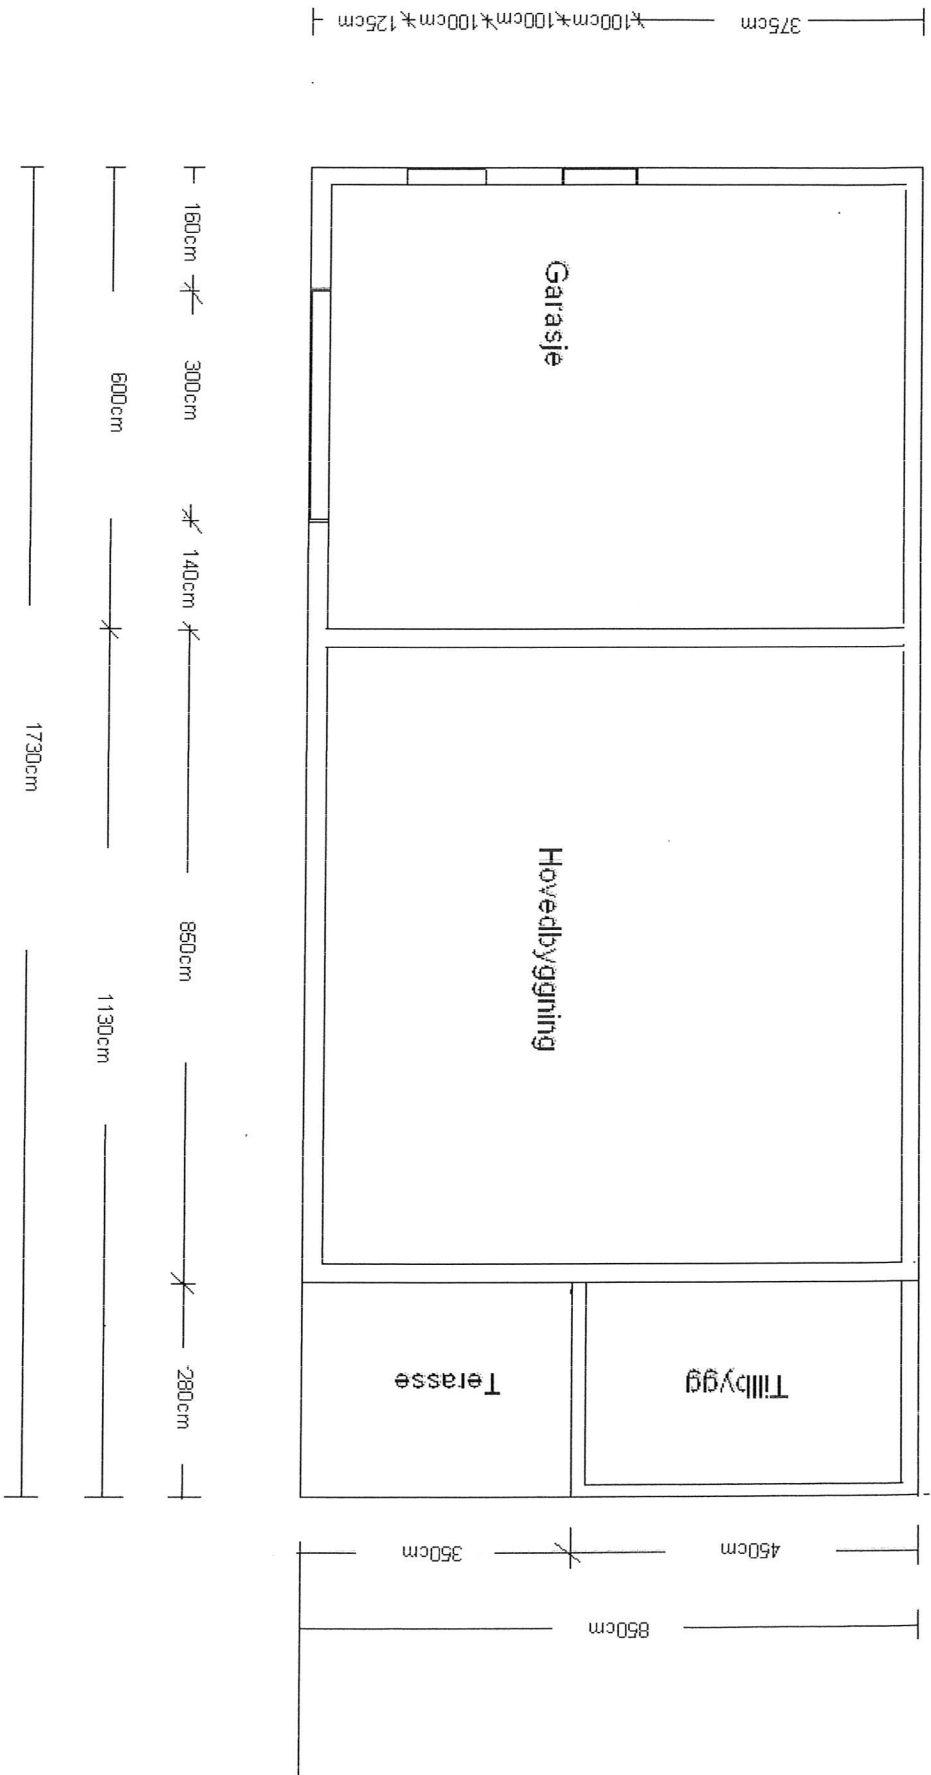

Fasade mot vest
Garasje Gnr. 179/9
Raymond Aase
Nordre Leivestad, 5912 Seim

Fasade mot sør
Garasje Gnr 179/9
Raymond Aase
Nordre Leivestad, 5912 Seim

Fasade mot øst
Garasje Gnr. 179/9
Raymond Aase
Nordre Leivestad, 5912 Seim

Fasade mot nord

Garasje Gnr 179/9
Raymond Aase
Nordre Leivestad, 5912 Seim

Plantegning
Garasje Gnr. 179/9
Raymond Aase
Nordre Leivestad, 5912 Seim

Loftsetasje
Raymond Aase
Nordre Leivestad, 5912 Seim

11.30 m