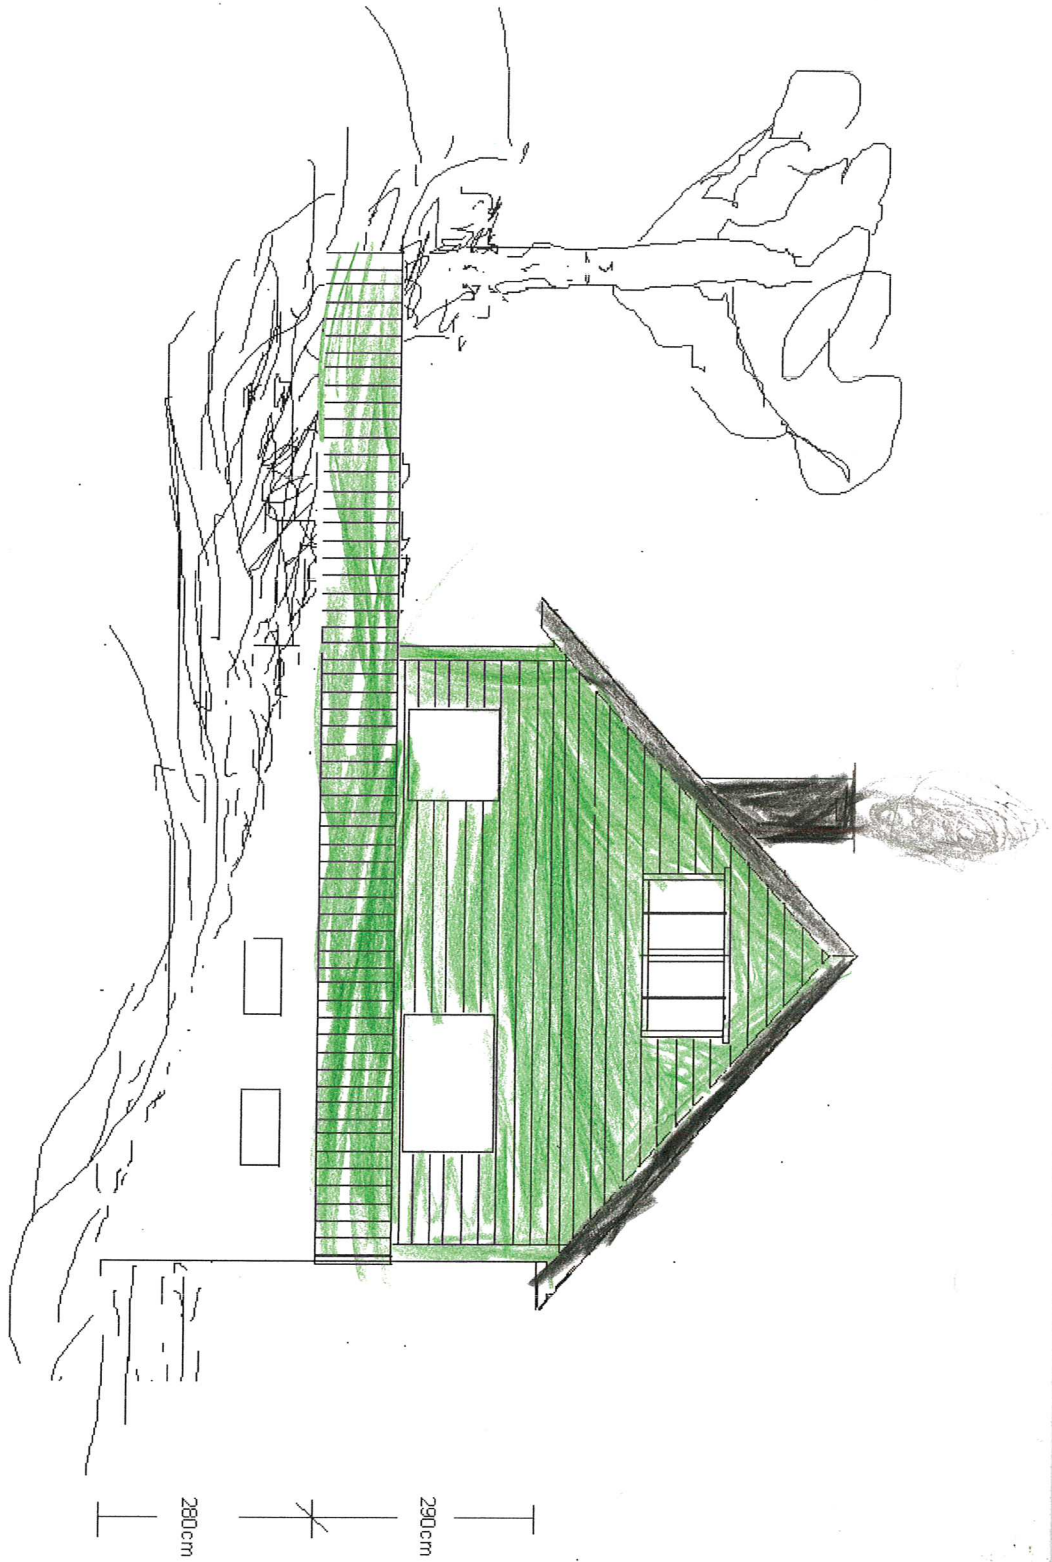

Fasade mot vest
Garasje Gnr. 179/9
Raymond Aase
Nordre Leivestad, 5912 Seim

Fasade mot sør
Garasje Gnr 179/9
Raymond Aase
Nordre Leivestad, 5912 Seim

Fasade mot øst
Garasje Gnr. 179/9
Raymond Aase
Nordre Leivestad, 5912 Seim

Fasade mot nord

Garasje Gnr 179/9
Raymond Aase
Nordre Leivestad, 5912 Seim

Plantegning
Garasje Gnr. 179/9
Raymond Aase
Nordre Leivestad, 5912 Seim

Loftsetasje
Raymond Aase
Nordre Leivestad, 5912 Seim

11.30 m