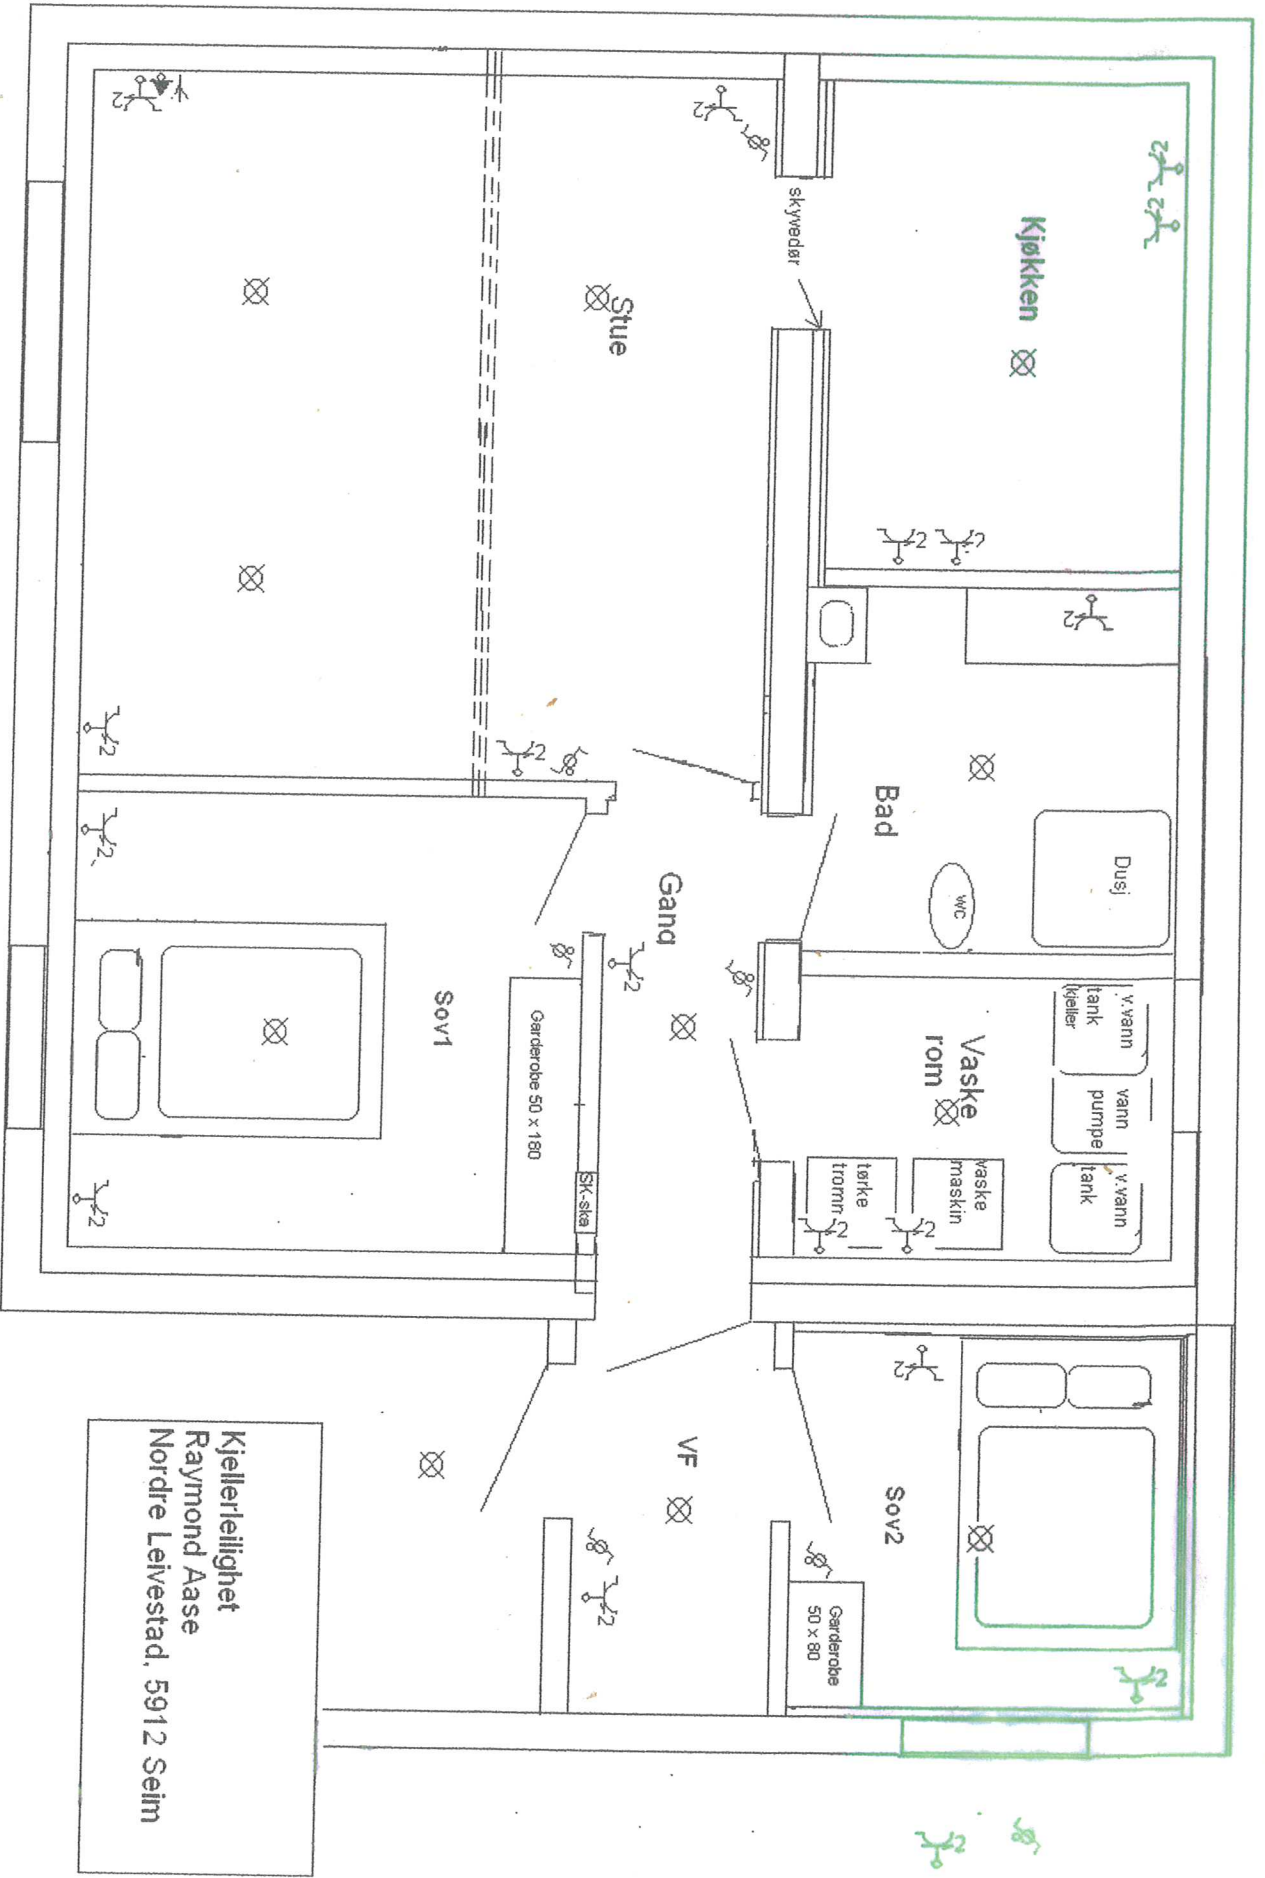

Fasade mot vest
Garasje Gnr. 179/9
Raymond Aase
Nordre Leivestad, 5912 Seim

Fasade mot sør
Garasje Gnr 179/9
Raymond Aase
Nordre Leivestad, 5912 Seim

Fasade mot øst
Garasje Gnr. 179/9
Raymond Aase
Nordre Leivestad, 5912 Seim

Fasade mot nord

Garasje Gnr 179/9
Raymond Aase
Nordre Leivestad, 5912 Seim

Plantegning
Garasje Gnr. 179/9
Raymond Aase
Nordre Leivestad, 5912 Seim

Loftsetasje
Raymond Aase
Nordre Leivestad, 5912 Seim

11.30 m