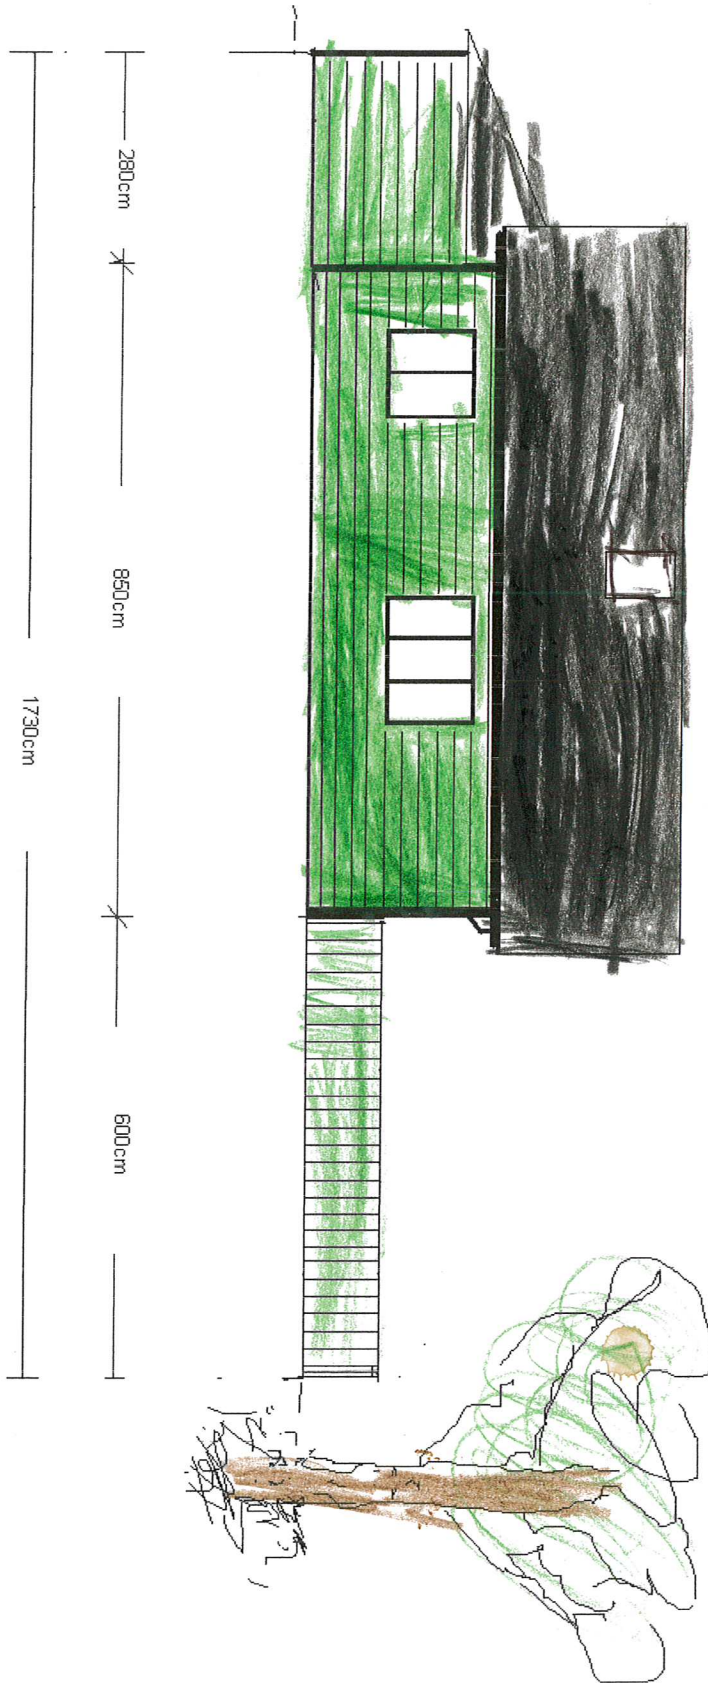

Fasade mot vest
Garasje Gnr. 179/9
Raymond Aase
Nordre Leivestad, 5912 Seim

Fasade mot sør
Garasje Gnr 179/9
Raymond Aase
Nordre Leivestad, 5912 Seim

Fasade mot øst
Garasje Gnr. 179/9
Raymond Aase
Nordre Leivestad, 5912 Seim

Fasade mot nord

Garasje Gnr 179/9
Raymond Aase
Nordre Leivestad, 5912 Seim

Plantegning
Garasje Gnr. 179/9
Raymond Aase
Nordre Leivestad, 5912 Seim

Loftsetasje
Raymond Aase
Nordre Leivestad, 5912 Seim

11.30 m