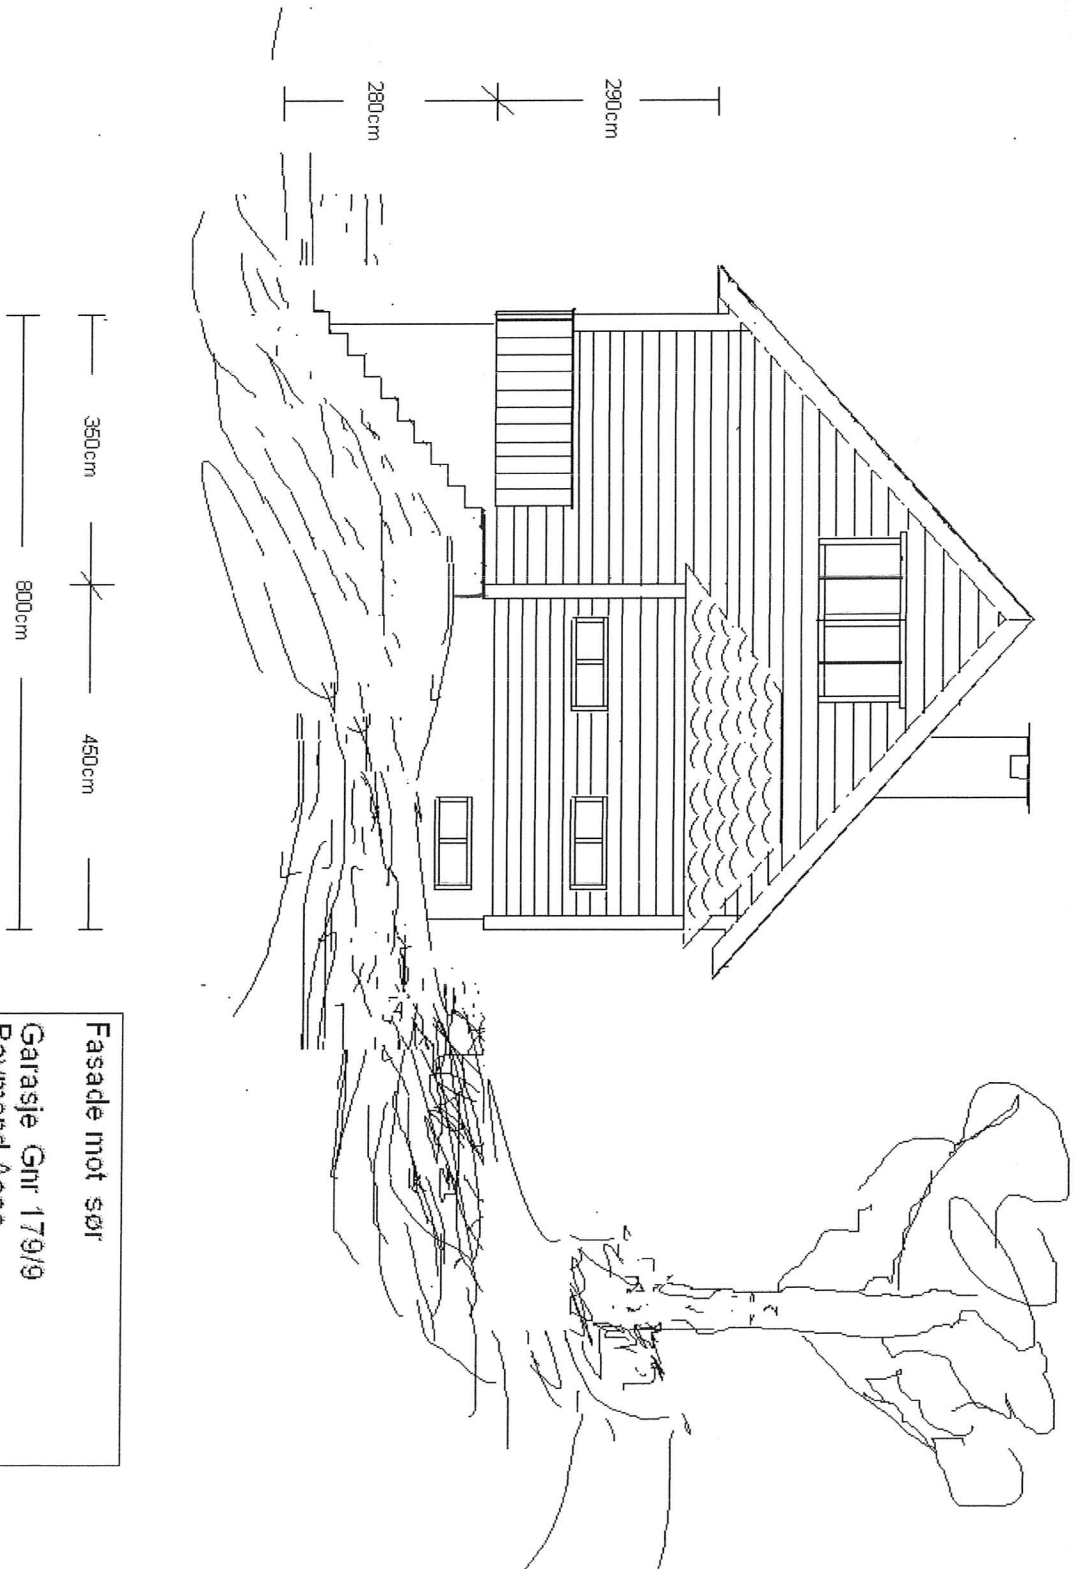

Fasade mot vest
Garasje Gnr. 179/9
Raymond Aase
Nordre Leivestad, 5912 Seim

Fasade mot sør
Garasje Gnr 179/9
Raymond Aase
Nordre Leivestad, 5912 Seim

Fasade mot øst
Garasje Gnr. 179/9
Raymond Aase
Nordre Leivestad, 5912 Seim

Fasade mot nord

Garasje Gnr 179/9
Raymond Aase
Nordre Leivestad, 5912 Seim

Plantegning
Garasje Gnr. 179/9
Raymond Aase
Nordre Leivestad, 5912 Seim

Loftsetasje
Raymond Aase
Nordre Leivestad, 5912 Seim

11.30 m