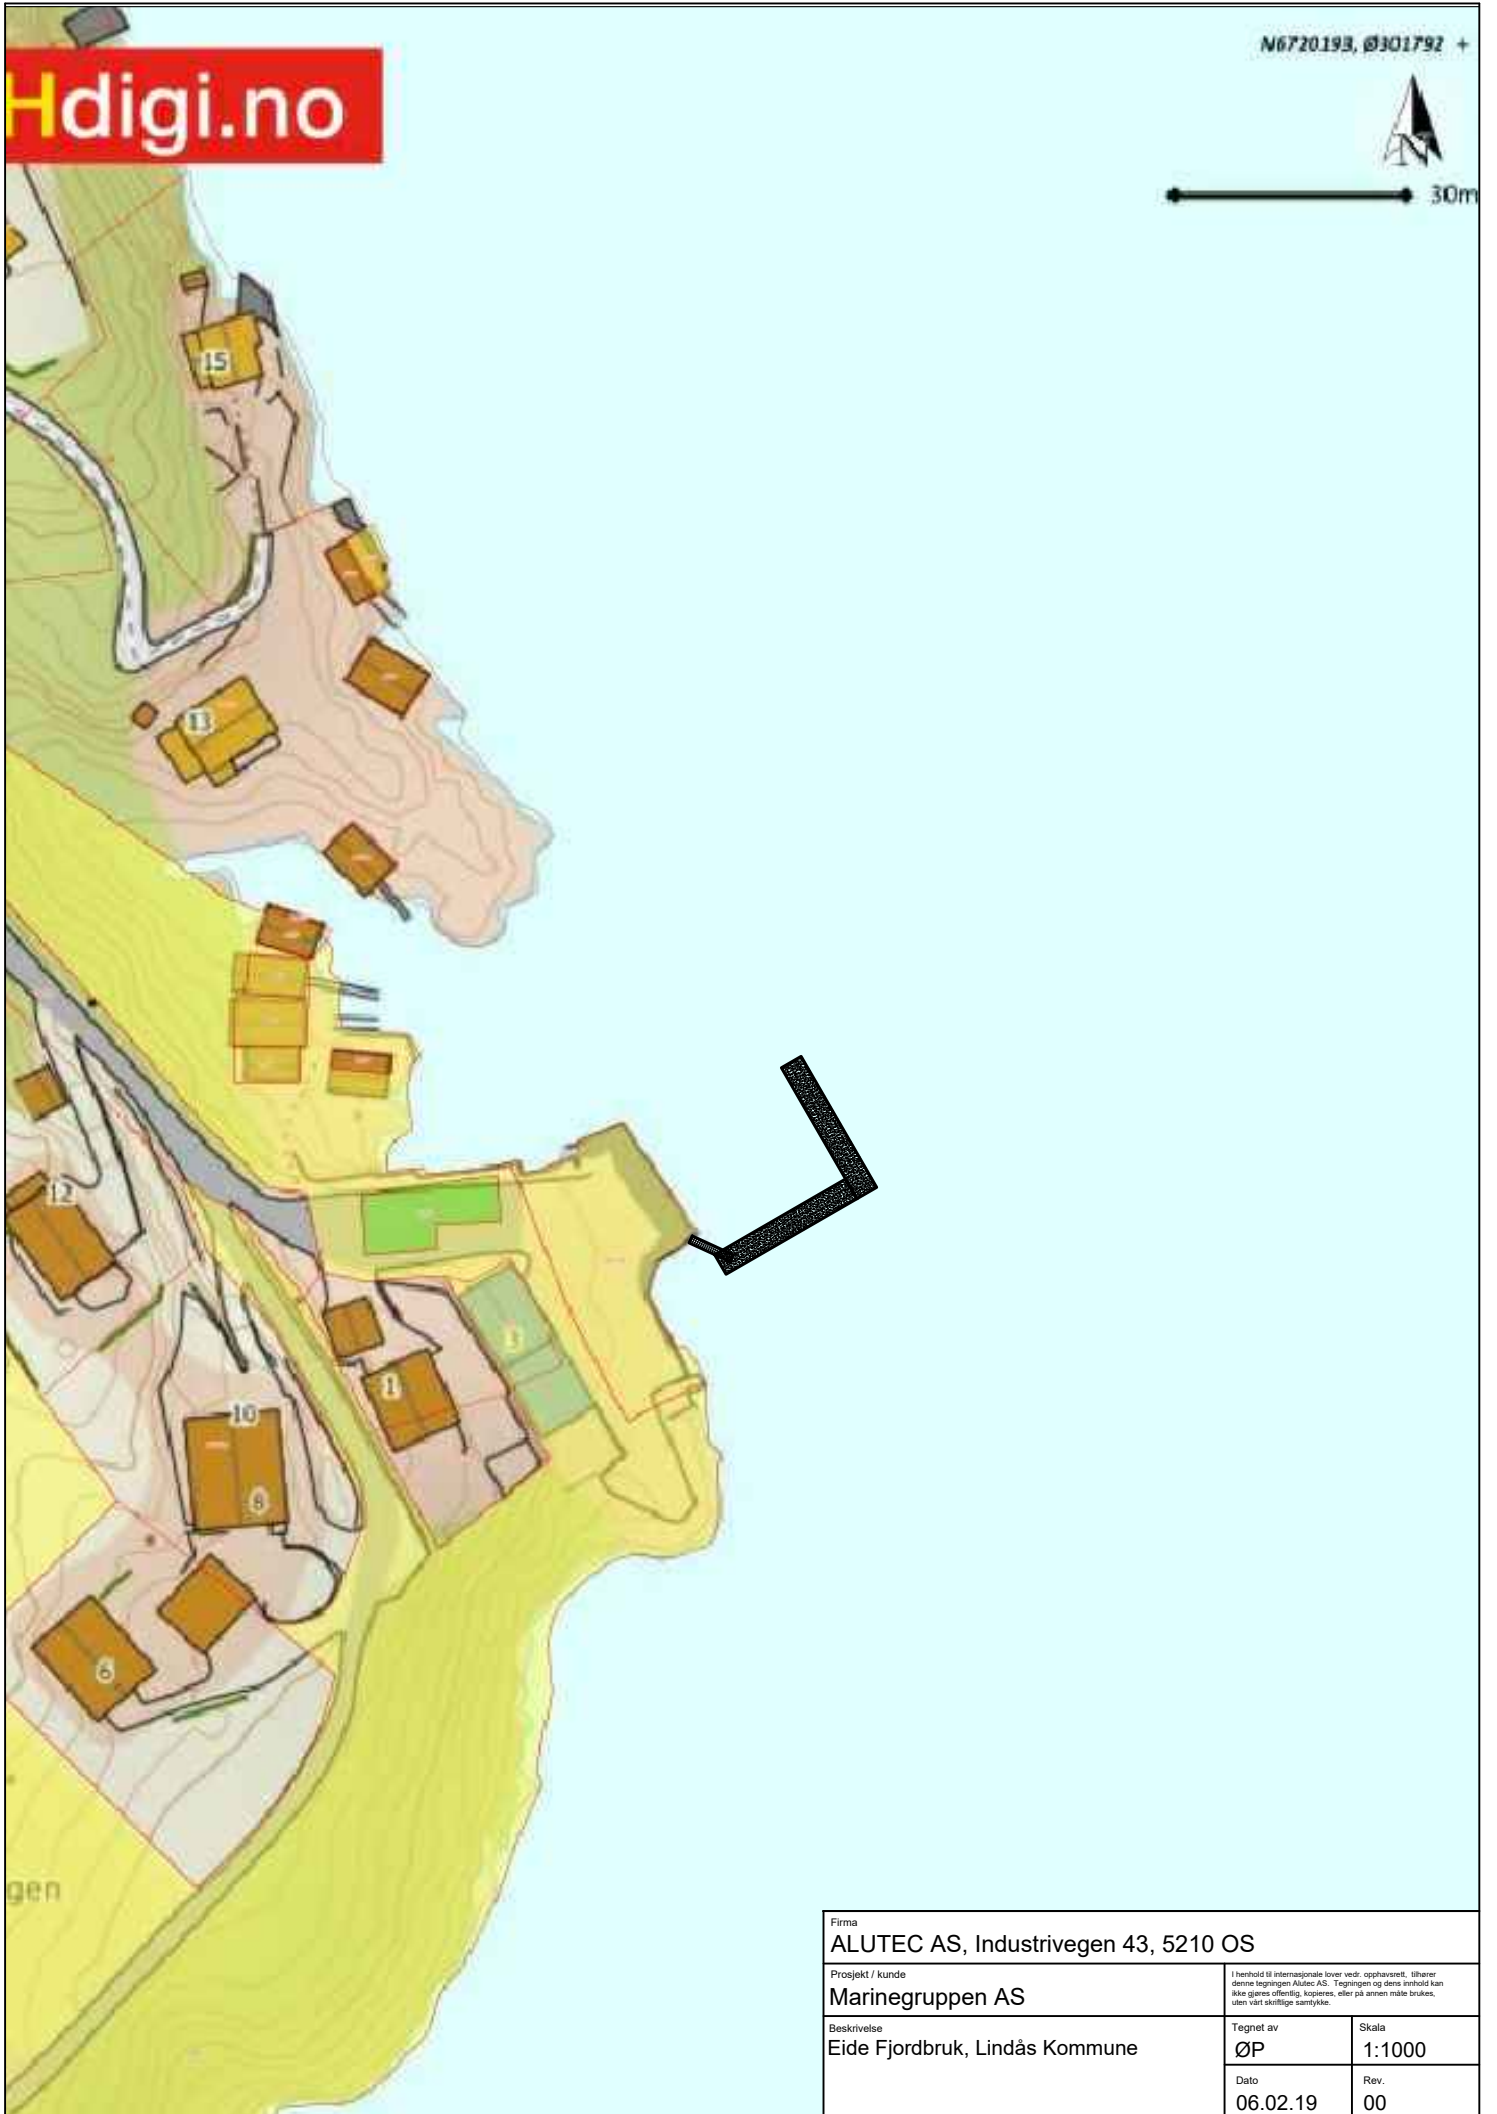

30m

Firma ALUTEC AS, Industrivegen 43, 5210 OS		
Prosjekt / kunde Marinegruppen AS	<small>I henhold til internasjonale lover vedr. opphavsrett, tilhører denne tegningen Alutec AS. Tegningen og dens innhold kan ikke gjøres offentlig, kopieres, eller på annen måte brukes, uten vårt skriftlige samtykke.</small>	
Beskrivelse Eide Fjordbruk, Lindås Kommune	Tegnet av ØP	Skala 1:1000
	Dato 06.02.19	Rev. 00