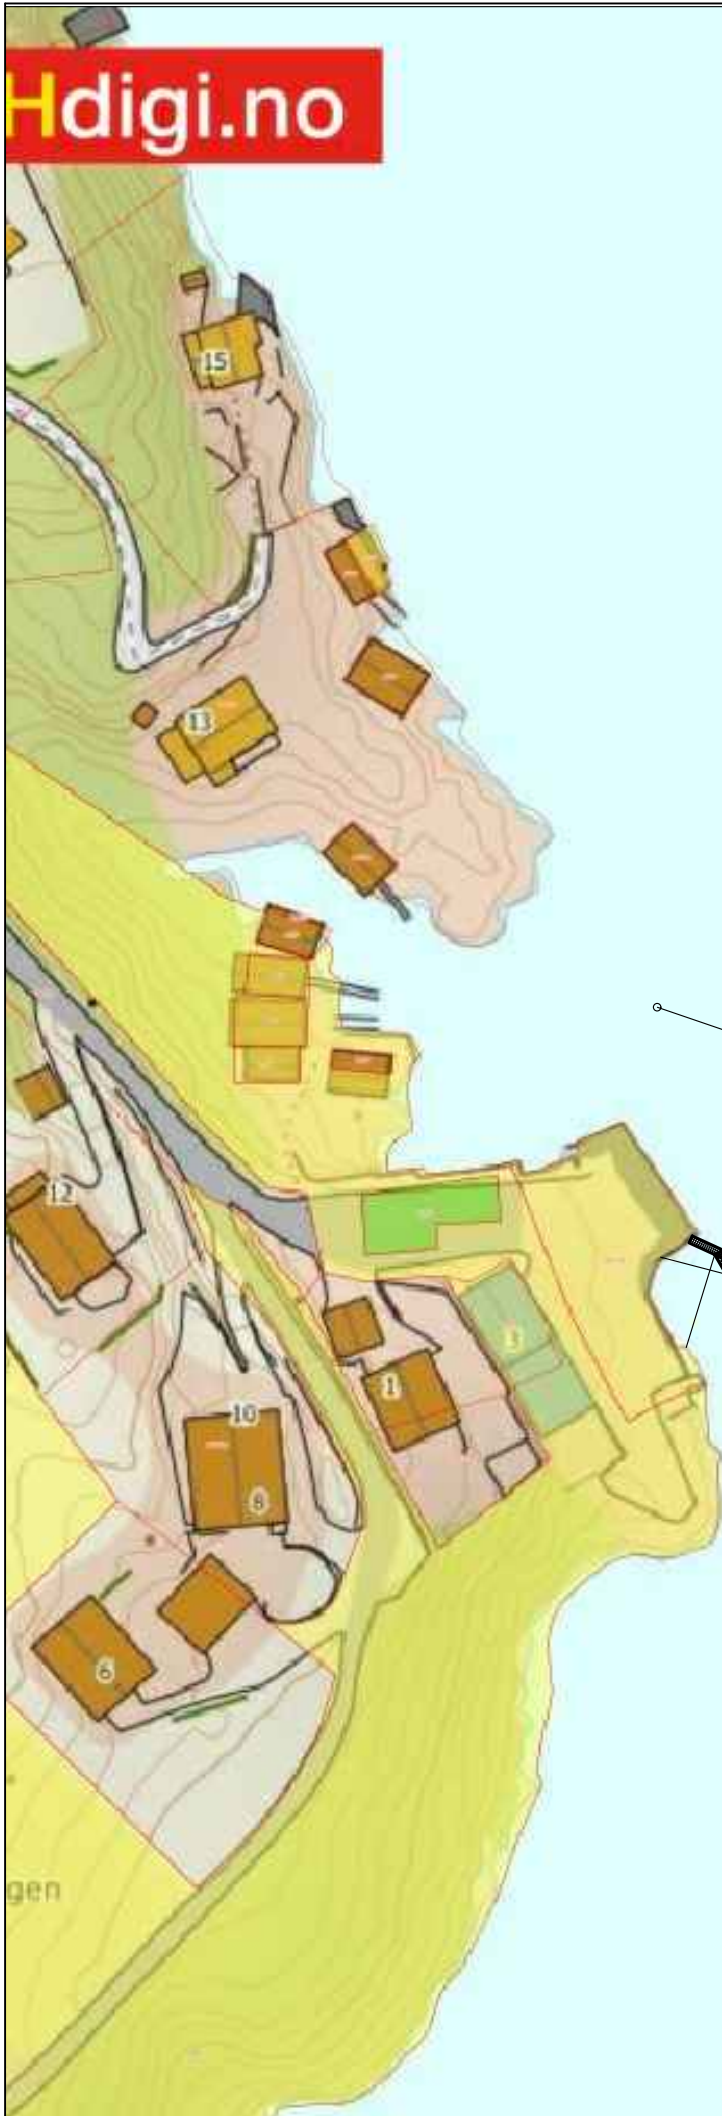

30m

Firma ALUTEC AS, Industrivegen 43, 5210 OS		
Prosjekt / kunde Marinegruppen AS		<small>I henhold til internasjonale lover vedr. opphavsrett, tilhører denne tegningen Alutec AS. Tegningen og dens innhold kan ikke gjøres offentlig, kopieres, eller på annen måte brukes, uten vårt skriftlige samtykke.</small>
Beskrivelse Eide Fjordbruk, Lindås Kommune Forankringsplan	Tegnet av ØP	Skala 1:1000
	Dato 06.02.19	Rev. 00