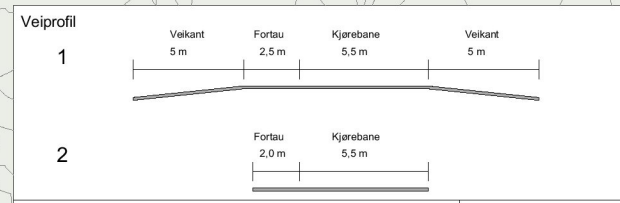

Parsell 4
5,7 daa

Parsell 3
6,048 daa

Parsell 2
2,72 daa

Parsell 8
3,999 daa

Parsell 7
2,356 daa

FR2
22 094m2

P
46m2

Kote 16.5

Tiltakshaver
ATREIENDOM AS

Dato
11.02.2019

**NORDHORDLAND
NÆRINGS-PARK**

**NORDHORDLAND
NÆRINGS-PARK**

M = 1:2500 A3
10 m 50 m

TIPPETUE
ARKITEKTER AS