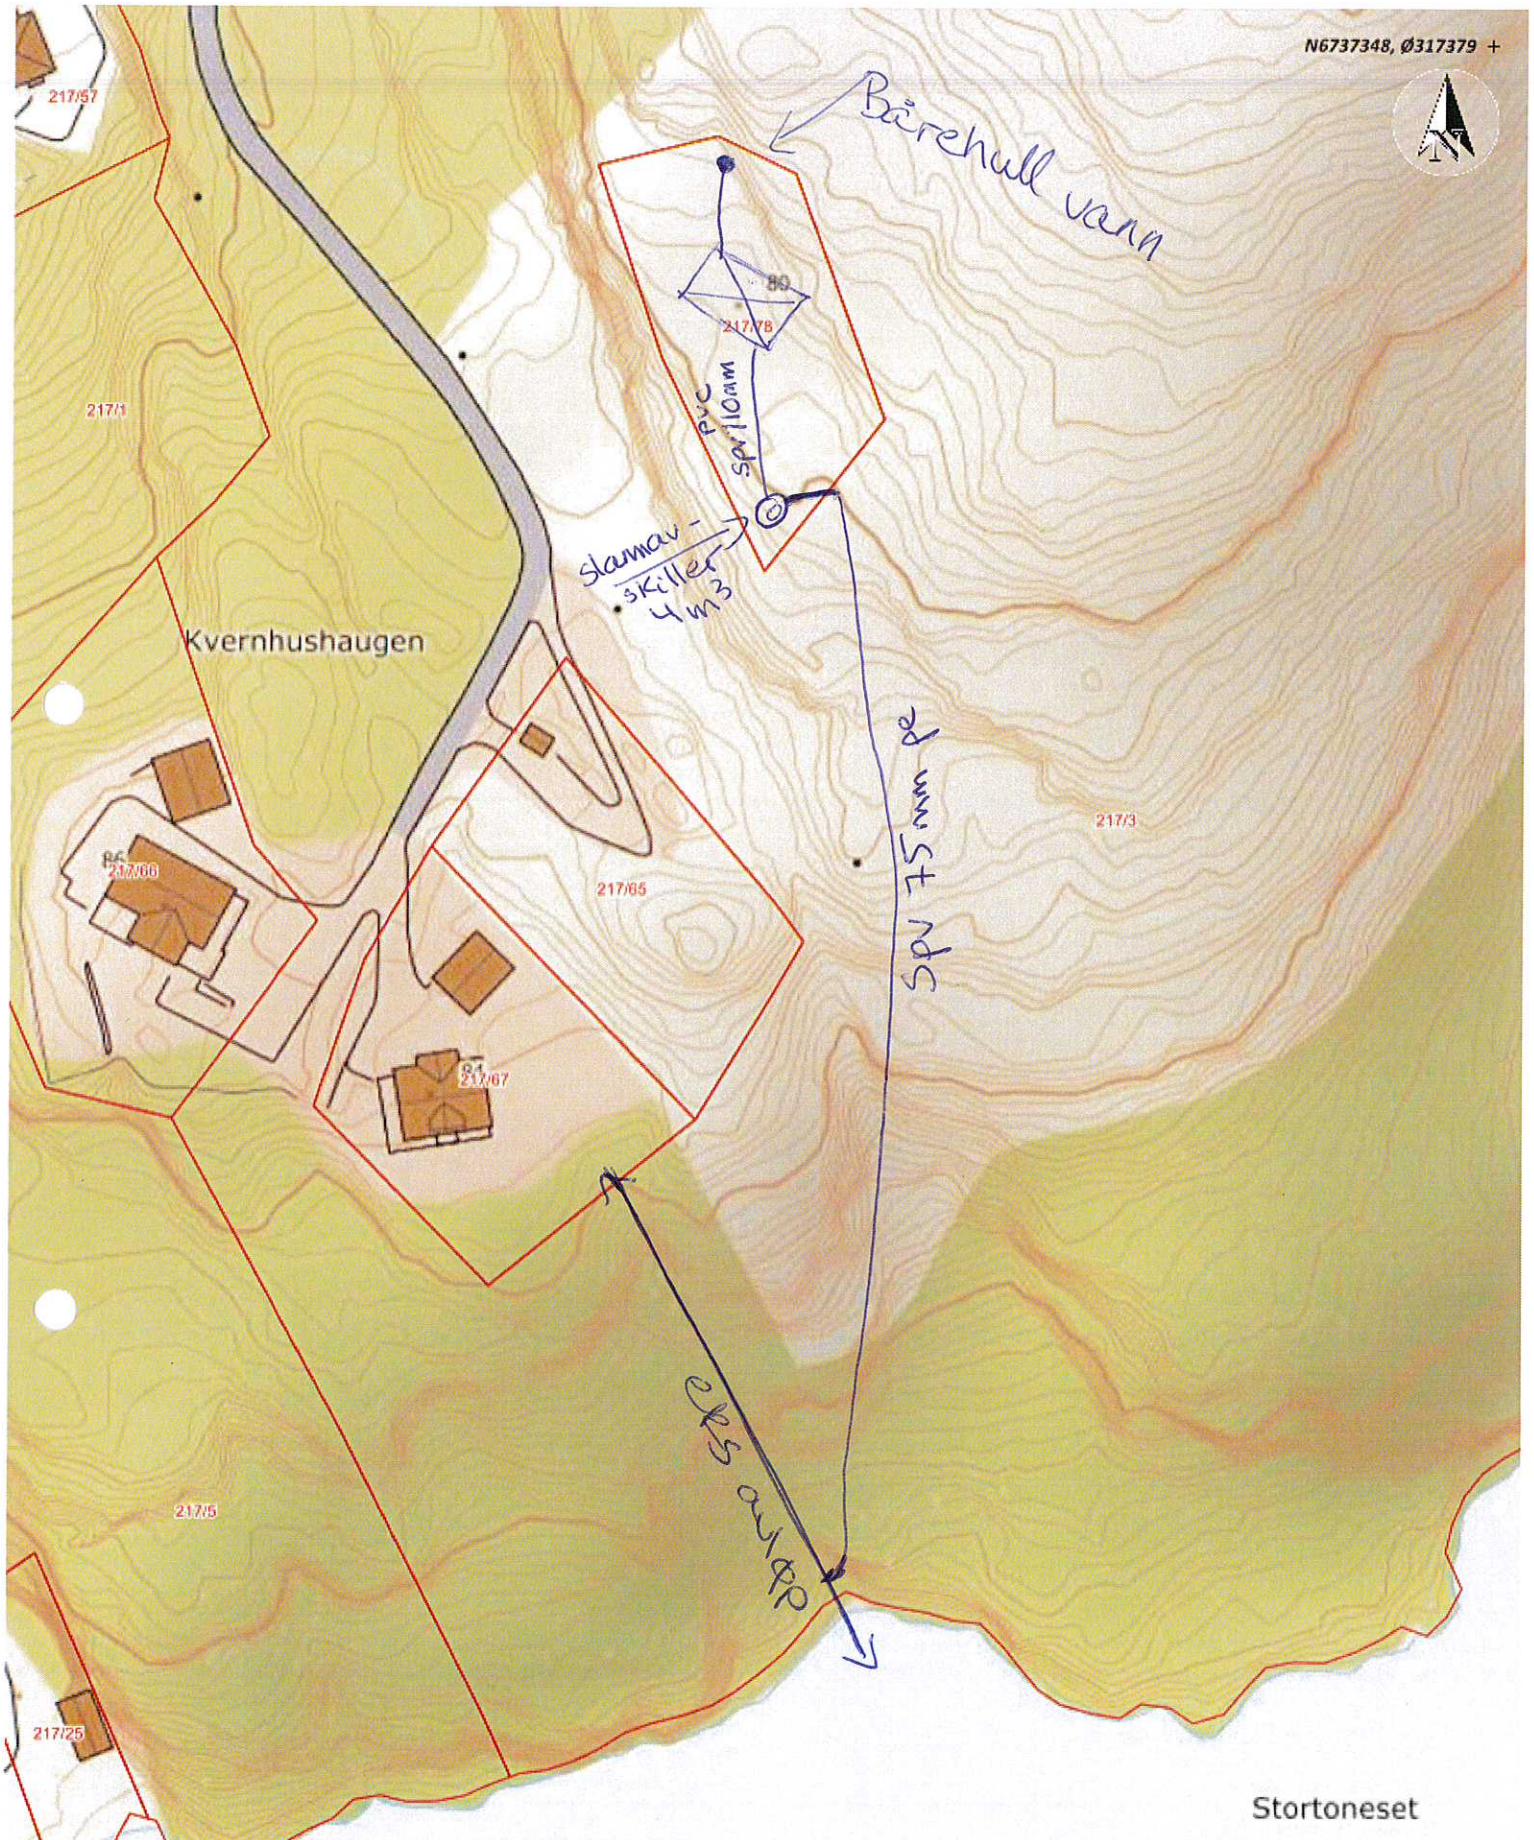

Situasjonskart -

217/78

Dato: 12-03-2019

Målestokk: 1:500

Stortoneset

Situasjonskart -

217/78

Dato: 12-03-2019

Målestokk: 1:1 000

30m