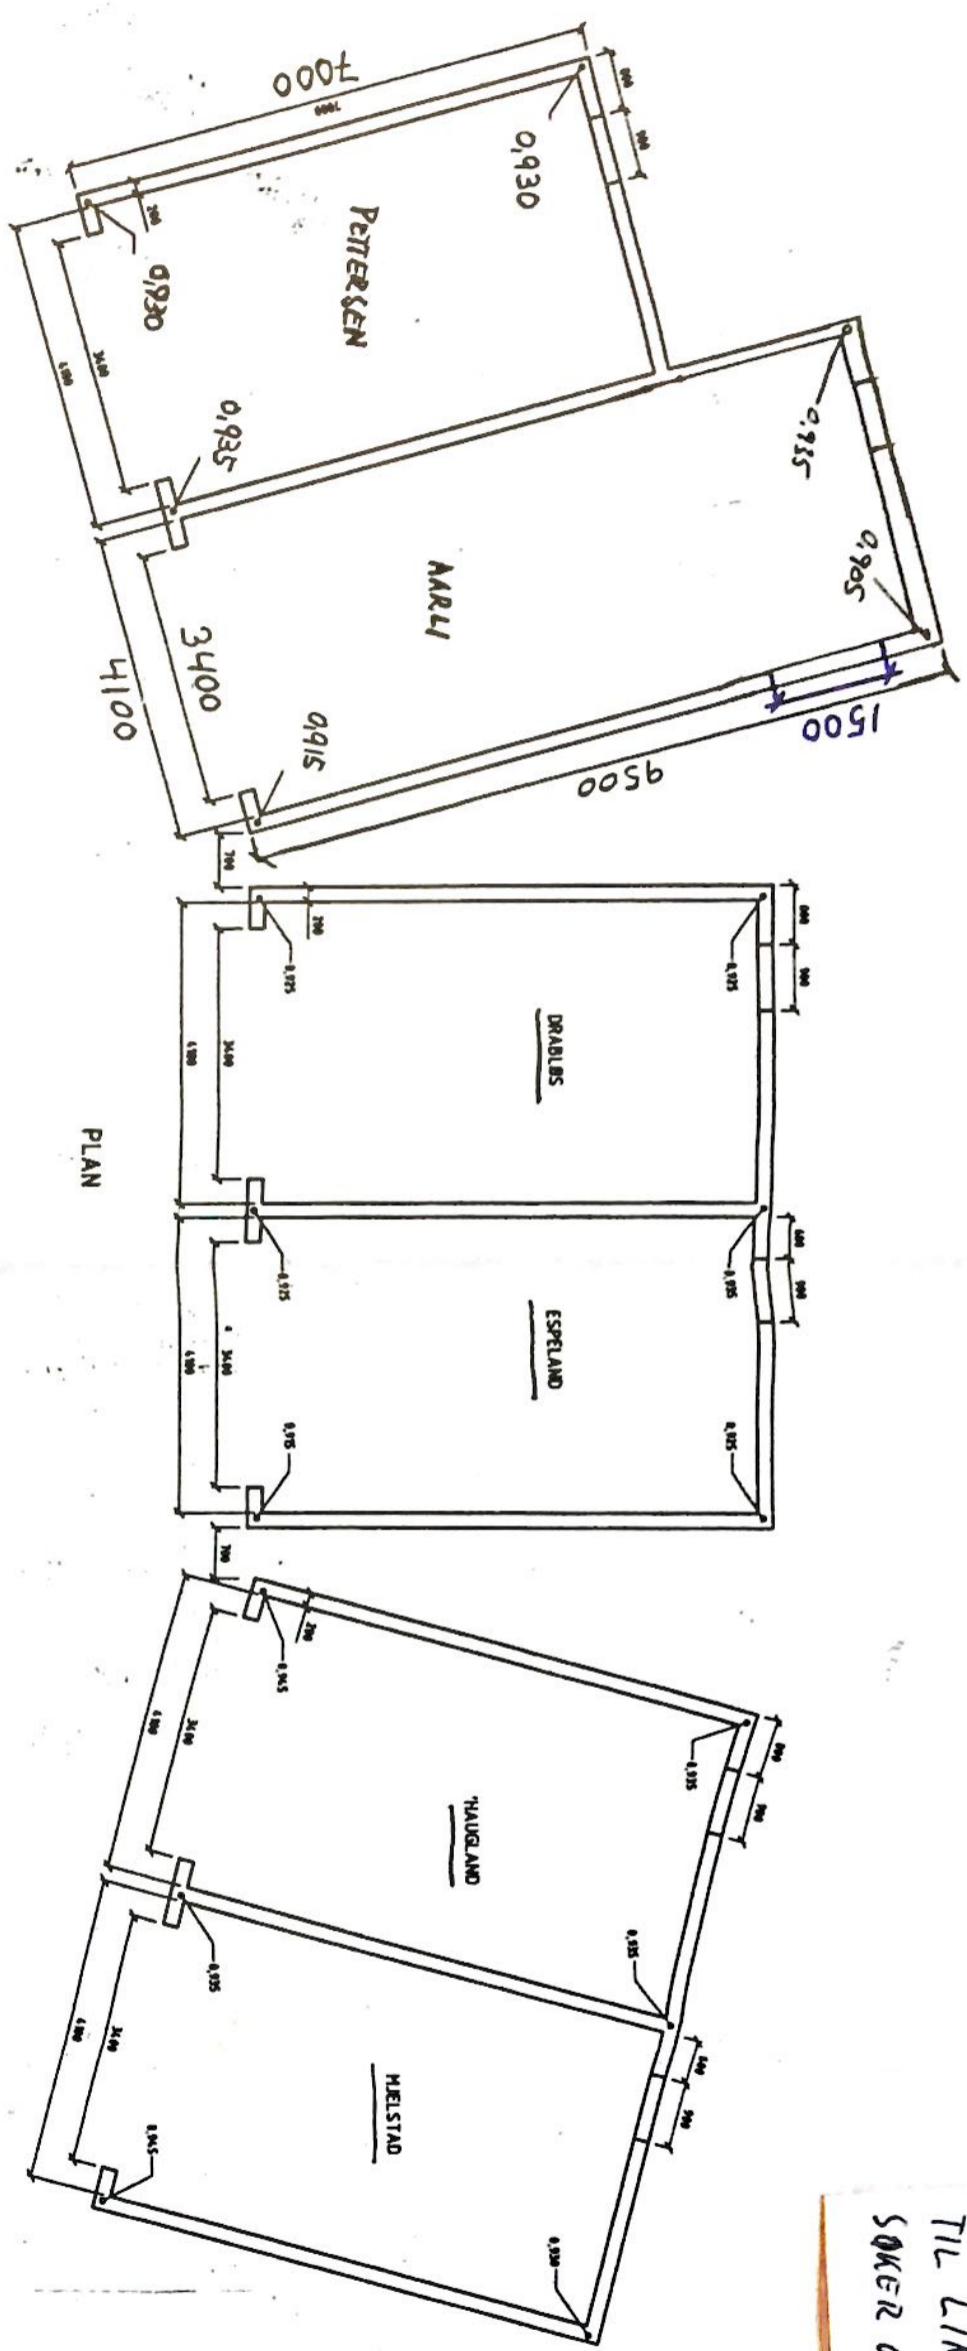

NY TEGNING AV NAUST SENDT
 TIL LINDAS KOMMUNE 20.03.19
 SØKER OM ENDRING AV DØR

FOR BYGGELETTET BRUKTES, SÅMEN
 LÅNSETTE TALL BRUKSET PLANET.

NAUST RISØY
 PETTER AARLI
 G.nr. 81 B.nr. 49
 Milestokk 1:100