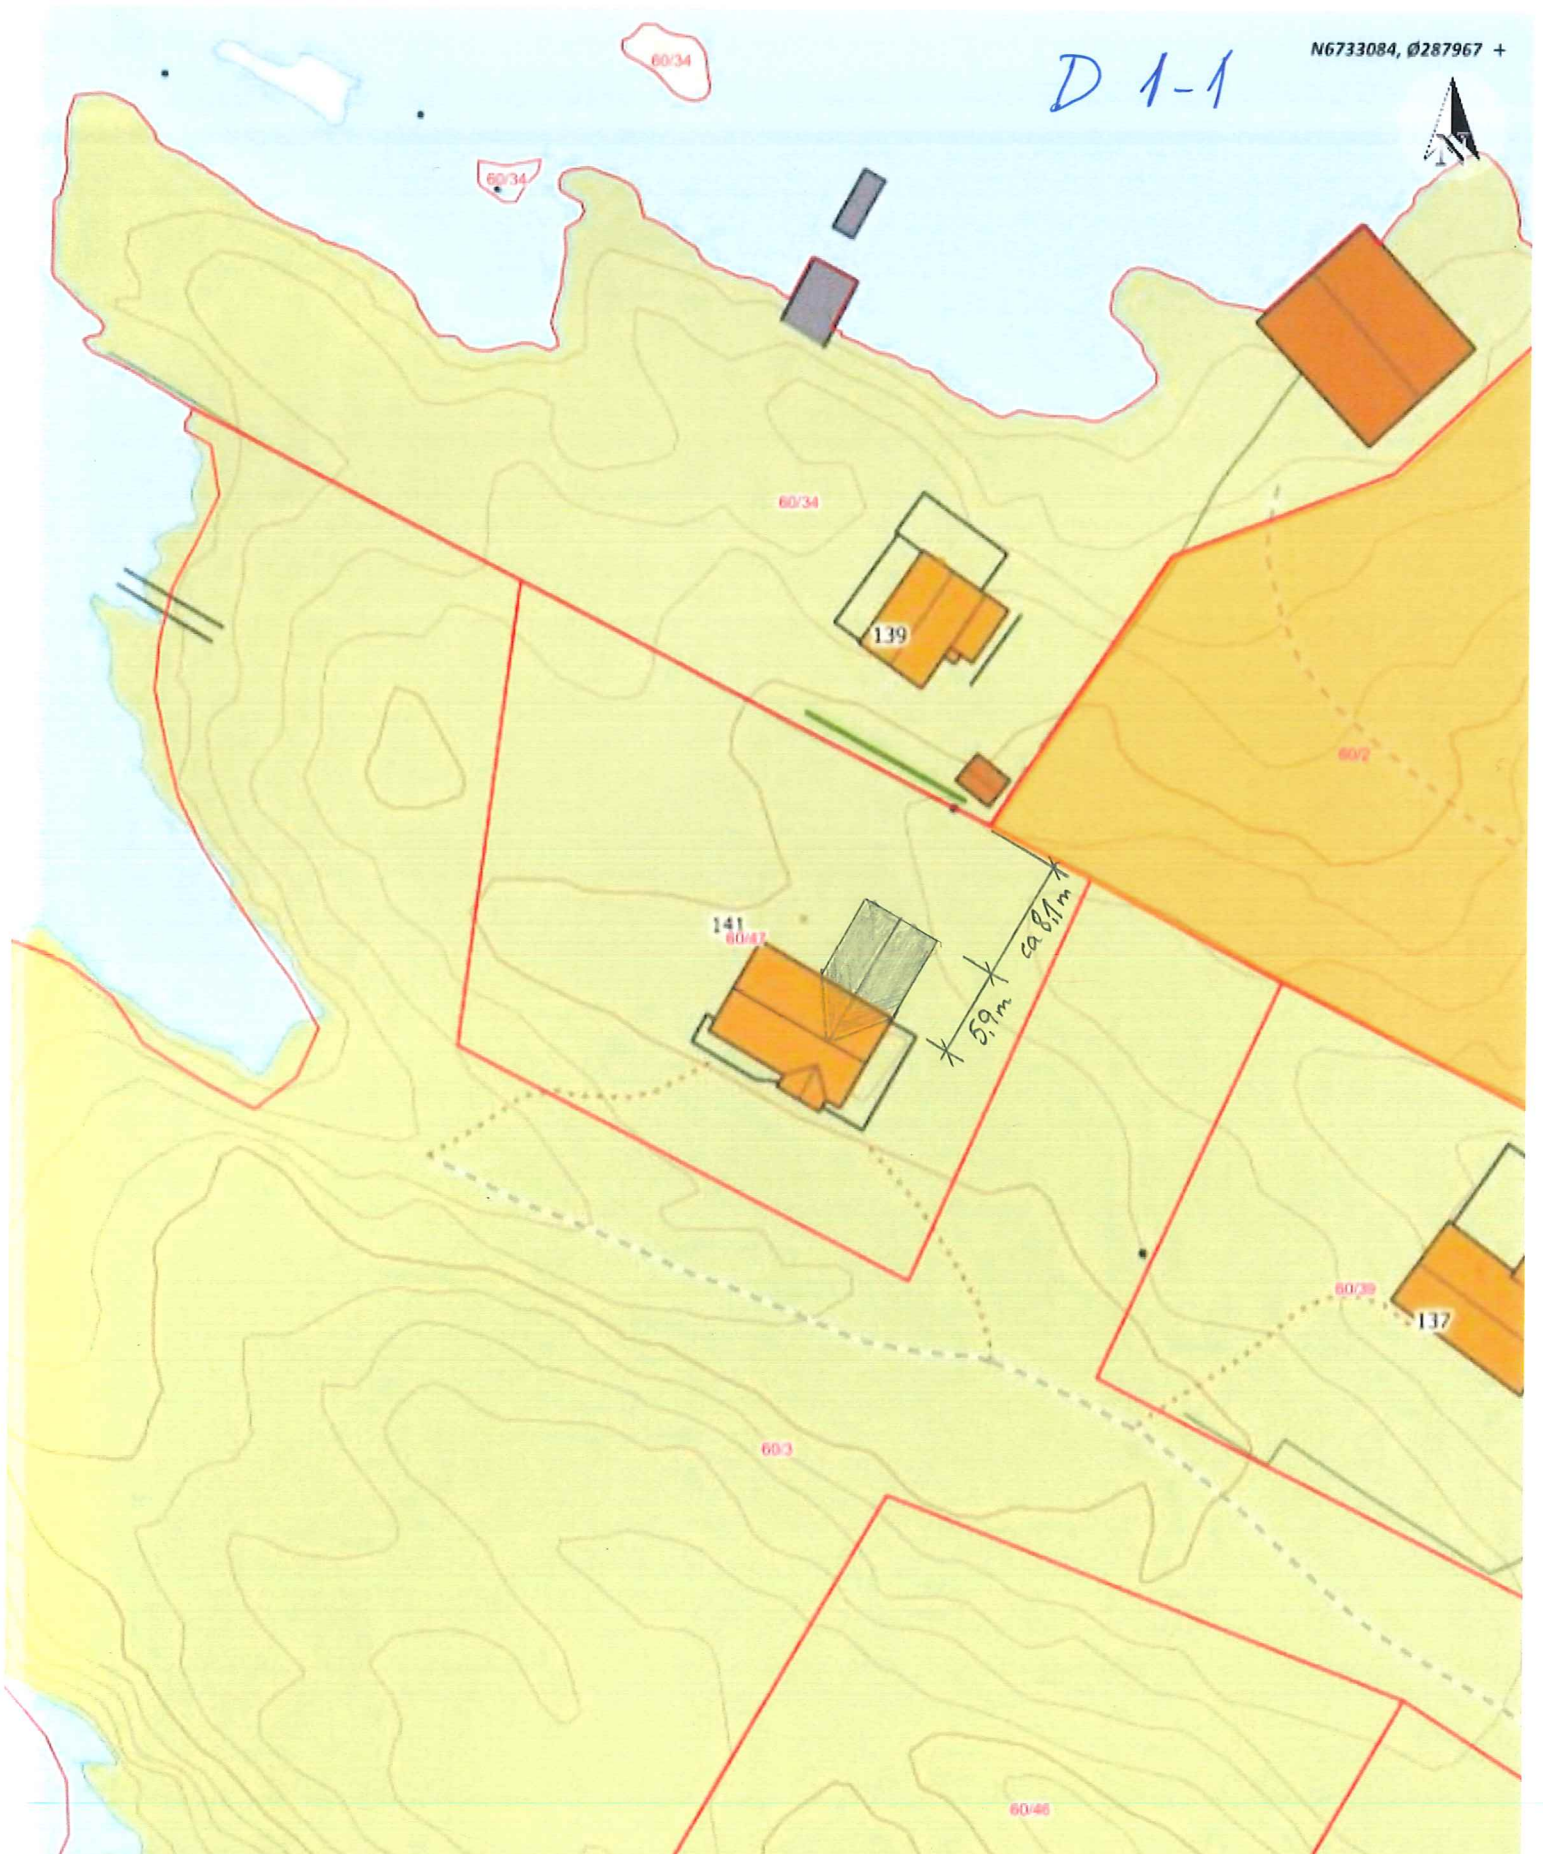

D 1-1

<p>Situasjonskart -</p> <p><i>Tegnet 14.03.2019</i></p>		<p>Dato: 14-01-2019</p> <hr/> <p>Målestokk: 1:500</p> <p>← 15m →</p>
---	--	--