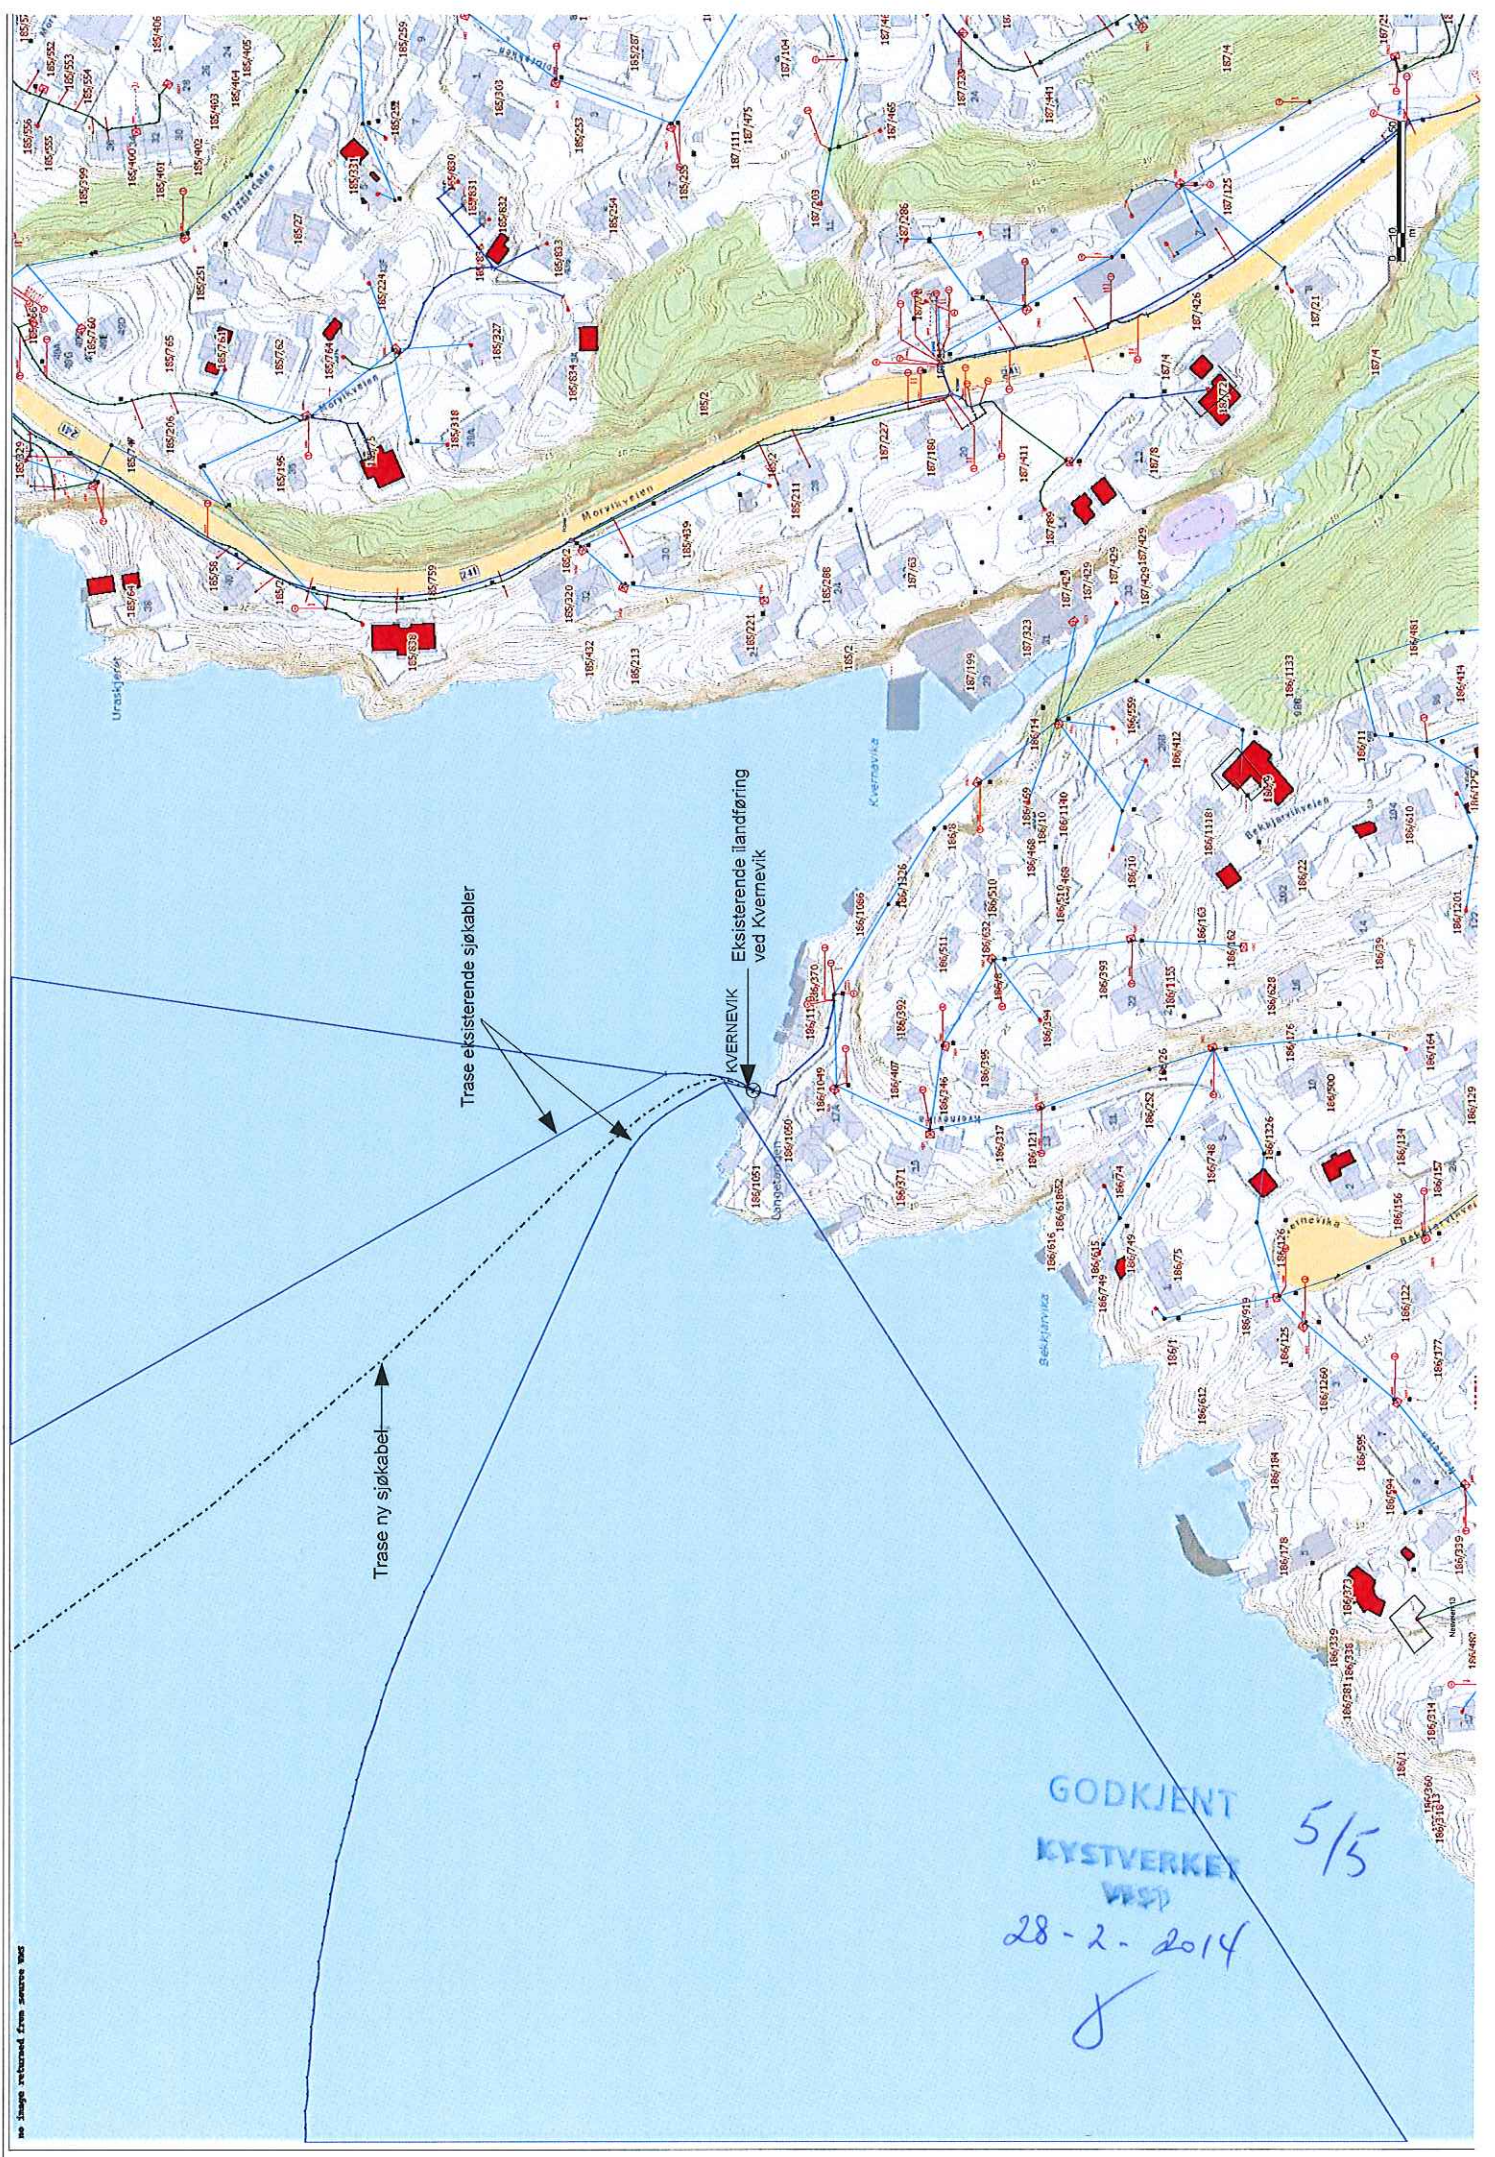

Sjøkabeltrase i Byfjorden, Salhusfjorden, Osterfjorden og Haglsundet sjøkart 23, del-1

Sjøkabeltrase i Byfjorden, Salhusfjorden, Osterfjorden og Hagsundet sjøkart 23, del-2

GODKJENT
KYSTVERKET
VEST

3/5

Holsnøy

Sagstad

Mjåtveit

Porshaugen

Dalstø

Mjåtveitsta

✠

600 INGT

Eksisterende ilandføring ved Juvika

Trase eksist sjøkabel

Trase ny sjøkabel

GODKJENT
KYSTVERKET
VEST

4/5

Trase eksisterende sjøkabler

Trase ny sjøkabel

KVERNEVIK Eksisterende landføring ved Kvernevik

GODKJENT
 KYSTVERKET
 VESP
 28-2-2014
 J