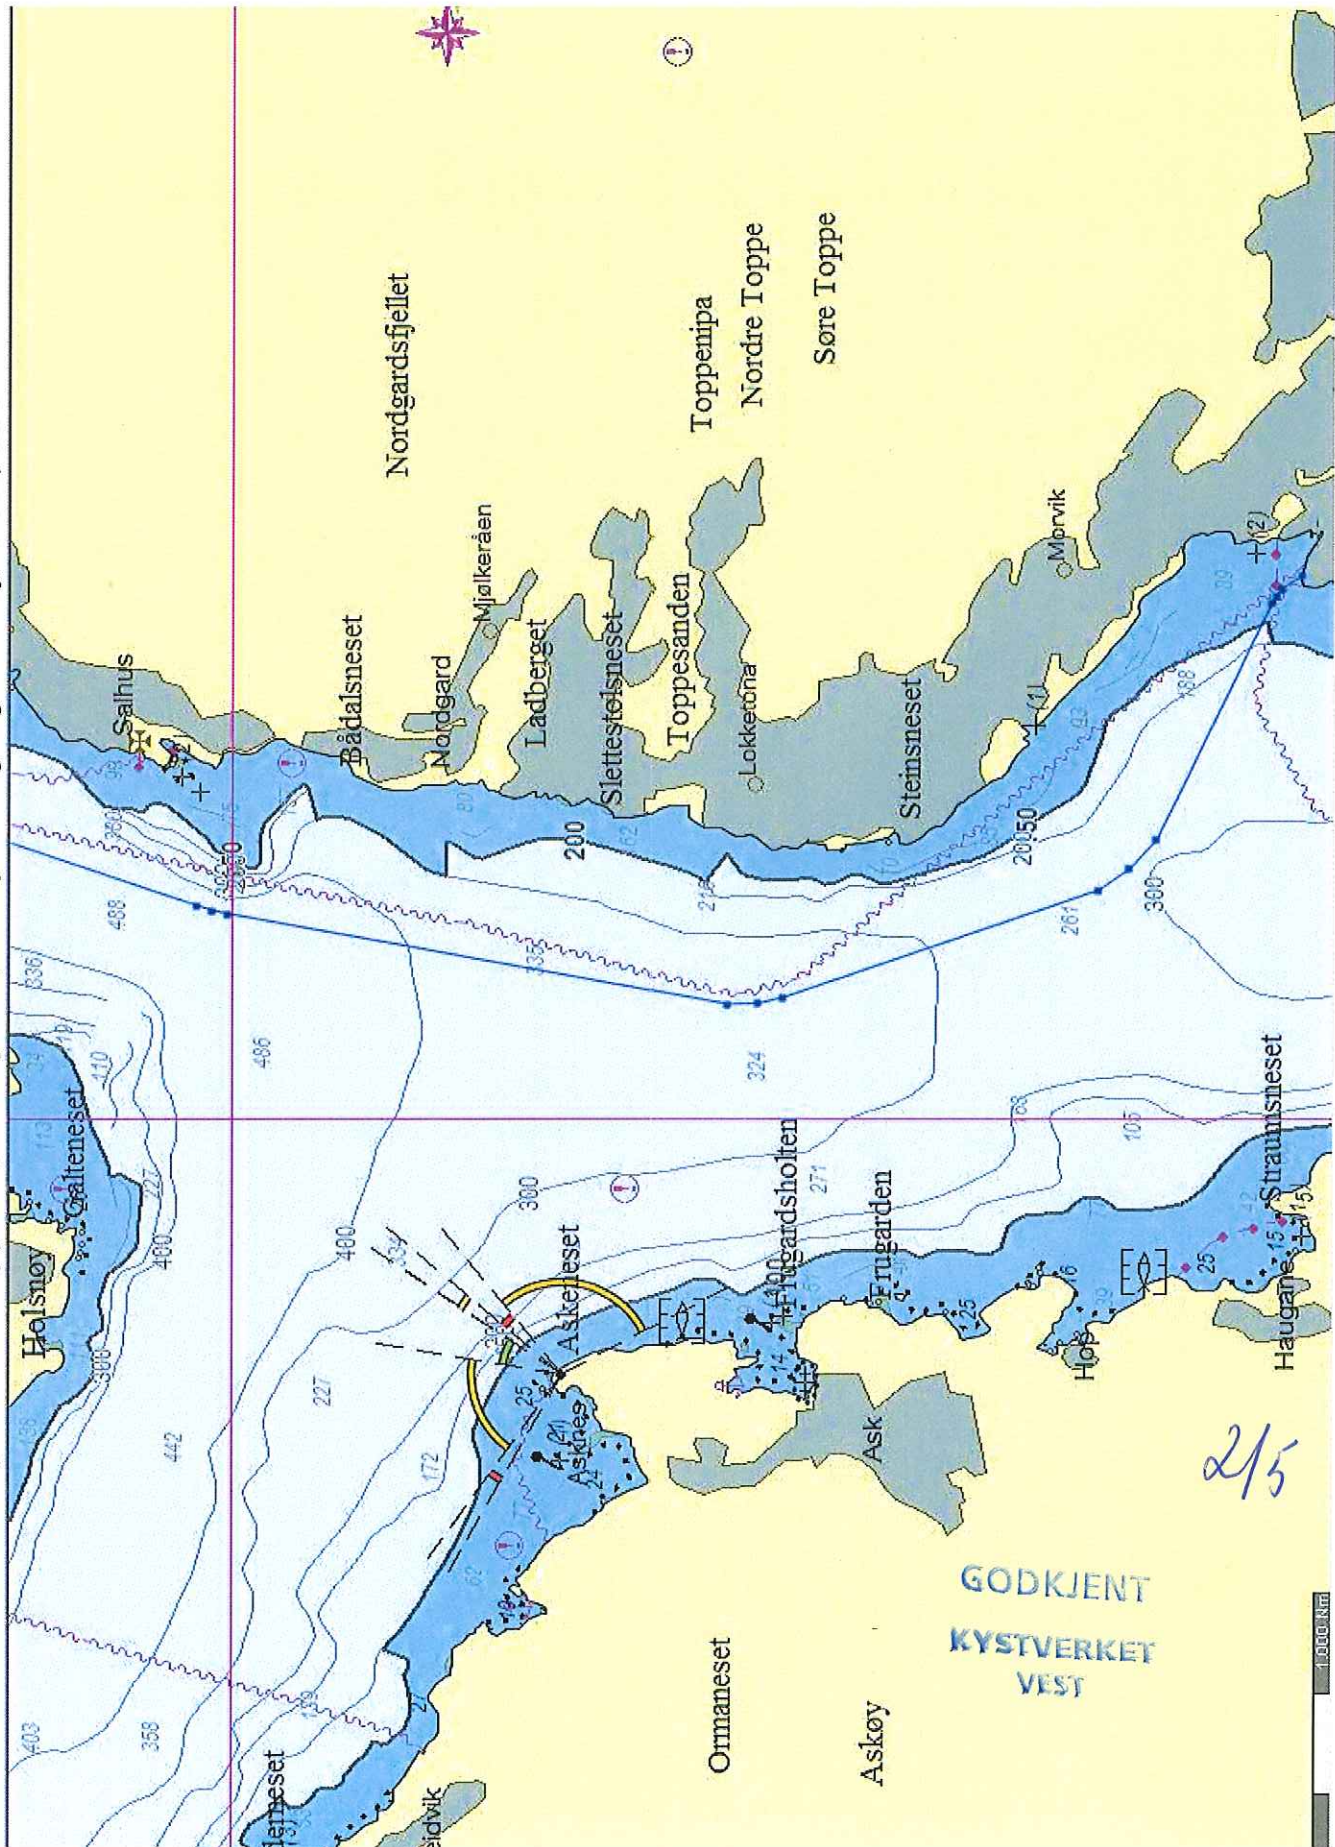

Sjøkabeltrase i Byfjorden, Salhusfjorden, Osterfjorden og Haglsundet sjøkart 23, del-1

Sjøkabeltrase i Byfjorden, Salhusfjorden, Osterfjorden og Hagsundet sjøkart 23, del-2

GODKJENT
KYSTVERKET
VEST

3/5

Holsnøy

Sagstad

Mjåtveit

Porshaugen

Dalstø

Mjåtveitsta

✠

600 INGT

Eksisterende ilandføring ved Juvika

Trase eksist sjøkabel

Trase ny sjøkabel

GODKJENT
KYSTVERKET
VEST

4/5

Trase eksisterende sjøkabler

Trase ny sjøkabel

KVERNEVIK Eksisterende landføring ved Kvernevik

GODKJENT
 KYSTVERKET
 VESP
 28-2-2014
 J