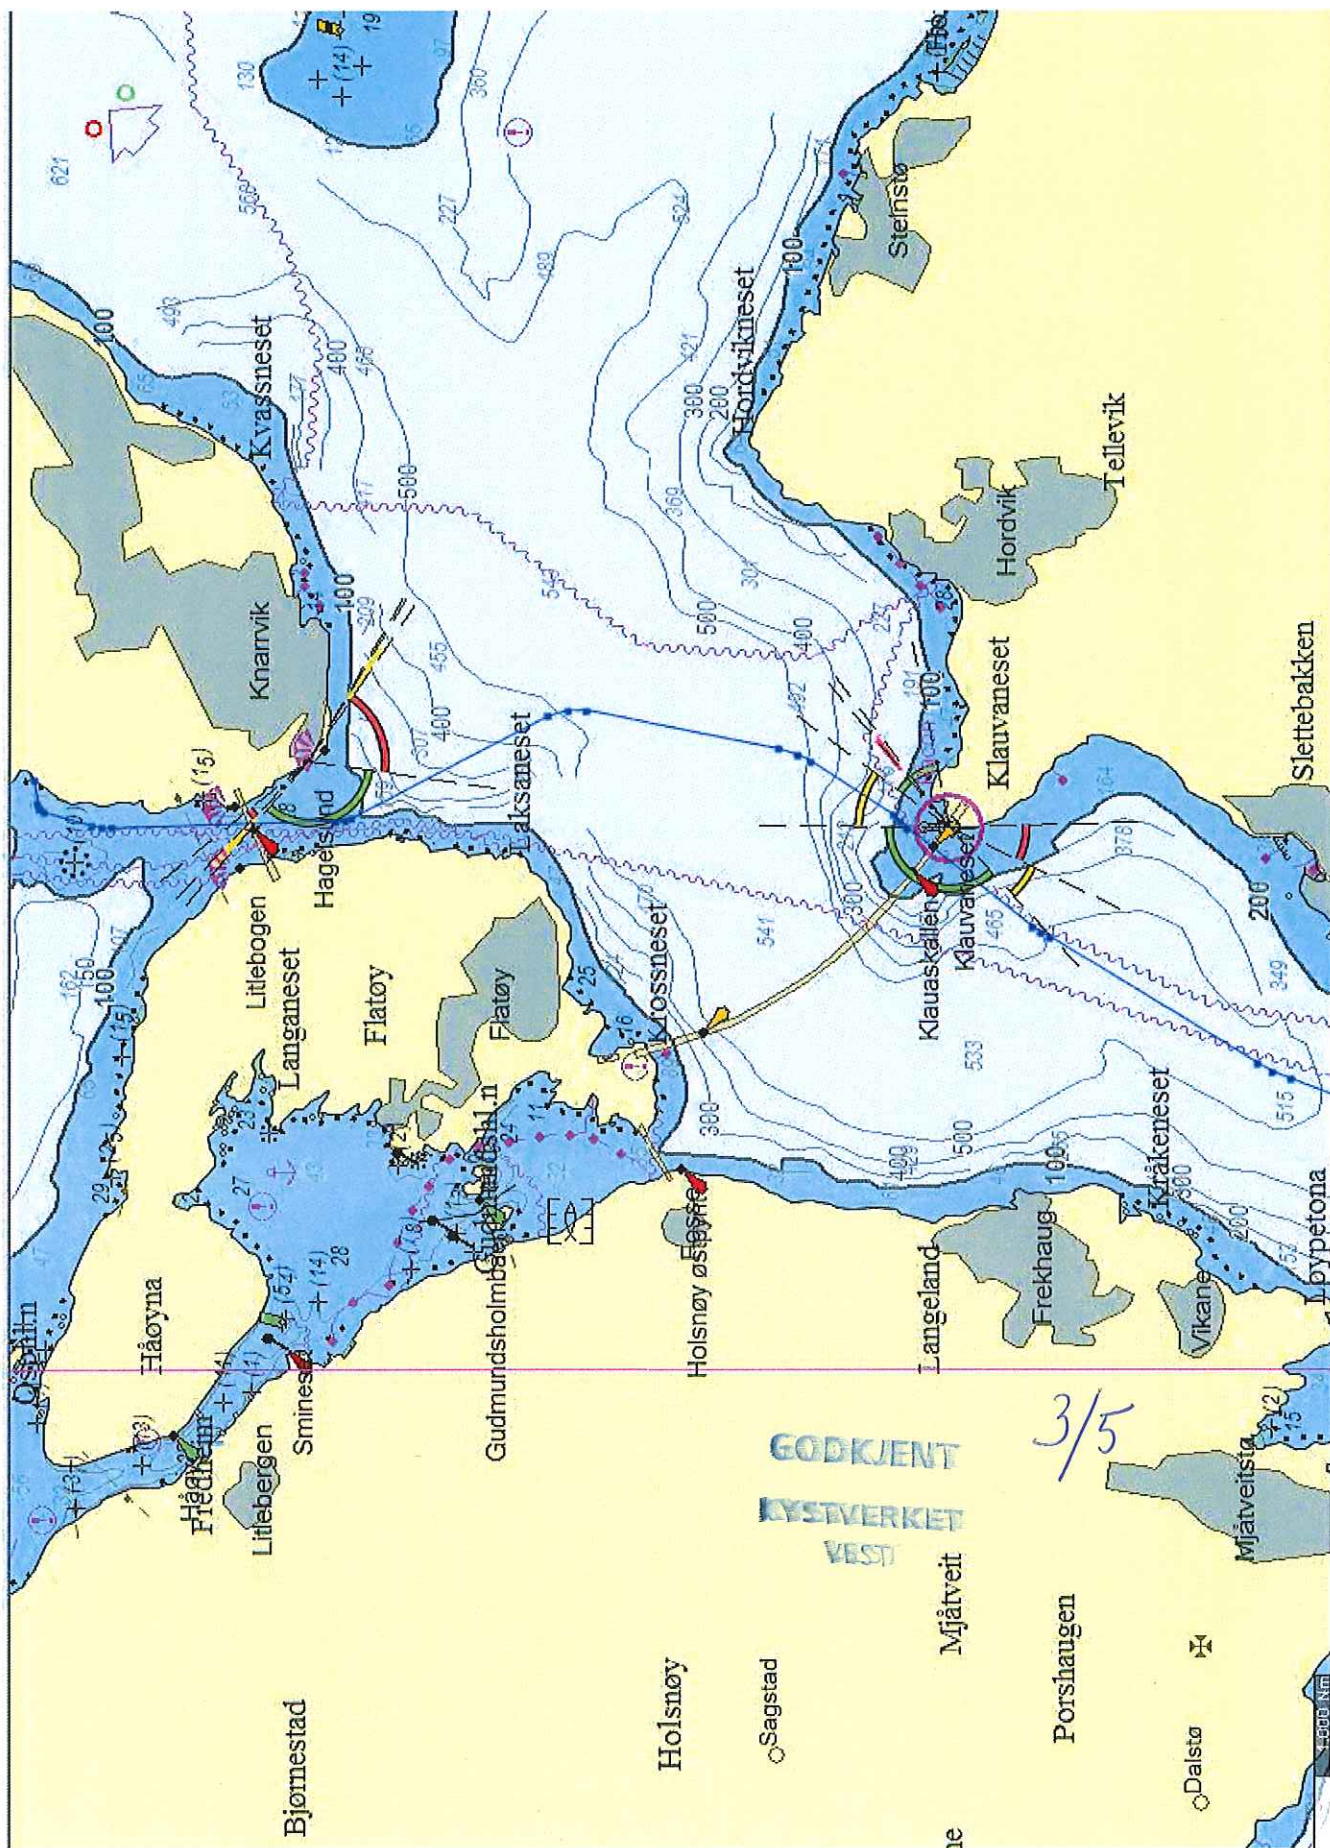

Sjøkabeltrase i Byfjorden, Salhusfjorden, Osterfjorden og Haglsundet sjøkart 23, del-1

Sjøkabeltrase i Byfjorden, Salhusfjorden, Osterfjorden og Hagsundet sjøkart 23, del-2

GODKJENT
KYSTVERKET
VEST

3/5

Holsnøy

Sagstad

Mjåtveit

Porshaugen

Dalstø

Mjåtveitsta

✠

600 INGT

Eksisterende ilandføring ved Juvika

Trase eksist sjøkabel

Trase ny sjøkabel

GODKJENT
KYSTVERKET
VEST

4/5

Trase eksisterende sjøkabler

Trase ny sjøkabel

KVERNEVIK Eksisterende landføring ved Kvernevik

GODKJENT
 KYSTVERKET
 VESP
 28-2-2014
 J