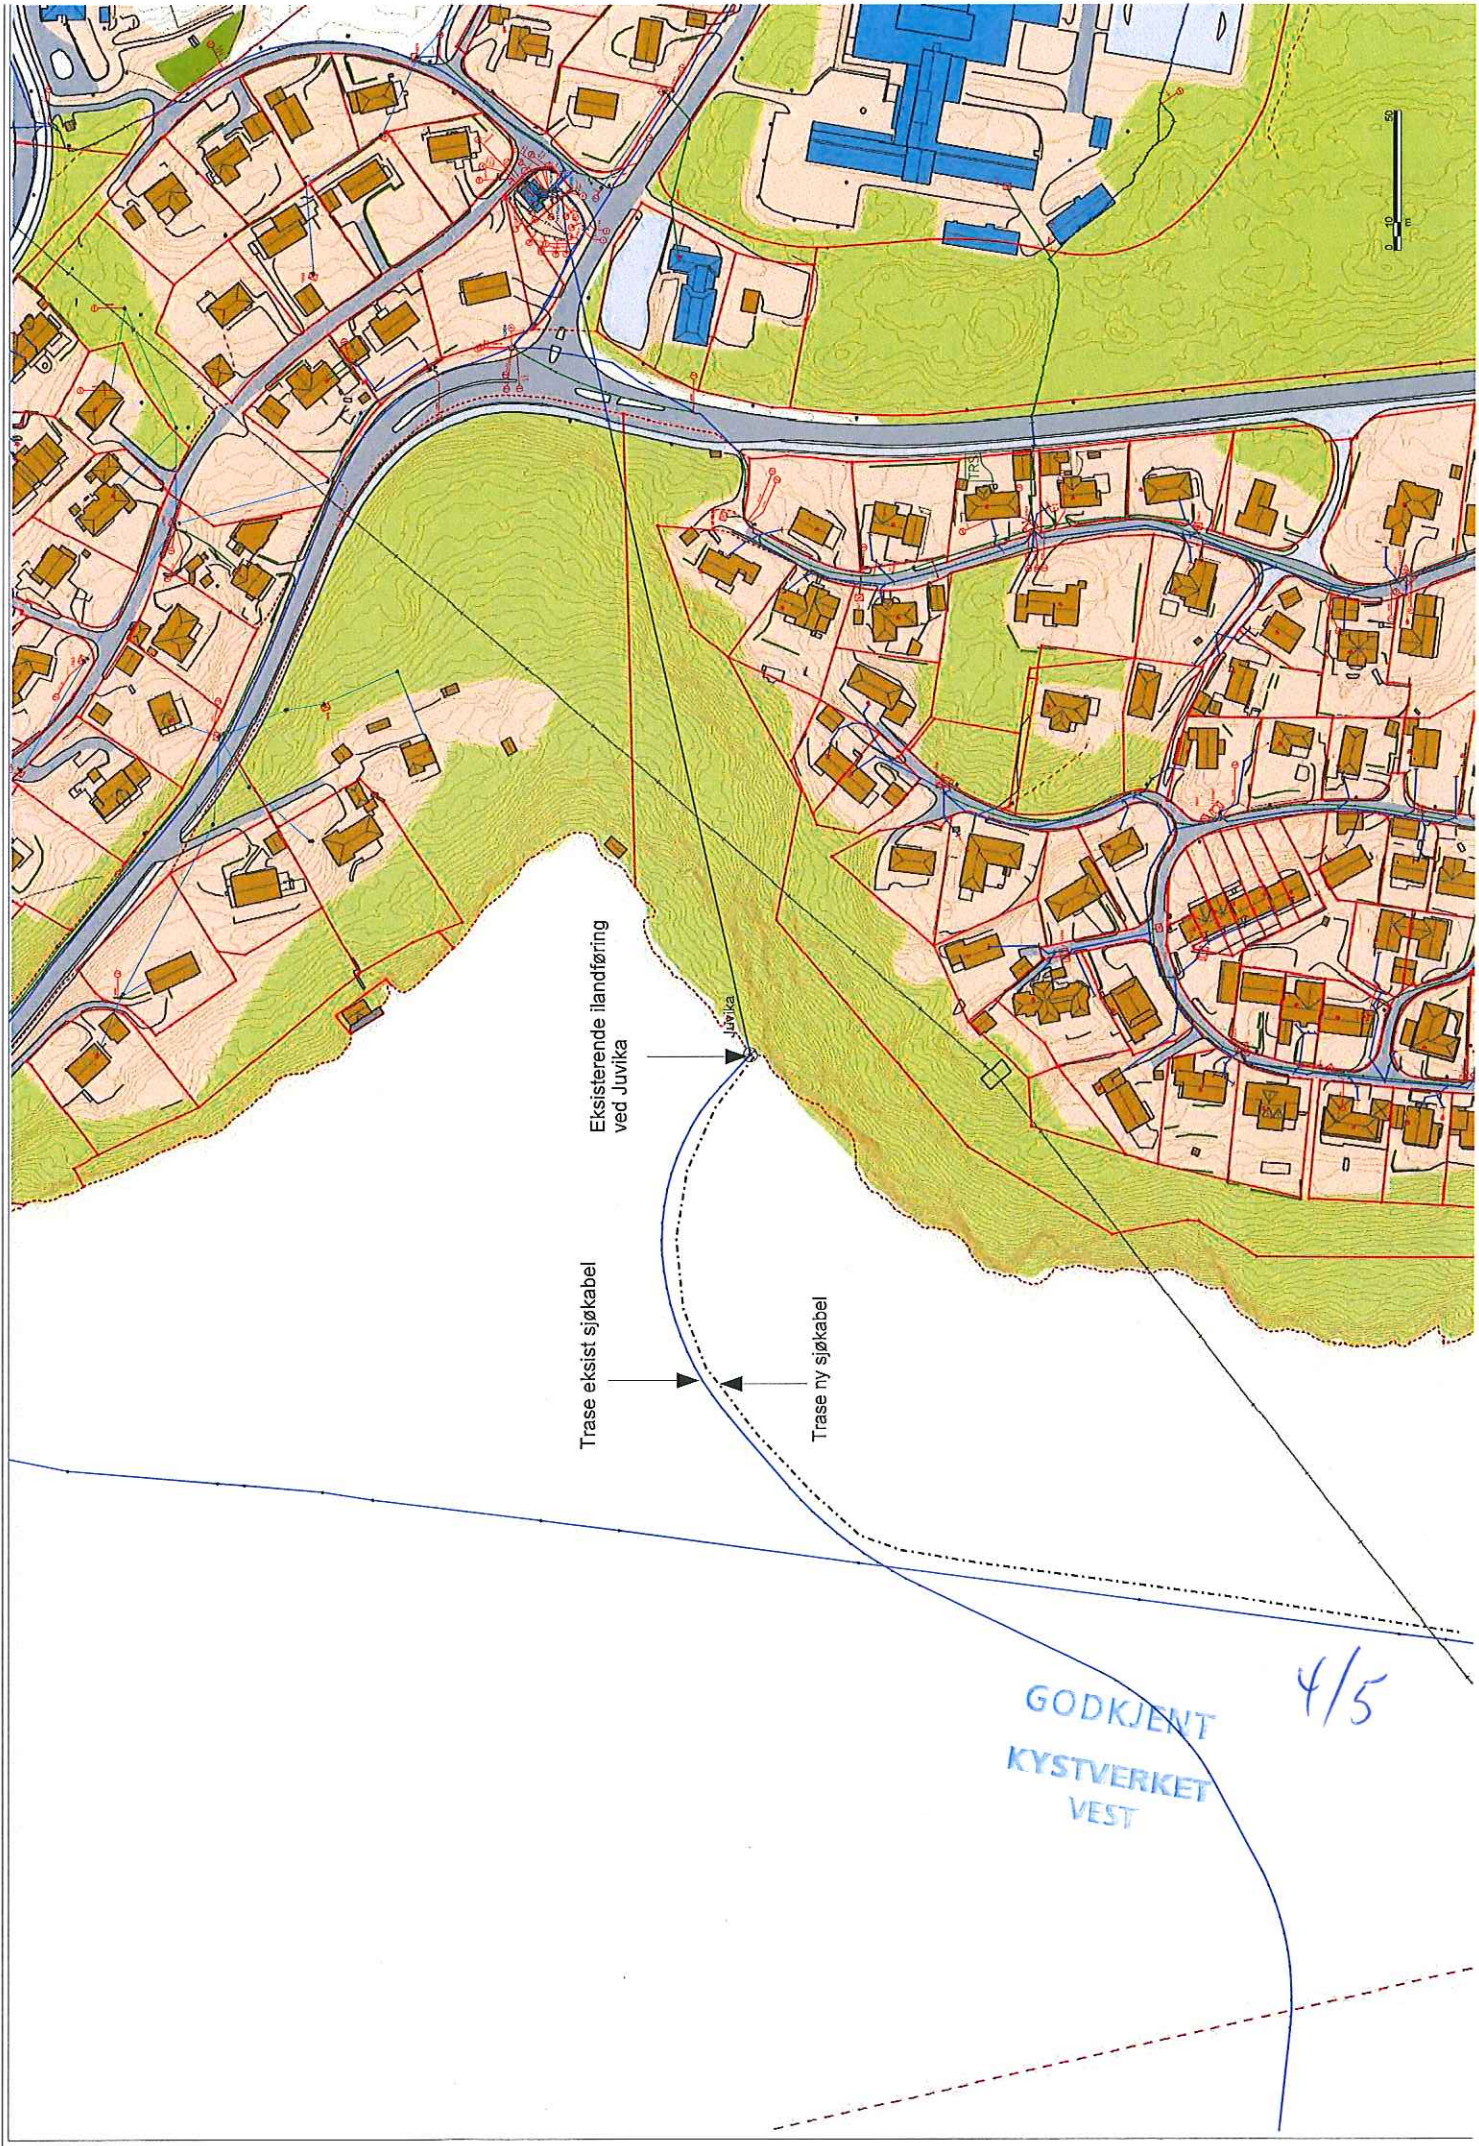

Sjøkabeltrase i Byfjorden, Salhusfjorden, Osterfjorden og Haglsundet sjøkart 23, del-1

Sjøkabeltrase i Byfjorden, Salhusfjorden, Osterfjorden og Hagsundet sjøkart 23, del-2

GODKJENT
KYSTVERKET
VEST

3/5

Holsnøy

Sagstad

Mjåtveit

Porshaugen

Dalstø

Mjåtveitsta

✠

600 INGT

Eksisterende ilandføring ved Juvika

Trase eksist sjøkabel

Trase ny sjøkabel

GODKJENT
KYSTVERKET
VEST

4/5

Trase eksisterende sjøkabler

Trase ny sjøkabel

KVERNEVIK Eksisterende landføring ved Kvernevik

GODKJENT
 KYSTVERKET
 VESP
 28-2-2014
 J