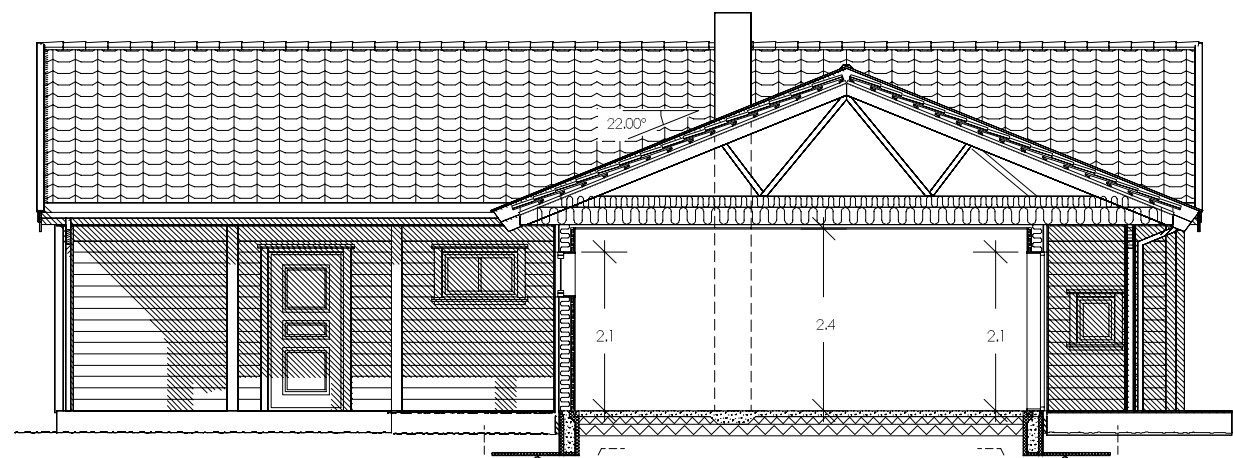

SNITT A-A

SNITT B-B

A Byggesøknadstegninger. Endringer etter bestilling.
 Rev.nr.: Rev.:

BBW 17.12.18 MAB
 Tegnr. / Dato: Kontr.:

Tiltakshaver : Arne og Reidun Kvamme
 Byggeplass : Kvamsvegen, 5911 Alversund
 Kommune : Lindås

Nr. **A02-**

Målestokk: 1:100 | DAK av: TRG | Dato: 10.11.17 | Kontr.: | Dato: | Arkivnr.: 18417

Tegning
 SNITT
 Hustype
 ARCTURUS VAR.

Arkitekt: Denne tegning tilhører Nordbohus AS. Etterligning kfr. lov om ändservk av 12.5.1961.