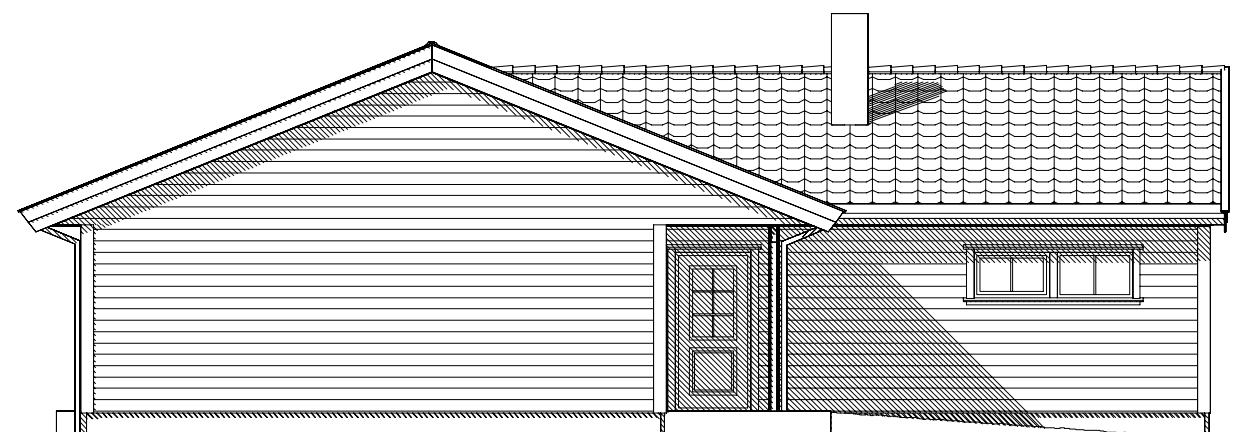

FASADE MOT SØR-VEST

FASADE MOT SØR-ØST

FASADE MOT NORD-ØST

FASADE MOT NORD-VEST

a Byggesøknadstegninger, endringer etter bestilling.				BBW 17.12.18 MAB	
Rev.nr.:	Rev.:			Tegn. / Dato:	Kontr.:
Tiltakshaver : Arne og Reidun Kvamme				Nr. A05-	
Byggeplass : Kvamsvegen, 5911 Alversund					
Kommune : Lindås					
Målestokk: 1:100	DAK av: TRG	Dato: 10.11.17	Kontr.:	Dato:	Arkivnr.:18417
Tegning FASADER			Hustype ARCTURUS VAR.		
Arkitekt:			Denne tegning tilhører Nordbohus AS. Etterligning kfr. lov om åndsverk av 12.5.1961.		