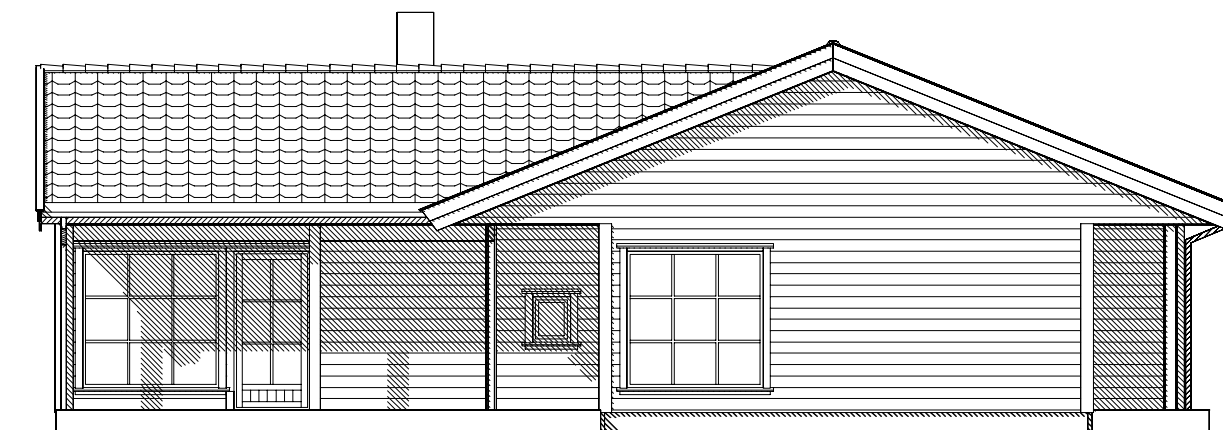

FASADE MOT SØR-VEST

FASADE MOT SØR-ØST

FASADE MOT NORD-ØST

FASADE MOT NORD-VEST

a Byggesøknadstegninger, endringer etter bestilling.				BBW 17.12.18 MAB	
Rev.nr.:	Rev.:			Tegn. / Dato:	Kontr.:
Tiltakshaver : Arne og Reidun Kvamme				Nr. A05-	
Byggeplass : Kvamsvegen, 5911 Alversund					
Kommune : Lindås					
Målestokk: 1:100	DAK av: TRG	Dato: 10.11.17	Kontr.:	Dato:	Arkivnr.:18417
Tegning FASADER			Hustype ARCTURUS VAR.		
Arkitekt:			Denne tegning tilhører Nordbohus AS. Etterligning kfr. lov om åndsverk av 12.5.1961.		