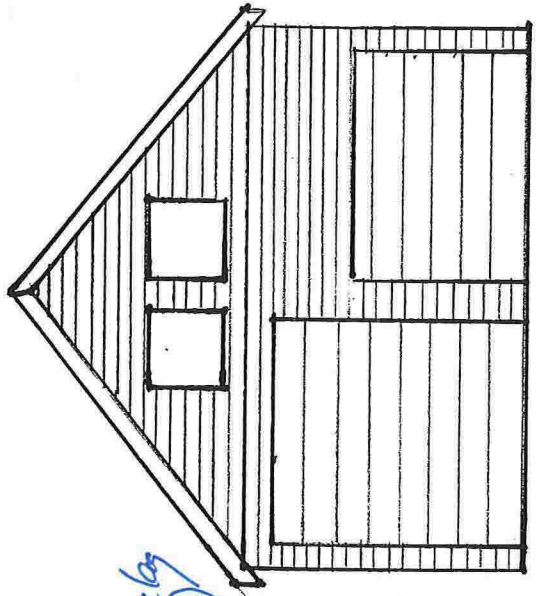

Fasade øst

Høyde vei mot øst

Kommune vei

Profil sør

Høyde vei mot vest

GARASJE

Bjørsvikveien 28

DATO MALESTOKK

22/4-13 1:100

Profil og Fasade

Rold-mønstret.

SNITT

FASADE VEST

FASADE SØR

PLAN

FASADE NORD