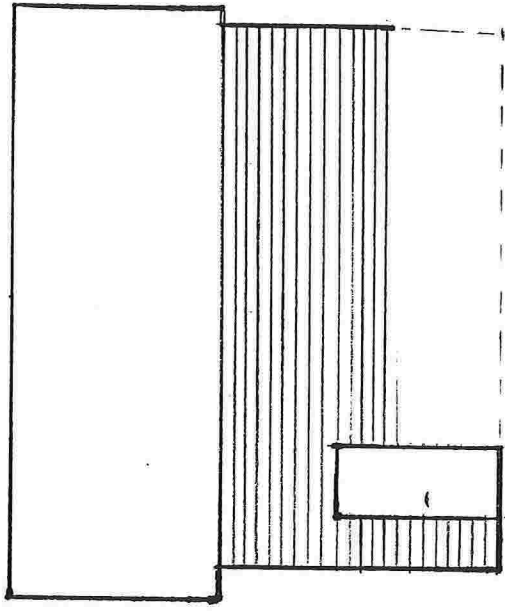

Fasade øst

Høyde vei mot øst

Kommune vei

Profil sør

Høyde vei mot vest

GARASJE

Bjørsvikveien 28

DATO MALESTOKK

22/4-13 1:100

Profil og Fasade

Rold-mønstret.

SNITT

FASADE VEST

FASADE SØR

PLAN

FASADE NORD

GARASJE
 Bjørsvikveien 28
 DATO MALESTOKK
 22/4-13 1:100
 PLAN, SNITT og FASADE
 Røyd-Inge Gjeitad.