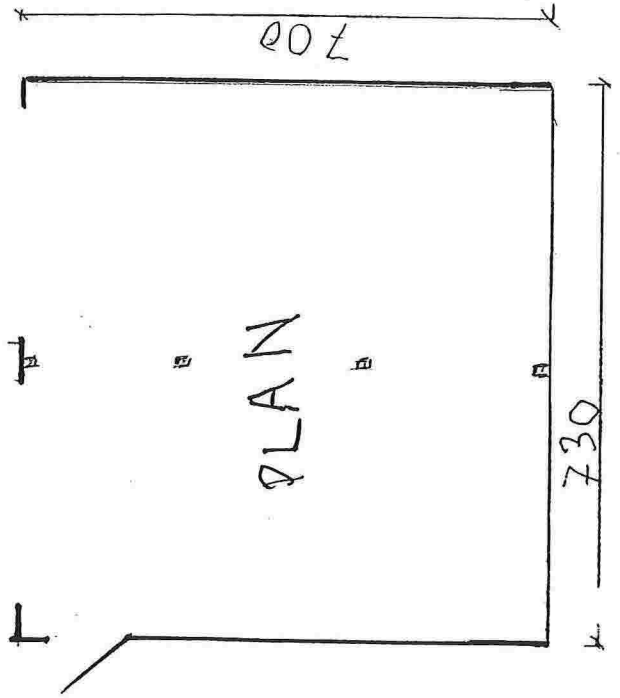

22/4-13 1:100

Profil og Fasade

Rold-mønstret.

SNITT

FASADE VEST

FASADE SØR

PLAN

FASADE NORD

GARASJE
 Bjørsvikveien 28
 DATO MALESTOKK
 22/4-13 1:100
 PLAN, SNITT og FASADE
 Røyd-Inge Gjeitad.