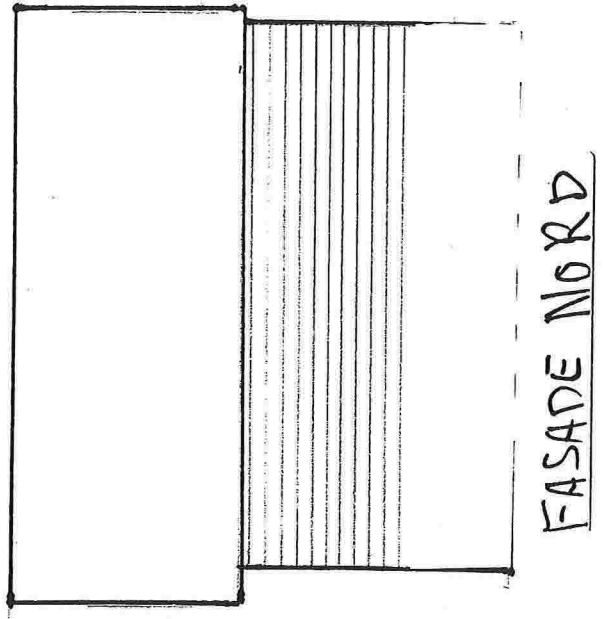

22/4-13 1:100

Profil og Fasade

Rold-mønstret.

SNITT

FASADE VEST

FASADE SØR

PLAN

FASADE NORD

GARASJE
 Bjørsvikveien 28
 DATO MALESTOKK
 22/4-13 1:100
 PLAN, SNITT og FASADE
 Røyd-Inge Gjeitad.