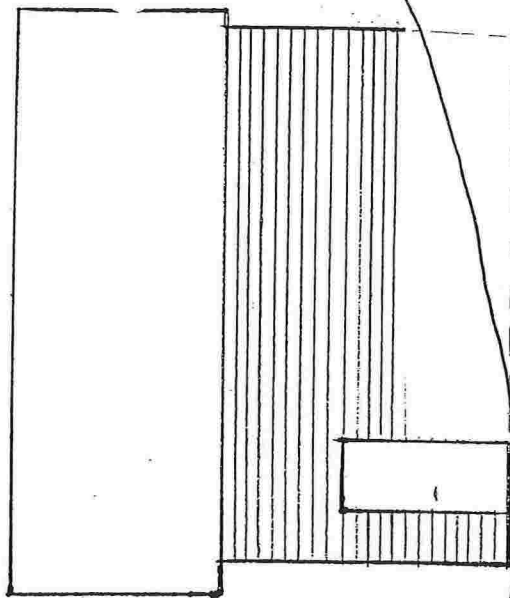

Fasade øst

Høyde vei mot øst

Kommune vei

Profil sør

Høyde vei mot vest

GARASJE

Bjørsvikveien 28

DATO MALESTOKK

22/4-13 1:100

Profil og Fasade

Rold-mønstret.

SNITT

FASADE VEST

FASADE SØR

PLAN

FASADE NORD