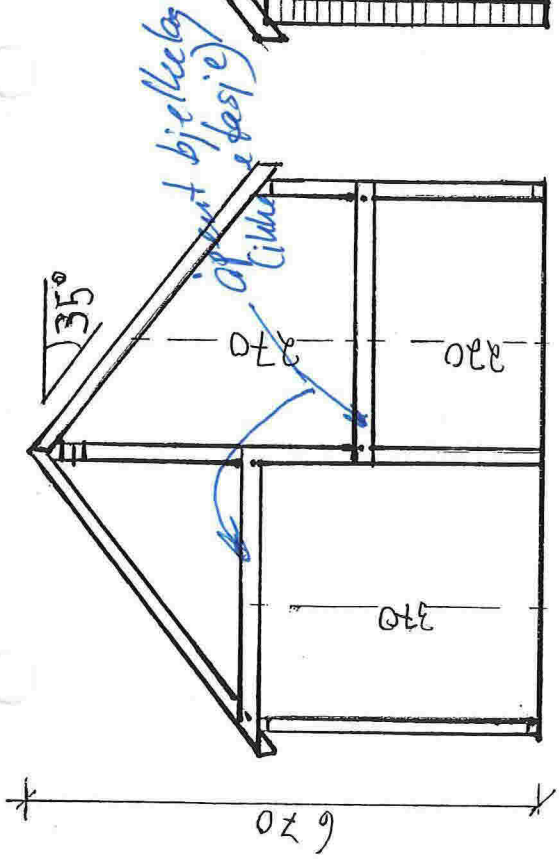

Fasade øst

Høyde vei mot øst

Kommune vei

Profil sør

Høyde vei mot vest

GARASJE

Bjørsvikveien 28

DATO MALESTOKK

22/4-13 1:100

Profil og Fasade

Rold-mønstret.

SNITT

FASADE VEST

FASADE SØR

PLAN

FASADE NORD