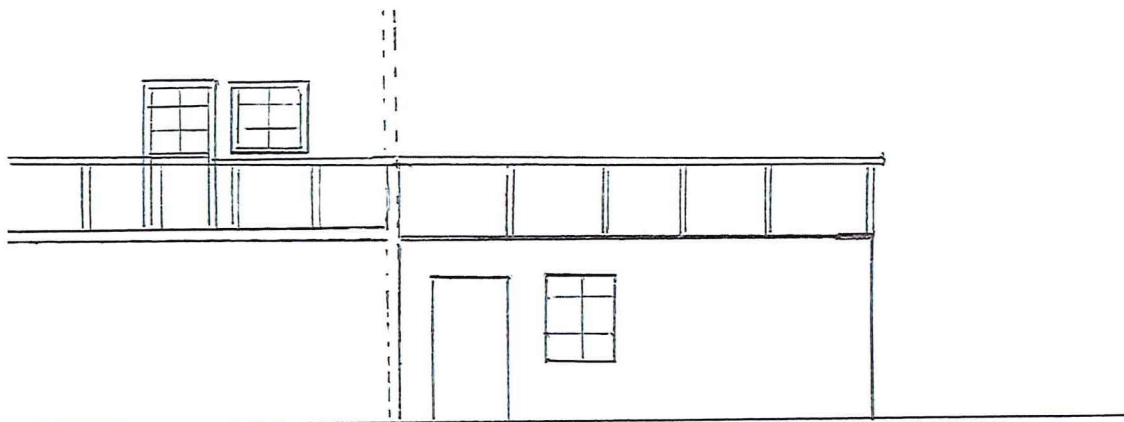

Fasade Vest

LINDÅS KOMMUNE	
Klassering	
02 MAI 2019	
Ark. saksnr.	Løpenr.
Saksh.	Tilgangskode