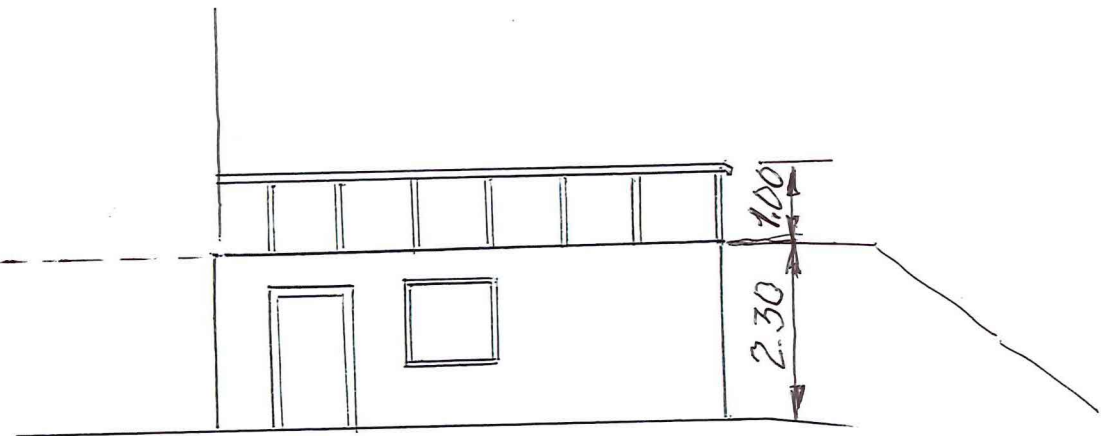

Vedlegg : E

Fasade Vest

Fasade Sør

LINDÅS KOMMUNE	
Klassering	
02 MAI 2019	
Ark. saksnr.	Løpernr.
Saksh.	Tilgangskode

Garasje - Bygg	
G.Nr. 141	B.Nr 46
SKALA : 1 : 100	Dato
	25.03.19

Vedlegg E

Vest

her blir garasjen