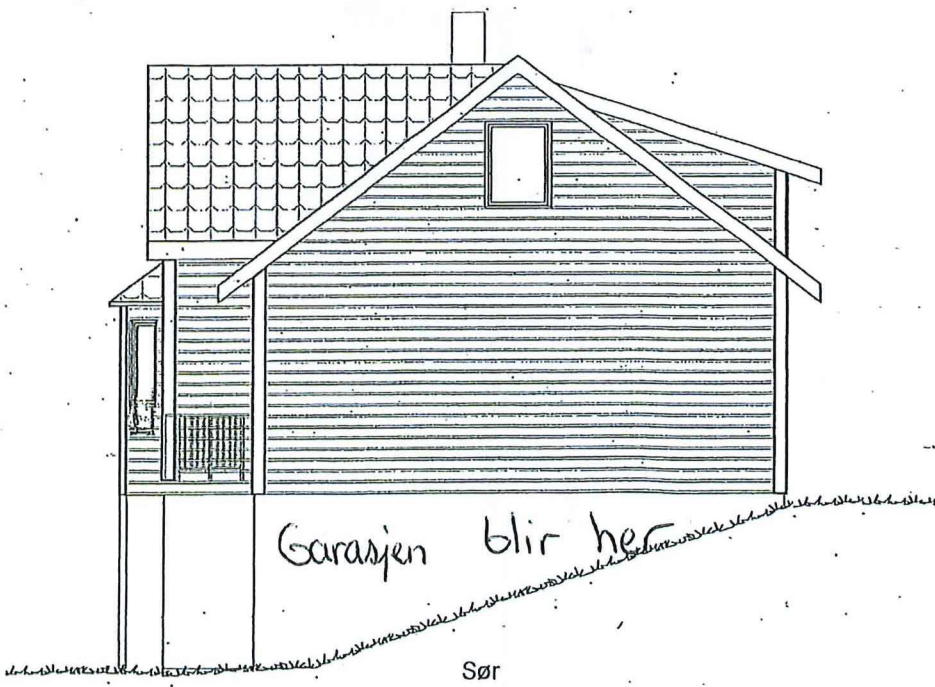

Vedlegg : E

Fasade Vest

Fasade Sør

LINDÅS KOMMUNE	
Klassering	
02 MAI 2019	
Ark. saksnr.	Løpernr.
Saksh.	Tilgangskode

Garasje - Bygg	
G.Nr. 141	B.Nr 46
SKALA : 1 : 100	Dato
	25.03.19

Vedlegg E

Vest

her blir garasjen

Garasjen blir her

Sør

Nor

Fasade Vest

LINDÅS KOMMUNE	
Klassering	
02 MAI 2019	
Ark. saksnr.	Løpenr.
Saksh.	Tilgangskode