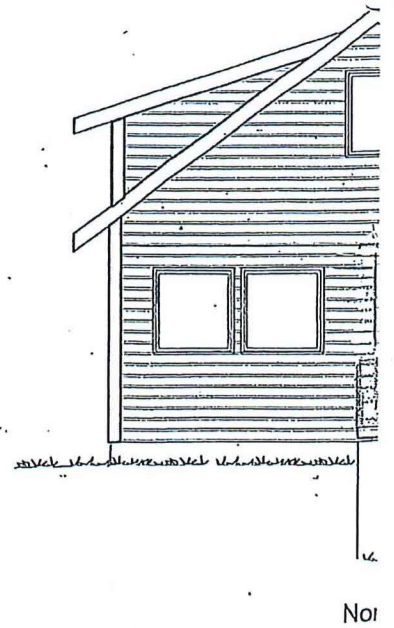

Vedlegg E

Vest

her blir garasjen

Garasjen blir her

Sør

Nor