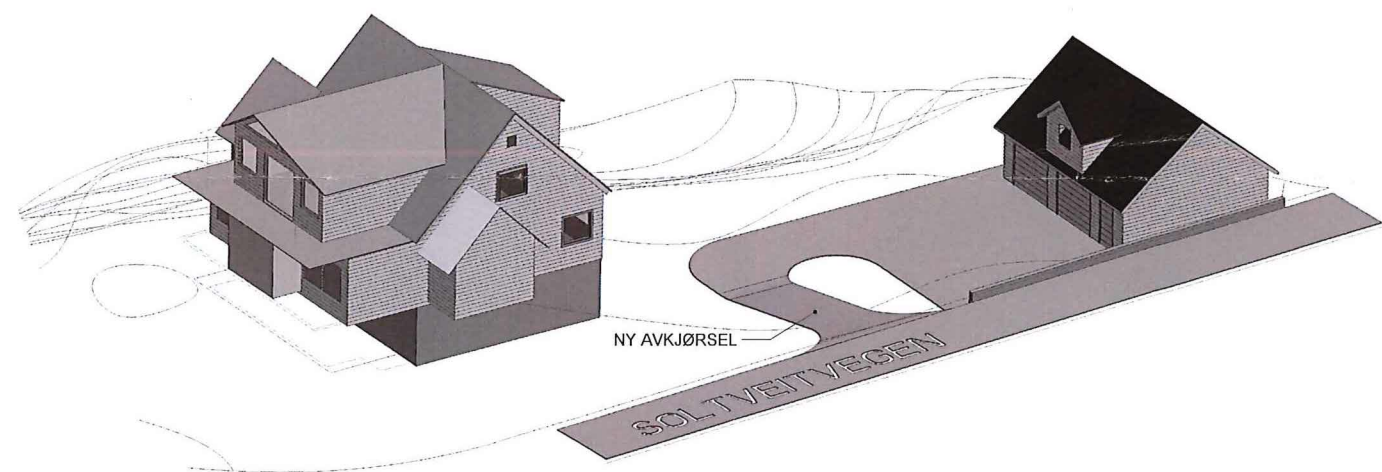

SCALE 0,008

SCALE 0,008

Gnr.	132
Bnr.	22
Ivar Alver	
Soltveitvegen 51	
5911 Alversund	
Beskrivelse: Søknad om ny avkjørsel i sammenheng med fremtidig bygging av garasje som vist på denne skisse.	