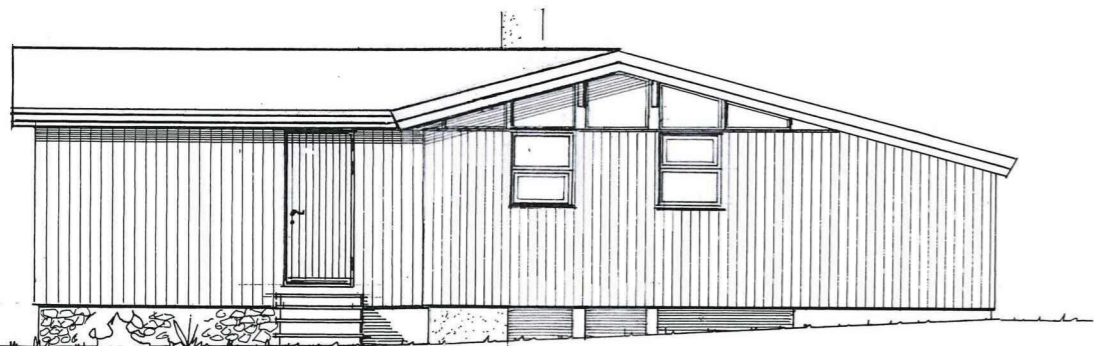

E-1

Fasade mot Nord-Øst

Fasade mot Nord-Vest

Proj. ny plan, snitt - og fasader

Fasade mot Syd-Øst

Fasade mot Syd-Vest

Proj. ny etasjeplan

SNITT - tilbygg

Proj. tilbygg på feriebusstad  
for fam. Jørn Klinge  
gnr. 102, bnr. 9,  
Vabø i Lindås kommune

Mål = 1 : 100

Seim, 01. 04. 2019, Arkitekt Knut Willie Jacobsen