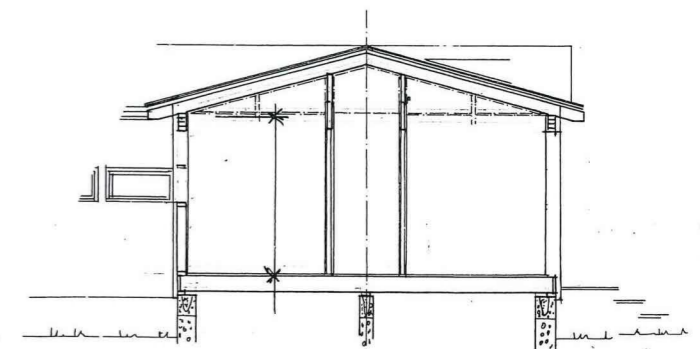

E-1

Fasade mot Nord-Øst

Fasade mot Nord-Vest

Proj. ny plan, snitt - og fasader

Fasade mot Syd-Øst

Fasade mot Syd-Vest

Proj. ny etasjeplan

SNITT - tilbygg

Proj. tilbygg på feriebusstad  
for fam. Jørn Klinge  
gnr. 102, bnr. 9,  
Vabø i Lindås kommune

Mål = 1 : 100

Seim, 01. 04. 2019, Arkitekt Knut Willie Jacobsen