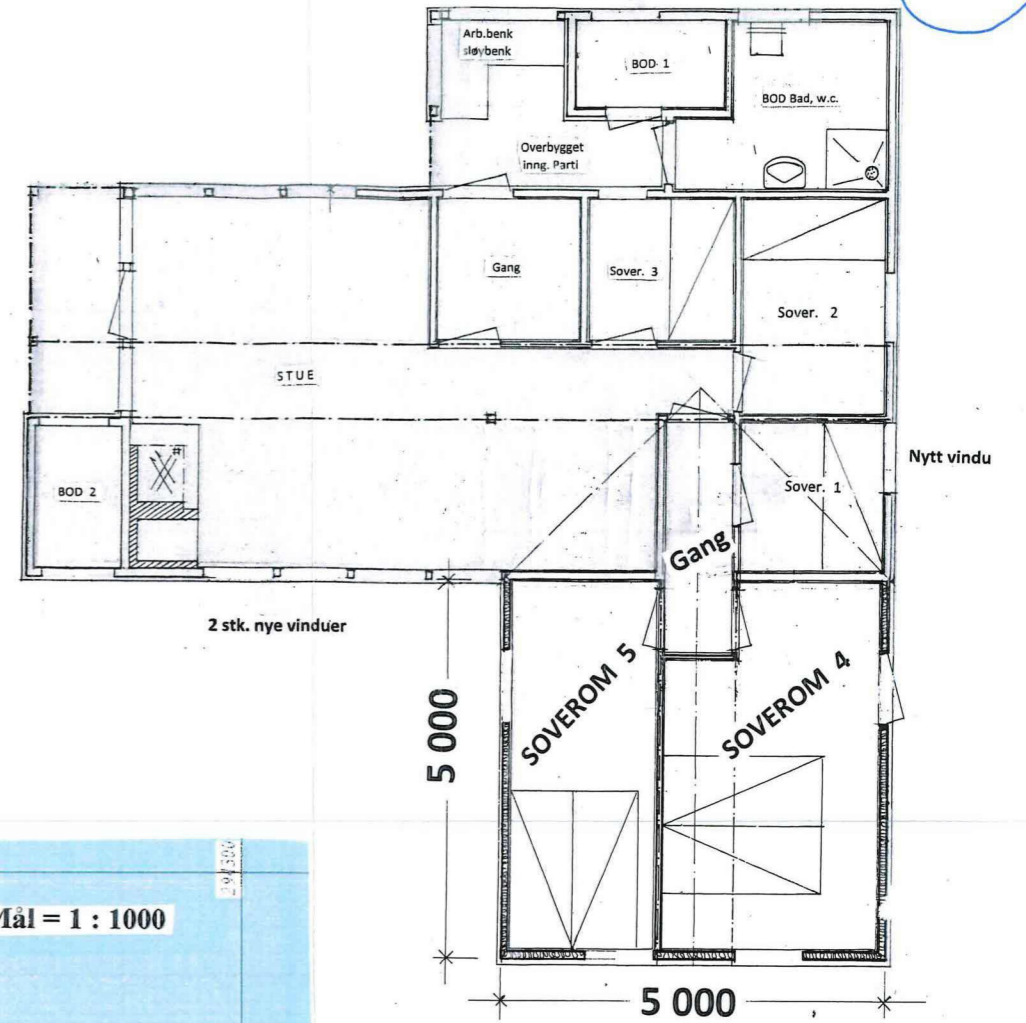

E-1

Fasade mot Nord-Øst

Fasade mot Nord-Vest

Proj. ny plan, snitt - og fasader

Fasade mot Syd-Øst

Fasade mot Syd-Vest

Proj. ny etasjeplan

SNITT - tilbygg

Proj. tilbygg på feriebusstad  
for fam. Jørn Klinge  
gnr. 102, bnr. 9,  
Vabø i Lindås kommune

Mål = 1 : 100

Seim, 01. 04. 2019, Arkitekt Knut Willie Jacobsen