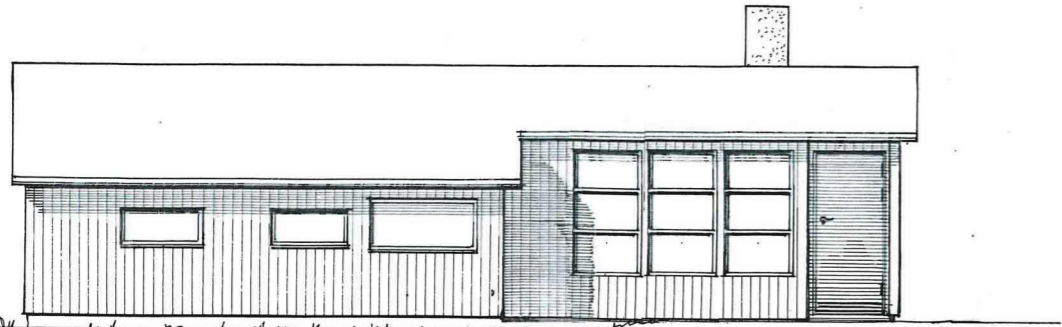

E-1

Fasade mot Nord-Øst

Fasade mot Nord-Vest

Proj. ny plan, snitt - og fasader

Fasade mot Syd-Øst

Fasade mot Syd-Vest

Proj. ny etasjeplan

SNITT - tilbygg

Proj. tilbygg på feriebusstad  
for fam. Jørn Klinge  
gnr. 102, bnr. 9,  
Vabø i Lindås kommune

Mål = 1 : 100

Seim, 01. 04. 2019, Arkitekt Knut Willie Jacobsen