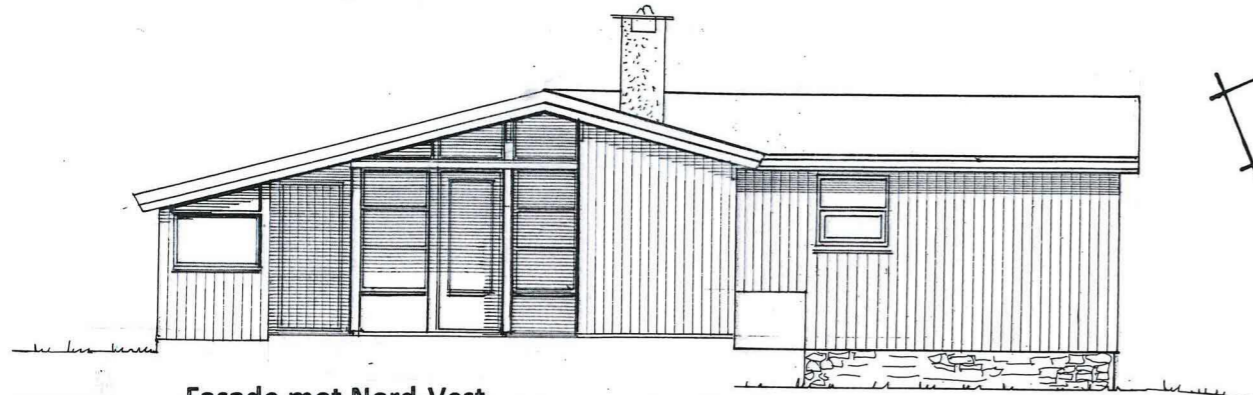

E-1

Fasade mot Nord-Øst

Fasade mot Nord-Vest

Proj. ny plan, snitt - og fasader

Fasade mot Syd-Øst

Fasade mot Syd-Vest

Proj. ny etasjeplan

SNITT - tilbygg

Proj. tilbygg på feriebusstad  
for fam. Jørn Klinge  
gnr. 102, bnr. 9,  
Vabø i Lindås kommune

Mål = 1 : 100

Seim, 01. 04. 2019, Arkitekt Knut Willie Jacobsen