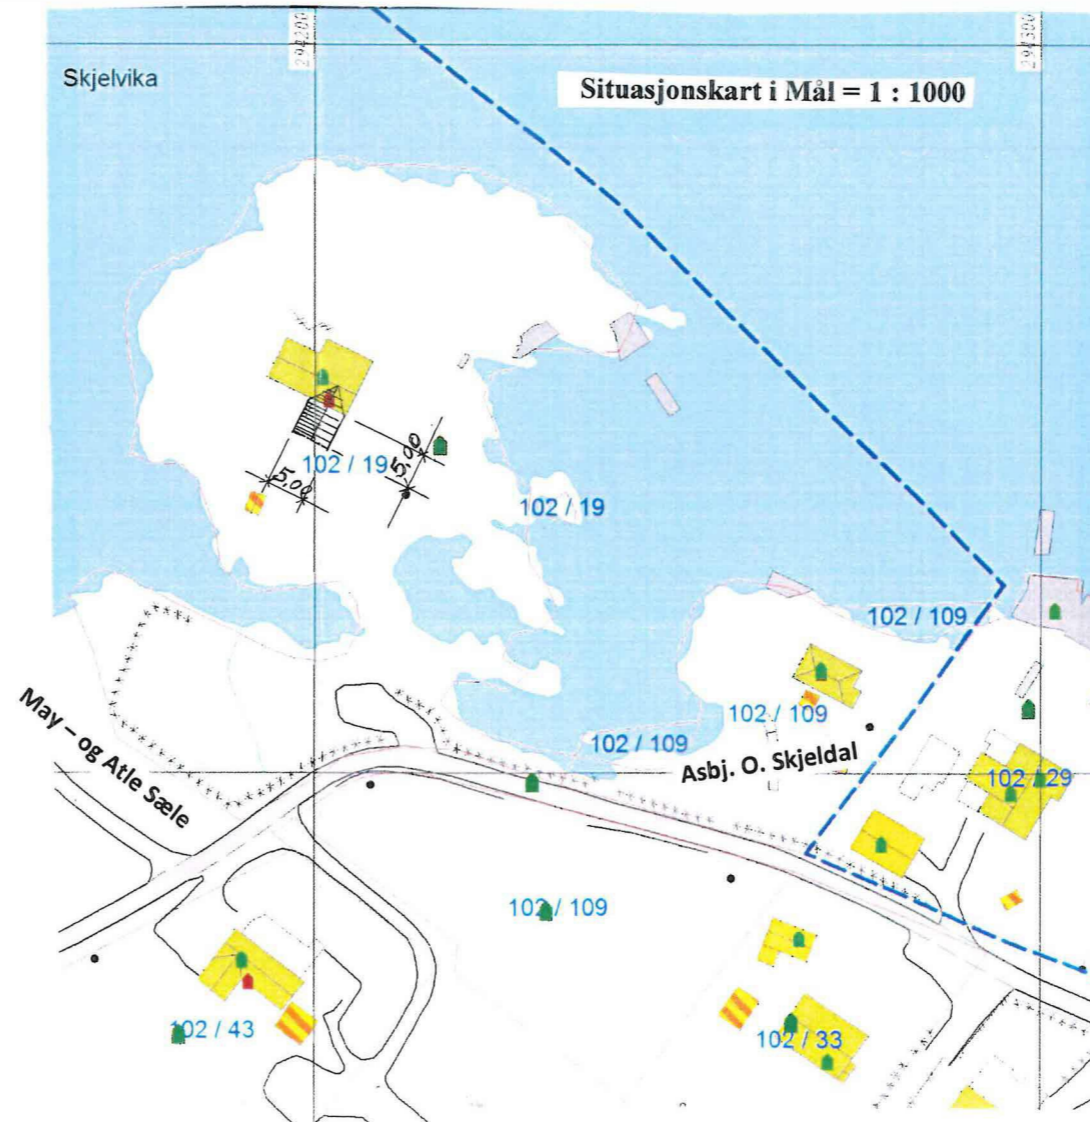

E-1

Fasade mot Nord-Øst

Fasade mot Nord-Vest

Proj. ny plan, snitt - og fasader

Fasade mot Syd-Øst

Fasade mot Syd-Vest

Proj. ny etasjeplan

SNITT - tilbygg

Proj. tilbygg på feriebusstad  
for fam. Jørn Klinge  
gnr. 102, bnr. 9,  
Vabø i Lindås kommune

Mål = 1 : 100

Seim, 01. 04. 2019, Arkitekt Knut Willie Jacobsen