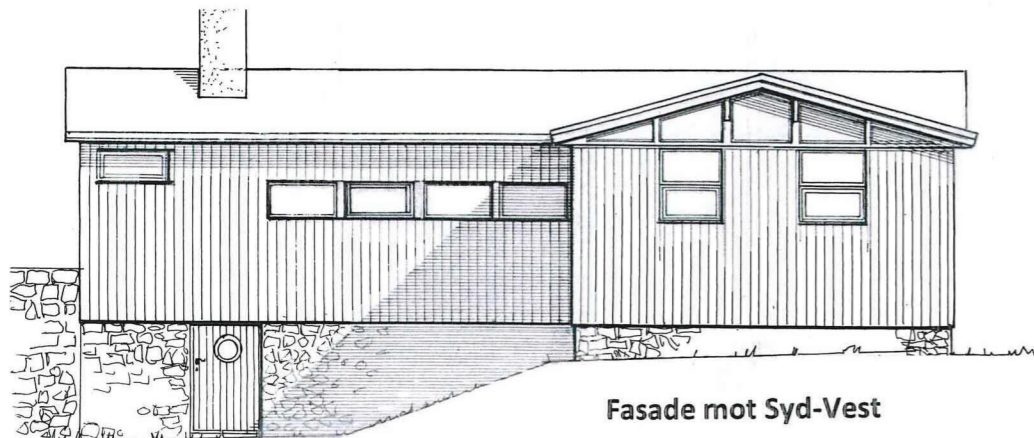

E-1

Fasade mot Nord-Øst

Fasade mot Nord-Vest

Proj. ny plan, snitt - og fasader

Fasade mot Syd-Øst

Fasade mot Syd-Vest

Proj. ny etasjeplan

SNITT - tilbygg

Proj. tilbygg på feriebusstad  
for fam. Jørn Klinge  
gnr. 102, bnr. 9,  
Vabø i Lindås kommune

Mål = 1 : 100

Seim, 01. 04. 2019, Arkitekt Knut Willie Jacobsen