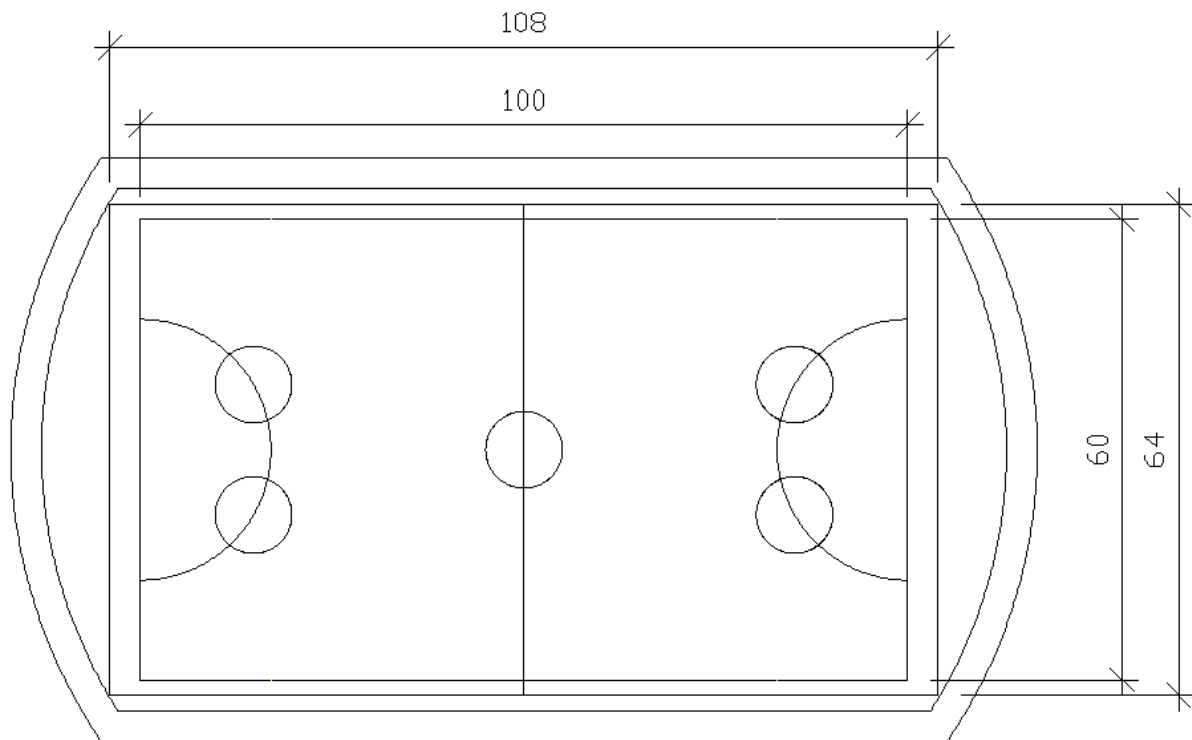

Figur 6.1 Baneutforming med alle tre hovedaktiviteter inntegnet. Inkludert er en 4 m bred adkomstveg rundt banen som ikke islegges (asfalteres) eller blir lagt med kunstgress.

Kunstgressbane spilleareal: 100x64 m
Kunstgresslagt areal: 8.122 m²

Figure 6.2 Kunstgressbane fotball

Bandybane spilleareal: 100x60 m
 Kunstislagt areal: 8.122 m²

Figure 6.3 Bandybane

Kunstisbane kort hurtigløp 285 m

Figure 6.4 Hurtigløpsbane 285 m