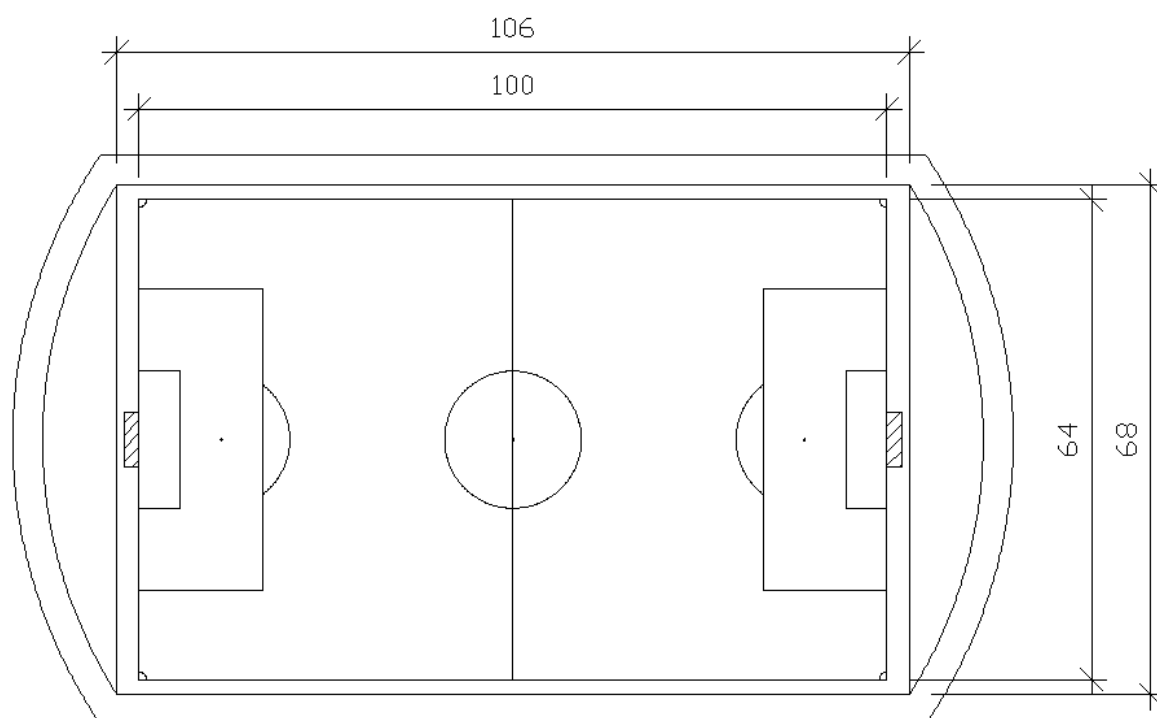

Figur 6.1 Baneutforming med alle tre hovedaktiviteter inntegnet. Inkludert er en 4 m bred adkomstveg rundt banen som ikke islegges (asfalteres) eller blir lagt med kunstgress.

Kunstgressbane spilleareal: 100x64 m
Kunstgresslagt areal: 8.122 m²

Figure 6.2 Kunstgressbane fotball

Bandybane spilleareal: 100x60 m
 Kunstislagt areal: 8.122 m²

Figure 6.3 Bandybane

Kunstisbane kort hurtigløp 285 m

Figure 6.4 Hurtigløpsbane 285 m