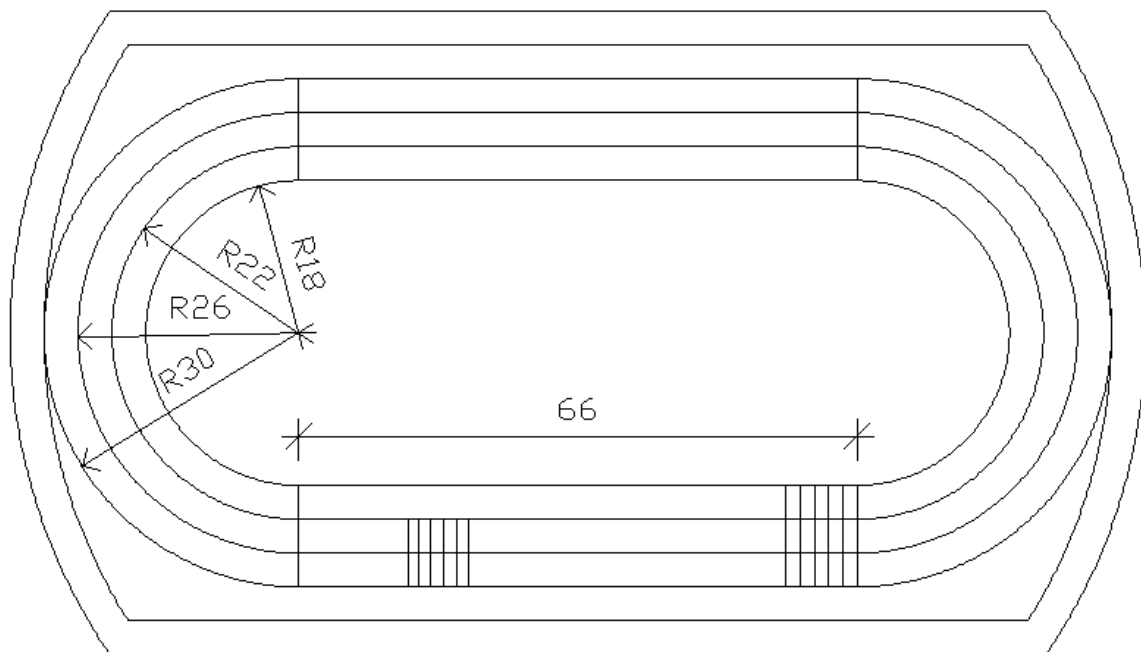

Figur 6.1 Baneutforming med alle tre hovedaktiviteter inntegnet. Inkludert er en 4 m bred adkomstveg rundt banen som ikke islegges (asfalteres) eller blir lagt med kunstgress.

Kunstgressbane spilleareal: 100x64 m
Kunstgresslagt areal: 8.122 m²

Figure 6.2 Kunstgressbane fotball

Bandybane spilleareal: 100x60 m
 Kunstislagt areal: 8.122 m²

Figure 6.3 Bandybane

Kunstisbane kort hurtigløp 285 m

Figure 6.4 Hurtigløpsbane 285 m