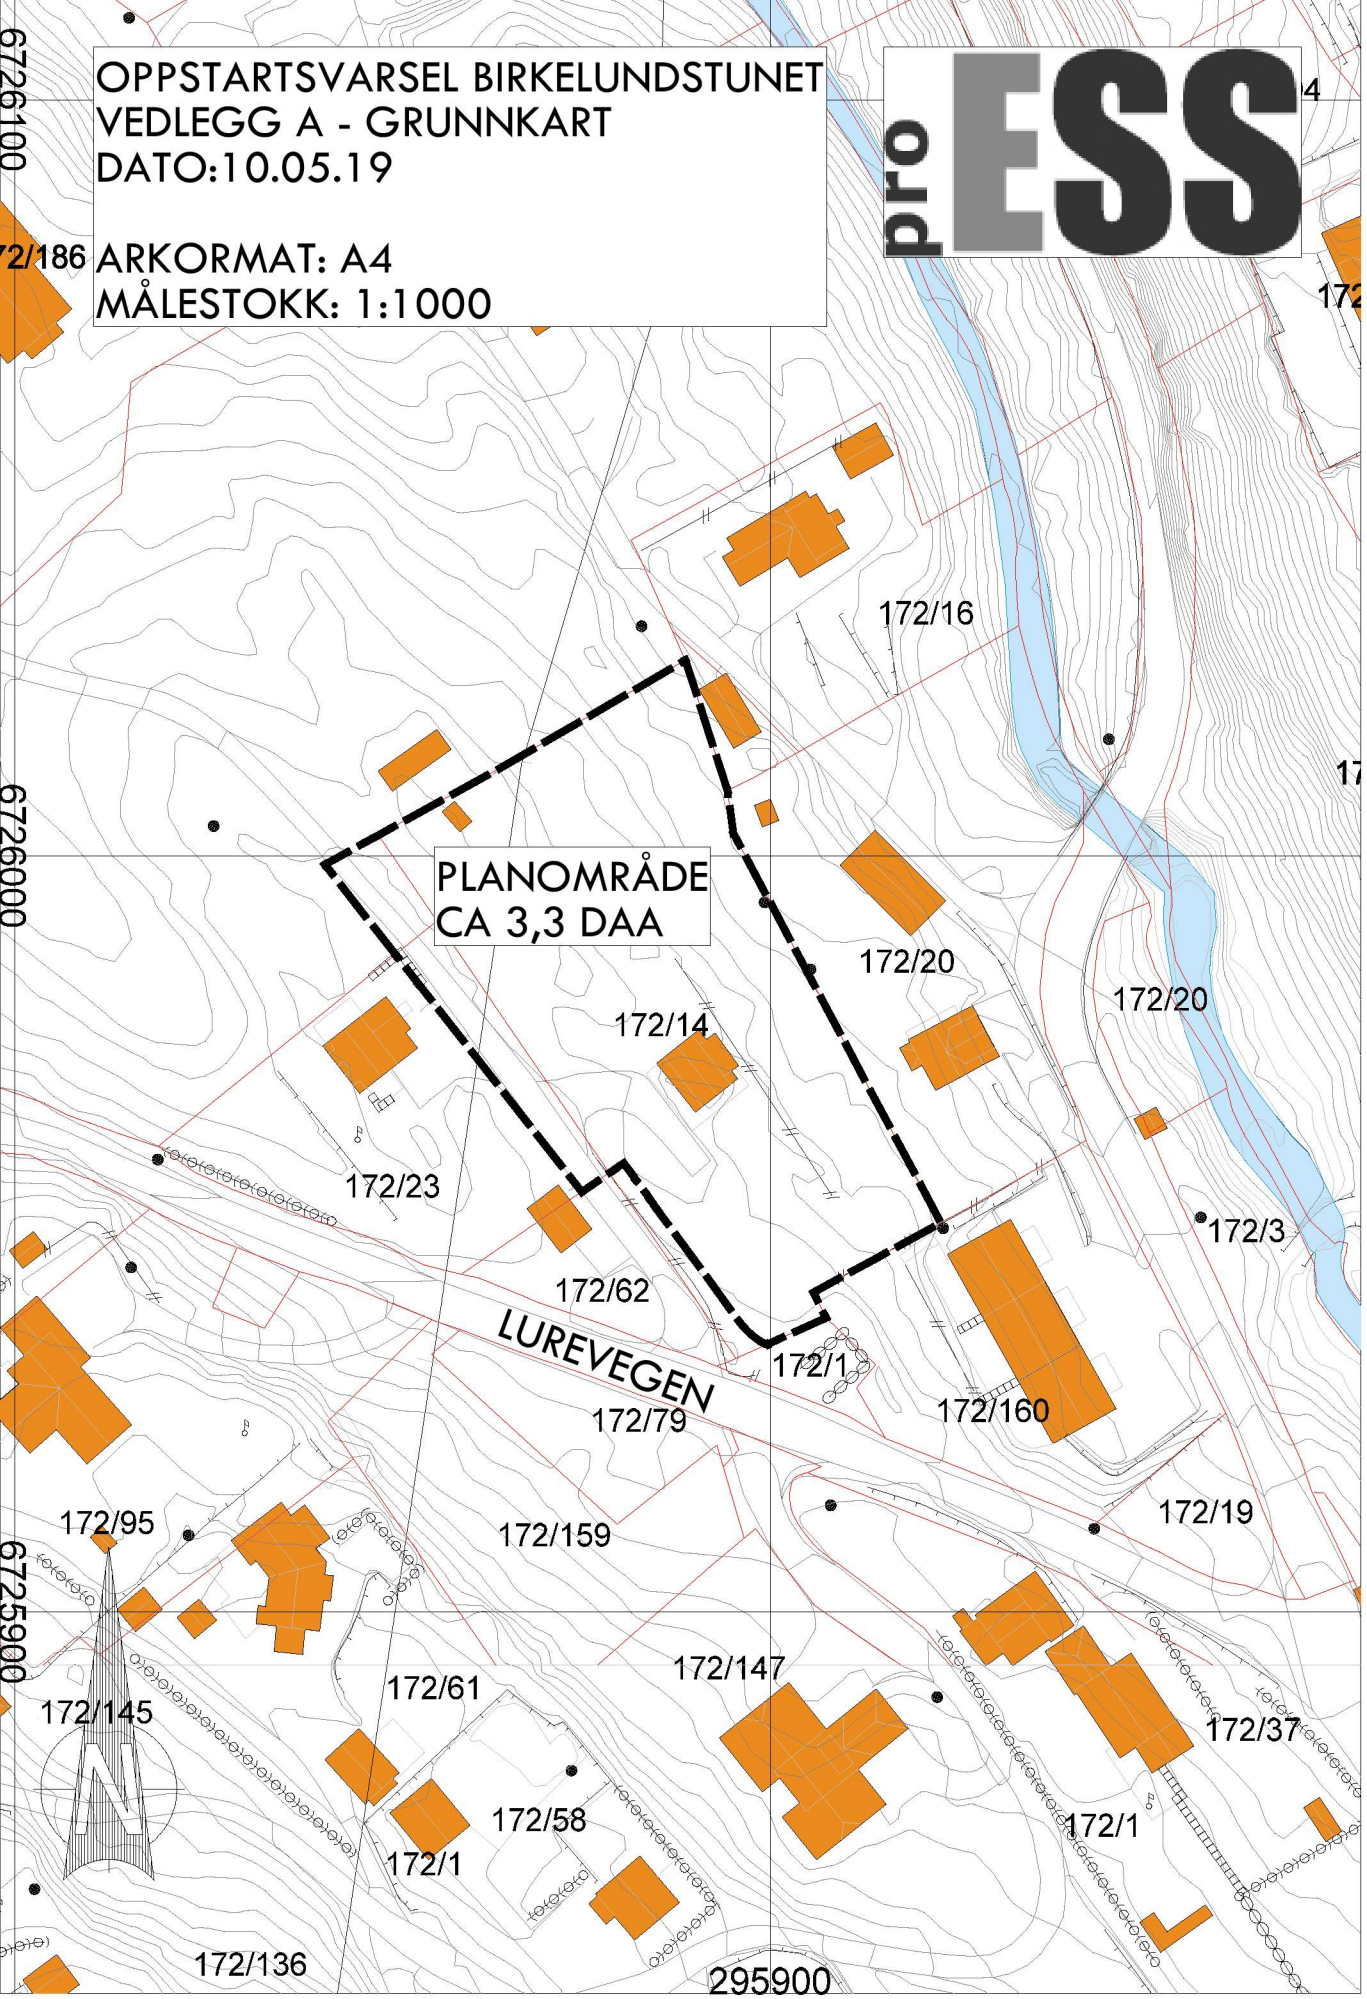

OPPSTARTSVARSEL BIRKELUNDSTUNET
VEDLEGG A - GRUNNKART
DATO:10.05.19

2/186 ARKORMAT: A4
MÅLESTOKK: 1:1000

PLANOMRÅDE
CA 3,3 DAA

LUREVEGEN

295900