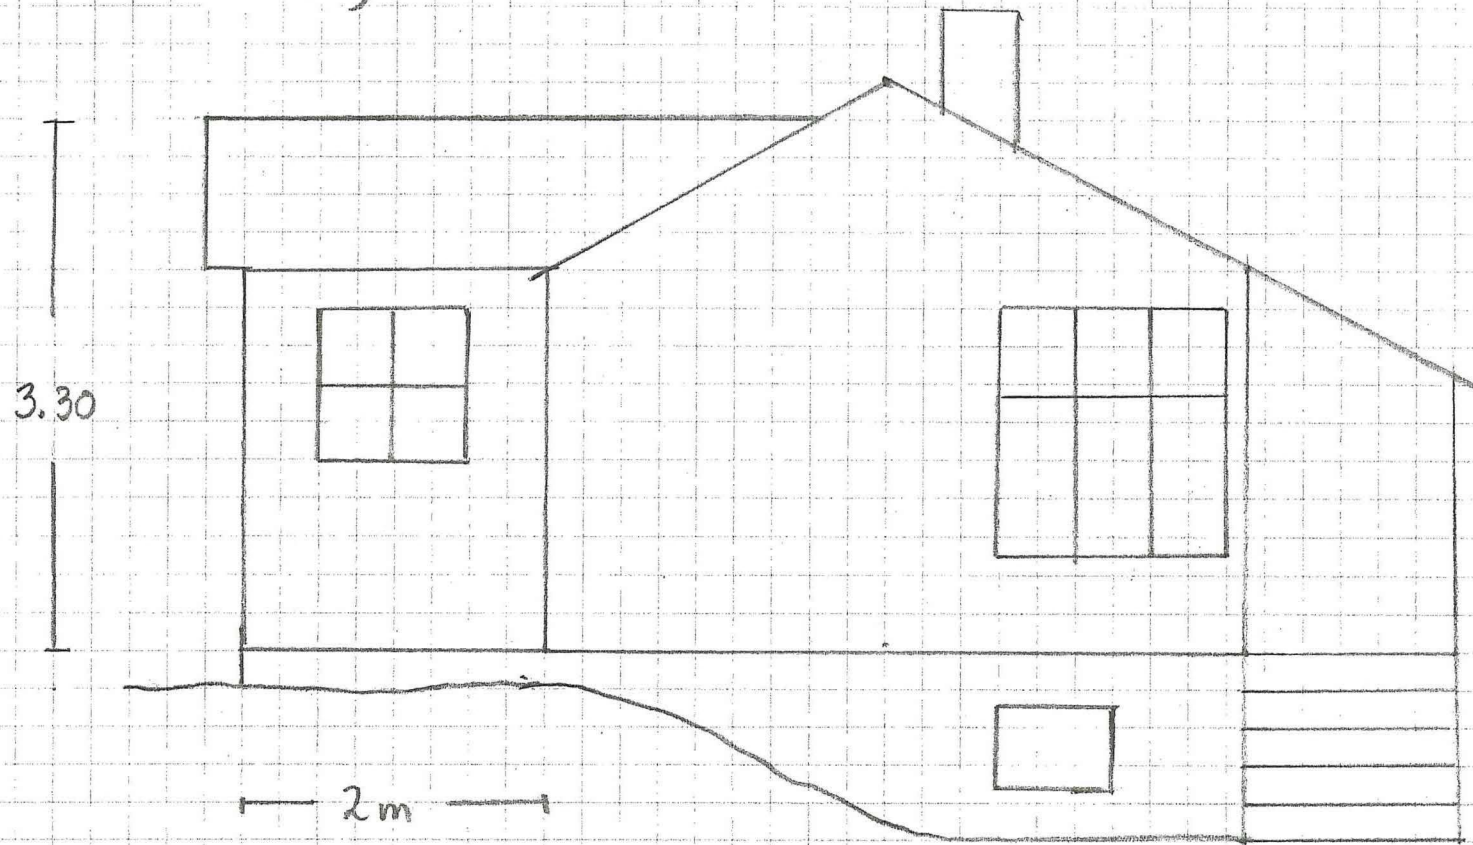

Soltveitvegen 11

Målestokk 1:50

Gardsnr 133

Bruksnr 63

Fasade sør i dag

Fasade sør m/påbygg

Soltveitvegen 11

Målestokk 1:50

Gardsnr 133

Bruksnr 63

Fasade vest i dag:

golv  
eksist. strand  
overkast  
højde  
3.80

fasade vest m/påbygg

Soltveitvegen 11  
Målestokk 1:50

Gardsnr 133  
Bruksnr 63

Fasade aust i dag

Fasade avst m/påbygg

Soltveitvegen 11

Gardsnr 133

Bruksnr 63

Fasade nord i dag

Fasade nord m/ påbygg

Soltveitvegen 11

Hytta i dag