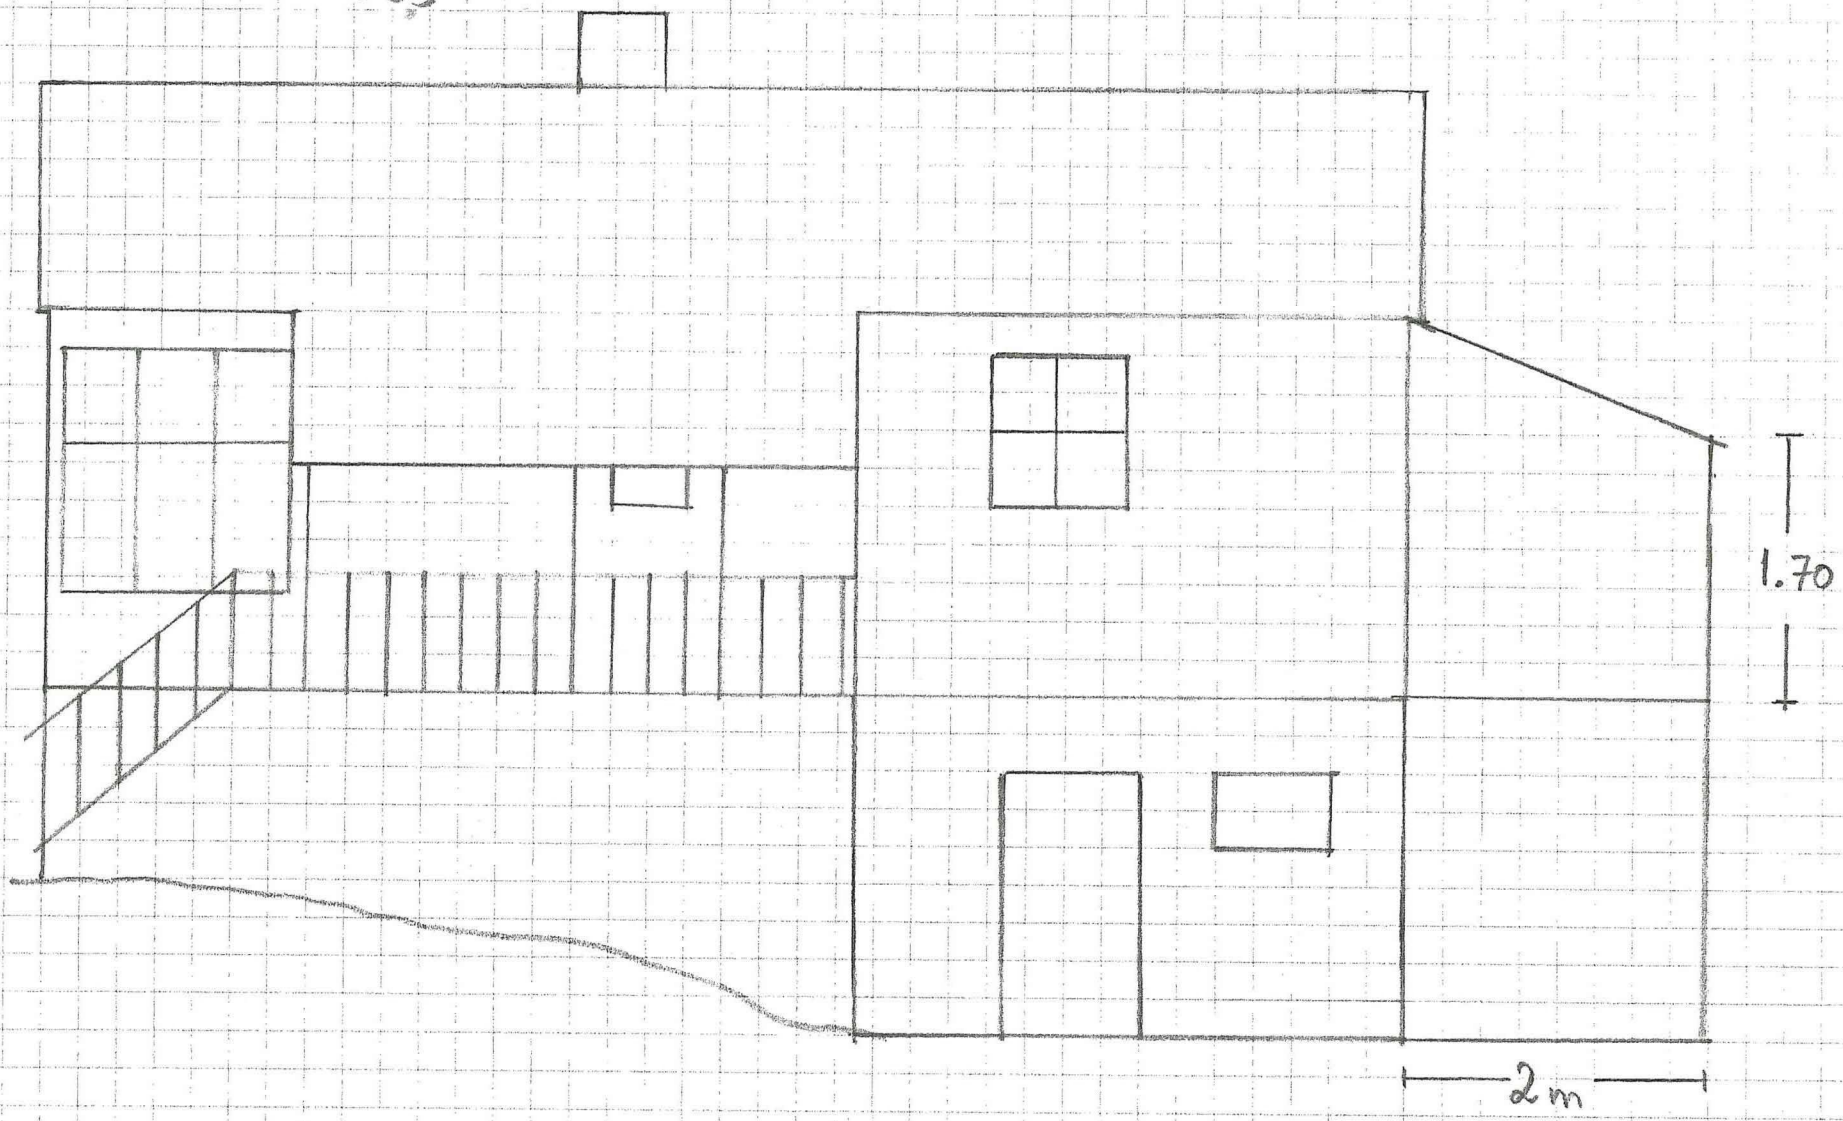

Soltveitvegen 11

Målestokk 1:50

Gardsnr 133

Bruksnr 63

Fasade sør i dag

Fasade sør m/påbygg

Soltveitvegen 11

Målestokk 1:50

Gardsnr 133

Bruksnr 63

Fasade vest i dag:

golv  
eksist. strand  
overkast  
højde  
3.80

fasade vest m/påbygg

Soltveitvegen 11  
Målestokk 1:50

Gardsnr 133  
Bruksnr 63

Fasade aust i dag

Fasade avst m/påbygg

Soltveitvegen 11

Gardsnr 133

Bruksnr 63

Fasade nord i dag

Fasade nord m/ påbygg

Soltveitvegen 11

Hytta i dag