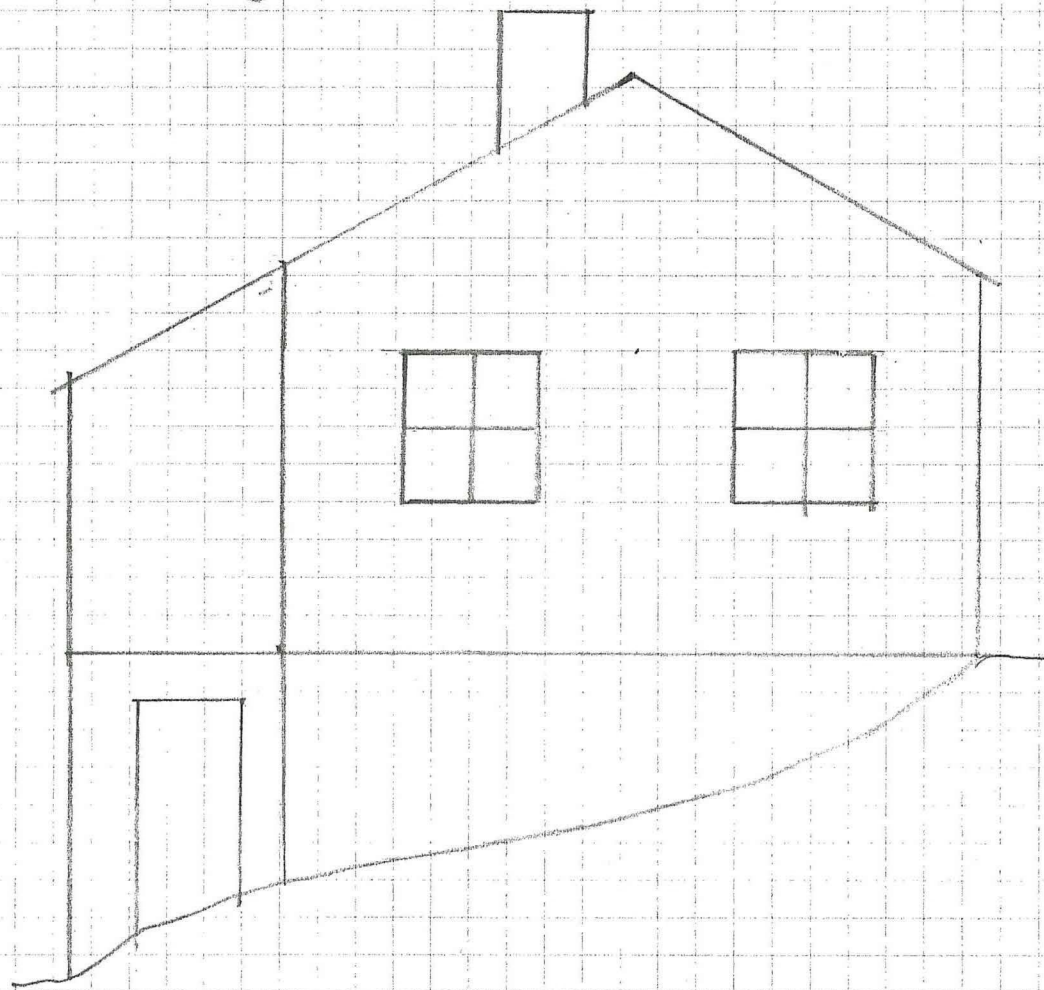

Soltveitvegen 11

Målestokk 1:50

Gardsnr 133

Bruksnr 63

Fasade sør i dag

Fasade sør m/påbygg

Soltveitvegen 11

Målestokk 1:50

Gardsnr 133

Bruksnr 63

Fasade vest i dag:

golv  
eksist. strand  
overkast  
højde  
3.80

fasade vest m/påbygg

Soltveitvegen 11  
Målestokk 1:50

Gardsnr 133  
Bruksnr 63

Fasade aust i dag

Fasade avst m/påbygg

Soltveitvegen 11

Gardsnr 133

Bruksnr 63

Fasade nord i dag

Fasade nord m/ påbygg

Soltveitvegen 11

Hytta i dag