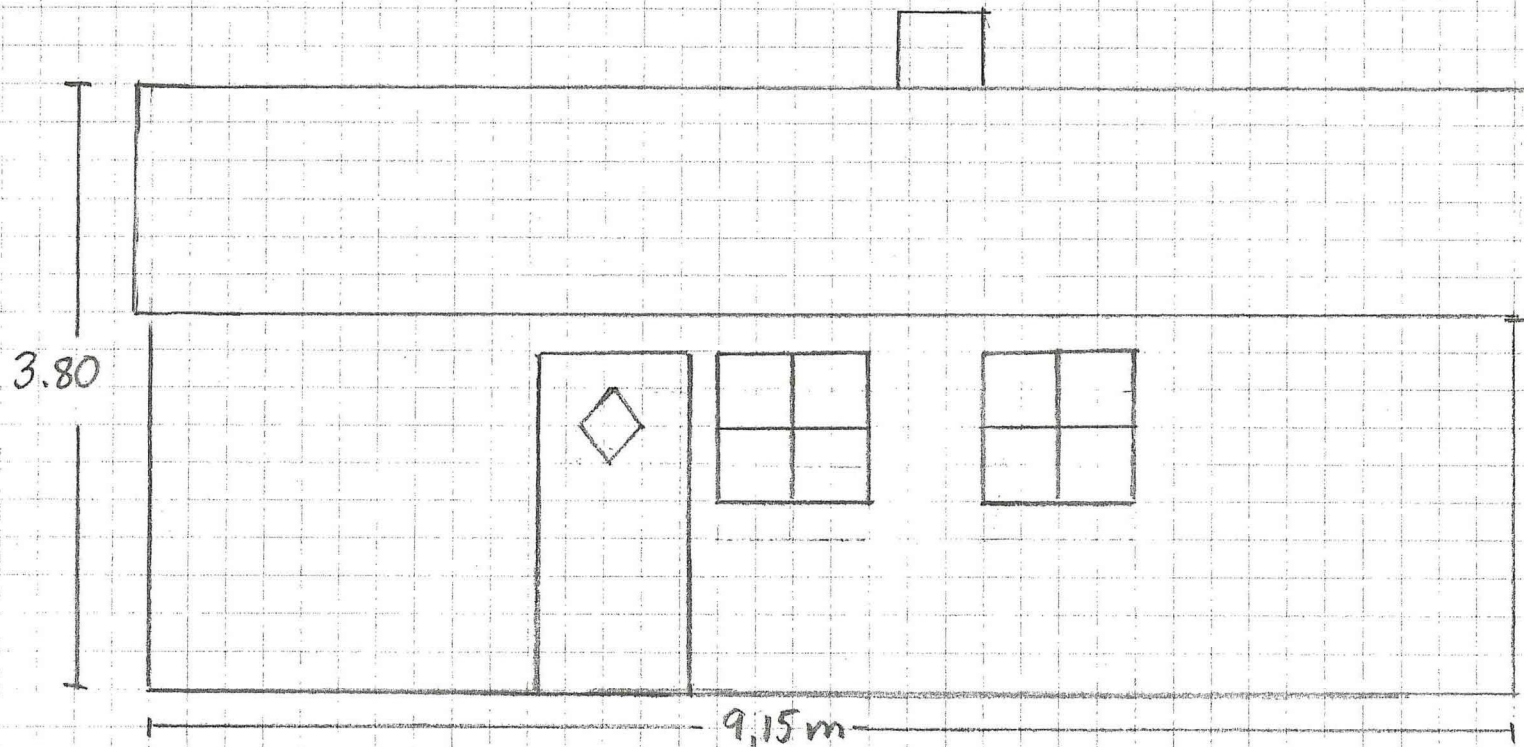

Soltveitvegen 11

Målestokk 1:50

Gardsnr 133

Bruksnr 63

Fasade sør i dag

Fasade sør m/påbygg

Soltveitvegen 11

Målestokk 1:50

Gardsnr 133

Bruksnr 63

Fasade vest i dag:

golv  
eksist. strand  
overkast  
højde  
3.80

fasade vest m/påbygg

Soltveitvegen 11  
Målestokk 1:50

Gardsnr 133  
Bruksnr 63

Fasade aust i dag