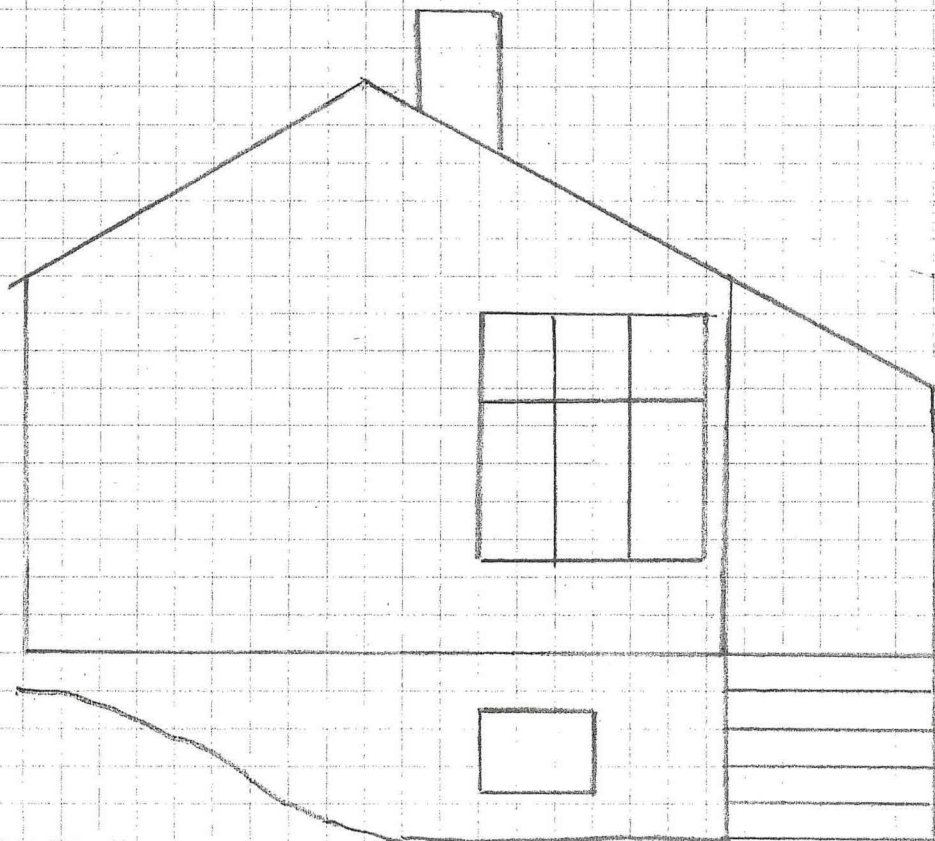

Soltveitvegen 11

Målestokk 1:50

Gardsnr 133

Bruksnr 63

Fasade sør i dag

Fasade sør m/påbygg

Soltveitvegen 11

Målestokk 1:50

Gardsnr 133

Bruksnr 63

Fasade vest i dag:

golv  
eksist. strand  
overkast  
højde  
3.80

fasade vest m/påbygg

Soltveitvegen 11  
Målestokk 1:50

Gardsnr 133  
Bruksnr 63

Fasade aust i dag

Fasade avst m/påbygg

Soltveitvegen 11

Gardsnr 133

Bruksnr 63

Fasade nord i dag

Fasade nord m/ påbygg

Soltveitvegen 11

Hytta i dag