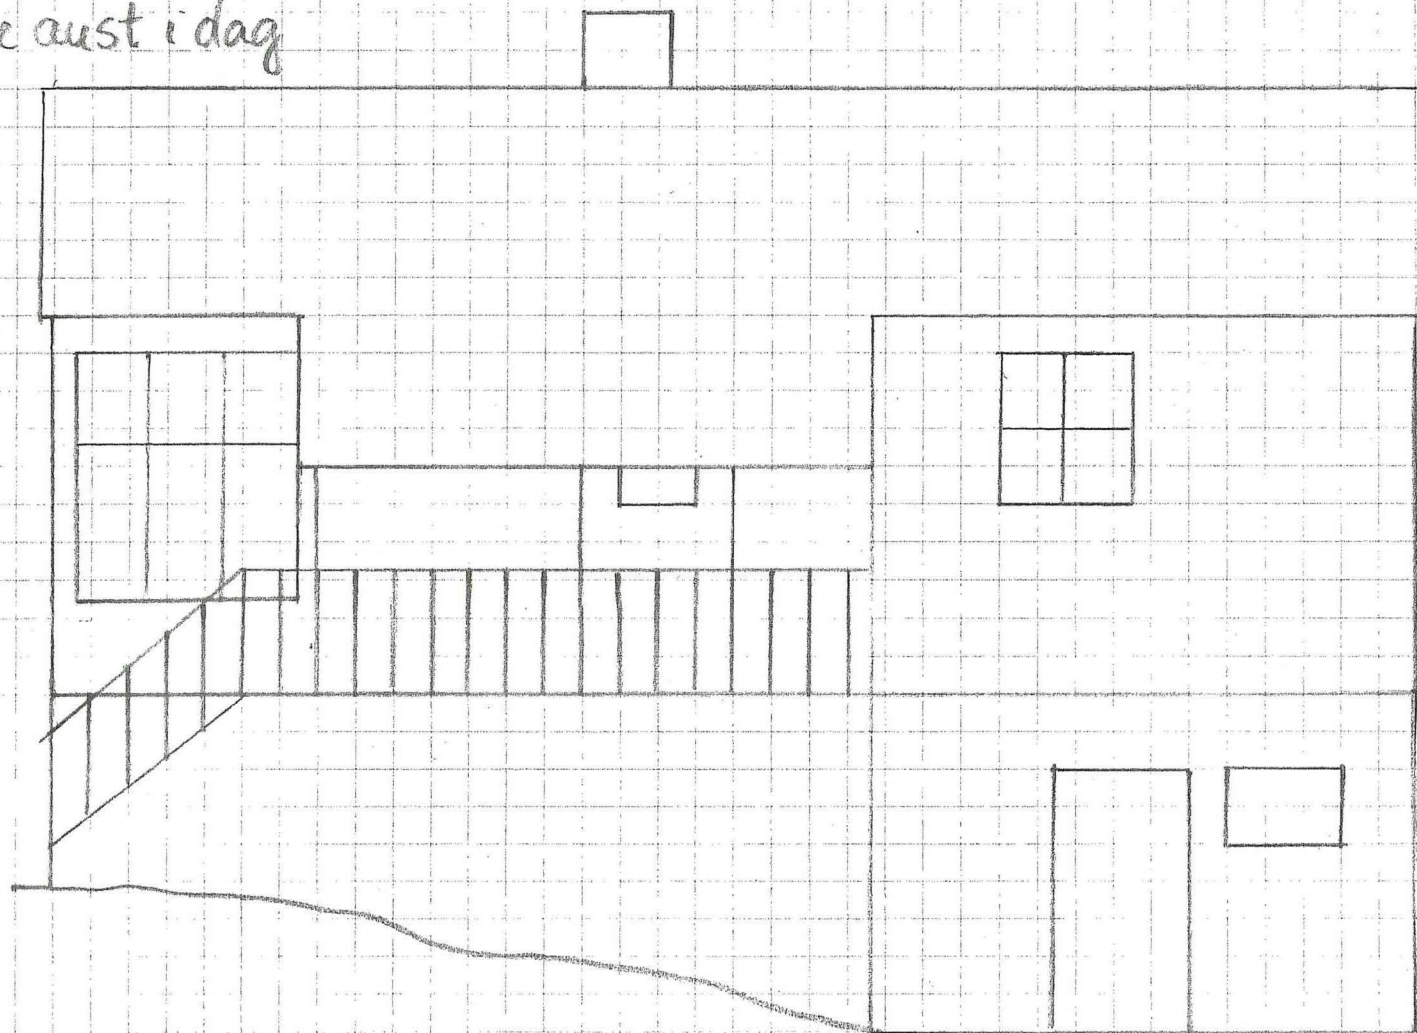

Soltveitvegen 11

Målestokk 1:50

Gardsnr 133

Bruksnr 63

Fasade sør i dag

Fasade sør m/påbygg

Soltveitvegen 11

Målestokk 1:50

Gardsnr 133

Bruksnr 63

Fasade vest i dag:

golv  
eksist. strand  
overkast  
højde  
3.80

fasade vest m/påbygg

Soltveitvegen 11  
Målestokk 1:50

Gardsnr 133  
Bruksnr 63

Fasade aust i dag

Fasade avst m/påbygg

Soltveitvegen 11

Gardsnr 133

Bruksnr 63

Fasade nord i dag

Fasade nord m/ påbygg

Soltveitvegen 11

Hytta i dag