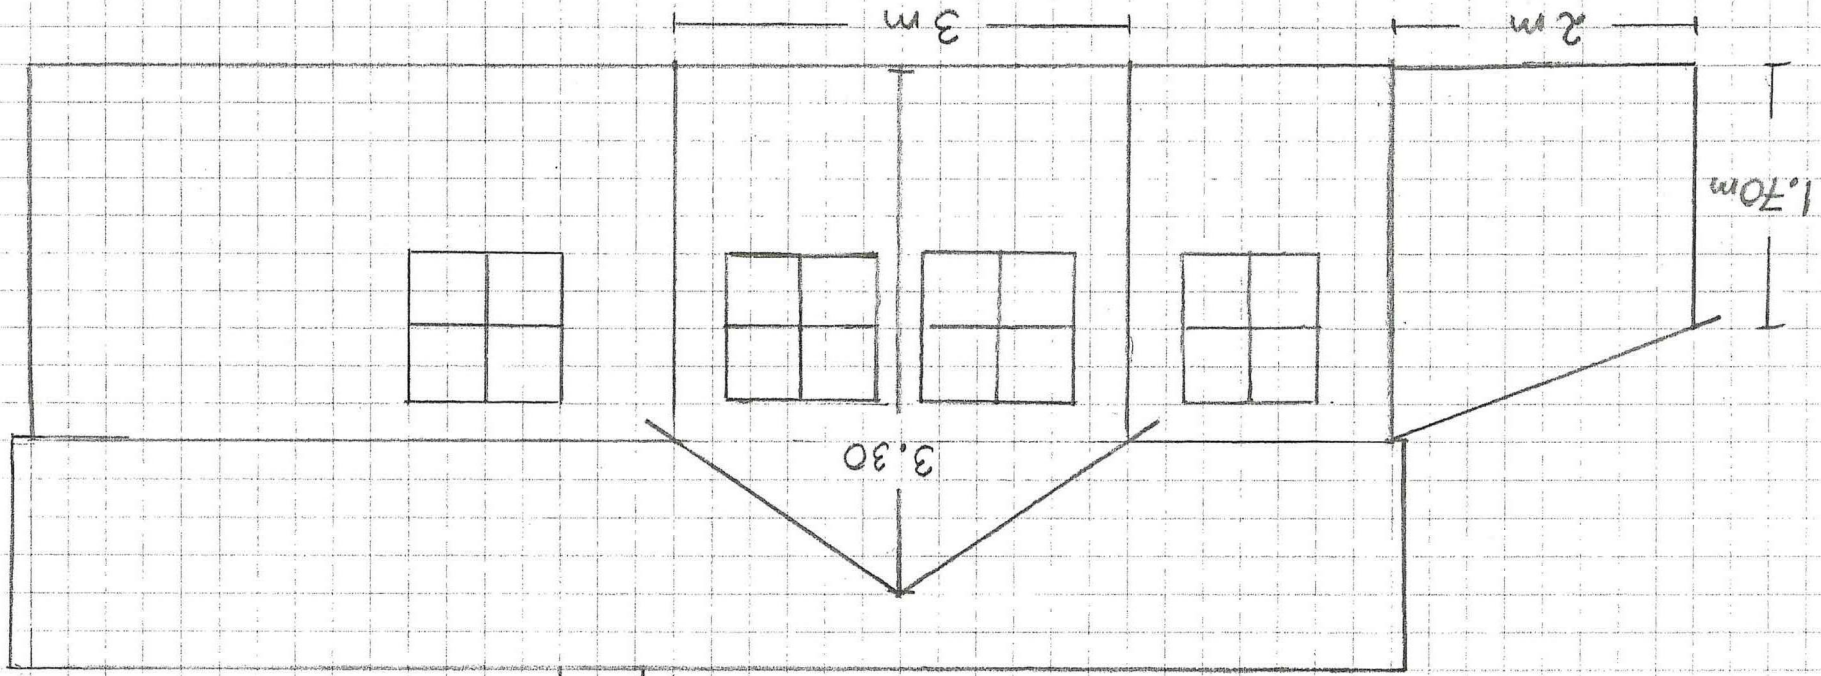

Soltveitvegen 11

Målestokk 1:50

Gardsnr 133

Bruksnr 63

Fasade sør i dag

Fasade sør m/påbygg

Soltveitvegen 11

Målestokk 1:50

Gardsnr 133

Bruksnr 63

Fasade vest i dag:

golv  
eksist. strand  
overkast  
højde  
3.80

fasade vest m/påbygg

Soltveitvegen 11  
Målestokk 1:50

Gardsnr 133  
Bruksnr 63

Fasade aust i dag