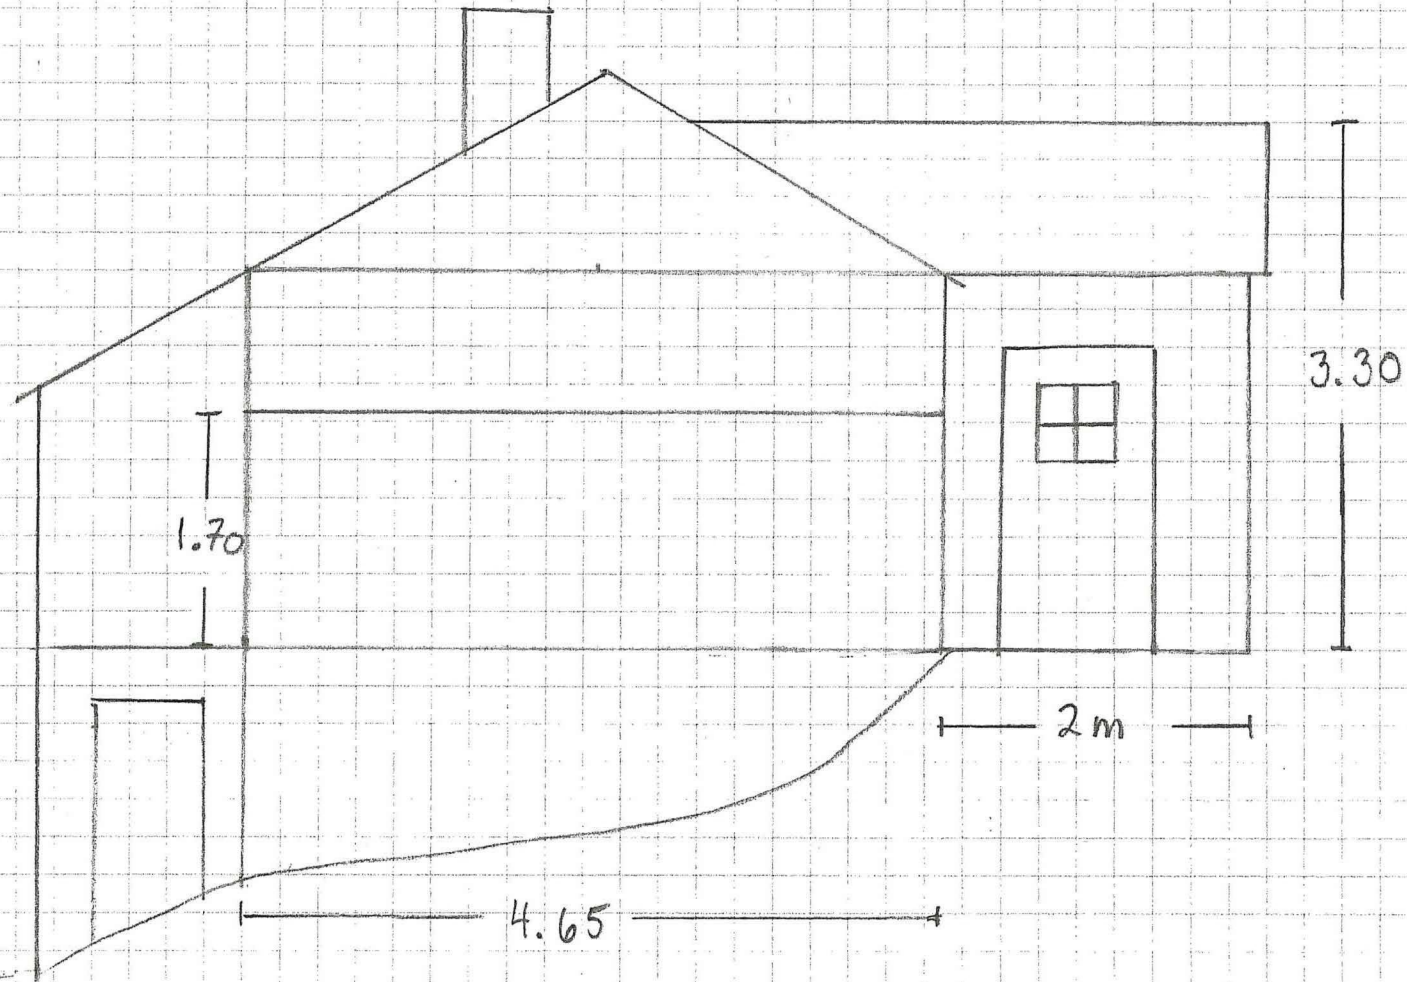

Soltveitvegen 11

Målestokk 1:50

Gardsnr 133

Bruksnr 63

Fasade sør i dag

Fasade sør m/påbygg

Soltveitvegen 11

Målestokk 1:50

Gardsnr 133

Bruksnr 63

Fasade vest i dag:

golv  
eksist. strand  
overkast  
højde  
3.80

fasade vest m/påbygg

Soltveitvegen 11  
Målestokk 1:50

Gardsnr 133  
Bruksnr 63

Fasade aust i dag

Fasade avst m/påbygg

Soltveitvegen 11

Gardsnr 133

Bruksnr 63

Fasade nord i dag

Fasade nord m/ påbygg

Soltveitvegen 11

Hytta i dag