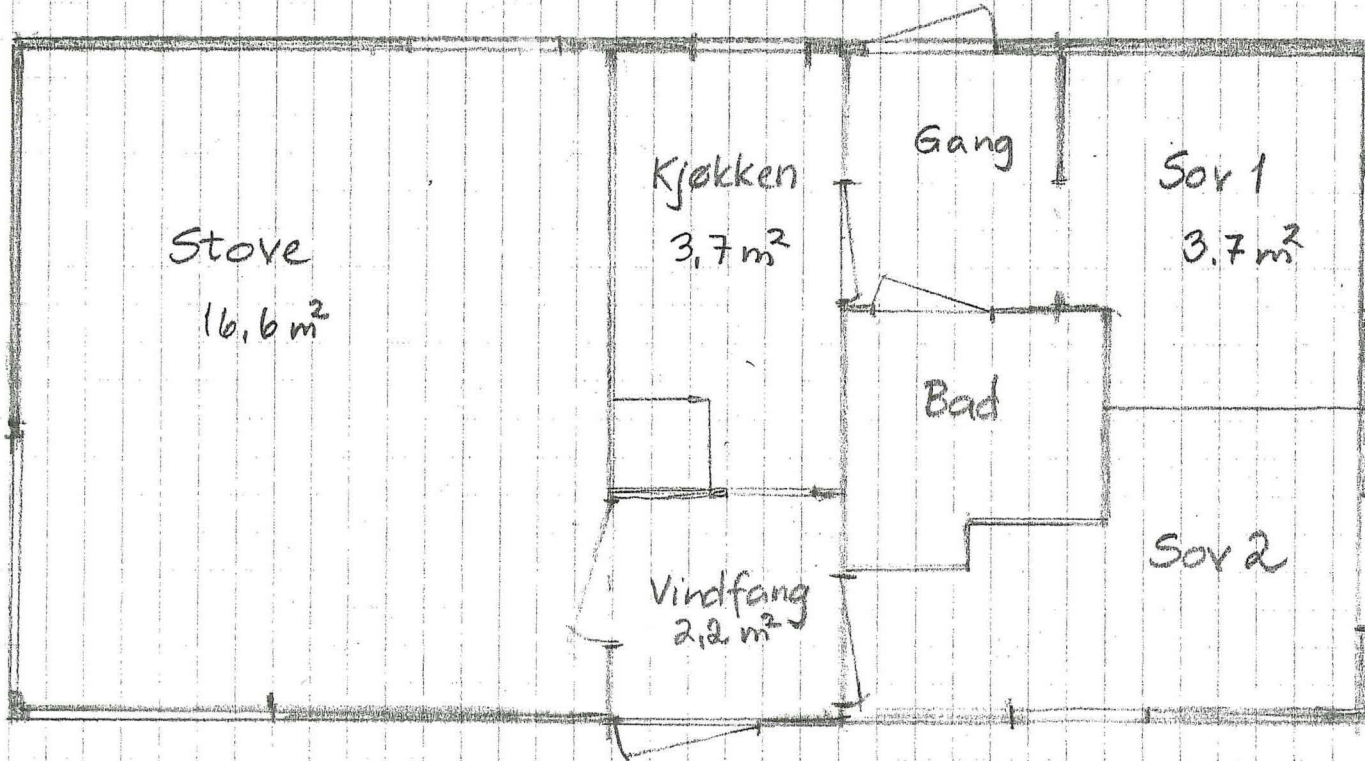

Soltveitvegen 11

Hytta i dag