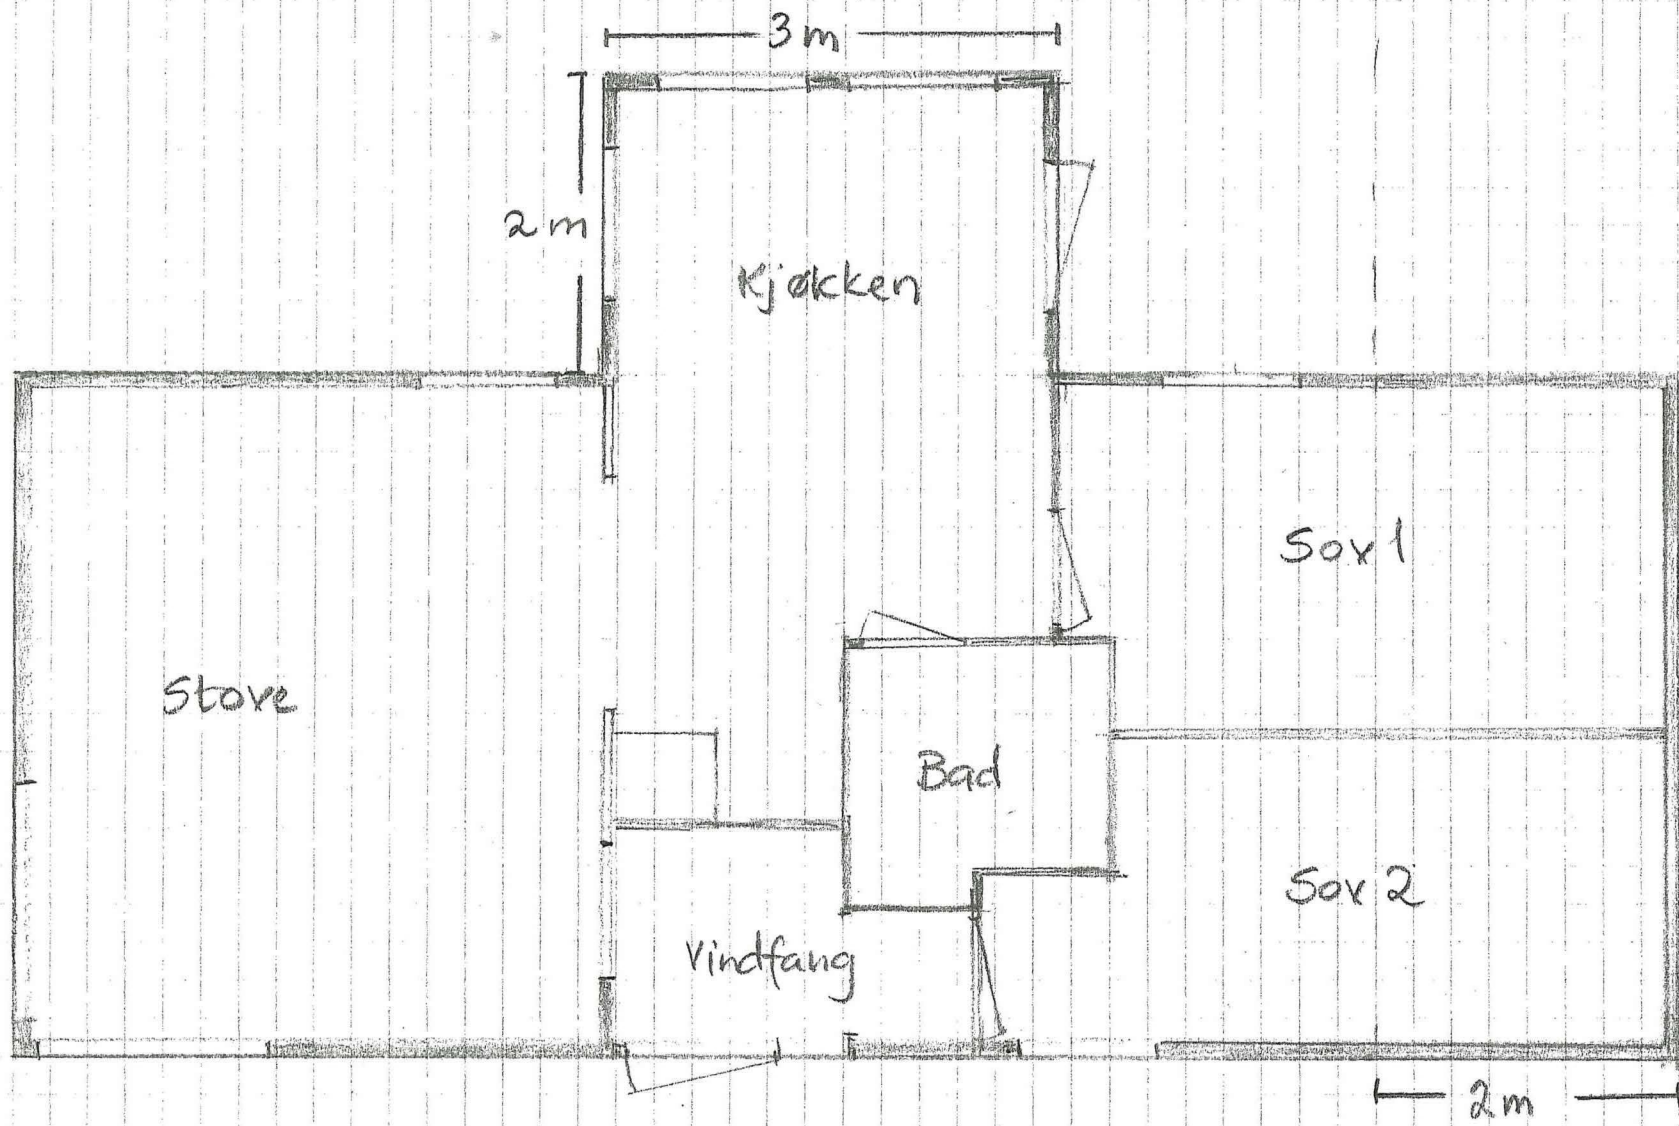

Hytta m/påbygg