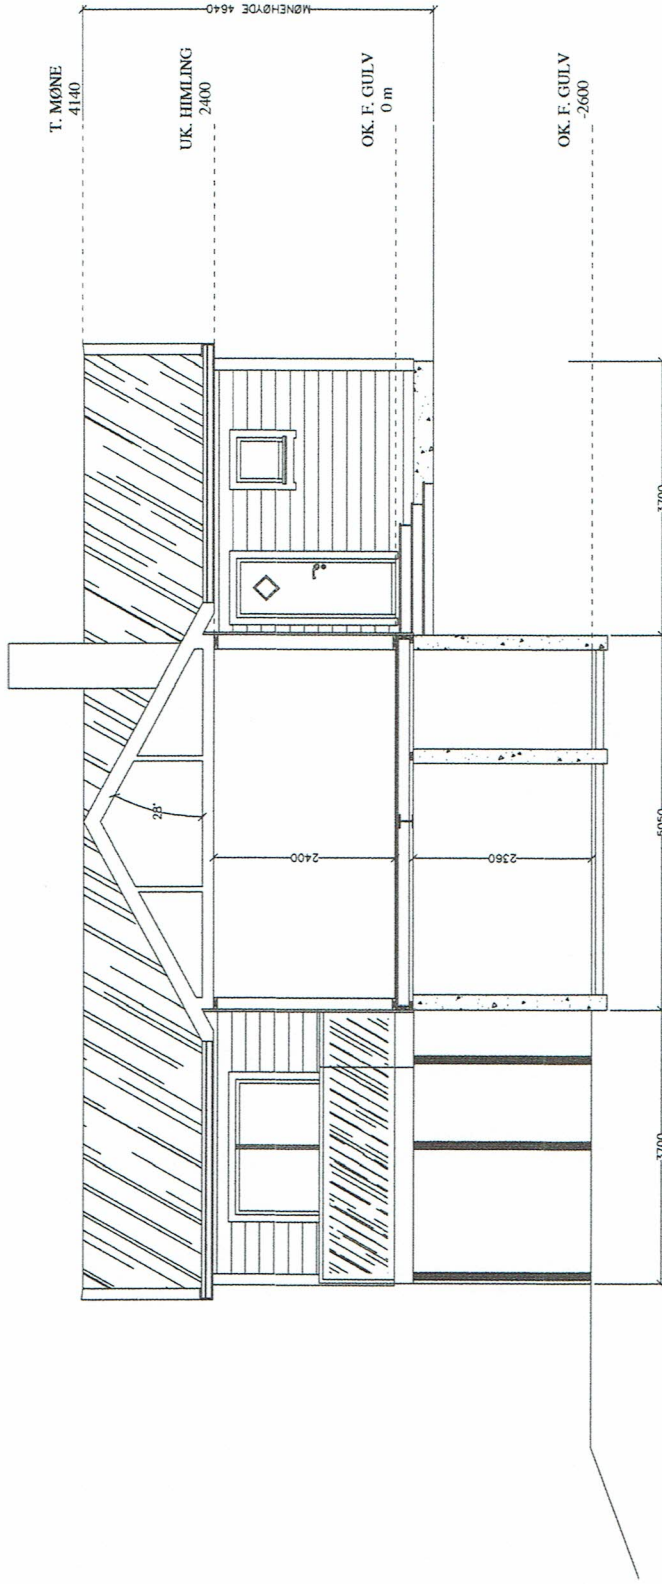

E-1

SKRAVERT FELT
NYTT TILBYGG

OPPVARMET BRA:		BYA:	BRA TOTALT: 78,7m ²	
BYGGE KOMMUNE: LINDÅS		G.NR. / B.NR. 235 / 2	VOLUM TOTALT: 1408	
PETTER BERGE HELTVEITVEGEN 81		PLANTEGNING		
BERGEN 17.10.18	MÅL 1:100	TEGNET AV A.S.	REV. A	
KATEM BYGGTJENESTER Tlf: 902 68 376 E-post: osarege@proton.se				

E-1

PETTER BERGE HELTVEITVEGEN 81 PLANTEGNING		BERGEN 17.10.18	MÅL 1:100 A.S.	REV. AV REV. A
OPPVARMET BRA:	BYA:	BRA TOTALT: 78,7m ²		VOLUM TOTALT:
BYGGK. KOMMUNE: LINDÅS	G.NR. / B.NR. 235 / 2	POST NR. 1408		KATEM BYGGTJENESTER <small>Tlf: 906 63 374 E-post: katem@katembyggtjenester.no</small>

E-2

OPPVARMET BRA:		BYA:	BRA TOTALT: 28,8m ²
BYGGE KOMMUNE: LINDÅS		G.NR. / B.NR. 235 / 2	POST NR. 1408
PLANTEGNING RINGMUR		BERGEN 17.10.18	MÅL 1:100 A.S.
KATEM BYGGTJENESTER		REV. A	
Tlf: 962 63 376 E-post: o.s.k@katembyggtjenester.no			

SNITT TEGNING.

OPPVARMET BRA:		BYA:	BRA TOTALT: 78,7m ²	
BYGGE KOMMUNE: LINDÅS		C.NR. / B.NR. 235 / 2	VOLUM TOTALT: 1408	
PETTER BERGE HELTVEITVEGEN 81 SNITT TEGNING				
BERGEN 17.10.18	MÅL 1:100	TEGNET AV A.S.	REV. A	
KATEM BYGGTJENESTER Tlf: 902 63 376 E: post@katembyggeskand.no				