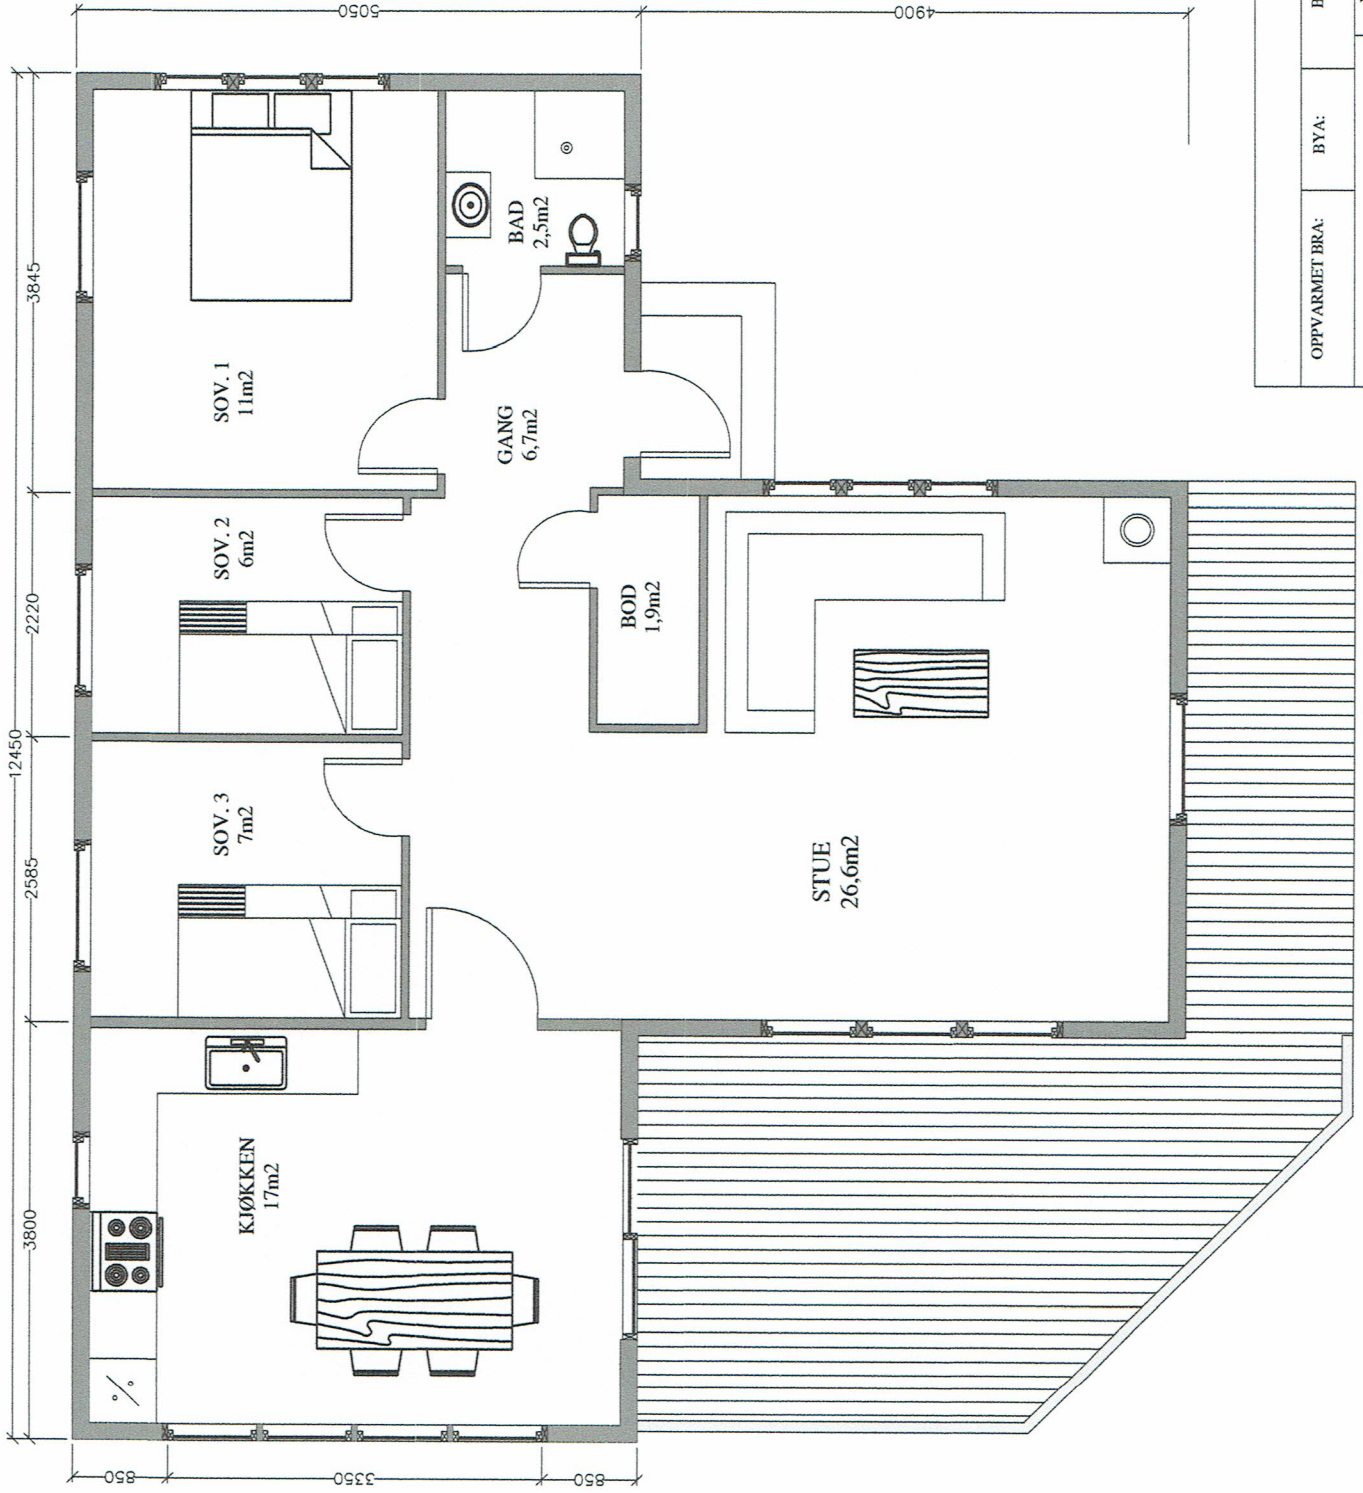

E-1

PETTER BERGE HELTVEITVEGEN 81 PLANTEGNING		BERGEN 17.10.18	MÅL 1:100 A.S.	REV. AV REV. A
OPPVARMET BRA:	BYA:	BRA TOTALT: 78,7m²		VOLUM TOTALT:
BYGGK. KOMMUNE: LINDÅS	G.NR. / B.NR. 235 / 2	POST NR. 1408		KATEM BYGGTJENESTER Tlf: 906 63 374 E-post: katem@katembyggtjenester.no