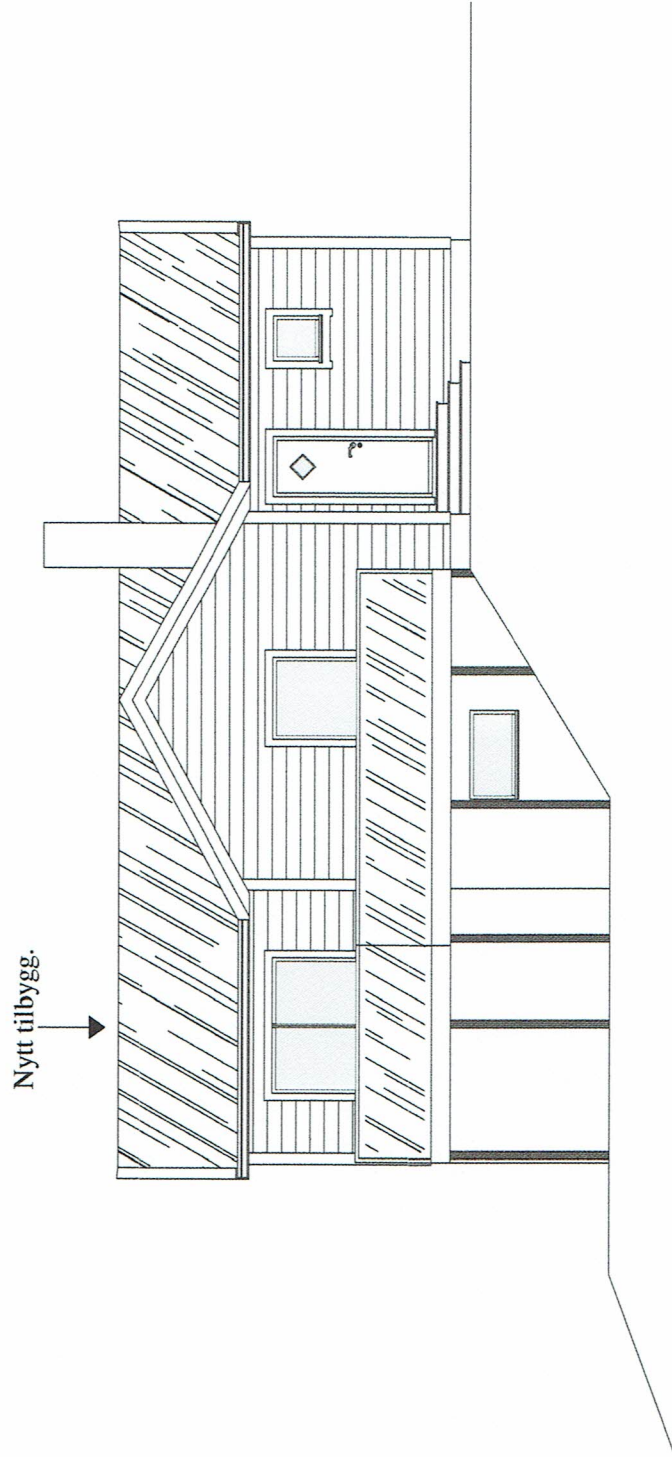

FASADE MOT VEST.

OPPVARMET BRA:		BYA:	BRA TOTALT:	
BYGGE KOMMUNE: LINDÅS		G.NR. / B.NR. 235 / 2	POST NR. 1408	
BERGEN 17.10.18		MÅL 1:100	TEGNET AV A.S.	REV. A
PETTER BERGE HELTVEITVEGEN 81 FASADE VEST				
KATEM BYGGTJENESTER Tlf: 902 63 376 E-post: o.kate@bygghorn.no