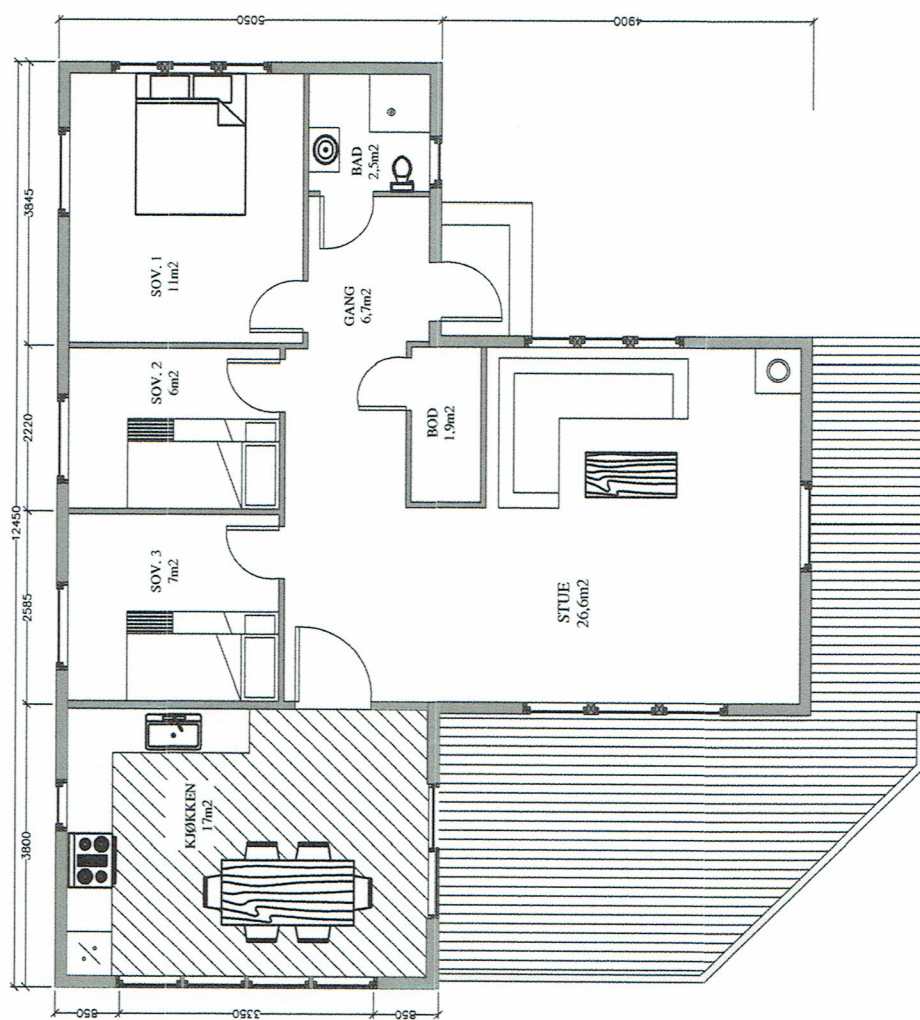

E-1

SKRAVERT FELT
NYTT TILBYGG

OPPVARMET BRA:		BYA:	BRA TOTALT: 78,7m ²	
BYGGE KOMMUNE: LINDÅS		G.NR. / B.NR. 235 / 2	VOLUM TOTALT: 1408	
PETTER BERGE HELTVEITVEGEN 81		PLANTEGNING		
BERGEN 17.10.18	MÅL 1:100	TEGNET AV A.S.	REV. A	
KATEM BYGGTJENESTER Tlf: 902 68 376 E-post: osarege@proton.se				

E-1

PETTER BERGE HELTVEITVEGEN 81 PLANTEGNING		BERGEN 17.10.18	MÅL 1:100 A.S.	REV. AV REV. A
OPPVARMET BRA:	BYA:	BRA TOTALT: 78,7m ²		VOLUM TOTALT:
BYGGK. KOMMUNE: LINDÅS	G.NR. / B.NR. 235 / 2	POST NR. 1408		KATEM BYGGTJENESTER <small>Tlf: 906 63 374 E-post: katem@katembyggtjenester.no</small>