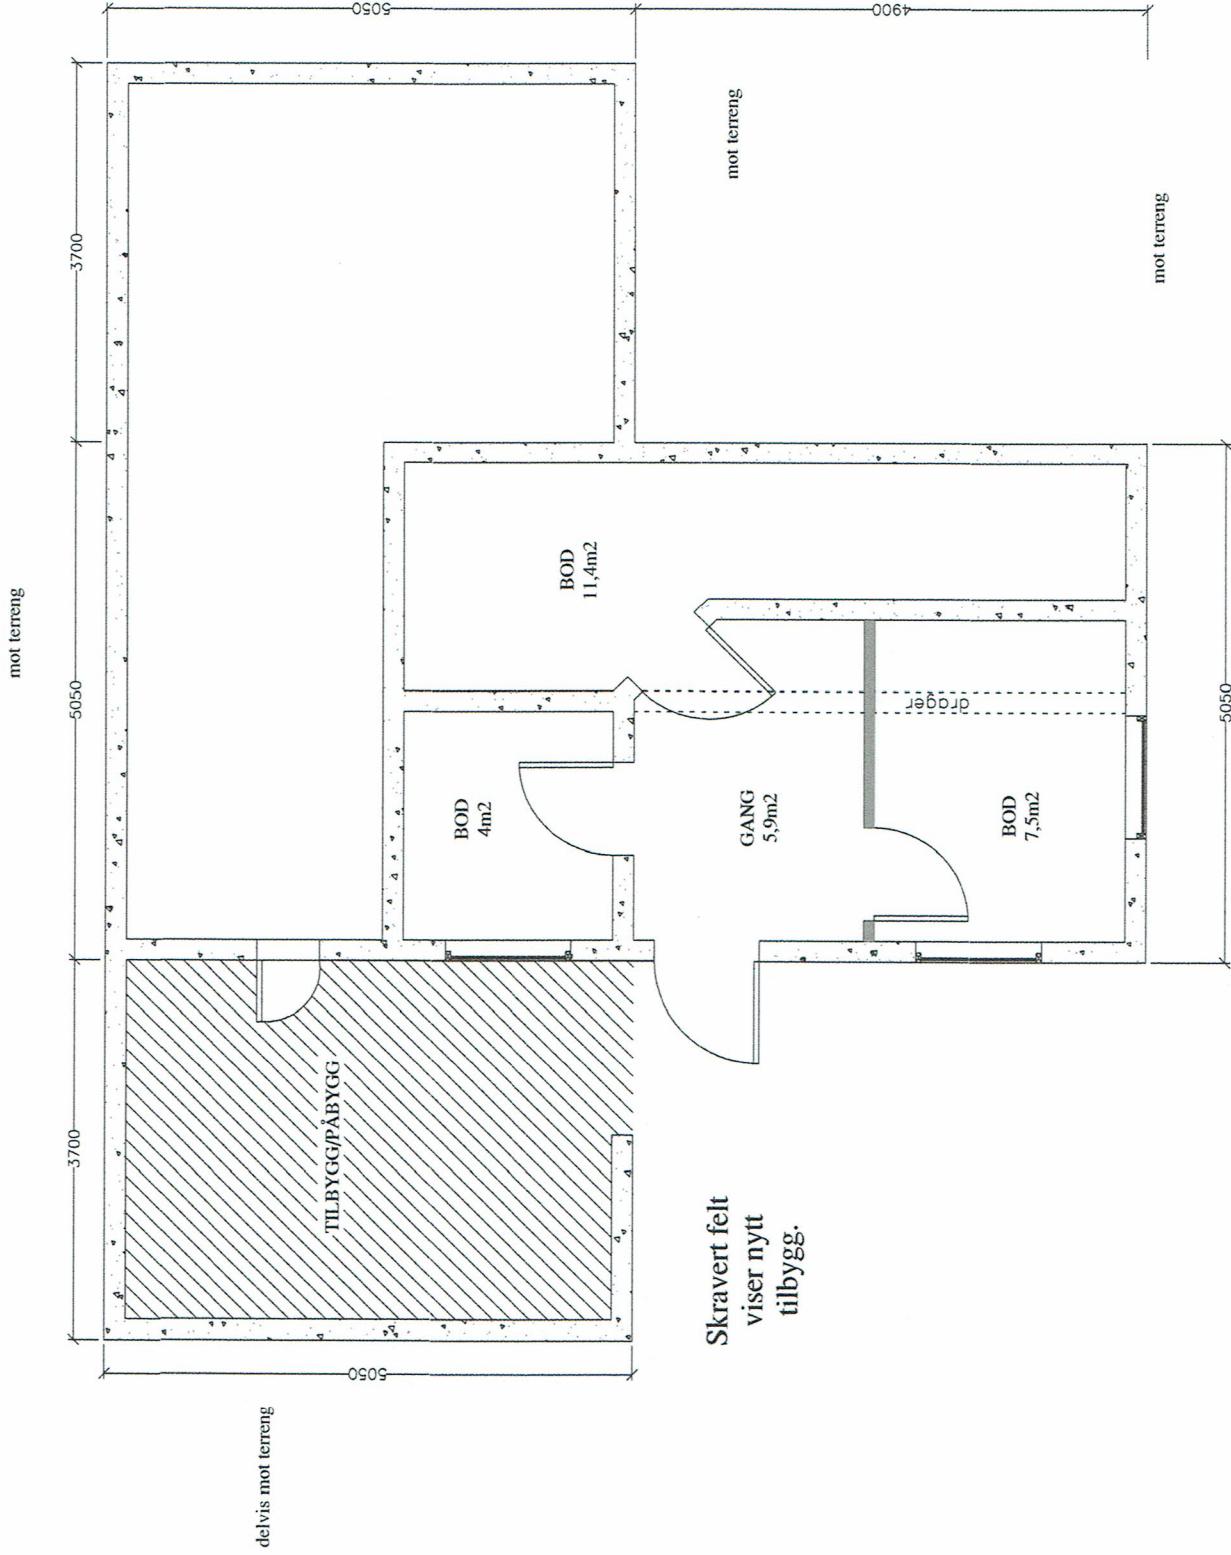

E-2

OPPVARMET BRA:		BYA:	BRA TOTALT: 28,8m²
BYGGE KOMMUNE: LINDÅS		G.NR. / B.NR. 235 / 2	POST NR. 1408
PLANTEGNING RINGMUR		BERGEN 17.10.18	MÅL 1:100 A.S.
KATEM BYGGTJENESTER		REV. A	
Tlf: 962 63 376 E-post: o.s.k@katembyggtjenester.no