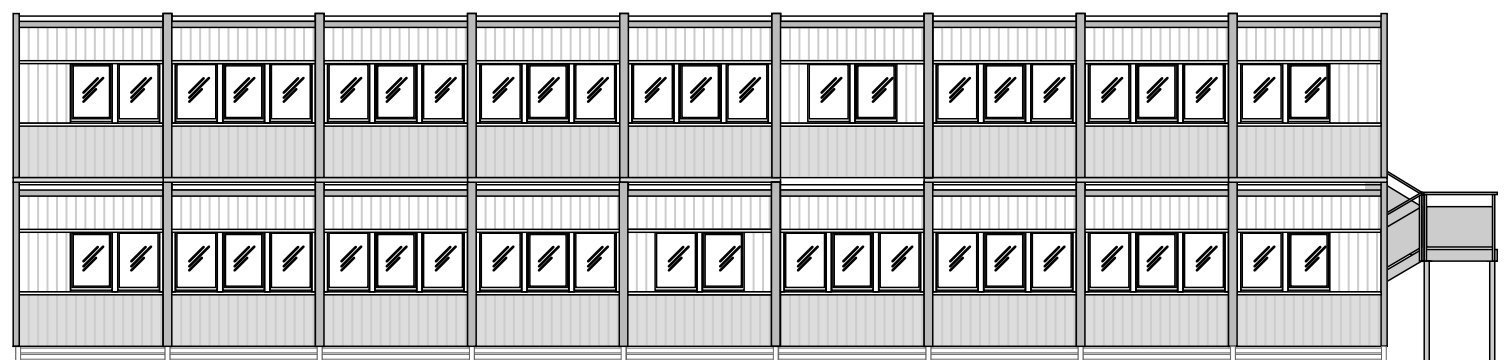

Fasade inngangsside

Fasade bak

Fasade gavl

Fasade gavl

© Ritningen er skyddad enligt upphovsrättslagen och får inte kopieras, spridas eller i övrigt användas utan upphovsmannens medgivande

BYGGEMELDINGSTEGNING

A Inngang til heis innenfra i 1. etg. ebs 160519

 <p>Expandia Moduler AS Krokstadelva      Västerås +47 47617700      +46 21804110</p>		REV      REVIDERINGEN VISER      SIGN      DAT	
DATO 24.04.2019		TEGNET AV Eva Beate Svingen	
MÅLESTOKK 1:150		AVTALENR: 13642	
TEGNINGNUMMER 13642.11		REV A	

MIDLERTIDIG PAVILJONG

Eikanger Skule  
Lindås Kommune

**Modultype S2000 9 + 9 mod, 518 bta**

FASADETEGNING