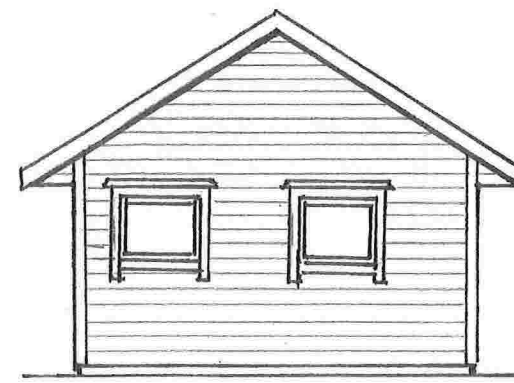

NORDØST

NORDVEST

SYDØST

SYDVEST

N.

Servicebygg for småbåthavn	
Tiltakshaver:	Målestokk:
Karl Anders Stene	Fasader
Sted:	1:100
Bleikvollen, 5955 Linda's	Plan og snitt
	1:50
	Tegning:
G.nr. 108 B.nr. 2	237/14