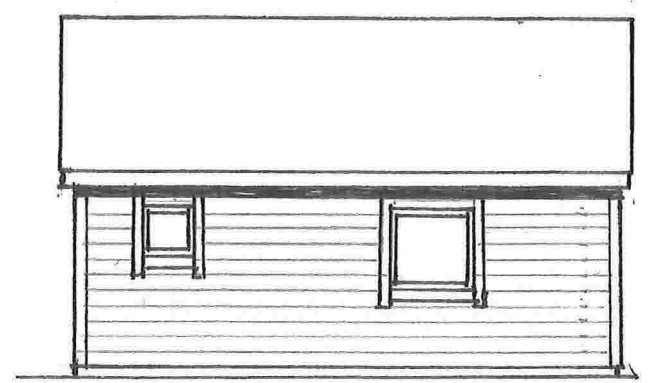

NORDØST

NORDVEST

SYDØST

SYDVEST

N.

Servicebygg for småbåthavn	
Tiltakshaver:	Målestokk:
Karl Anders Stene	Fasader
Sted:	1:100
Bleikvollen, 5955 Linda's	Plan og snitt
	1:50
	Tegning:
G.nr. 108 B.nr. 2	237/14