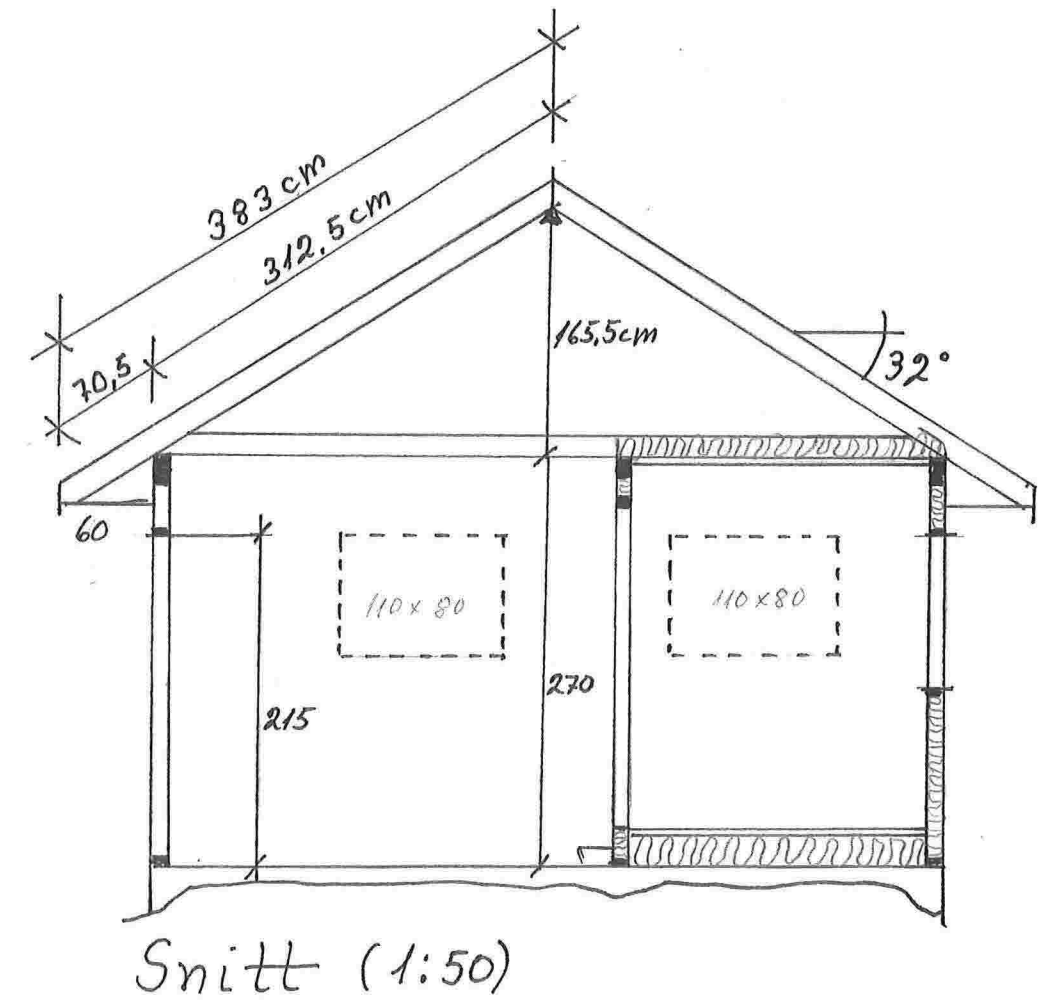

NORDØST

NORDVEST

SYDØST

SYDVEST

N.

Servicebygg for småbåthavn	
Tiltakshaver:	Målestokk:
Karl Anders Stene	Fasader
Sted:	1:100
Bleikvollen, 5955 Linda's	Plan og snitt
	1:50
	Tegning:
G.nr. 108 B.nr. 2	237/14