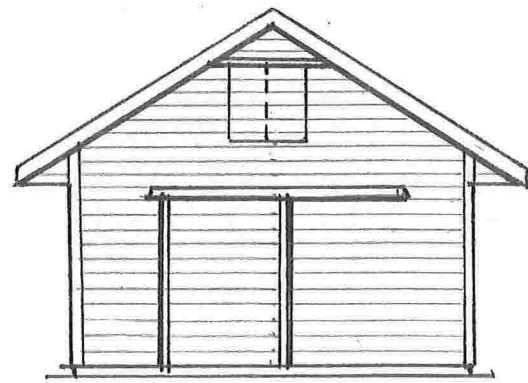

NORDØST

NORDVEST

SYDØST

SYDVEST

N.

Servicebygg for småbåthavn	
Tiltakshaver:	Målestokk:
Karl Anders Stene	Fasader
Sted:	1:100
Bleikvollen, 5955 Linda's	Plan og snitt
	1:50
	Tegning:
G.nr. 108 B.nr. 2	237/14