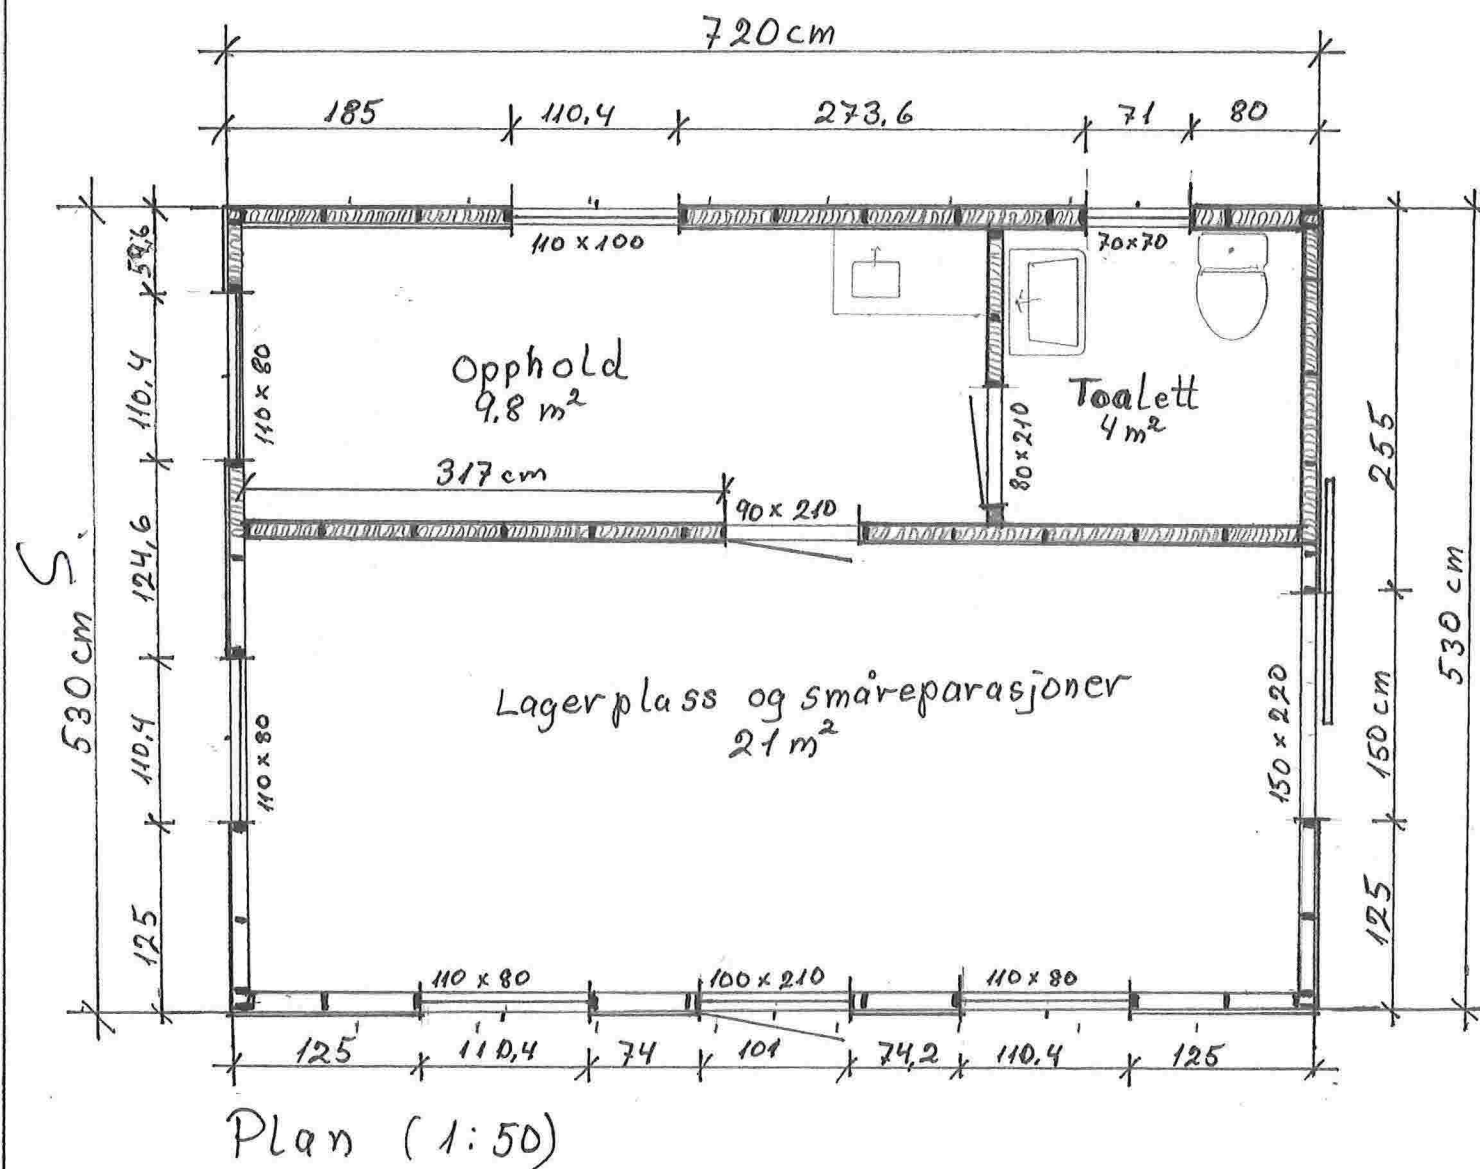

NORDØST

NORDVEST

SYDØST

SYDVEST

N.

Servicebygg for småbåthavn	
Tiltakshaver:	Målestokk:
Karl Anders Stene	Fasader
Sted:	1:100
Bleikvollen, 5955 Linda's	Plan og snitt
	1:50
	Tegning:
G.nr. 108 B.nr. 2	237/14