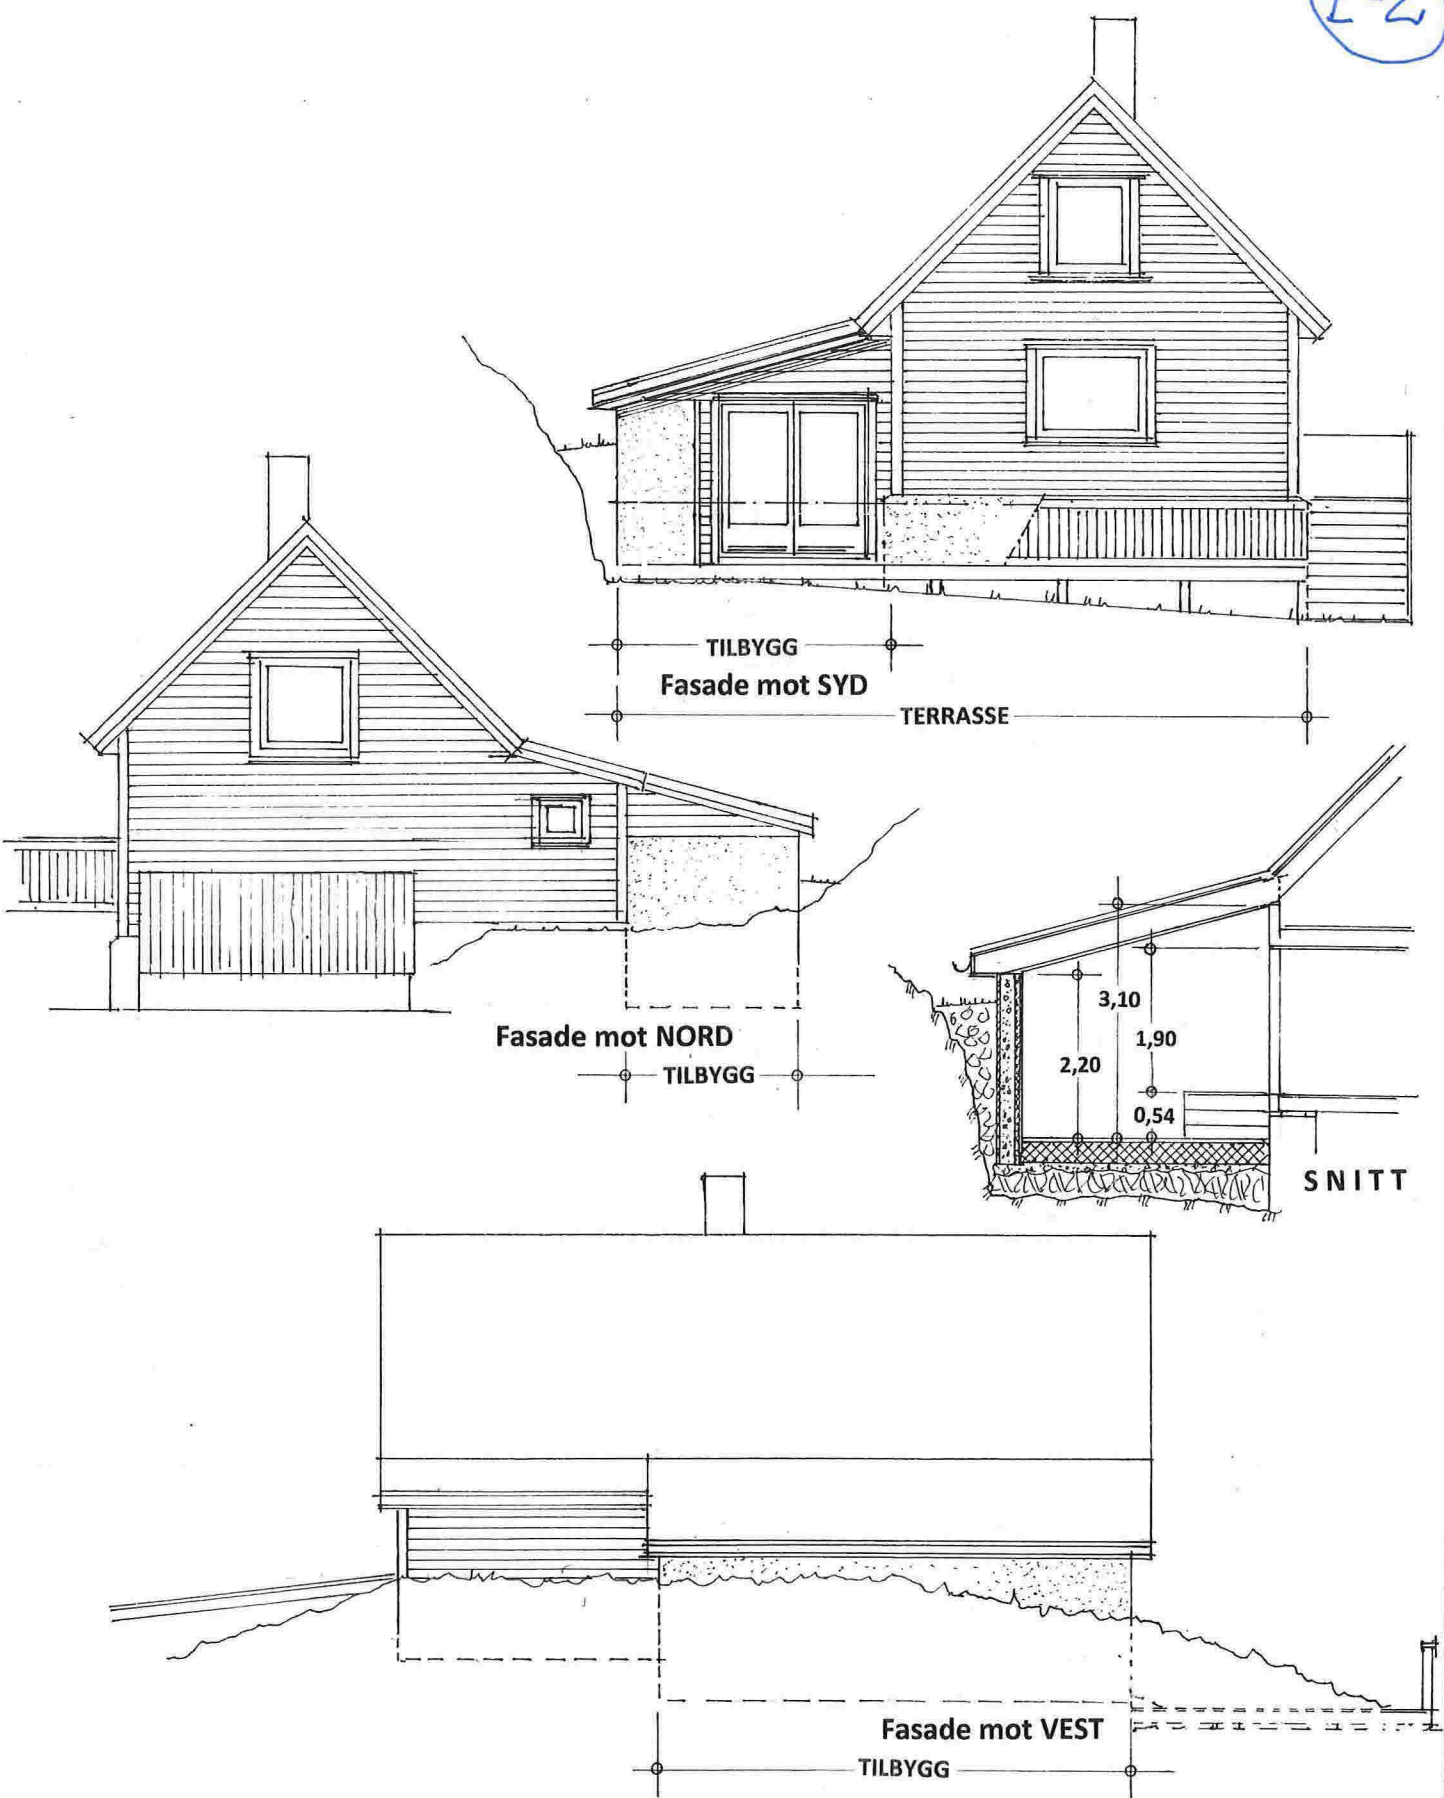

Proj. nytt tilbygg – og ny terrasse for fam. Håkon Eikeland
 Gnr. 134 , Bnr. 13 i Lindås kommune , Hillandsvegen 56, 5911 ALVERSUND
 Plan i Mål = 1 : 100

Alversund , 01. 10. 2014
 Håkon Eikeland

E-2

Prosj. nytt tilbygg – og ny terrasse for fam. Håkon Eikeland
Gnr. 134 , Bnr. 13 i Lindås kommune , Hillandsvegen 56, 5911 ALVERSUND
Fasader i Mål = 1 : 100

Alversund , 01. 10. 2014
Håkon Eikeland

Q-1

Gavlfasader mot NORD

Langside mot VEST

Gavlfasade mot SYD

Langside mot ØST

NÅVÆRENDE FASADER PÅ Gnr. 134 , Bnr. 13 I Lindås kommune

Alversund 01. 10. 2014 , Håkon Ellingsen