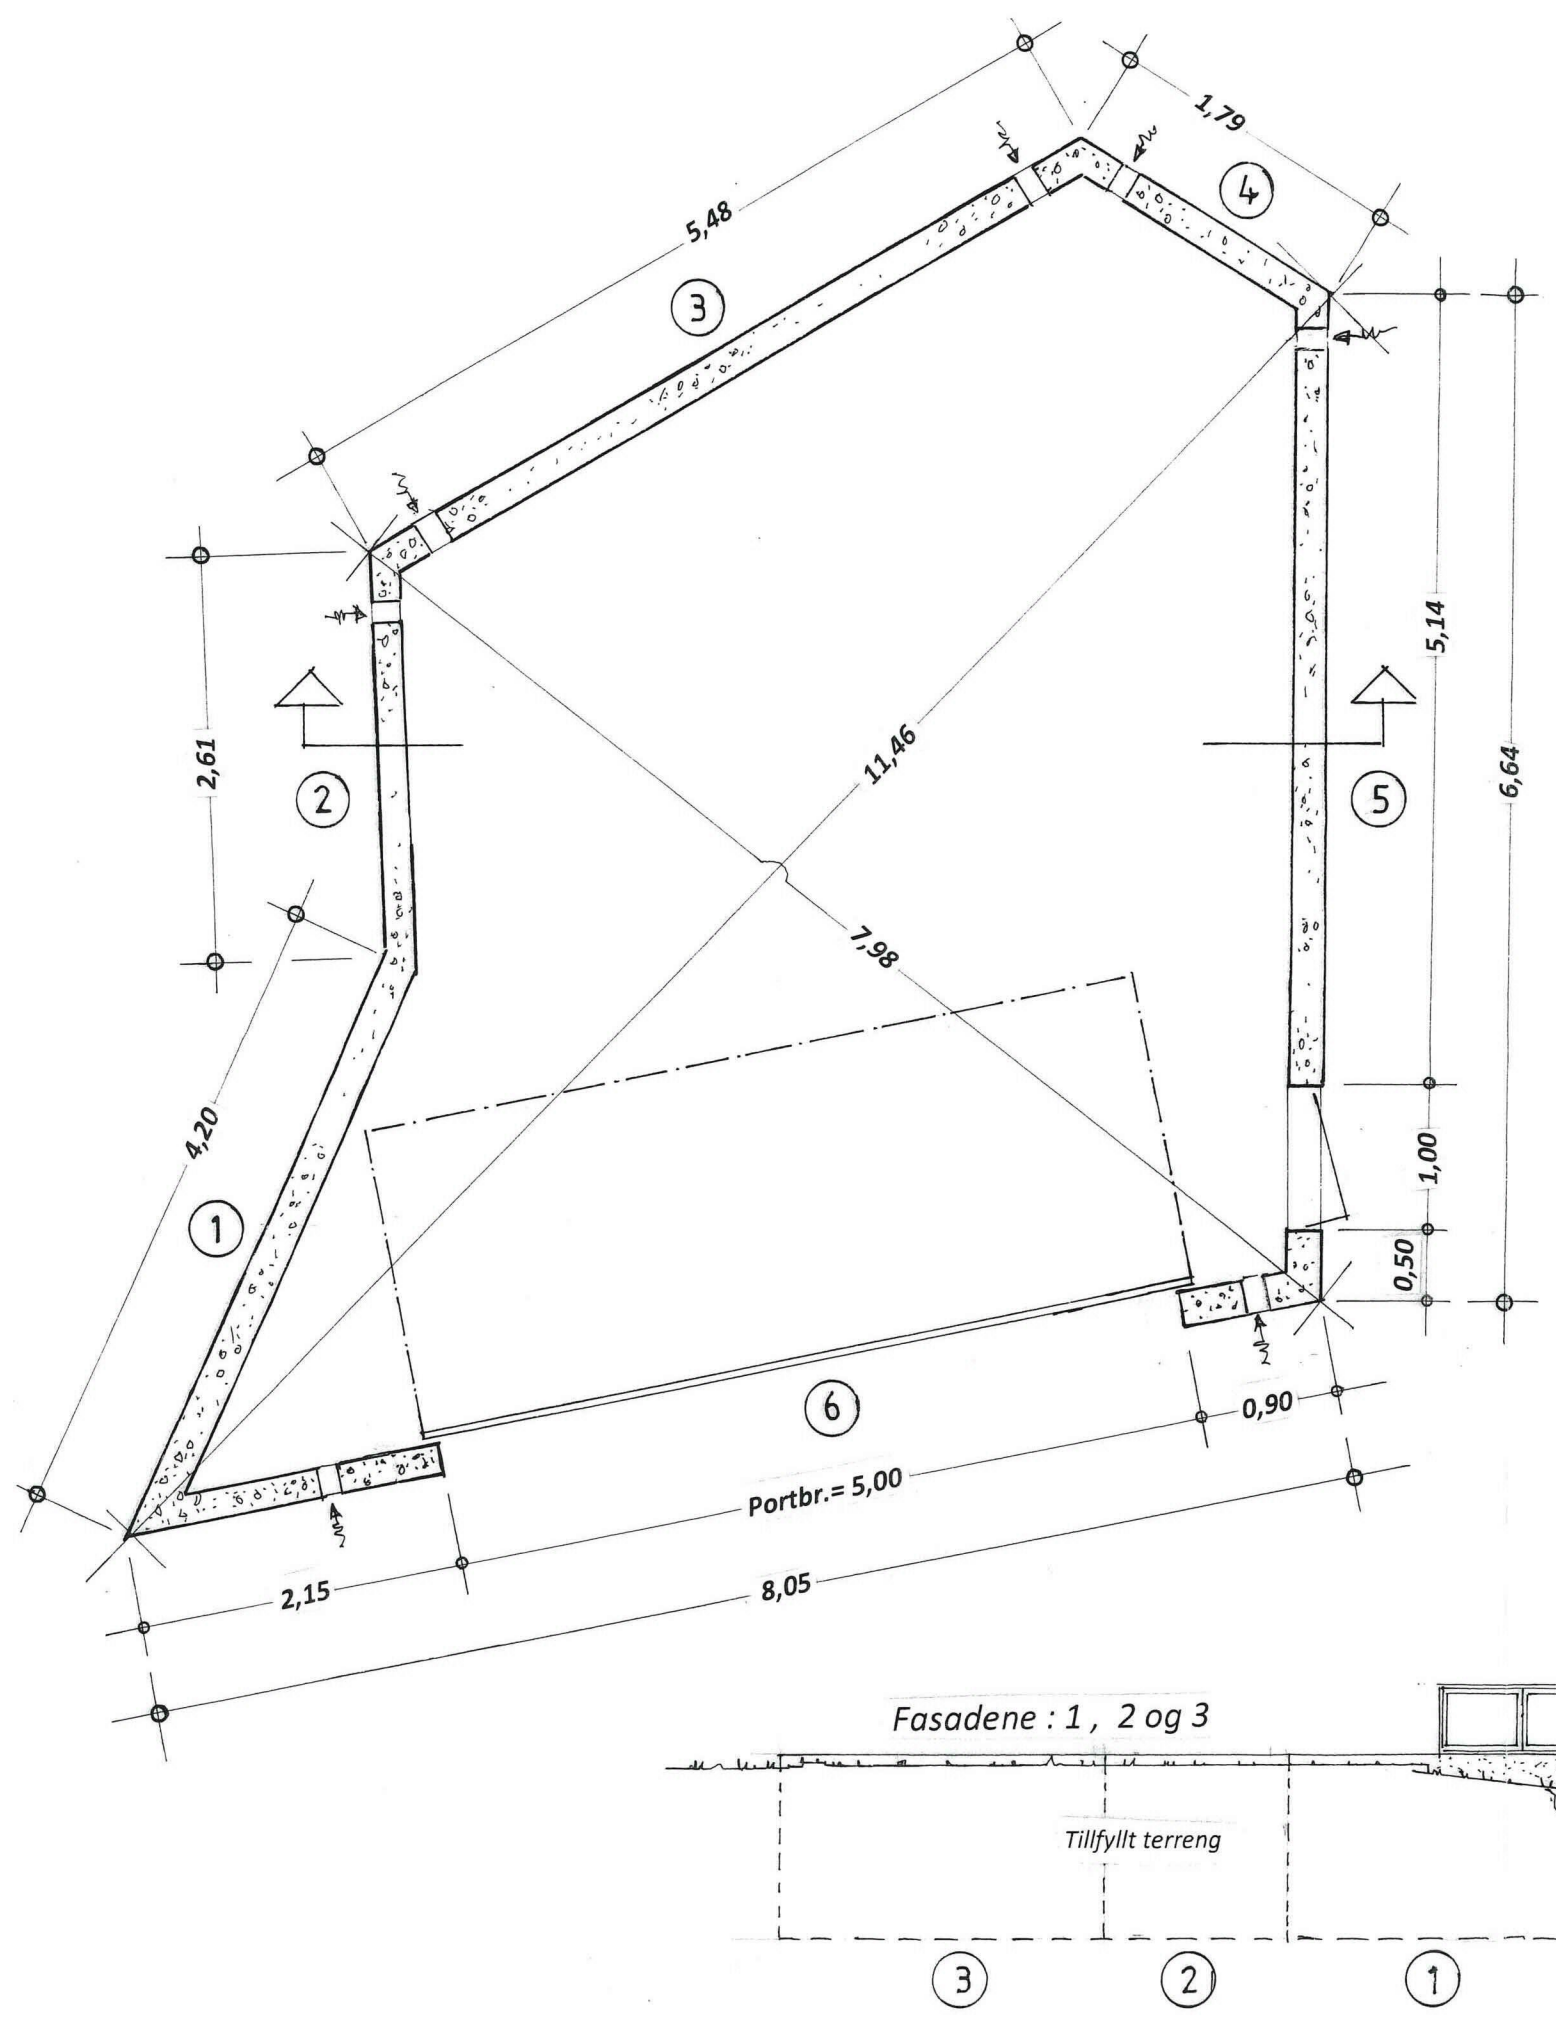

0352

0353

Nåværende situasjon i Litlevika 9, 5914 Isdalstø. Gnr.185, bnr. 174 i Lindås kommune

Isdalstø, 14. 06. 2019, Jan Thore Kartveit

6 Fasade : 6

Fasade : 5 5

På fasaden 1, 2, 3 og 4 blir terrenget fylt til, - like opp mot topp garasjedekket - og tilstøtende terreng !

Prosj. garasje på eiendommen Litlevika 9  
 Gnr. 185, bnr. 174 i Lindås kommune  
 Plan og Snitt i Mål = 1:50, fasader i Mål = 1:100  
 Isdalstø, 18. 06. 2019, Jan Thore Kartveit