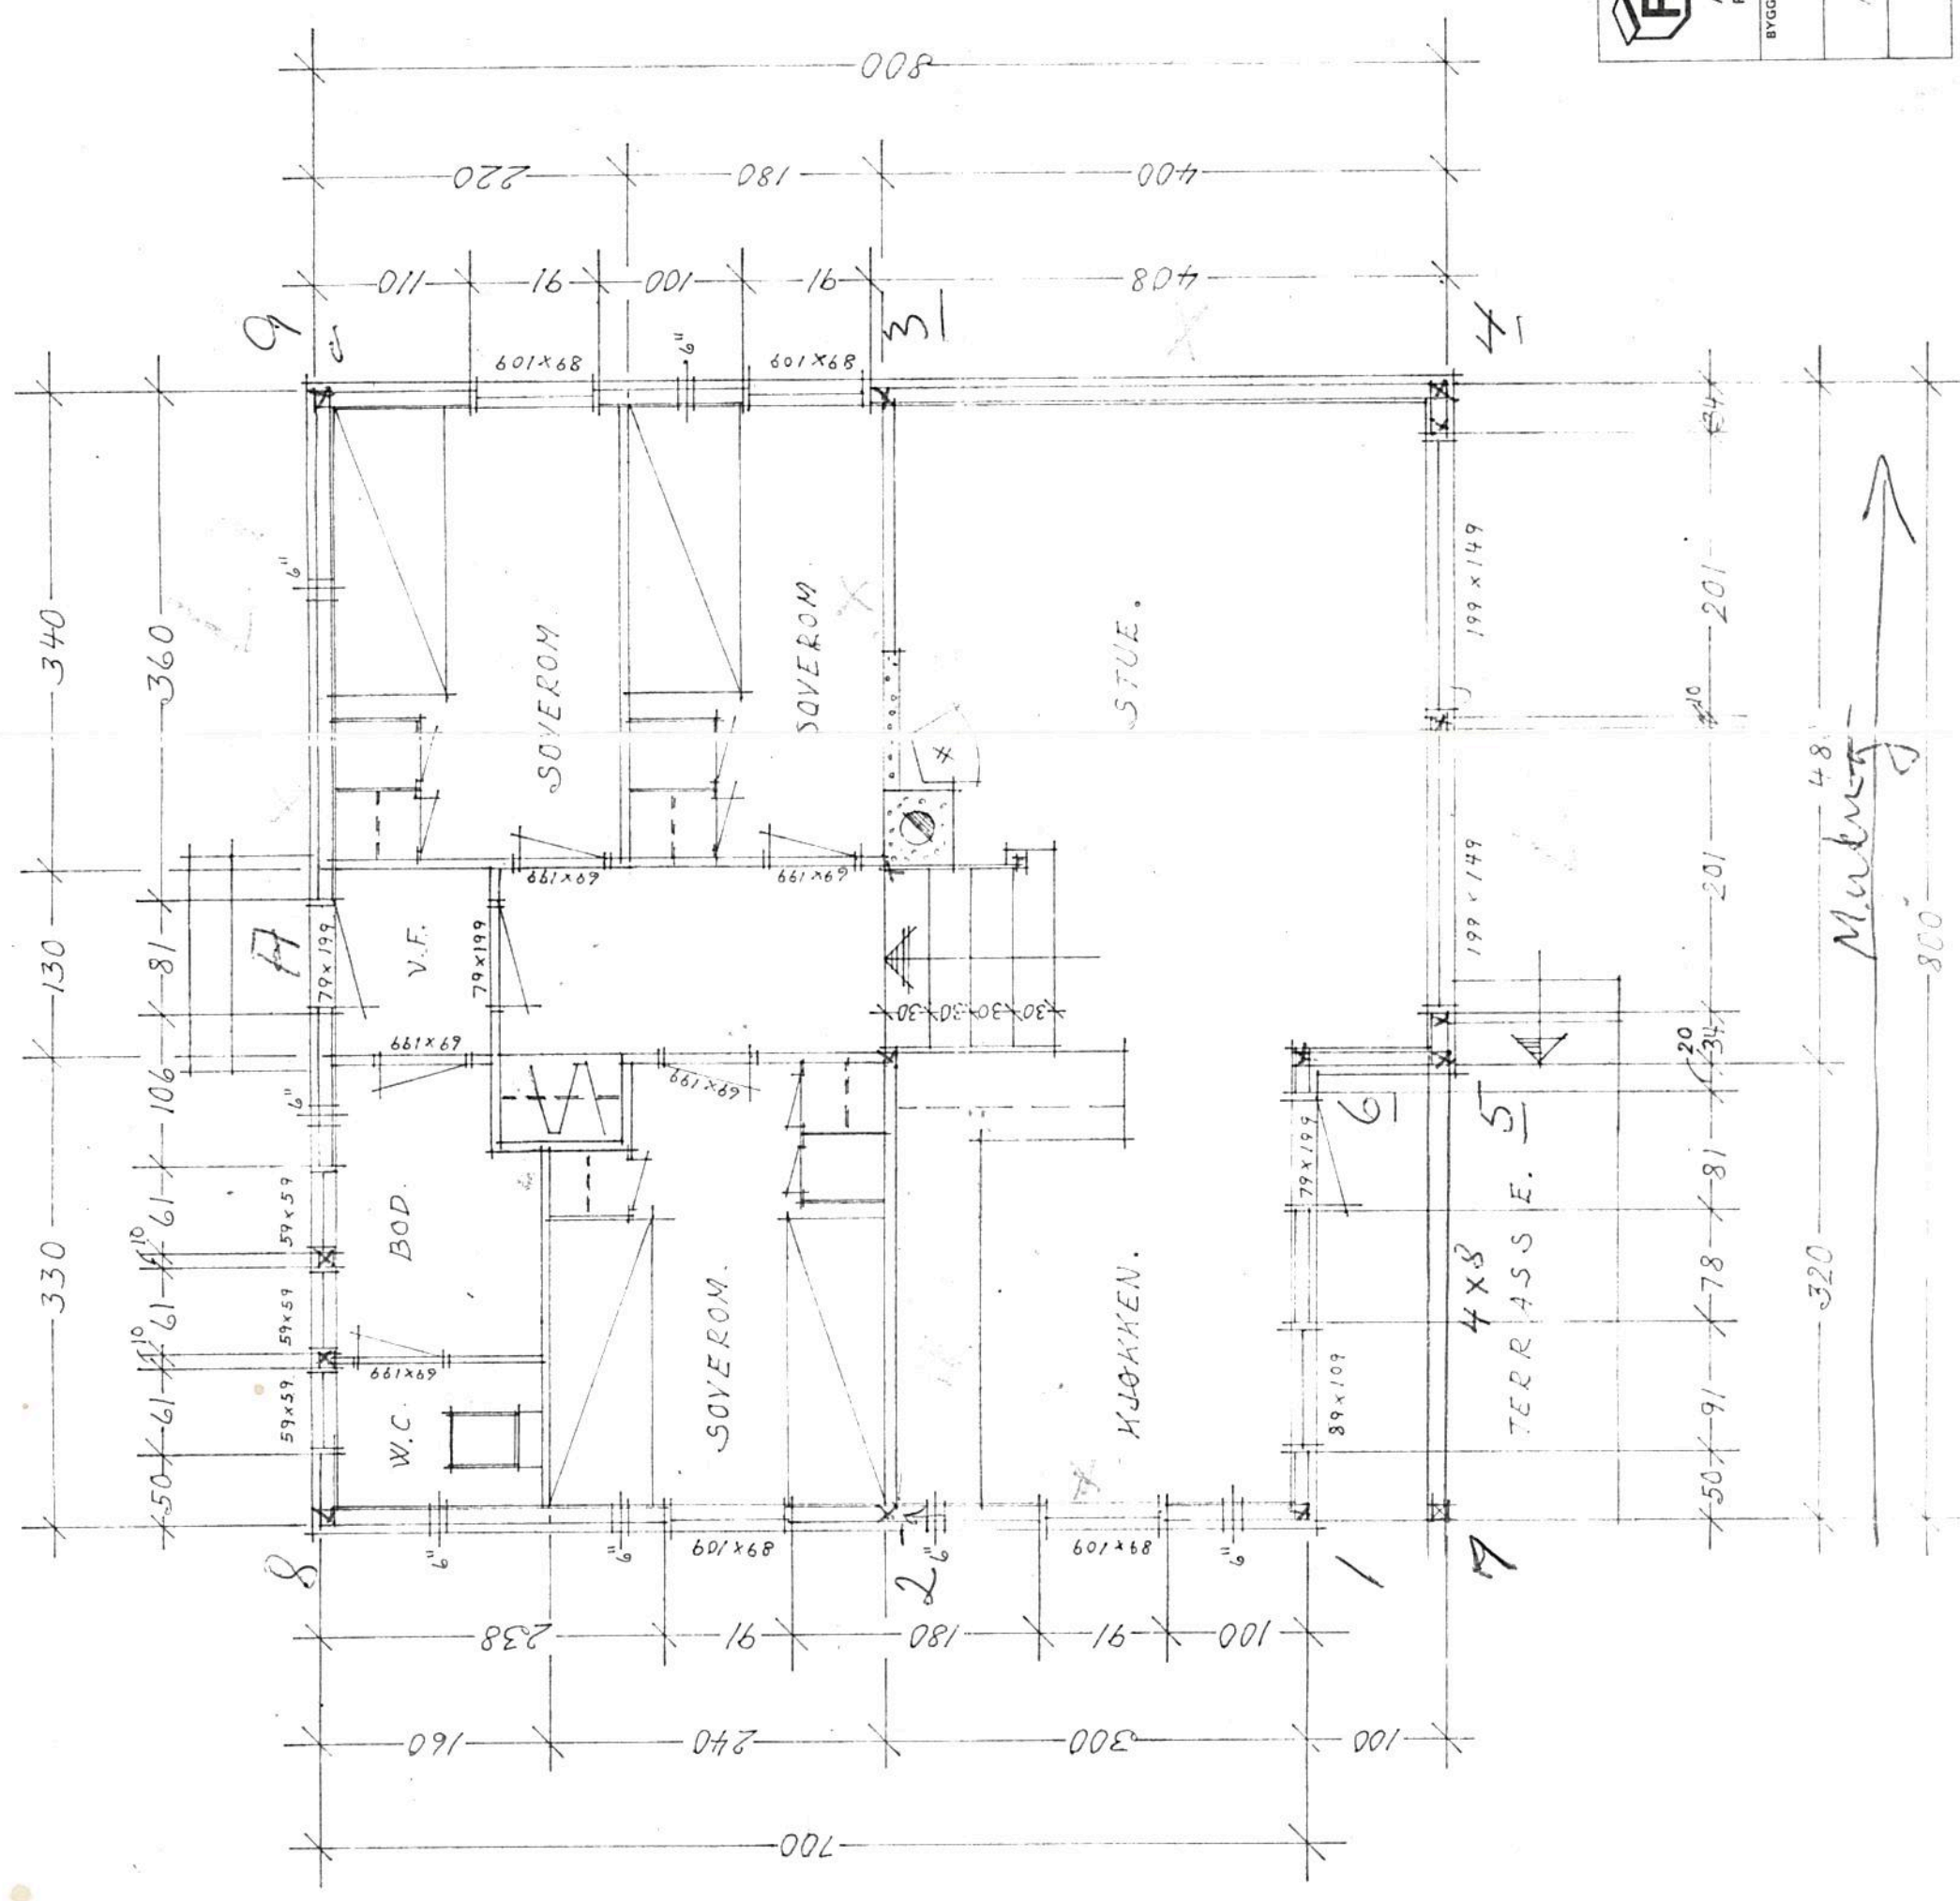

2 y g-tuor 90x200
 C104.07
 Ny alt. "Sten" etc

FB HYTTE 917. A.S. FLORVAAG BRUK · 5001 BERGEN POSTB. 171 · VALCKENDGT. 4 · TELF. 231620 BYGGHERRE GEORG JAKOBSEN PLAN AV 1. ETASJE.	TEGN. NR.	3
	DATE	31-8-73
	MÅL	1:50
	BR. GR.F.L.	
	NT. LEIAR	
	SIGN.	N. J.
	RETET	
Den som bygger etter denne tegning forplikter seg til å kjøpe byggevarene hos A.S. Florvaag Bruk, Bergen. Tegningene må ikke kopieres eller brukes uten tillatelse.		