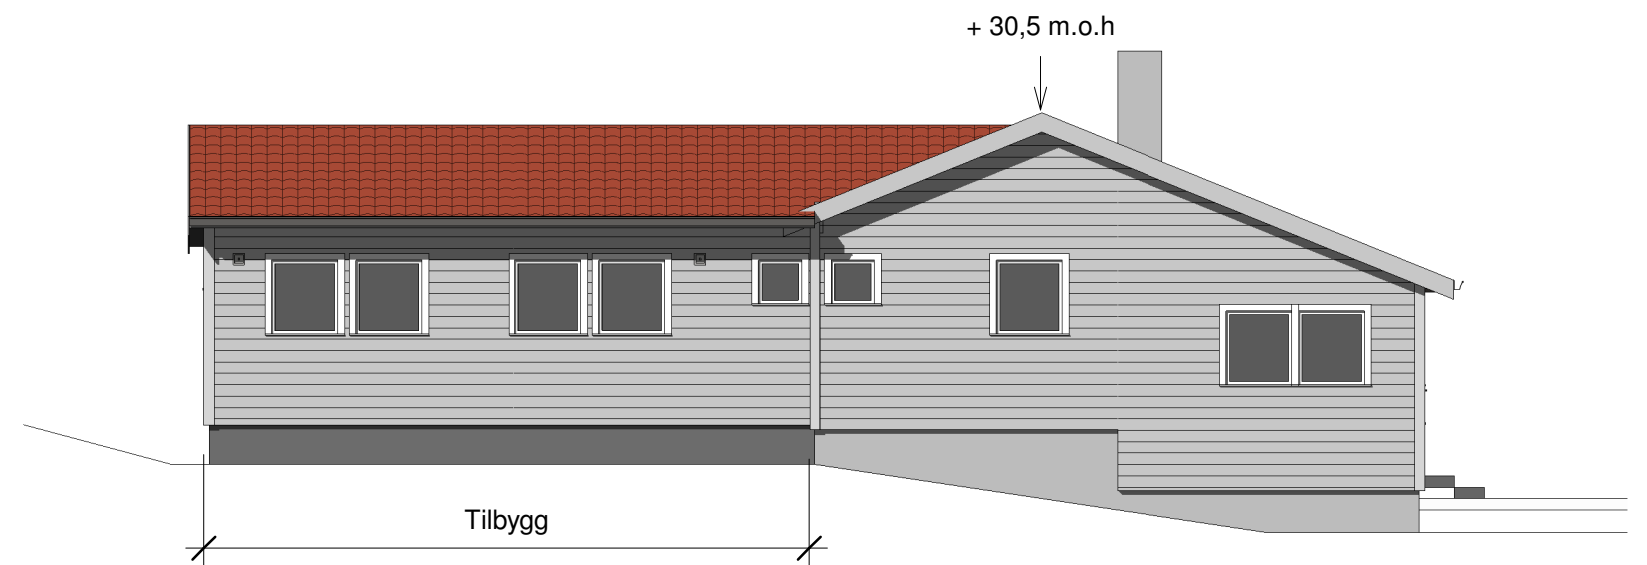

FASADE MOT SØRVEST

FASADE MOT SØRØST

FASADE MOT NORDVEST

FASADE MOT NORDØST

Tilbygg til hytte Gnr 81 Bnr 13 Revatangane, Risøy Lindås kommune P. nr. 1908	Fasader SØKNAD OM TILBYGG Trude Jakobsen Haugland og Eivind Haugland Øvre Holen 20, 5136 Laksevåg	Mål 1 : 100 / A3
		Tegn.nr A320
Arkitekt Mette Kyed Thorson Sivilarkitekt MNAL Medlem av Arkitektbedriftene Kvalen 16, N-5955 Lindås Tlf +47 901 48 834 mktho@online.no	Org.nr 987 788 682 Org.nr 987 788 682	Rev D
		Dato 22.06.2019