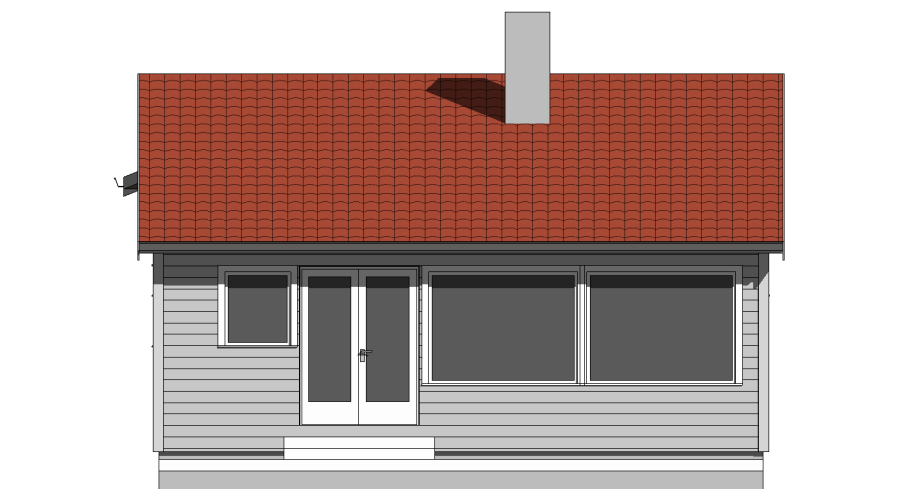

FASADE MOT SØRVEST

FASADE MOT SØRØST

FASADE MOT NORDVEST

FASADE MOT NORDØST

Tilbygg til hytte Gnr 81 Bnr 13 Revatangane, Risøy Lindås kommune P. nr. 1908	Fasader SØKNAD OM TILBYGG Trude Jakobsen Haugland og Eivind Haugland Øvre Holen 20, 5136 Laksevåg	Mål 1 : 100 / A3
		Tegn.nr A320
Arkitekt Mette Kyed Thorson Sivilarkitekt MNAL Medlem av Arkitektbedriftene Kvalen 16, N-5955 Lindås Tlf +47 901 48 834 mktho@online.no	Org.nr 987 788 682 Org.nr 987 788 682	Rev D
		Dato 22.06.2019