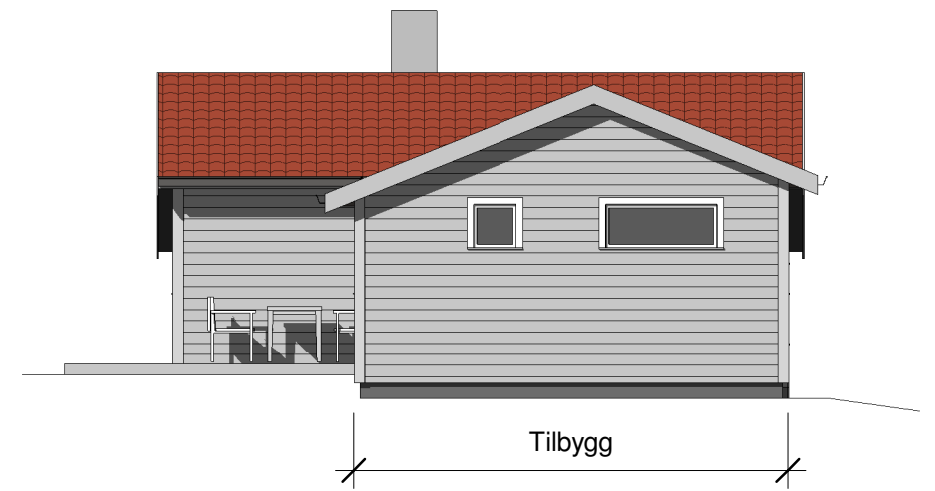

FASADE MOT SØRVEST

FASADE MOT SØRØST

FASADE MOT NORDVEST

FASADE MOT NORDØST

Tilbygg til hytte Gnr 81 Bnr 13 Revatangane, Risøy Lindås kommune P. nr. 1908	Fasader SØKNAD OM TILBYGG Trude Jakobsen Haugland og Eivind Haugland Øvre Holen 20, 5136 Laksevåg	Mål 1 : 100 / A3
		Tegn.nr A320
Arkitekt Mette Kyed Thorson Sivilarkitekt MNAL Medlem av Arkitektbedriftene Kvalen 16, N-5955 Lindås Tlf +47 901 48 834 mktho@online.no	Org.nr 987 788 682 Org.nr 987 788 682	Rev D
		Dato 22.06.2019