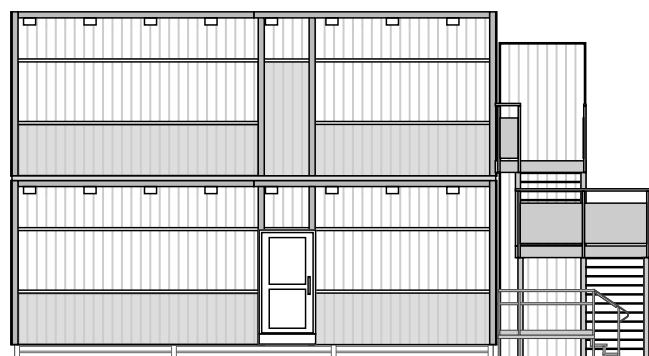

Fasade inngangsside

Fasade bak

Snitt

Fasade gavl

Fasade gavl

© Ritningen er skyddad enligt upphovsrättslagen och får inte kopieras, spridas eller i övrigt användas utan upphovsmannens medgivande

BYGGEMELDINGSTEGNING

A Inngang til heis innenfra i 1. etg. ebs 160519

 <p>expandia rom for muligheter</p> <p>Expandia Moduler AS Krokstadelva Västerås +47 47617700 +46 21804110</p>		<p>REV REVIDERINGEN VISER SIGN DAT</p> <p>MIDLERTIDIG PAVILJONG</p> <p>Eikanger Skule Lindås Kommune</p> <p>Modultype S2000 9 + 9 mod, 518 bta</p> <p>FASADETEGNING</p>			
DATO	TEGNET AV	MÅLESTOKK	AVTALENR:	TEGNINGSNUMMER	REV
24.04.2019	Eva Beate Svingen	1:150	13642	13642.11	A