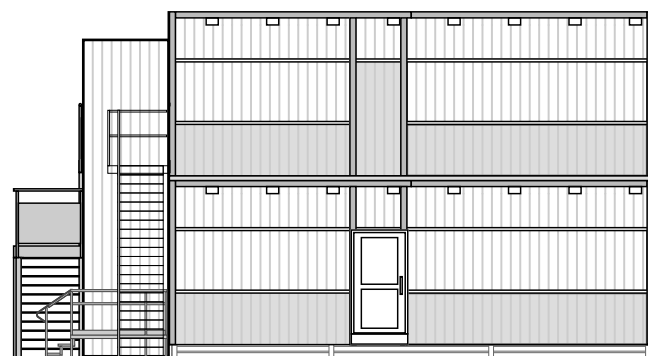

Fasade inngangsside

Fasade bak

Snitt

Fasade gavl

Fasade gavl

© Ritningen er skyddad enligt upphovsrättslagen och får inte kopieras, spridas eller i övrigt användas utan upphovsmannens medgivande

BYGGEMELDINGSTEGNING

A Inngang til heis innenfra i 1. etg. ebs 160519

 <p>expandia rom for muligheter</p> <p>Expandia Moduler AS Krokstadelva Västerås +47 47617700 +46 21804110</p>		<p>REV REVIDERINGEN VISER SIGN DAT</p> <p>MIDLERTIDIG PAVILJONG</p> <p>Eikanger Skule Lindås Kommune</p> <p>Modultype S2000 9 + 9 mod, 518 bta</p> <p>FASADETEGNING</p>			
DATO	TEGNET AV	MÅLESTOKK	AVTALENR:	TEGNINGSNUMMER	REV
24.04.2019	Eva Beate Svingen	1:150	13642	13642.11	A