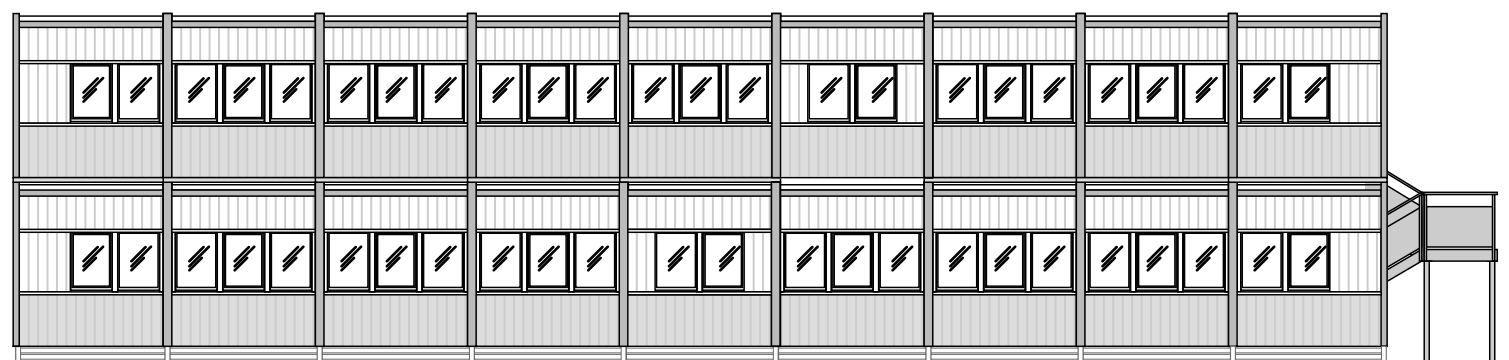

Fasade inngangsside

Fasade bak

Snitt

Fasade gavl

Fasade gavl

© Ritningen er skyddad enligt upphovsrättslagen och får inte kopieras, spridas eller i övrigt användas utan upphovsmannens medgivande

BYGGEMELDINGSTEGNING

A Inngang til heis innenfra i 1. etg. ebs 160519

 <p>expandia rom for muligheter</p> <p>Expandia Moduler AS Krokstadelva Västerås +47 47617700 +46 21804110</p>		<p>REV REVIDERINGEN VISER SIGN DAT</p> <p>MIDLERTIDIG PAVILJONG</p> <p>Eikanger Skule Lindås Kommune</p> <p>Modultype S2000 9 + 9 mod, 518 bta</p> <p>FASADETEGNING</p>			
DATO	TEGNET AV	MÅLESTOKK	AVTALENR:	TEGNINGSNUMMER	REV
24.04.2019	Eva Beate Svingen	1:150	13642	13642.11	A