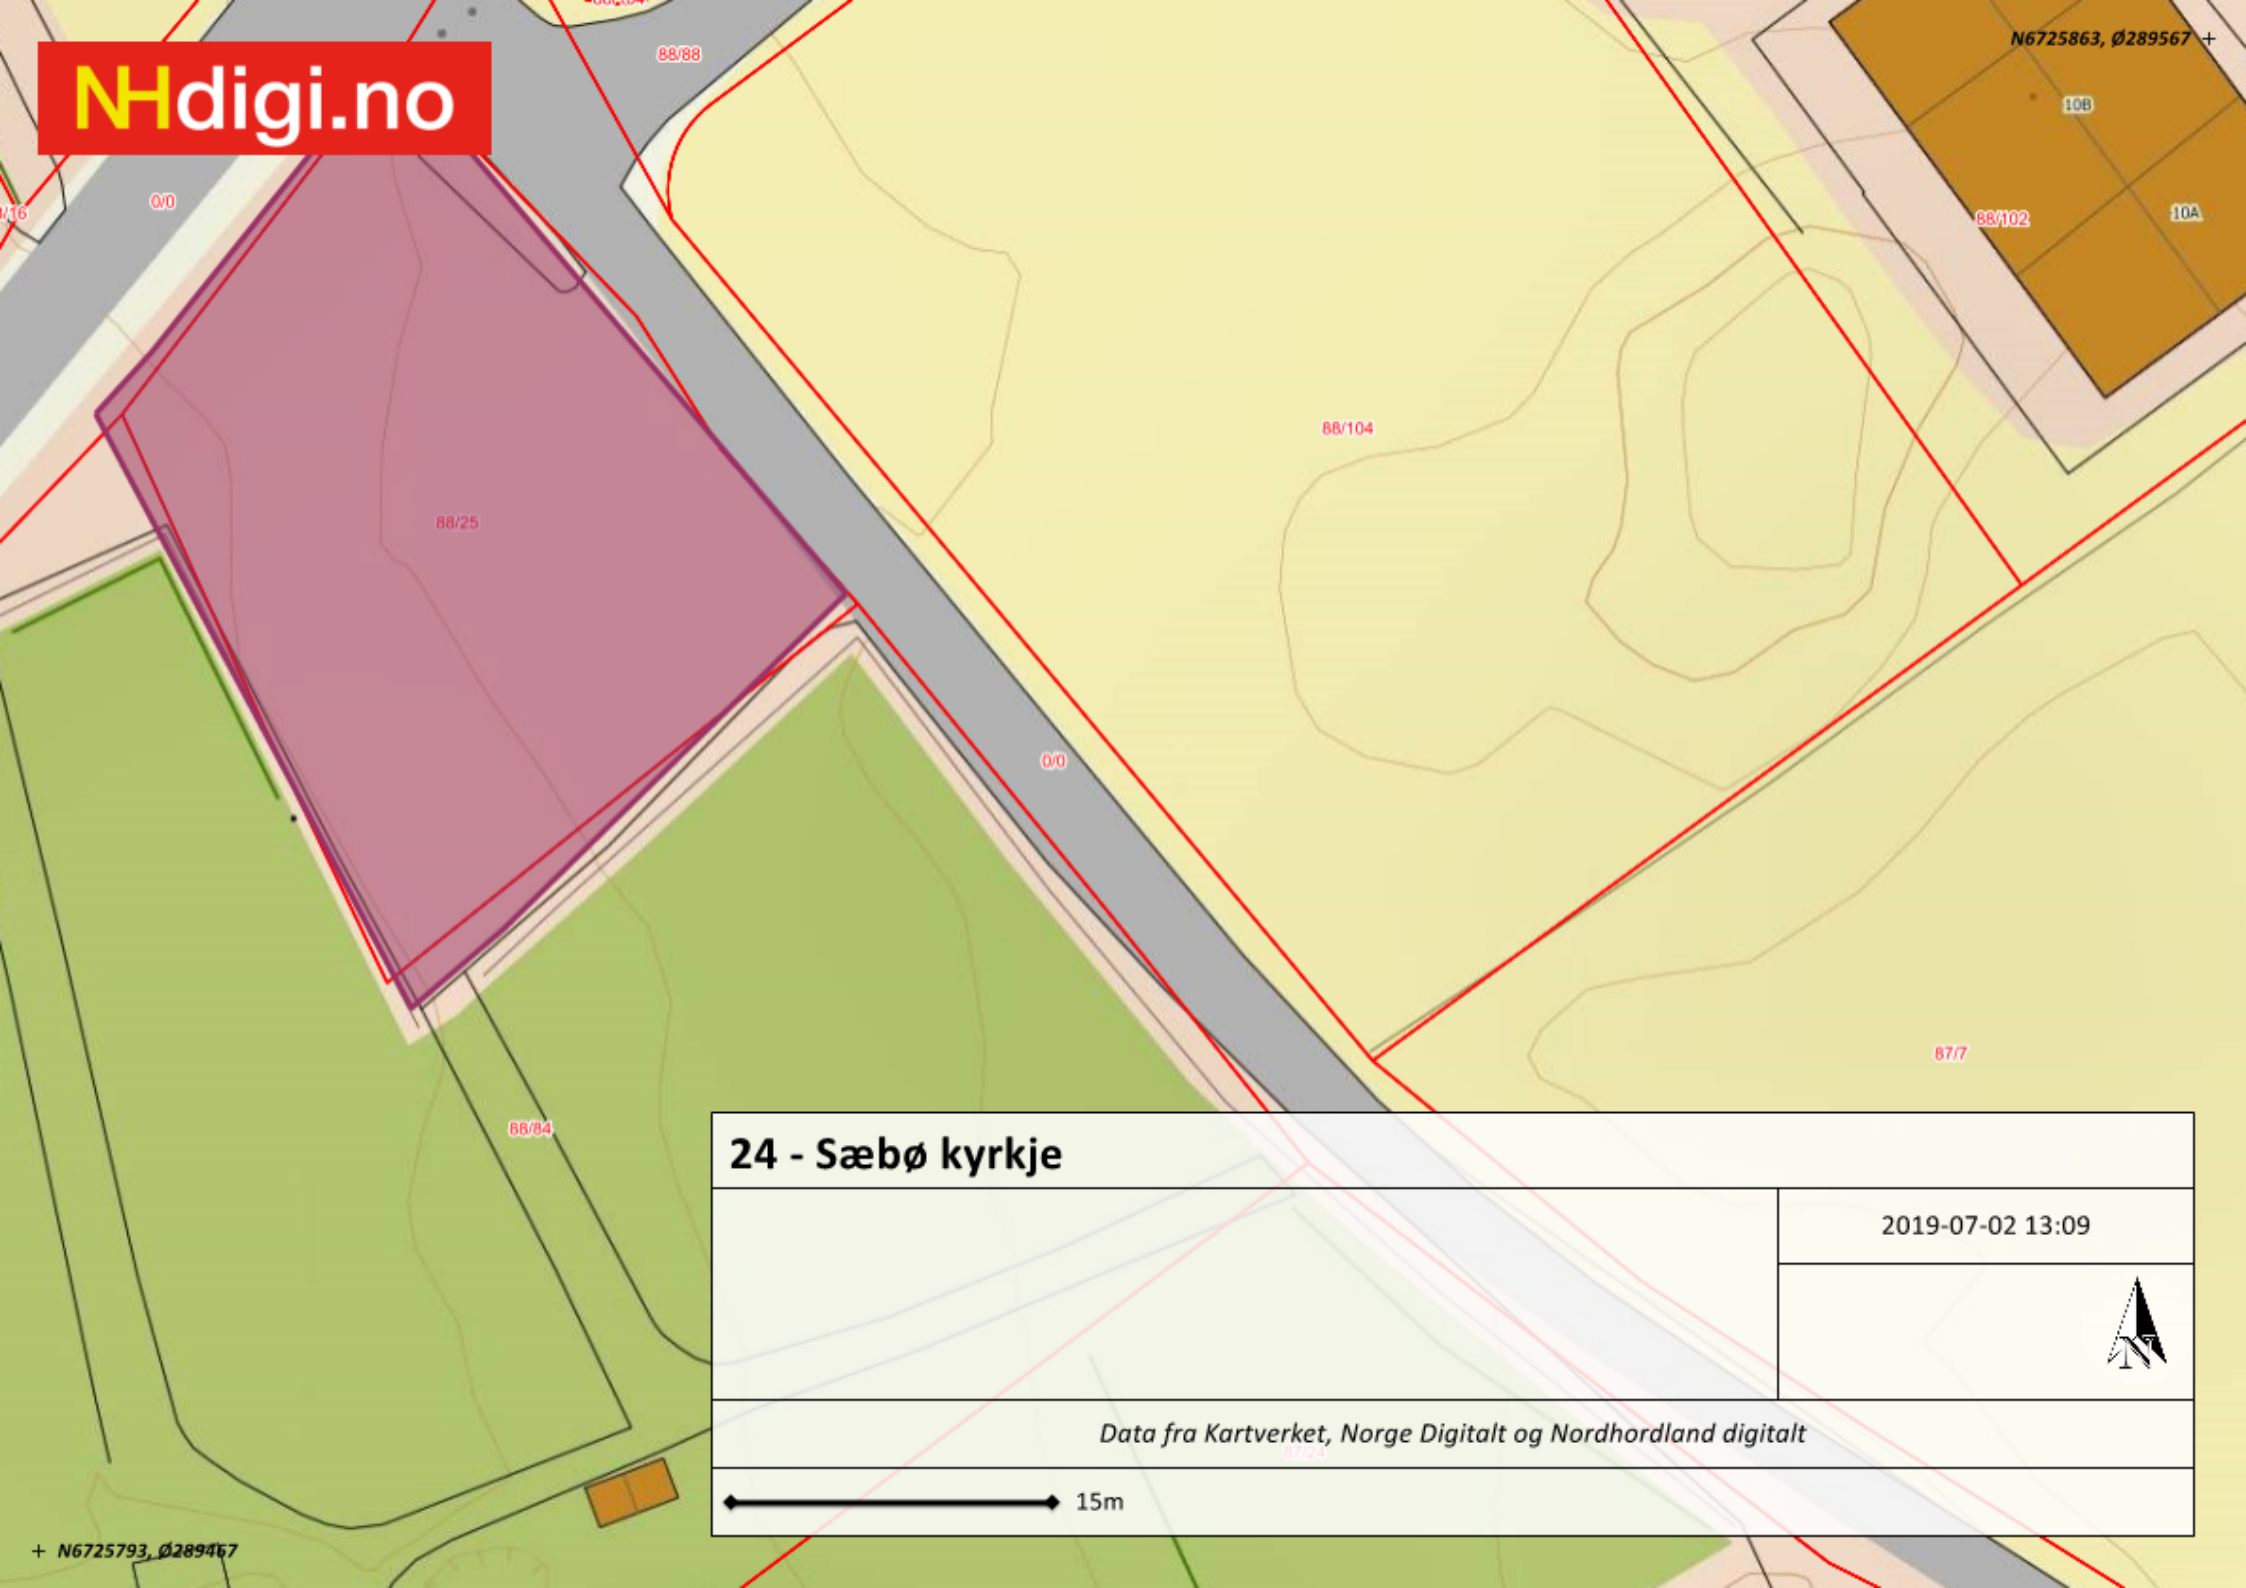

24 - Austmarka fotballbane

2019-07-02 13:06

Data fra Kartverket, Norge Digitalt og Nordhordland digitalt

50m

24 - Sæbø kyrkje

2019-07-02 13:09

Data fra Kartverket, Norge Digitalt og Nordhordland digitalt

15m