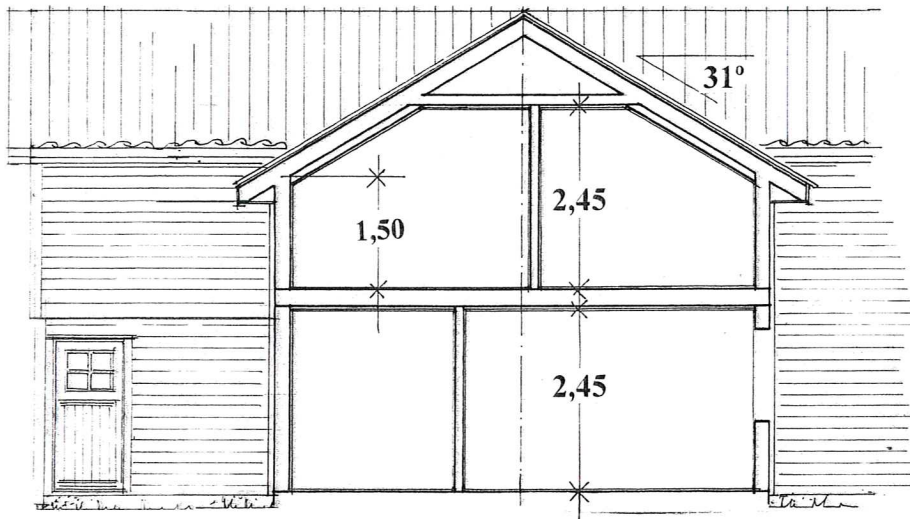

E-1

Prosj, bolig for Stine Beate Hjartholm og Thomas Tuft
Gnr. 65 , bnr. 18 , Nedre Myksvoll i Lindås kommune

Etasjeplaner i Mål = 1:100

Seim , 27. 06. 2019 , Arkitekt Knut Willie Jacobsen

E-2

SNITT : A - A

SNITT : B - B

SNITT : C - C

Prosj, bolig for Stine Beate Hjartholm og Thomas Tuft
Gnr. 65 , bnr. 18 , Nedre Myksvoll i Lindås kommune

Snitt i Mål = 1:100

Seim , 27. 06. 2019 , Arkitekt Knut Willie Jacobsen

Fasade mot Syd-Vest

Fasade mot Nord-Øst

Prosj, bolig for Stine Beate Hjartholm og Thomas Tuft
Gnr. 65 , bnr. 18 , Nedre Myksvoll i Lindås kommune

Fasader i Mål = 1:100

Seim , 27. 06. 2019 , Arkitekt Knut Willie Jacobsen

Fasade mot Syd-Øst

Fasade mot Nord-Vest

Prosj, bolig for Stine Beate Hjartholm og Thomas Tuft
Gnr. 65 , bnr. 18 , Nedre Myksvoll i Lindås kommune

Fasader i Mål = 1:100

Seim , 27. 06. 2019 , Arkitekt Knut Willie Jacobsen