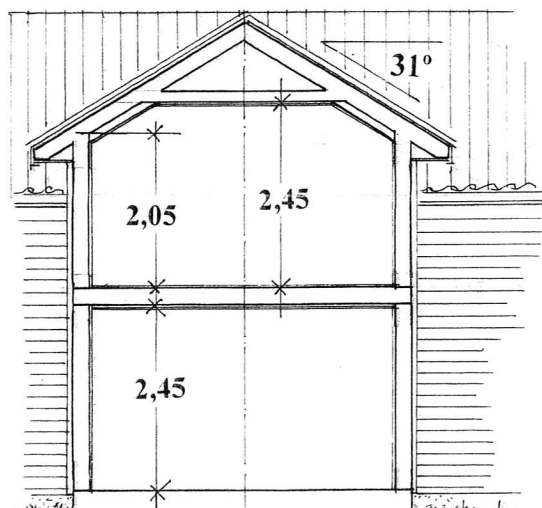

E-1

Prosj, bolig for Stine Beate Hjartholm og Thomas Tuft
Gnr. 65 , bnr. 18 , Nedre Myksvoll i Lindås kommune

Etasjeplaner i Mål = 1:100

Seim , 27. 06. 2019 , Arkitekt Knut Willie Jacobsen

E-2

SNITT : A - A

SNITT : B - B

SNITT : C - C

Prosj, bolig for Stine Beate Hjartholm og Thomas Tuft
Gnr. 65 , bnr. 18 , Nedre Myksvoll i Lindås kommune

Snitt i Mål = 1:100

Seim , 27. 06. 2019 , Arkitekt Knut Willie Jacobsen

Fasade mot Syd-Vest

Fasade mot Nord-Øst

Prosj, bolig for Stine Beate Hjartholm og Thomas Tuft
Gnr. 65 , bnr. 18 , Nedre Myksvoll i Lindås kommune

Fasader i Mål = 1:100

Seim , 27. 06. 2019 , Arkitekt Knut Willie Jacobsen