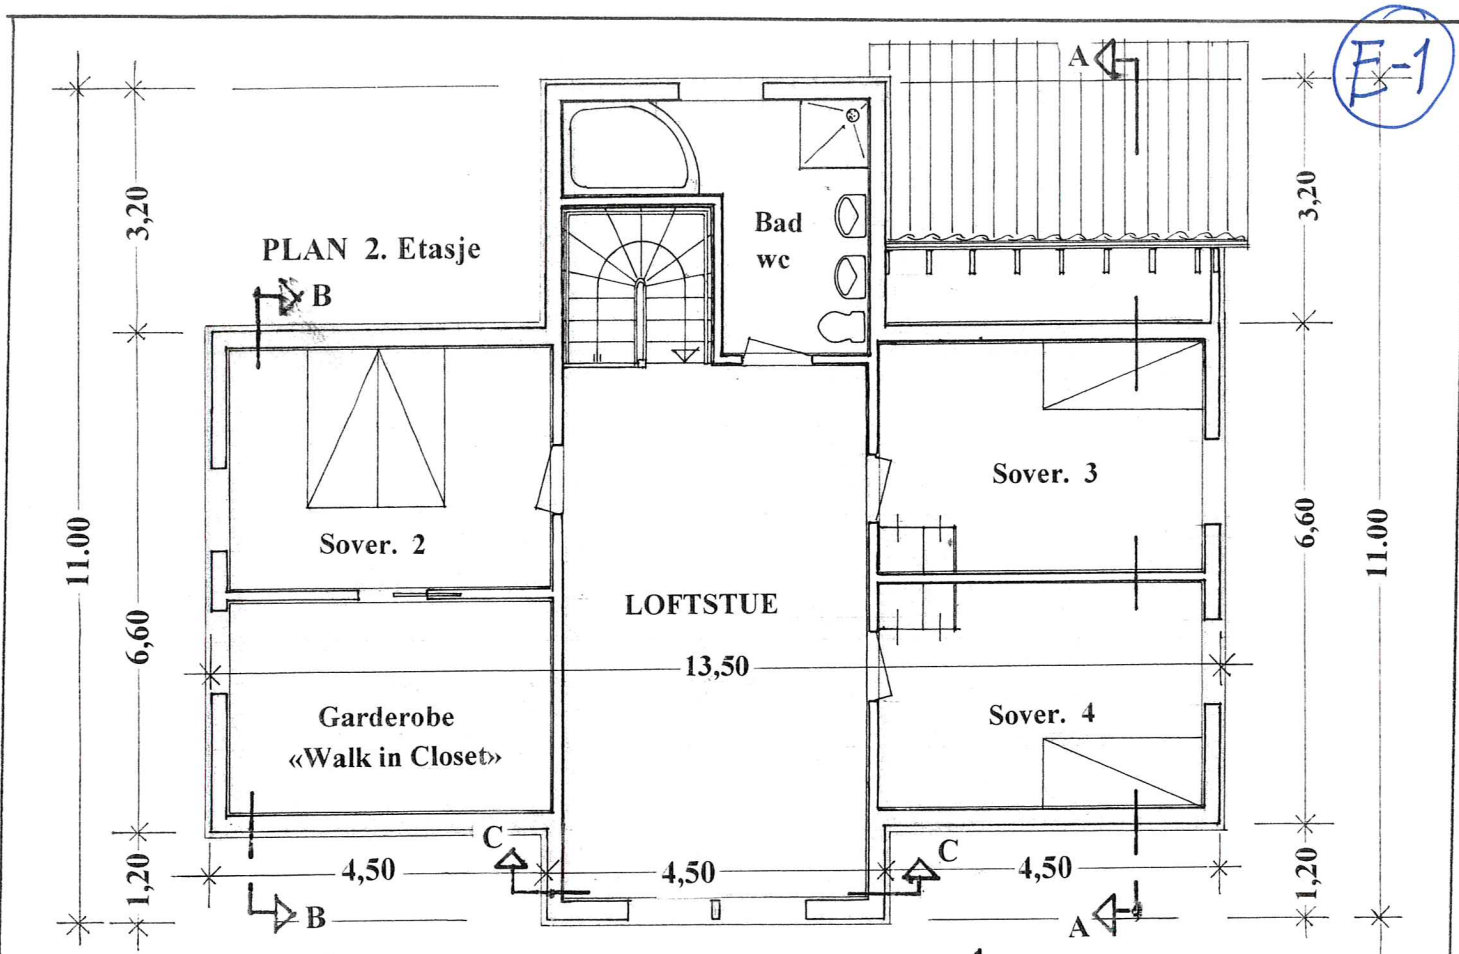

E-1

Prosj, bolig for Stine Beate Hjartholm og Thomas Tuft
Gnr. 65 , bnr. 18 , Nedre Myksvoll i Lindås kommune

Etasjeplaner i Mål = 1:100

Seim , 27. 06. 2019 , Arkitekt Knut Willie Jacobsen