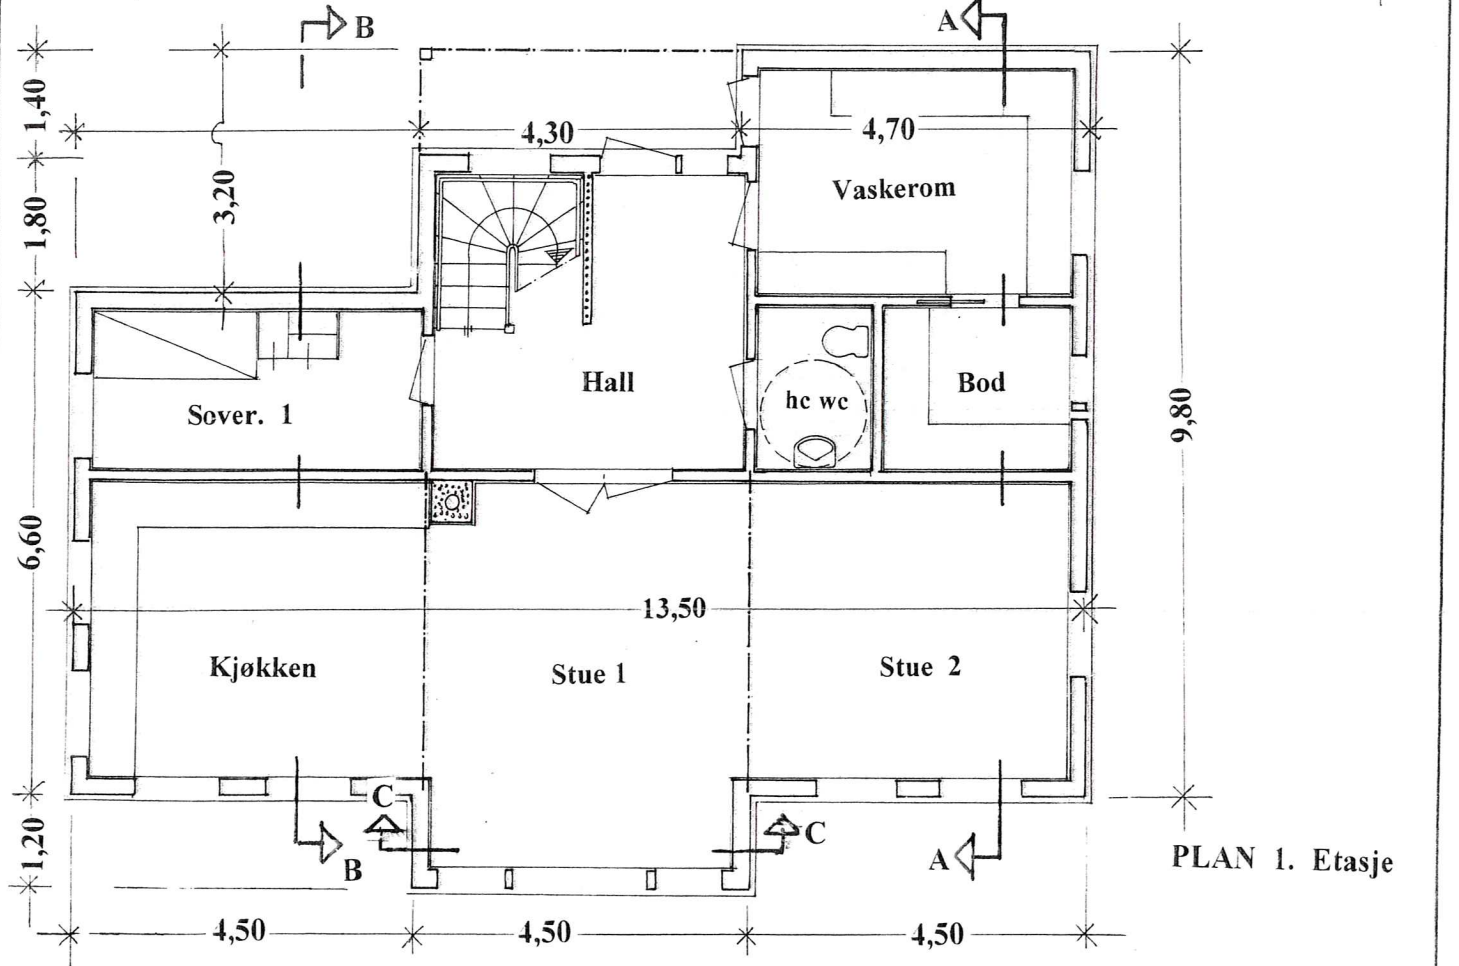

E-1

Prosj, bolig for Stine Beate Hjartholm og Thomas Tuft
Gnr. 65 , bnr. 18 , Nedre Myksvoll i Lindås kommune

Etasjeplaner i Mål = 1:100

Seim , 27. 06. 2019 , Arkitekt Knut Willie Jacobsen

E-2

SNITT : A - A