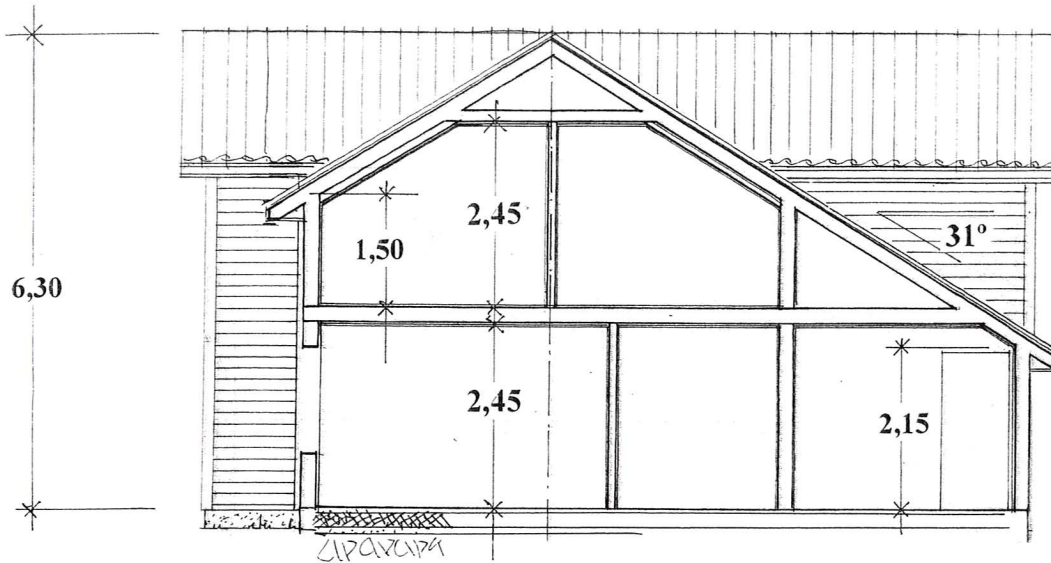

E-1

Prosj, bolig for Stine Beate Hjartholm og Thomas Tuft
Gnr. 65 , bnr. 18 , Nedre Myksvoll i Lindås kommune

Etasjeplaner i Mål = 1:100

Seim , 27. 06. 2019 , Arkitekt Knut Willie Jacobsen

E-2

SNITT : A - A

SNITT : B - B

SNITT : C - C

Prosj, bolig for Stine Beate Hjartholm og Thomas Tuft
Gnr. 65 , bnr. 18 , Nedre Myksvoll i Lindås kommune

Snitt i Mål = 1:100

Seim , 27. 06. 2019 , Arkitekt Knut Willie Jacobsen

Fasade mot Syd-Vest

Fasade mot Nord-Øst

Prosj, bolig for Stine Beate Hjartholm og Thomas Tuft
Gnr. 65 , bnr. 18 , Nedre Myksvoll i Lindås kommune

Fasader i Mål = 1:100

Seim , 27. 06. 2019 , Arkitekt Knut Willie Jacobsen

Fasade mot Syd-Øst

Fasade mot Nord-Vest

Prosj, bolig for Stine Beate Hjartholm og Thomas Tuft
Gnr. 65 , bnr. 18 , Nedre Myksvoll i Lindås kommune

Fasader i Mål = 1:100

Seim , 27. 06. 2019 , Arkitekt Knut Willie Jacobsen