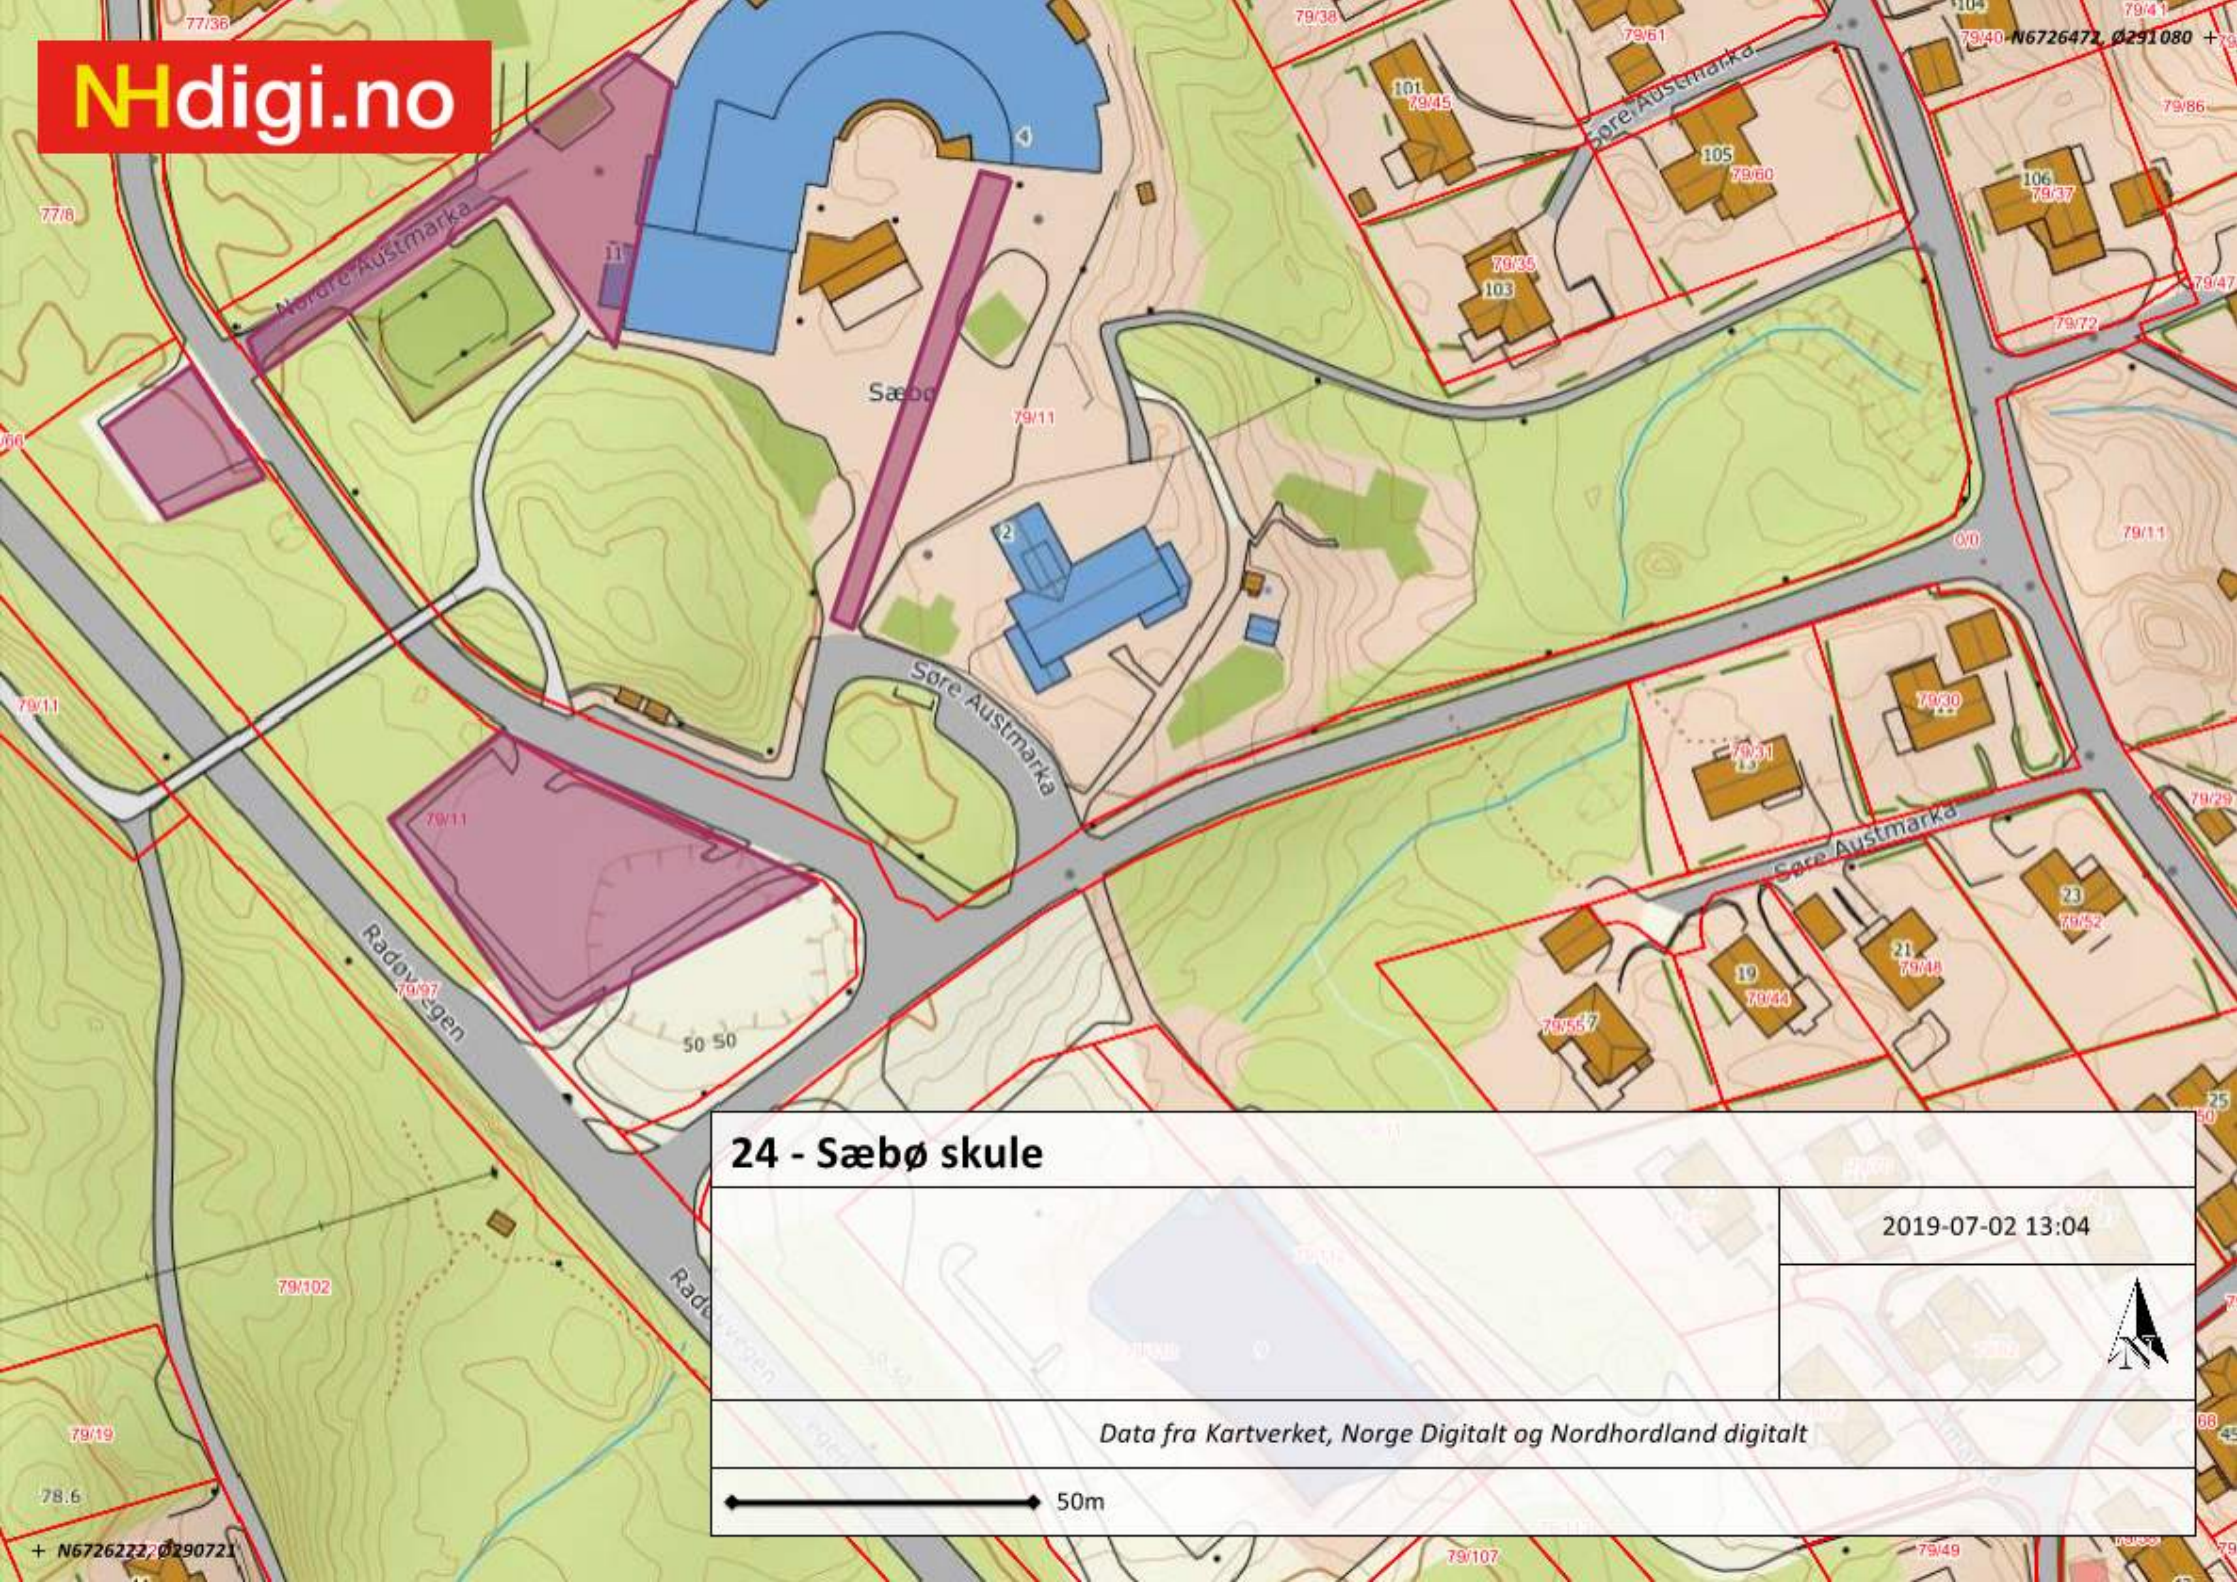

88/102

10B

10A

0/0

87/7

88/84

24 - Sæbø kyrkje

2019-07-02 13:09

Data fra Kartverket, Norge Digitalt og Nordhordland digitalt

15m

+ N6725793, Ø289467

24 - Sæbø skule

2019-07-02 13:04

Data fra Kartverket, Norge Digitalt og Nordhordland digitalt

50m