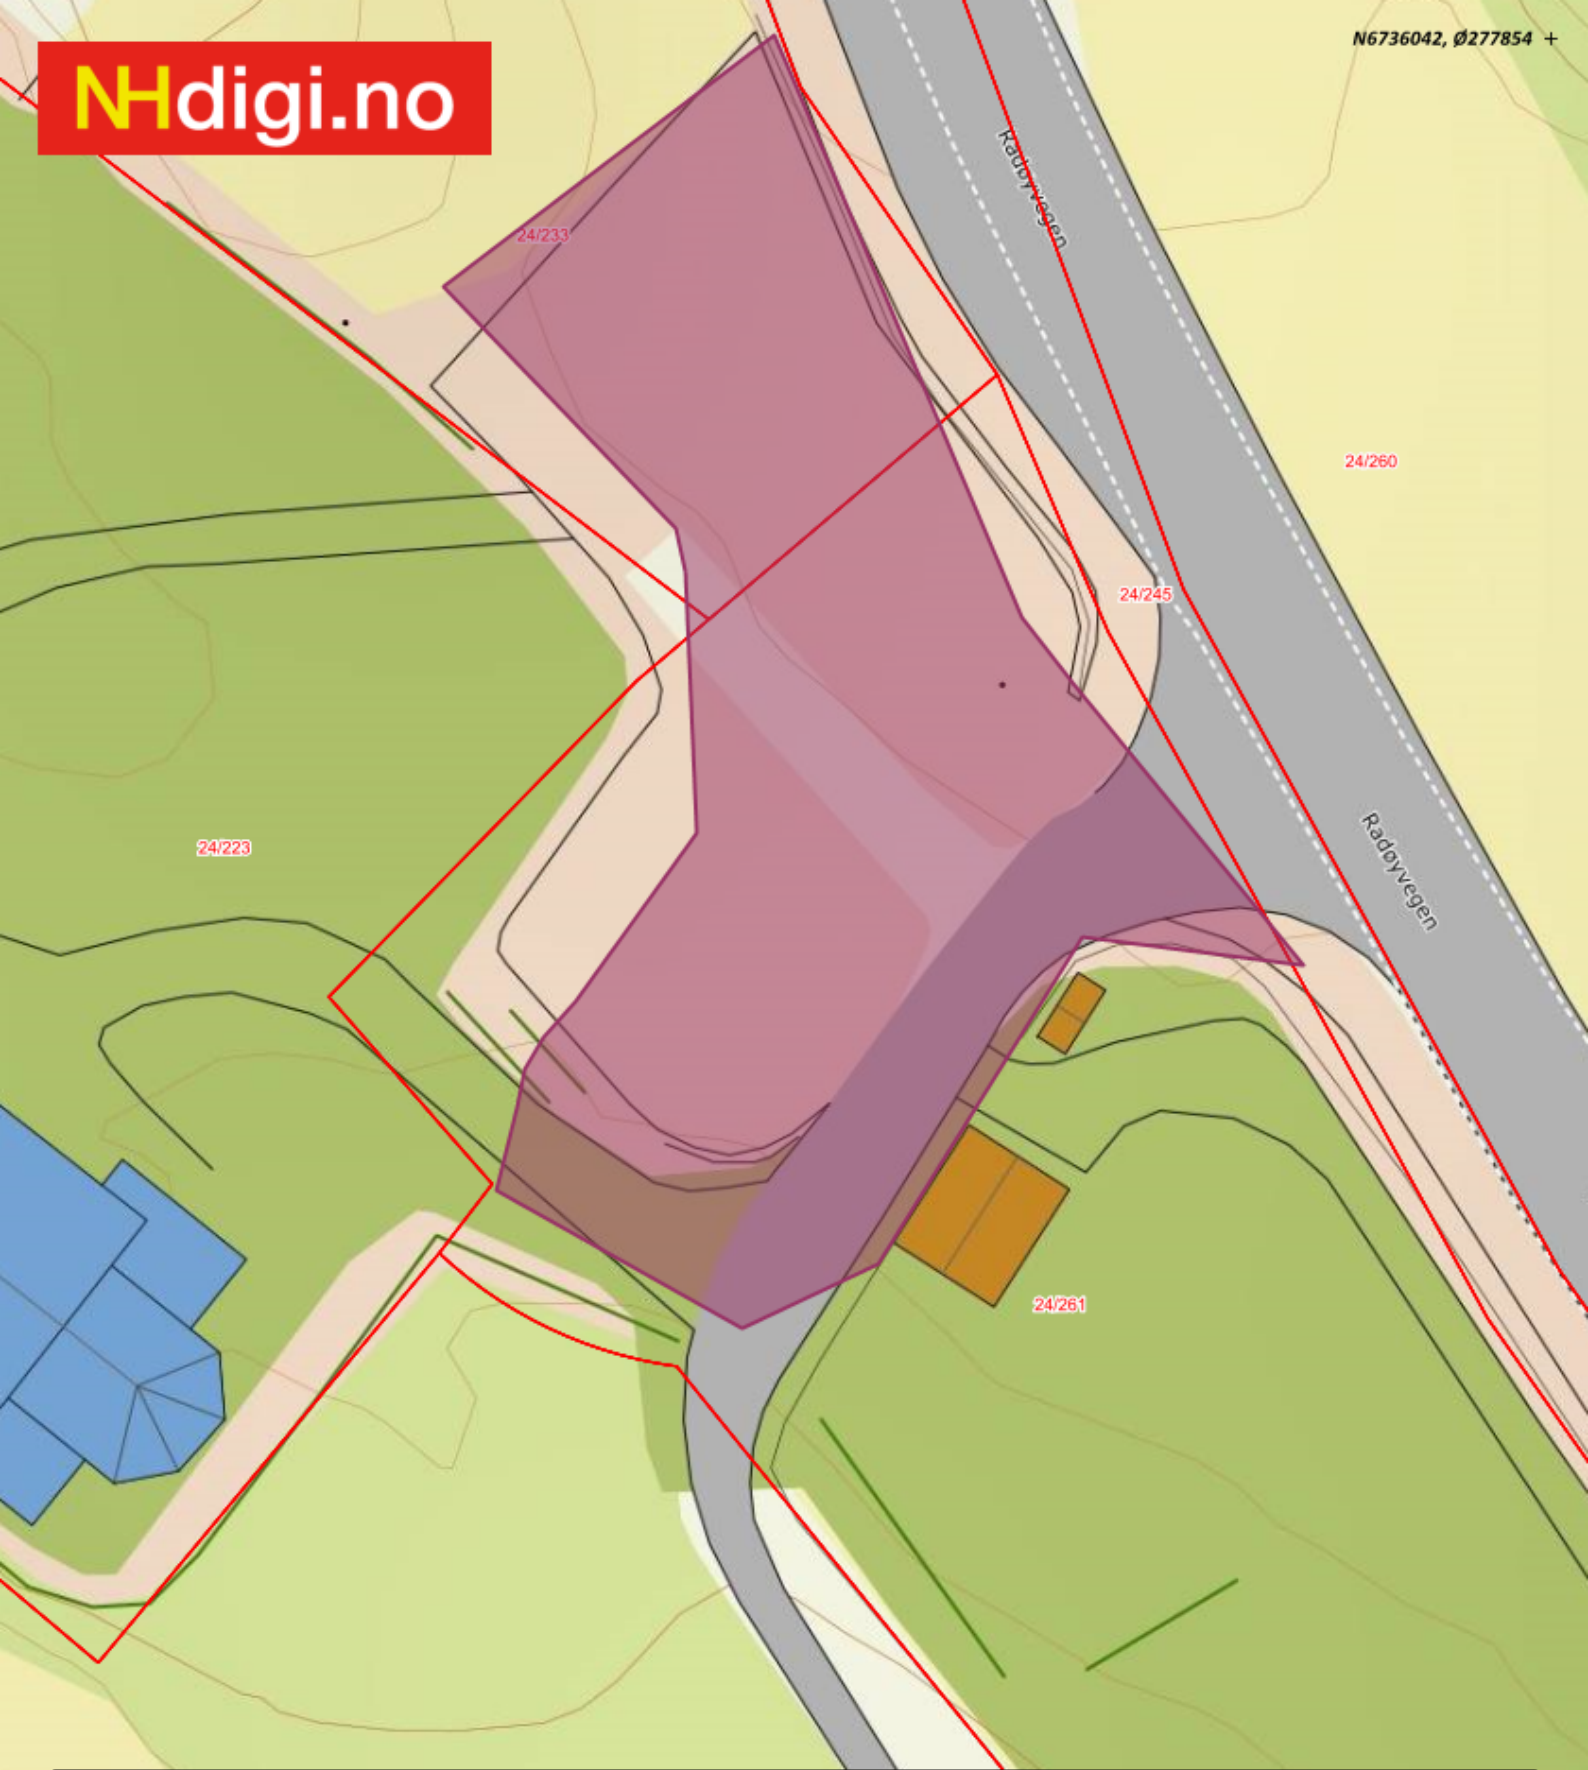

### Bø barnehage

2019-07-02 12:42

Data fra Kartverket, Norge Digitalt og Nordhordland digitalt

←————→ 25m

### Hordabø kyrkje

2019-07-02 12:44

Data fra Kartverket, Norge Digitalt og Nordhordland digitalt

15m

<b>Hordabø skule</b> 24/210	
Bo	2019-07-02 12:27
	
<i>Data fra Kartverket, Norge Digitalt og Nordhordland digitalt</i>	
	

**Høgdebassern VA - Haugland**

2019-07-02 12:50

Data fra Kartverket, Norge Digitalt og Nordhordland digitalt

25m