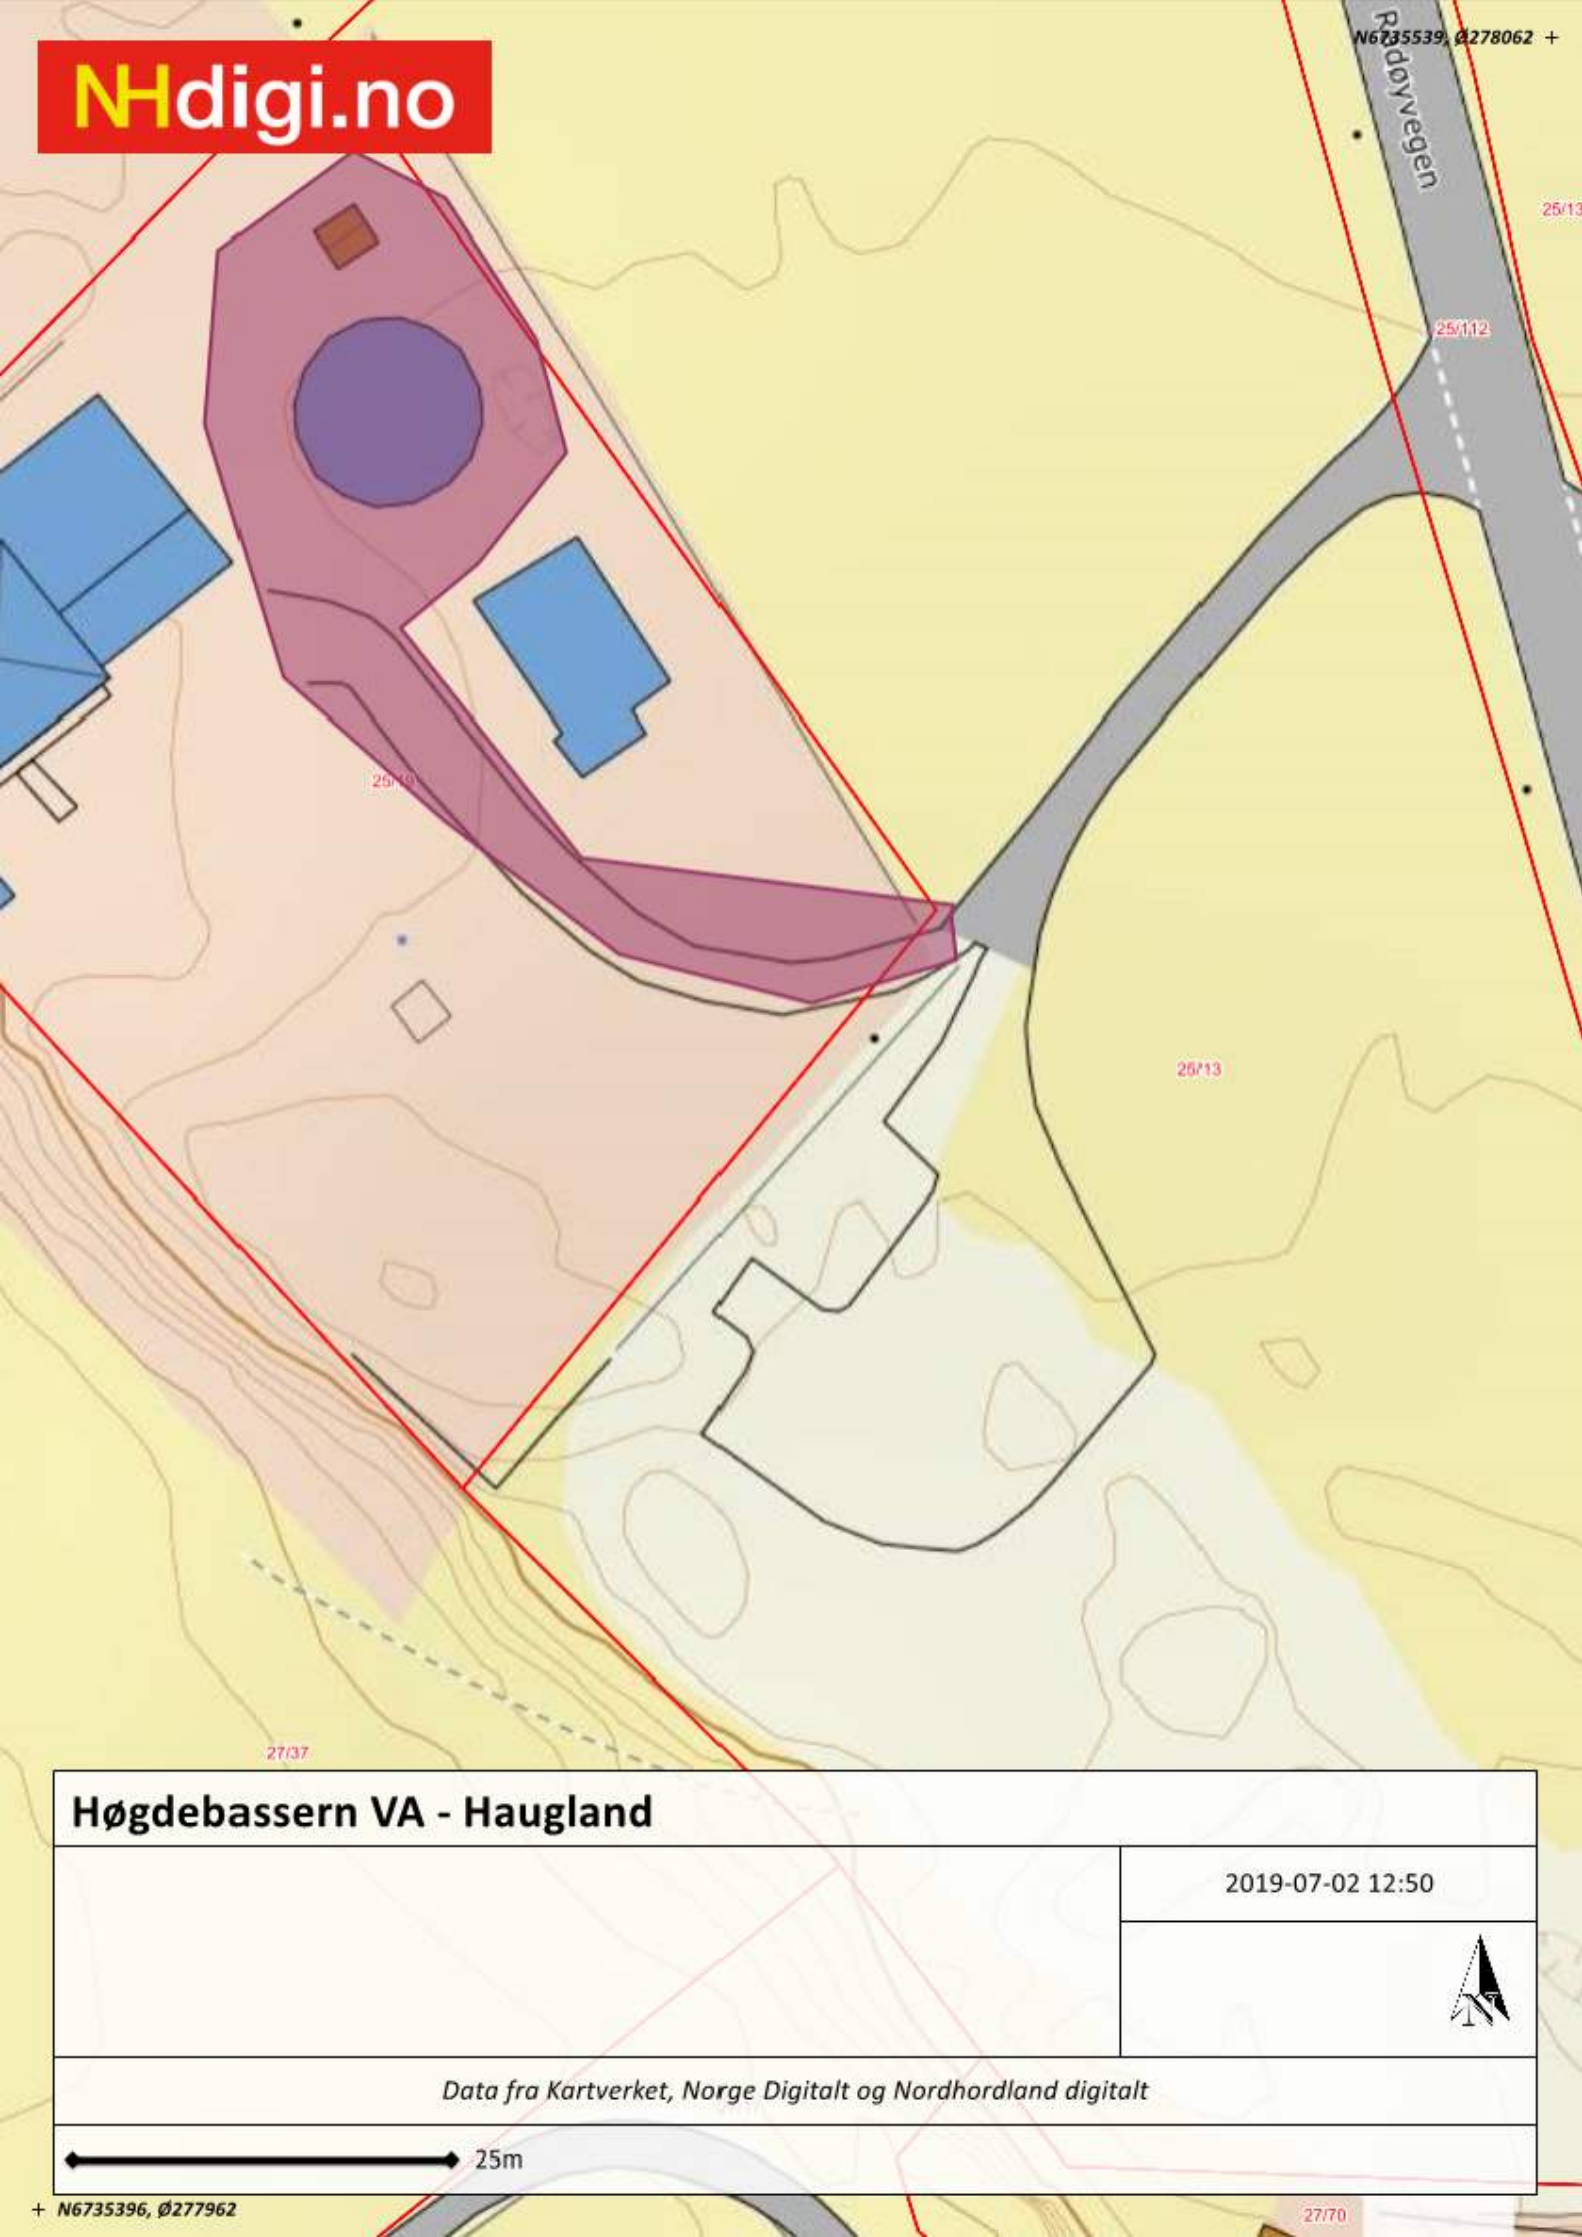

### Bø barnehage

2019-07-02 12:42

Data fra Kartverket, Norge Digitalt og Nordhordland digitalt

←————→ 25m

### Hordabø kyrkje

2019-07-02 12:44

Data fra Kartverket, Norge Digitalt og Nordhordland digitalt

15m

<b>Hordabø skule</b> 24/210	
Bo	2019-07-02 12:27
	
<i>Data fra Kartverket, Norge Digitalt og Nordhordland digitalt</i>	
	

**Høgdebassern VA - Haugland**

2019-07-02 12:50

Data fra Kartverket, Norge Digitalt og Nordhordland digitalt

25m