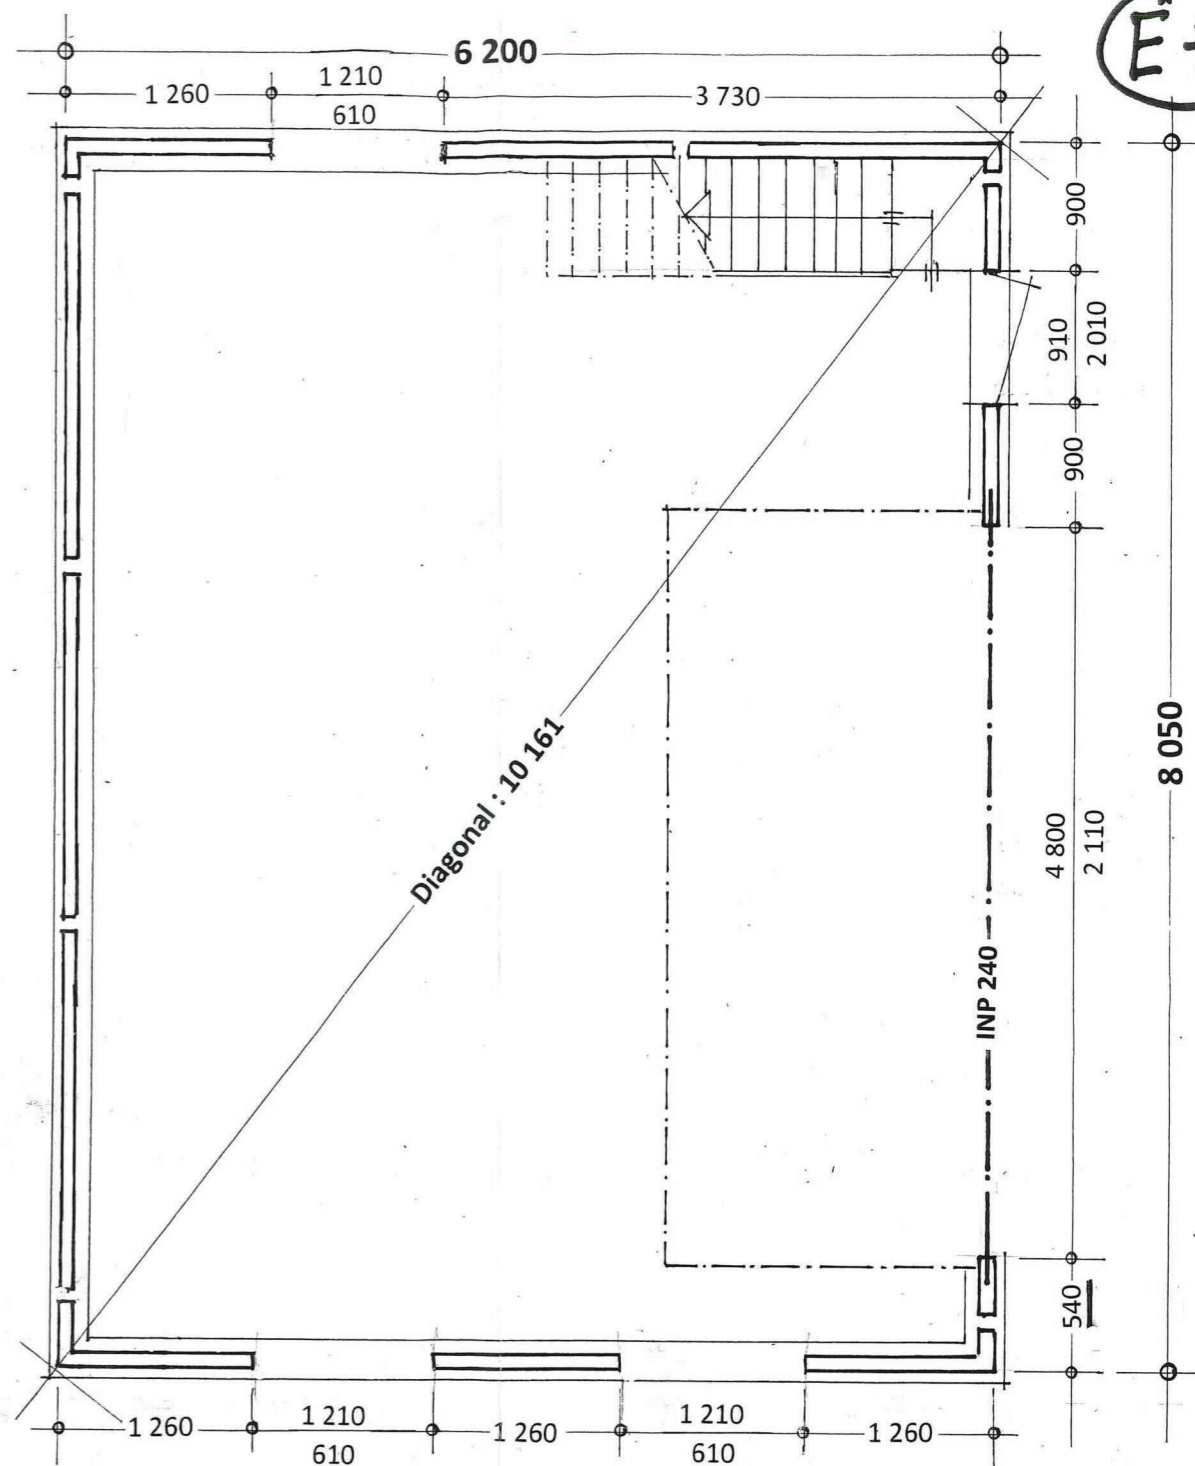

Nåværende situasjon. Ikenberget 29, 5911 Alversund
Gnr. 137 , bnr. 567 i Lindås kommune

Fasade mot NORD-ØST.

Fasade mot SYD-VEST

Fasade mot NORD-VEST

Fasade mot SYD-ØST

Garasje 49,9 m²

Loft : Himlingsbredde 599mm. i h.= 1900mm

Prosj. garasje på Ikenberget 29 , 5911 Alversund,

Gnr. 137 , Bnr. 567 i Lindås kommune

Plan – og Snitt i Mål = 1:50 , Fasader i Mål = 1 : 100

Alversund , 11. 06. 2019 , Roger Aase