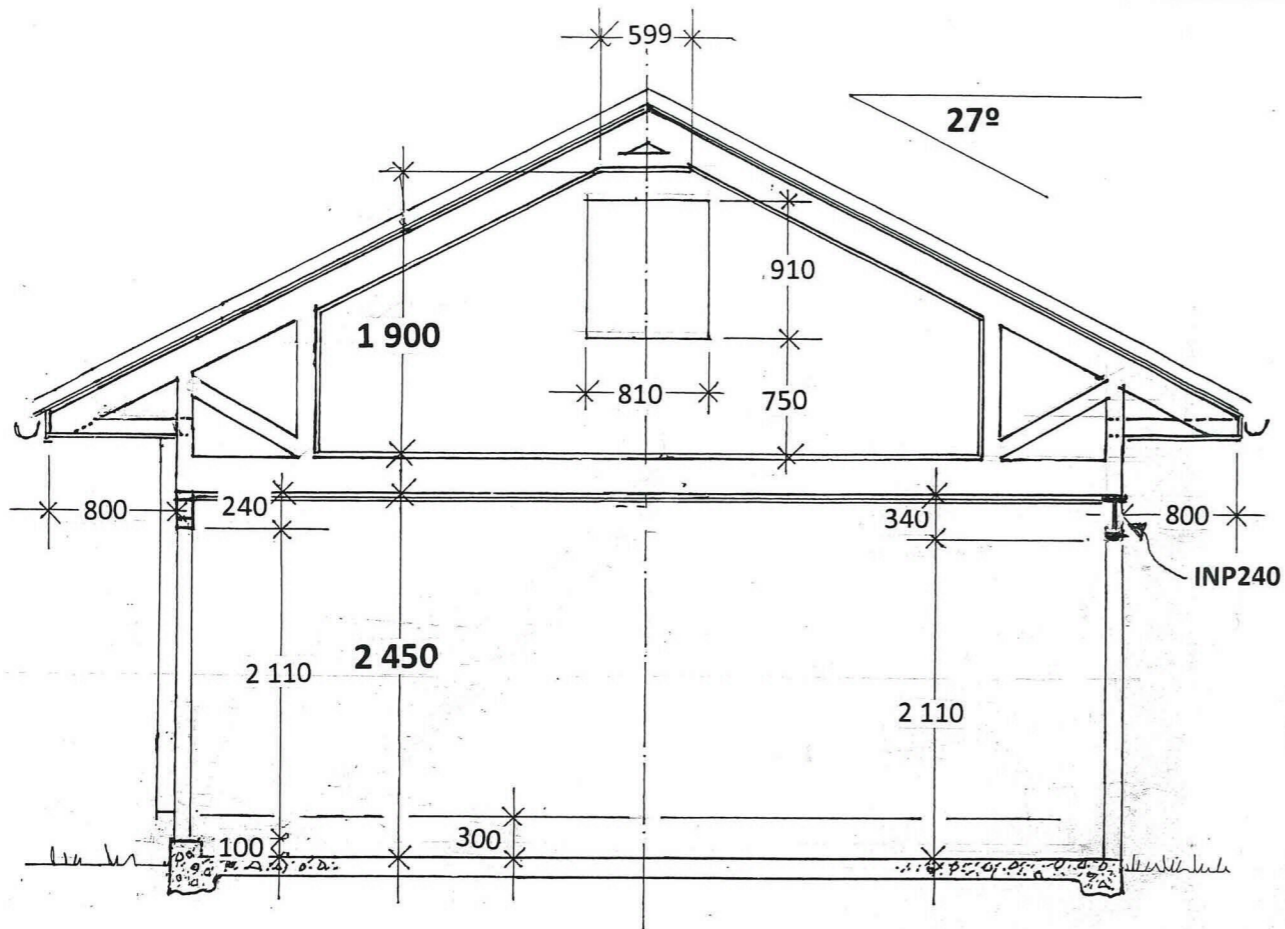

Nåværende situasjon. Ikenberget 29, 5911 Alversund
Gnr. 137 , bnr. 567 i Lindås kommune

Fasade mot NORD-ØST.

Fasade mot SYD-VEST

Fasade mot NORD-VEST

Fasade mot SYD-ØST

Garasje 49,9 m²

Loft : Himlingsbredde 599mm. i h.= 1900mm

Prosj. garasje på Ikenberget 29 , 5911 Alversund,

Gnr. 137 , Bnr. 567 i Lindås kommune

Plan – og Snitt i Mål = 1:50 , Fasader i Mål = 1 : 100

Alversund , 11. 06. 2019 , Roger Aase