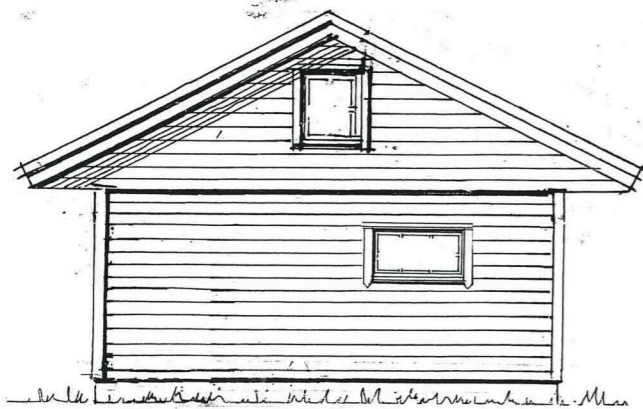

Nåværende situasjon. Ikenberget 29, 5911 Alversund
Gnr. 137 , bnr. 567 i Lindås kommune

Fasade mot NORD-ØST.

Fasade mot SYD-VEST

Fasade mot NORD-VEST

Fasade mot SYD-ØST

Garasje 49,9 m²

Loft : Himlingsbredde 599mm. i h.= 1900mm

Prosj. garasje på Ikenberget 29 , 5911 Alversund,

Gnr. 137 , Bnr. 567 i Lindås kommune

Plan – og Snitt i Mål = 1:50 , Fasader i Mål = 1 : 100

Alversund , 11. 06. 2019 , Roger Aase