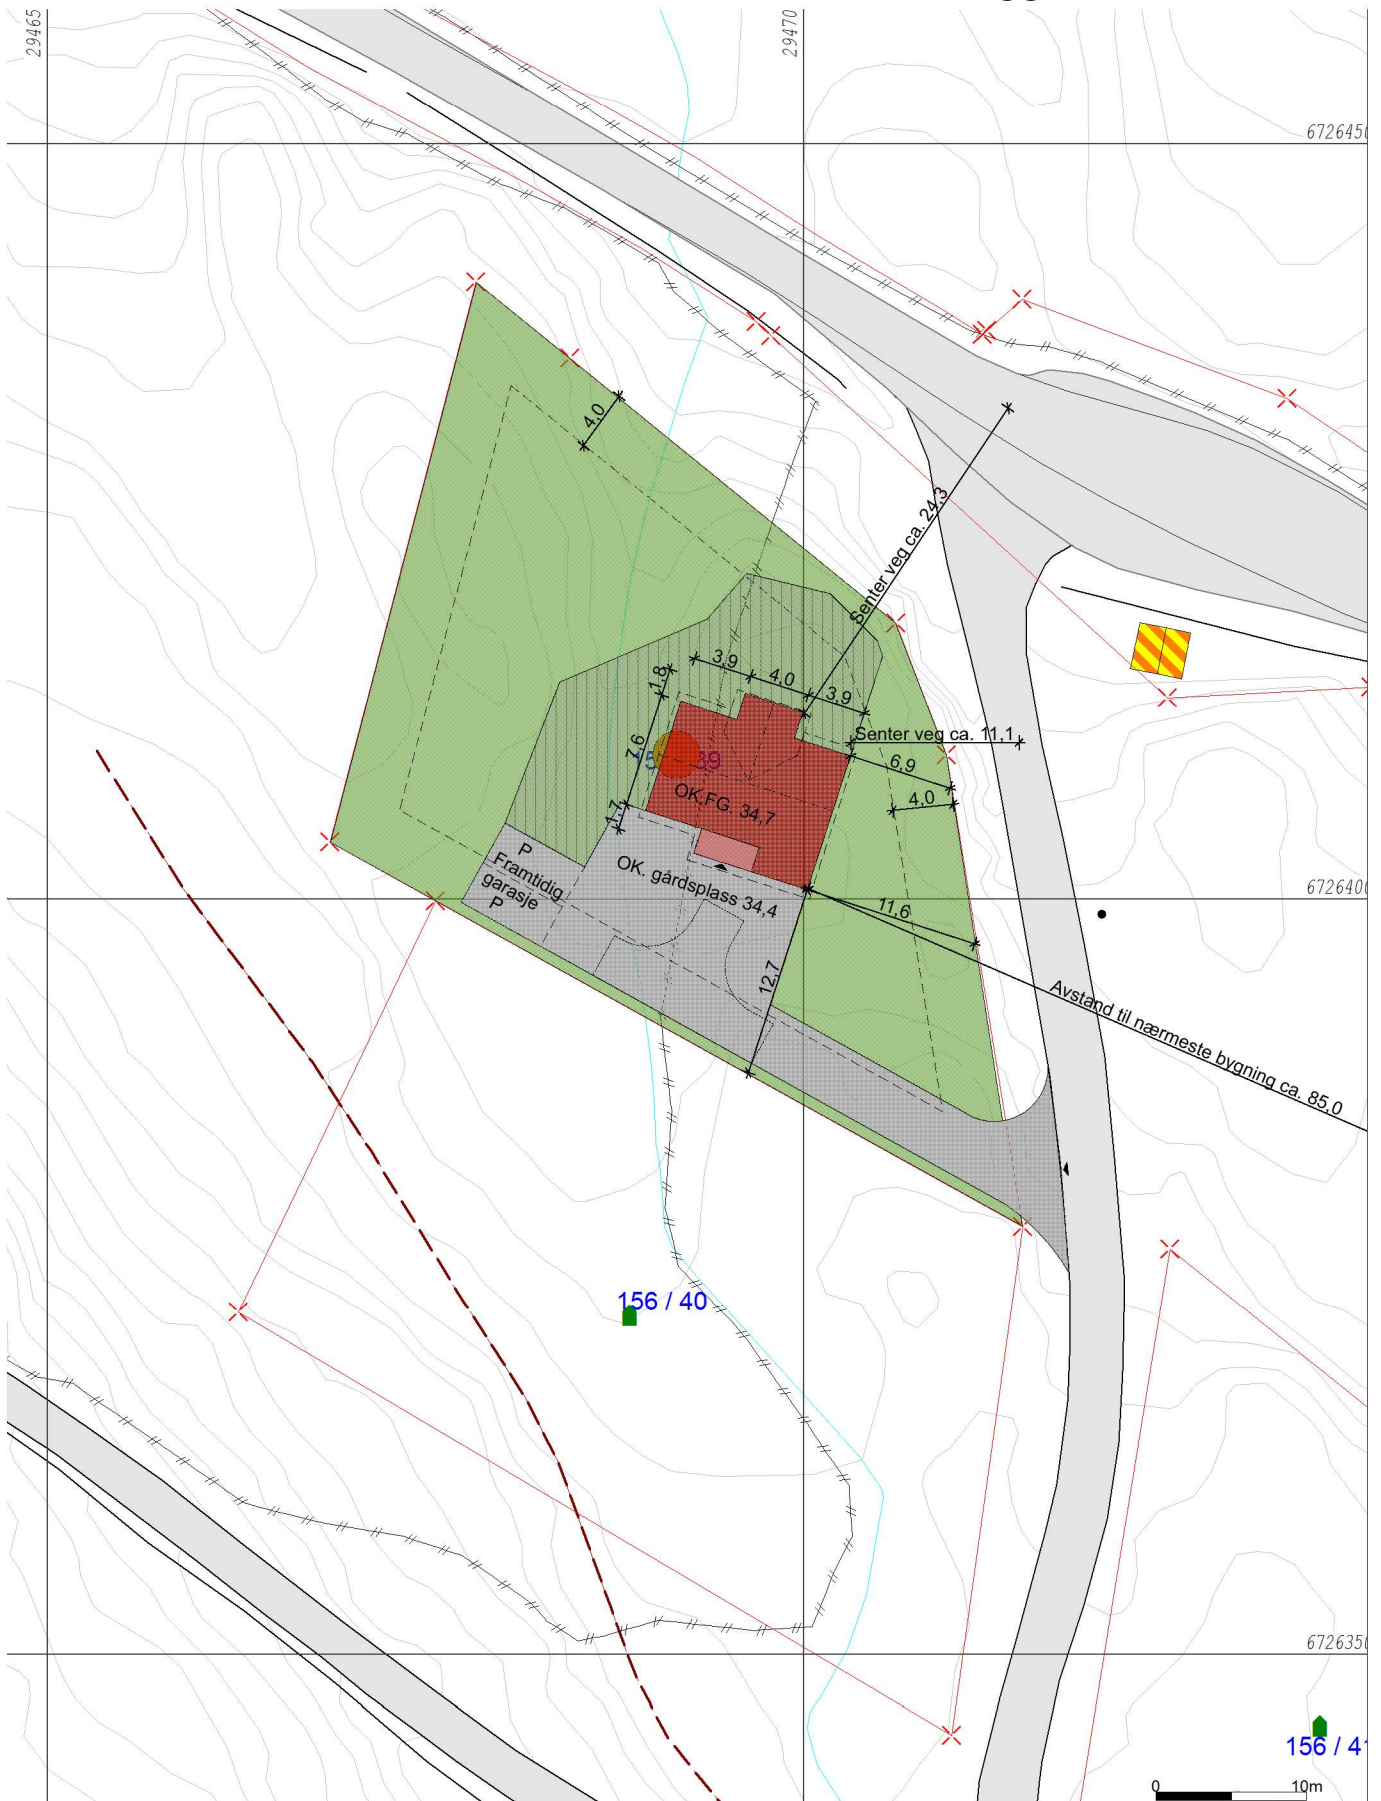

Vedlegg D

BLINK HUS Helge Rød as	Byggherre: Emilie Lie og Eivind Myksvoll		 BLINK HUS Helge Rød as	
	Byggadresse: Lurevegen, 5912 Seim G.nr. 156 B.nr. 39, Lindås kommune			
Type bygg: Bolig	Mål A4: 1:500	Prosjekt nr: .	Tegn. nr. A10-01	
Utg.pkt.: .	Sign. ST	Dato: 30.04.2019	Situasjonsplan	
<small>© Tegningen er beskyttet i.h.t. lov om opphavsrett.</small>				