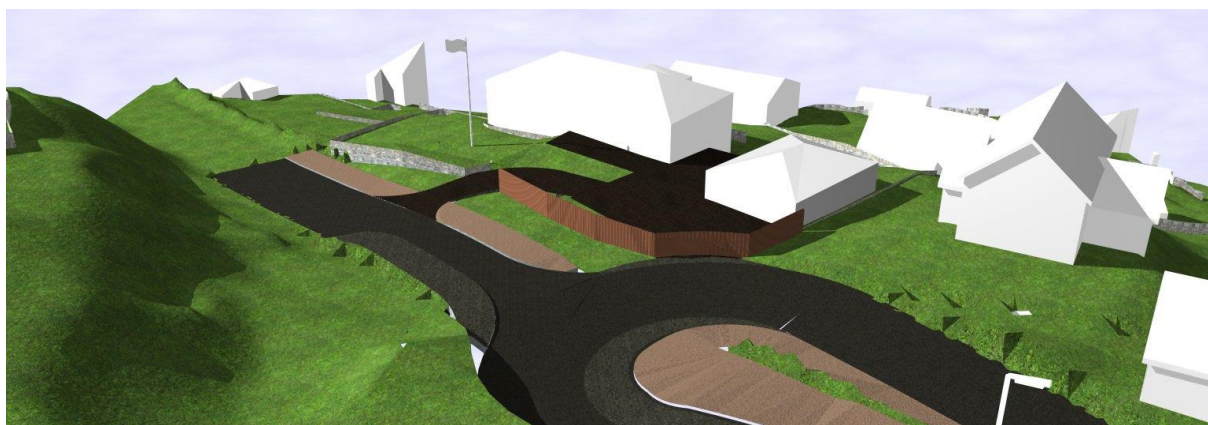

3D Bilete- Ny avkjøring, mur og støygjerde. Gbnr 137/45

Frå aust

Frå Nord

Frå vest