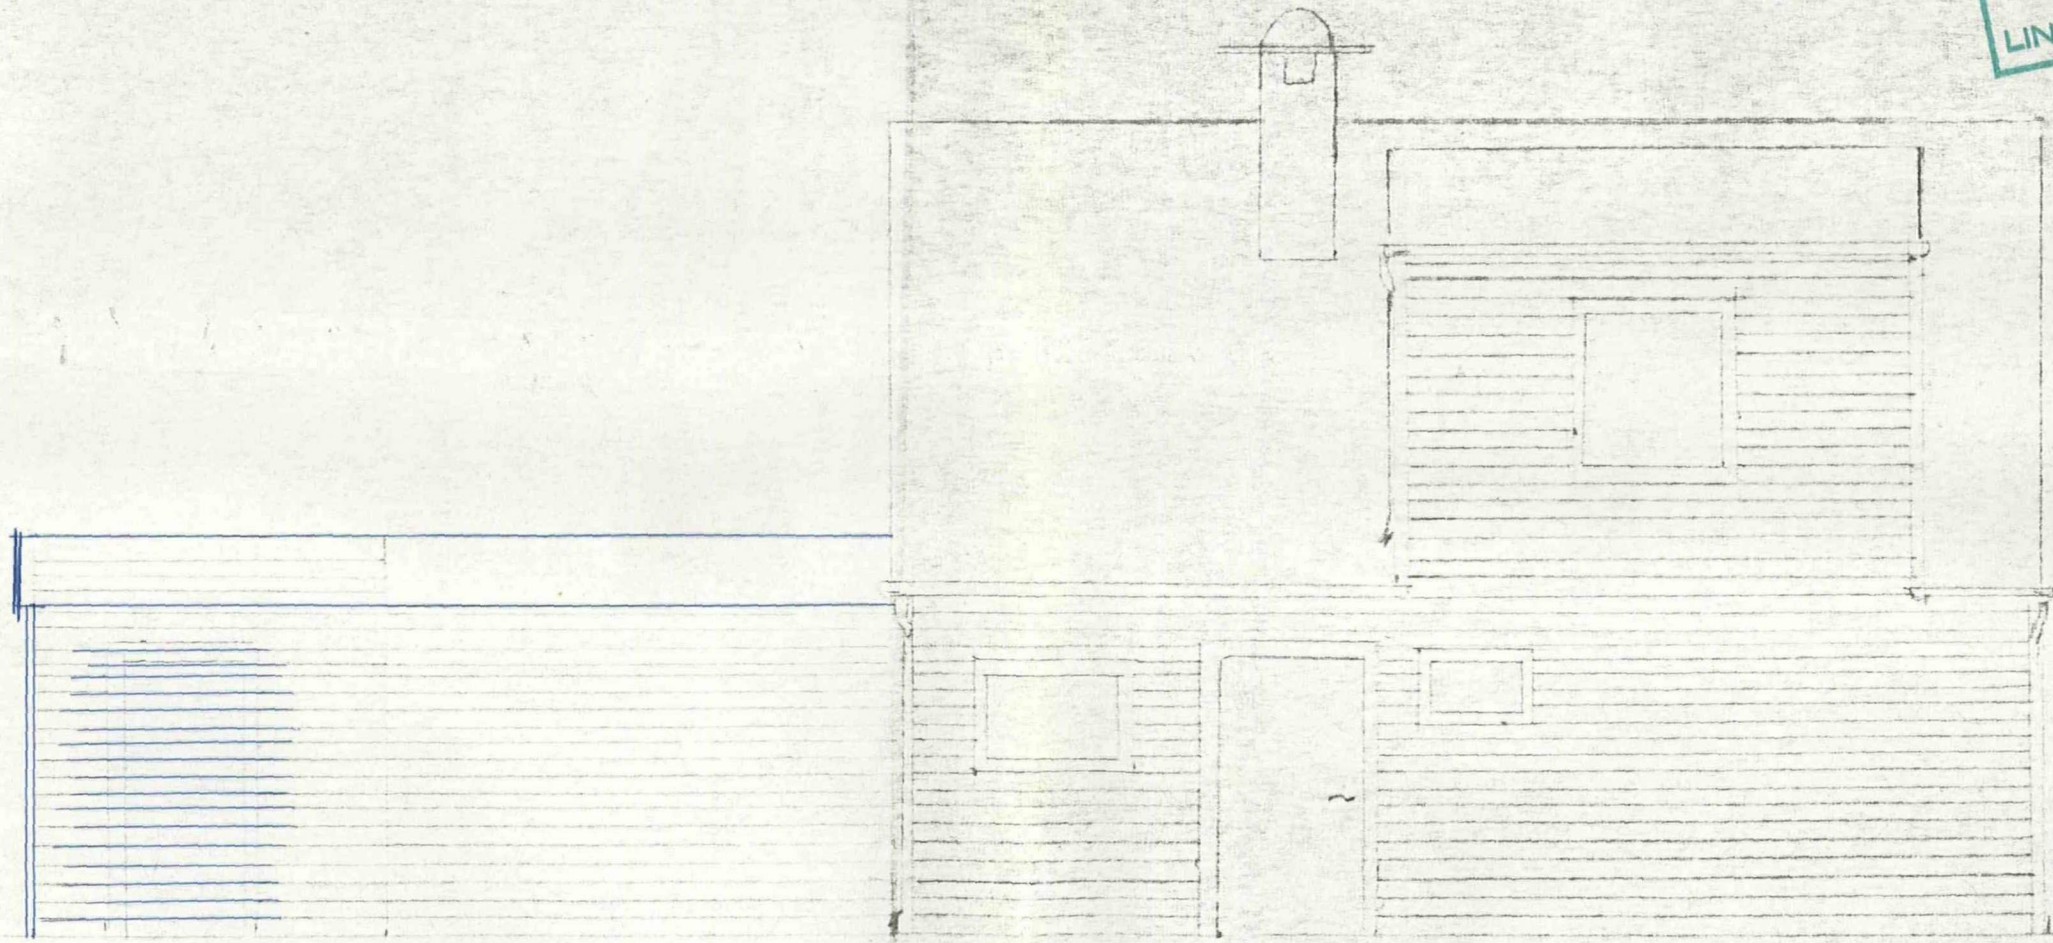

Fasade mot Nord

HANDSAMT DEN  
17 JAN. 1978  
LINDÅS BYGNINGSRÅD

LINDÅS KOMMUNE  
KOMMUNE-  
INGENJÖRSKONTORET  
03092 22.12.77  
Arkiv nr. 2388

Leif Thorsheim  
"Vesleheim" på Eknes  
i Lindås  
plan av 2. etg