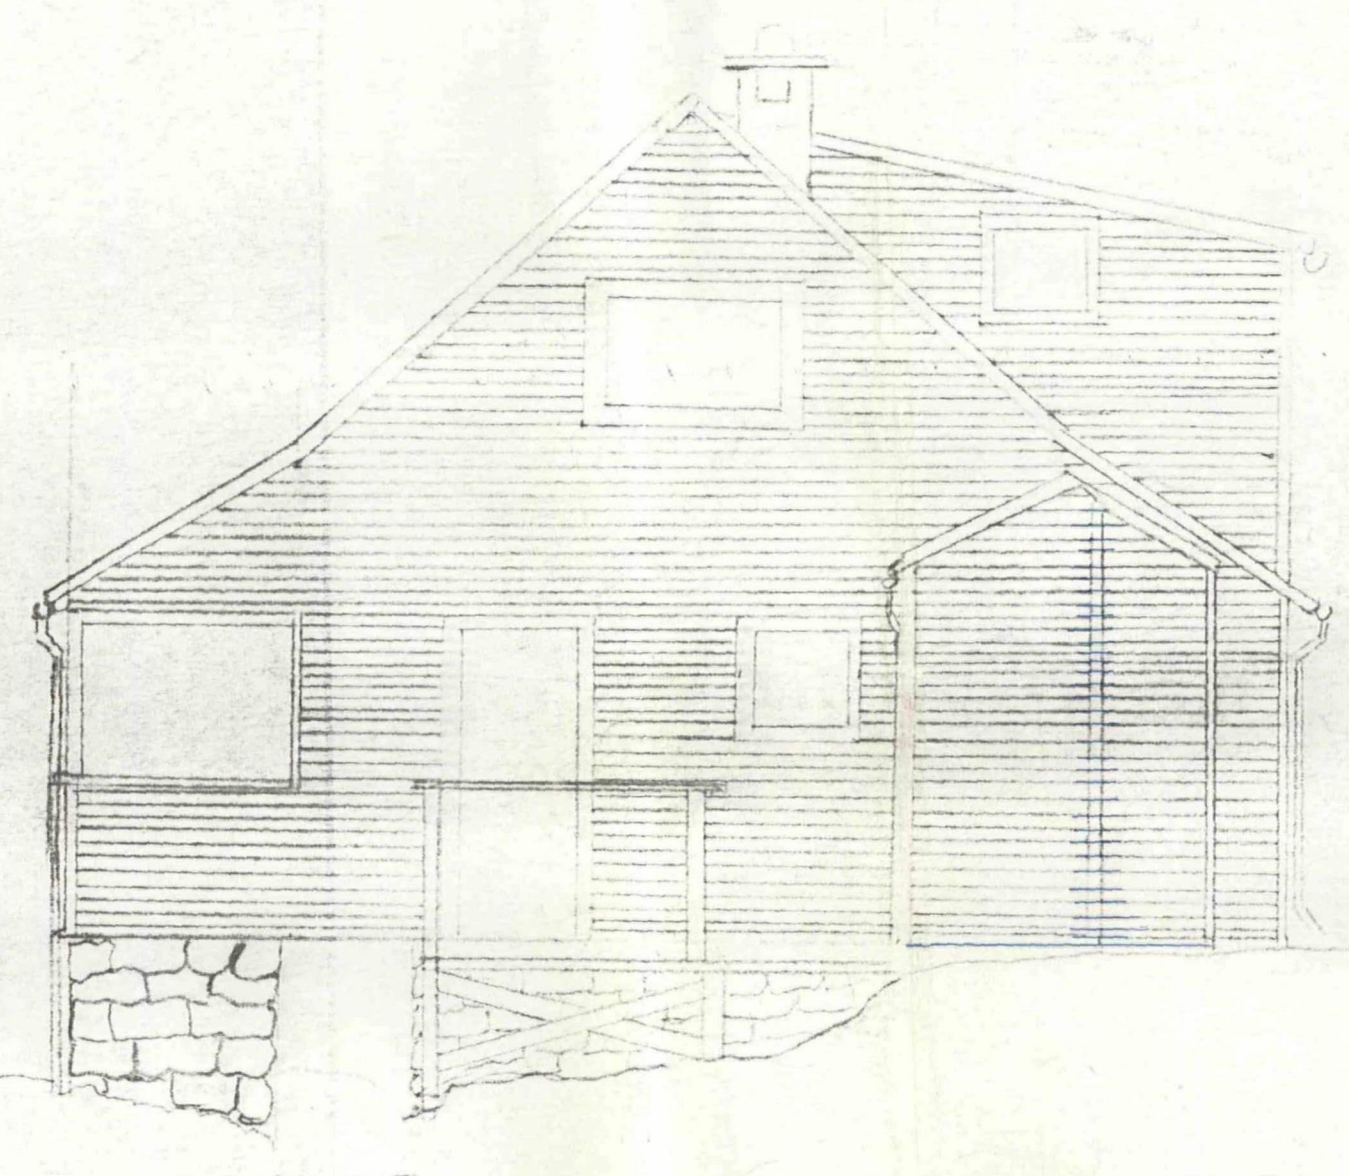

Liv Thorsheim  
"Vesleheim" på Eknes i Lindås

Plan av 1. etg

Rettelser av 2. JUN. 1978  
LINDÅS BYGNINGSRÅD

LINDAS KOMMUN  
INGENJÖRSKONTOR  
03003 22.12  
**ARK**  
Arkiv nr. 288

HANDSAMA DEN  
17 JAN. 1978  
LINDAS BYGNINGSRÅD