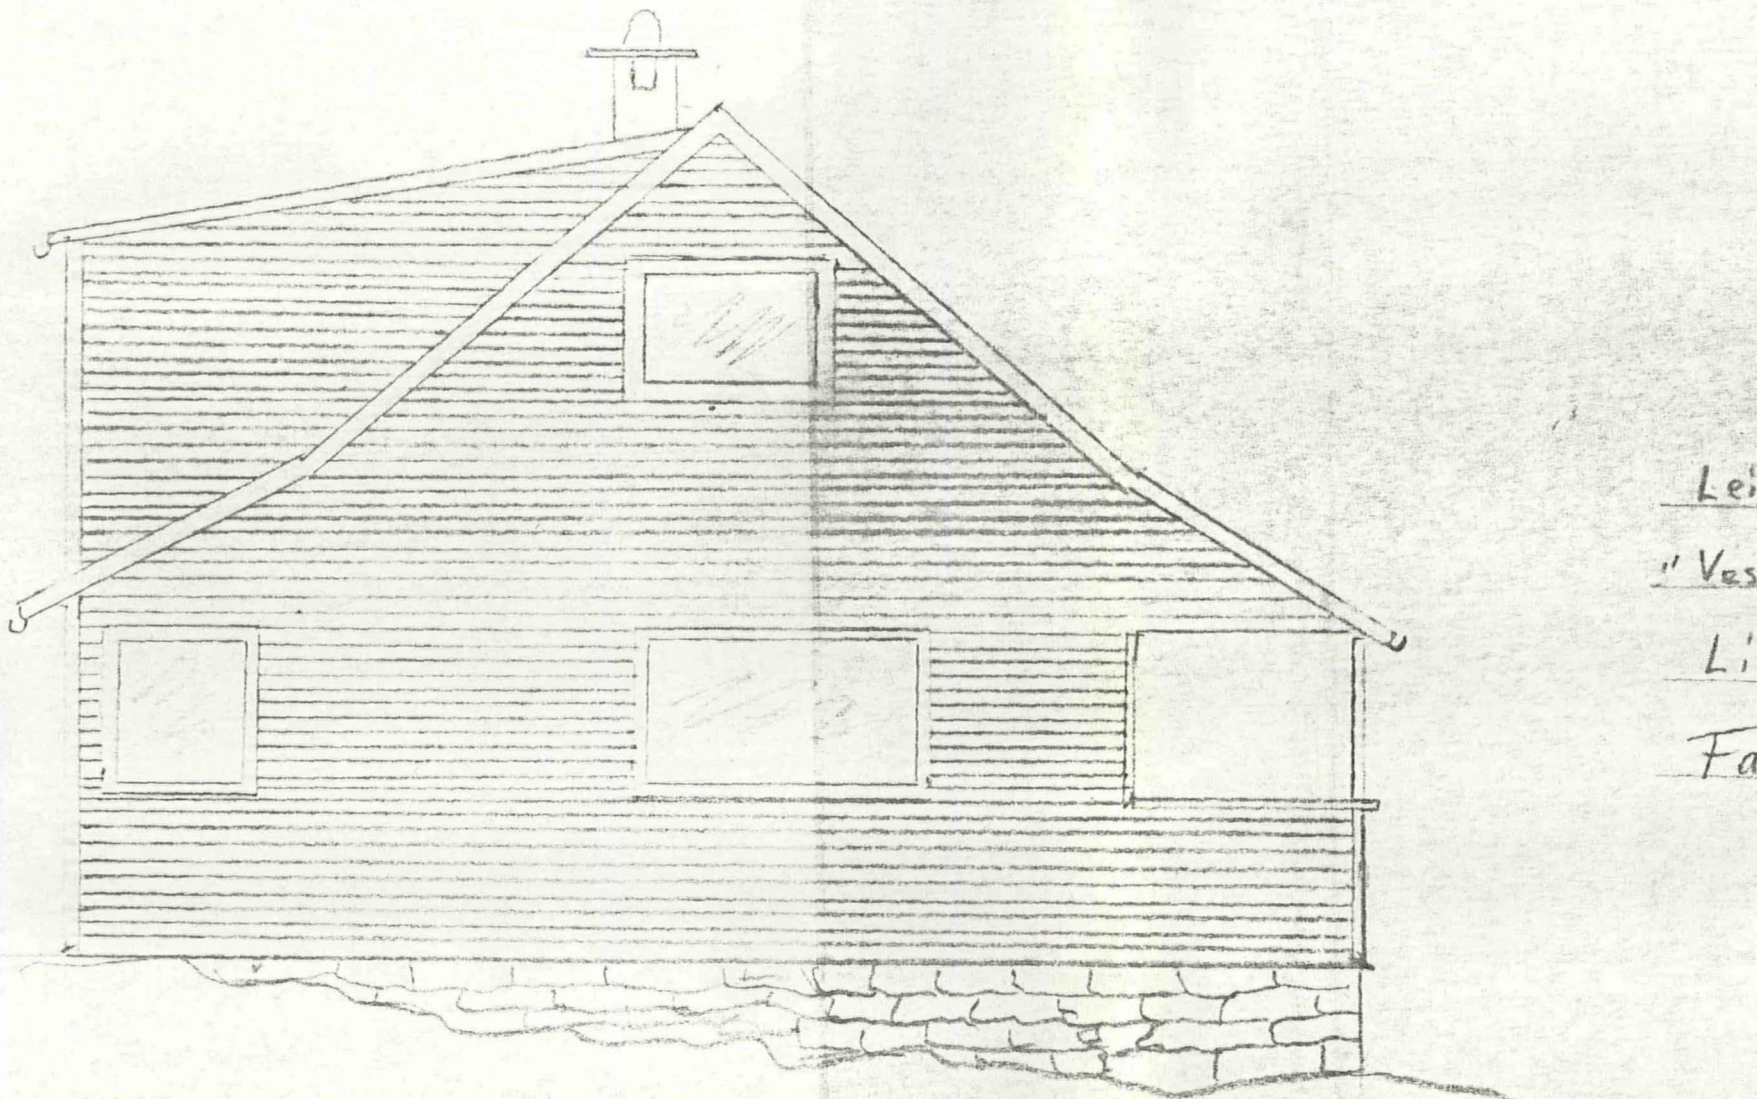

Leif Thorsheim  
"Vesteheim" i Lindås  
Eknes  
Fasade mol 7st

LINDÅS KOMMUNE  
KOMMUNE-  
INVENTÅRKONTOR

03092 22.1277

Arkiv nr. 238-8

HANDSAM DEN  
17 JAN. 1978  
LINDÅS BYGNINGSRÅD

Leif Thorsheim  
"Vesleheim" Eknes i