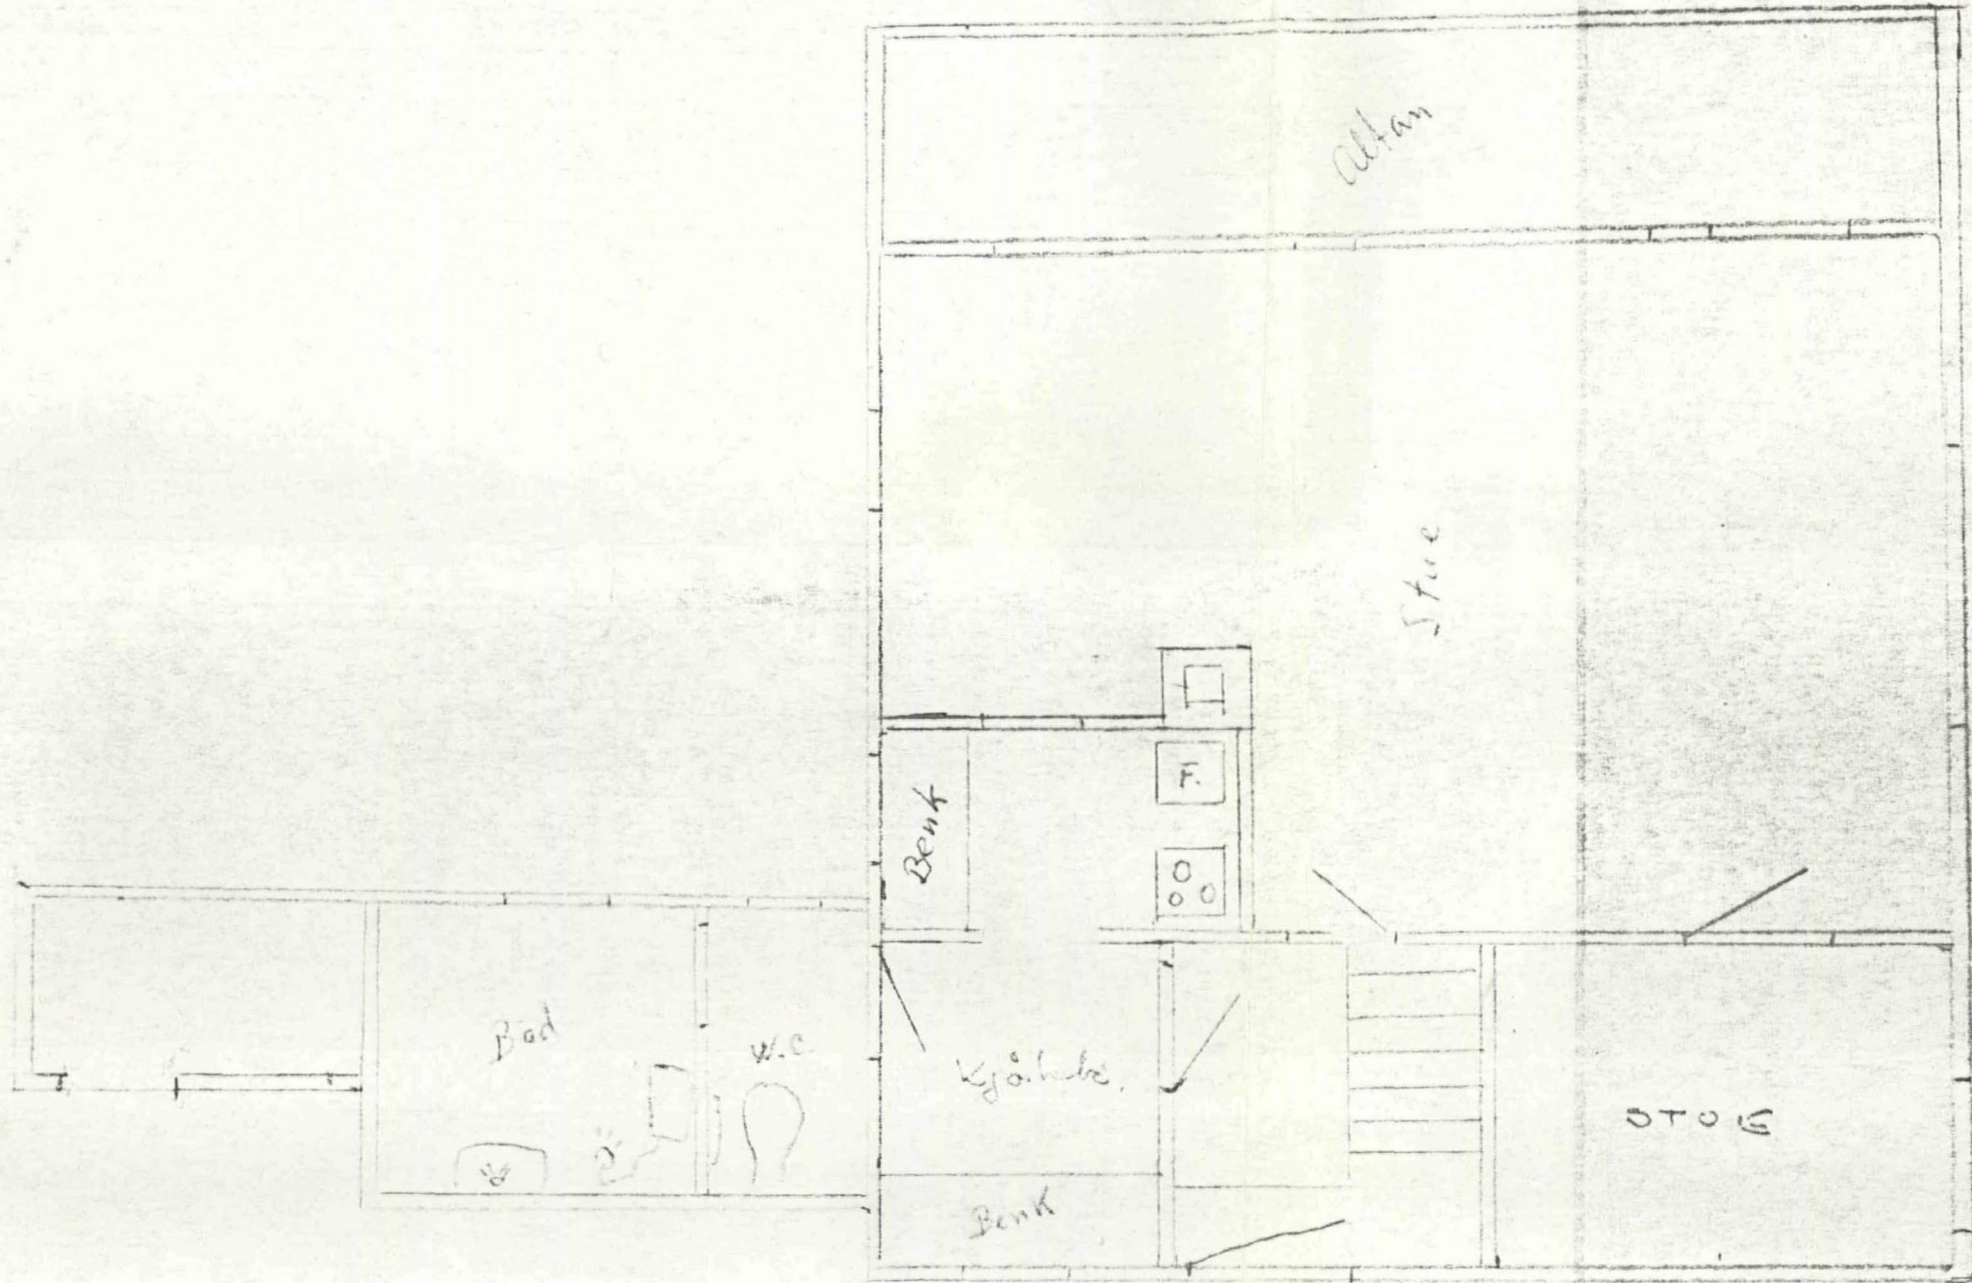

LINDÅS KOMMUNE
INGENJÖRSKONTORET
03092 22.12.77
Arkiv nr. 238-8

Leif Thorsheim
"Vesleheim" på Eknes
i Lindås
plan nr. 1. etg

HANDSAM DEN
17 JAN. 1978
LINDÅS BYGNINGSRÅD