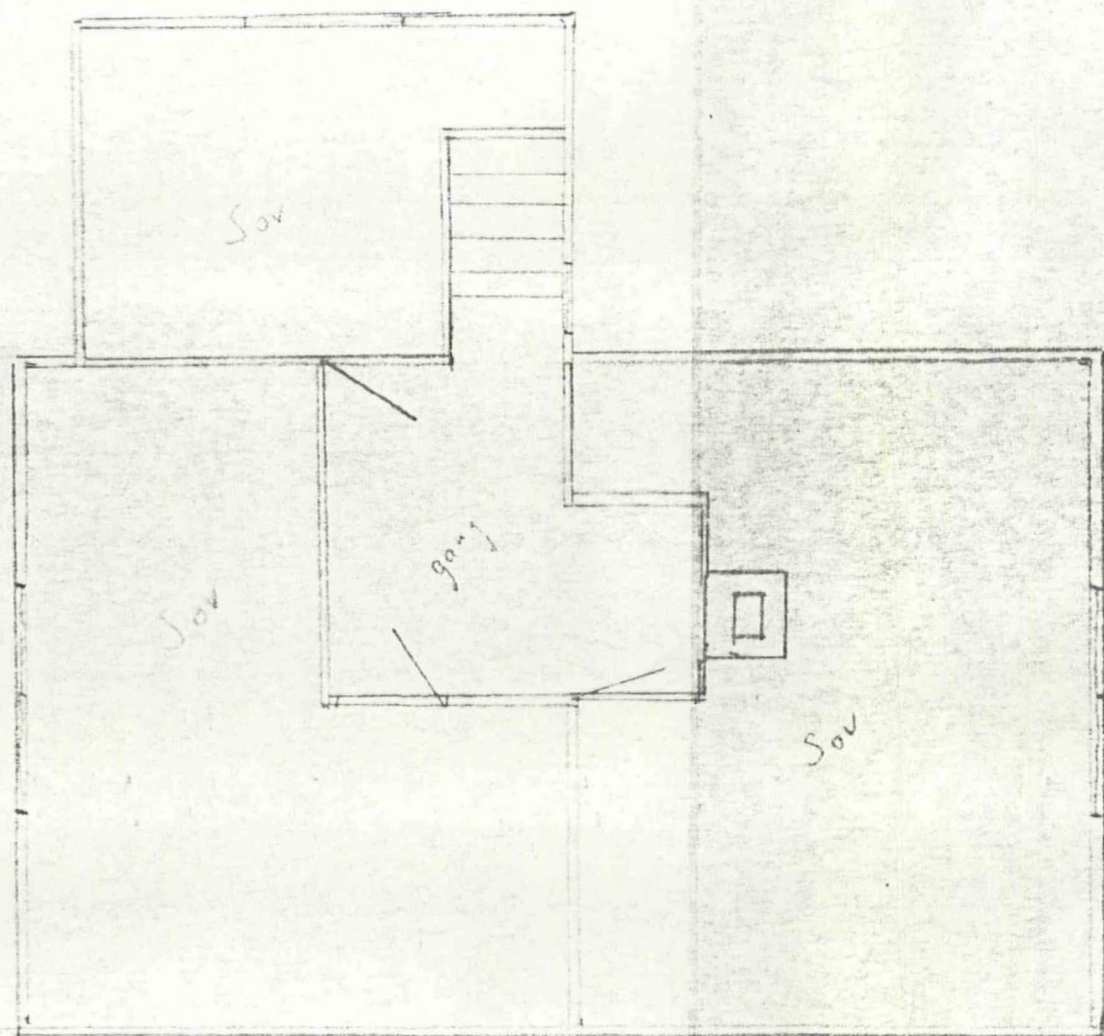

Fasade mot Nord

HANDSAMT DEN  
17 JAN. 1978  
LINDÅS BYGNINGSRÅD

LINDÅS KOMMUNE  
KOMMUNE-  
INGENJÖRSKONTORET  
03092 22.12.77  
Arkiv nr. 2388

Leif Thorsheim  
"Vesleheim" på Eknes  
i Lindås  
plan av 2. etg