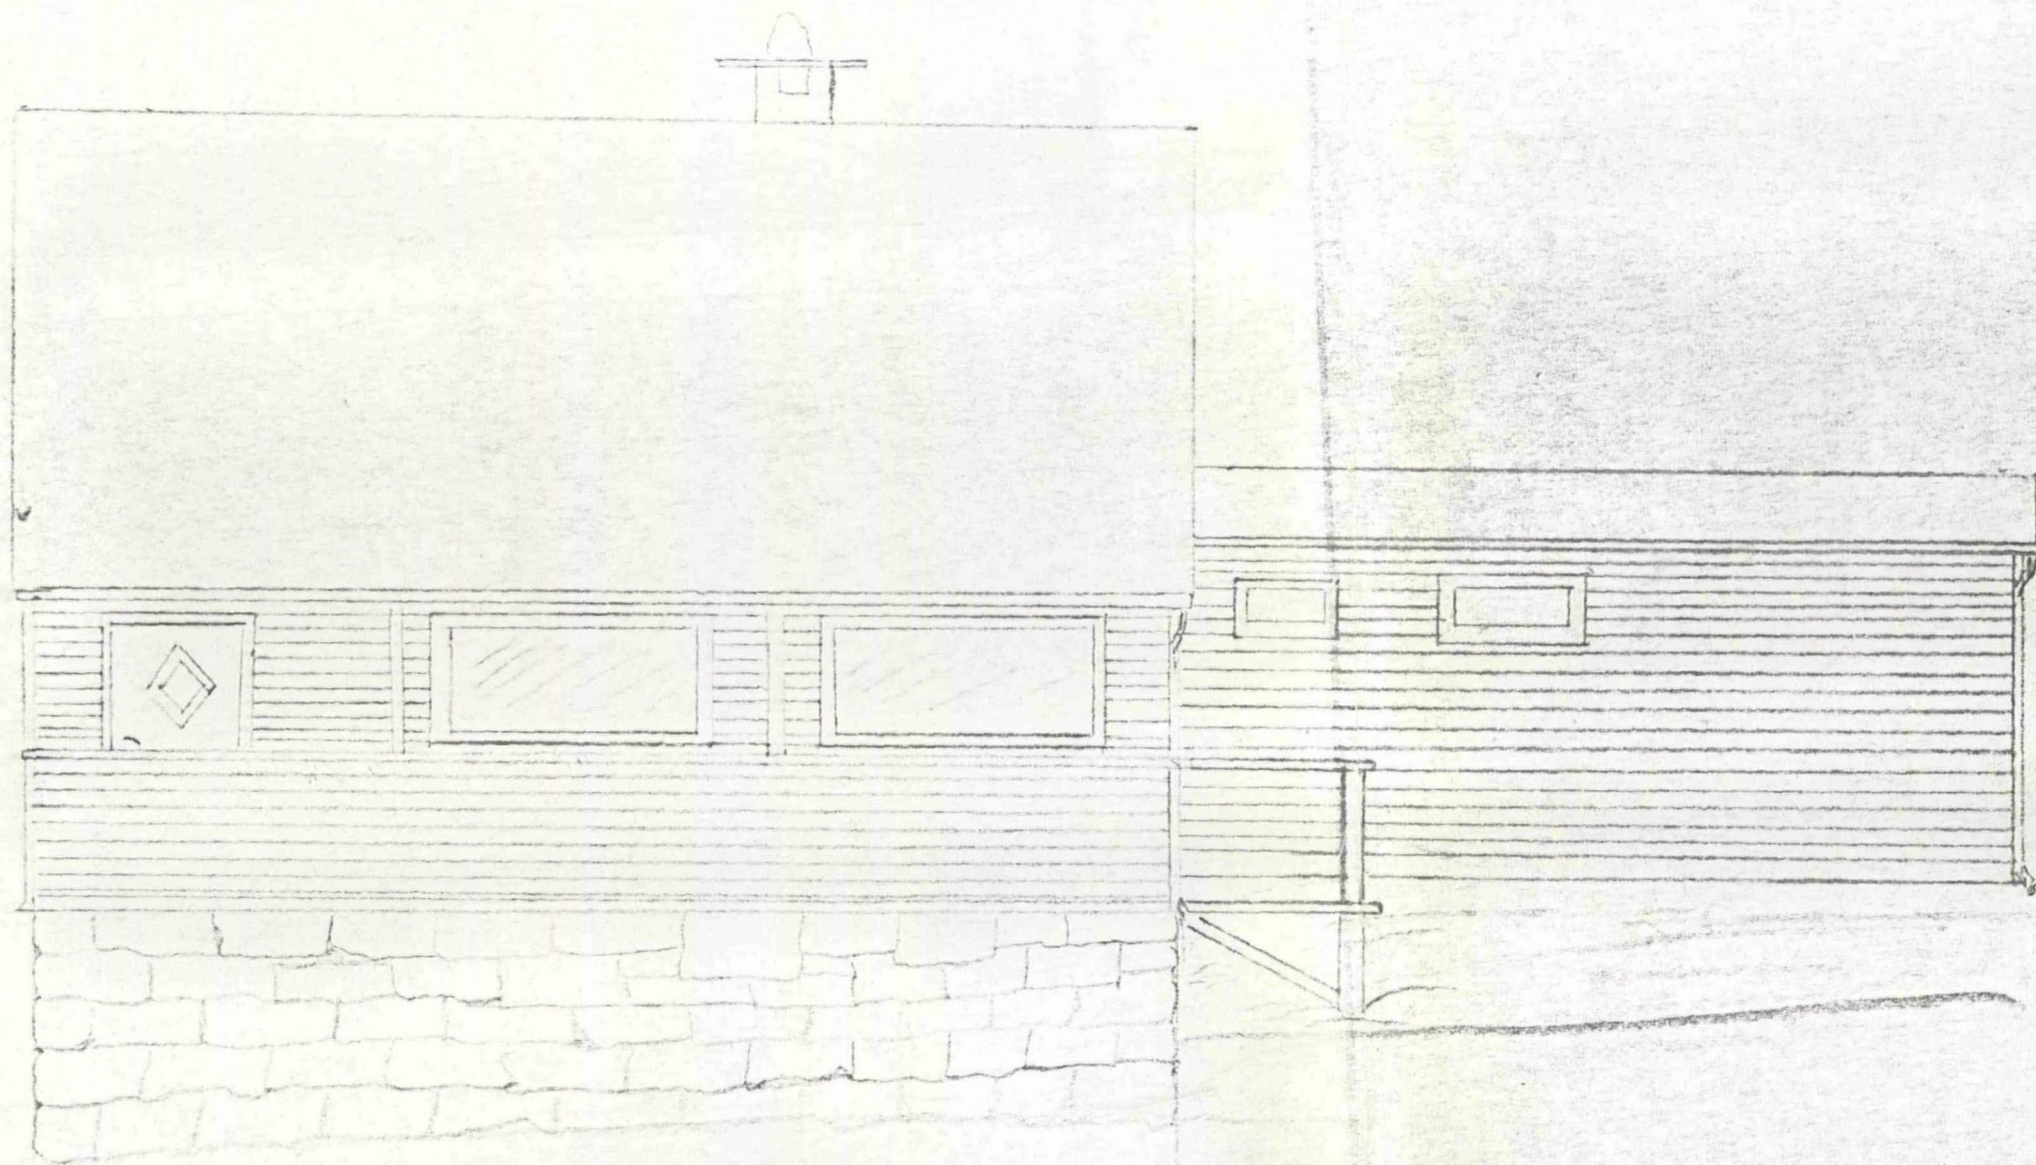

LINDÅS KOMMUNE
KOMMUNE-
INGENJÖRSKONTORET

03092 22.1277

Arkiv nr. 2388

NE
RET
77
IV

HANDSAMMA DEN
17 JAN. 1978
LINDÅS BYGNINGSRÅD

Leif Thorsheim
"Vesleheim" på Eknes i Lindås

Fasade mot syd