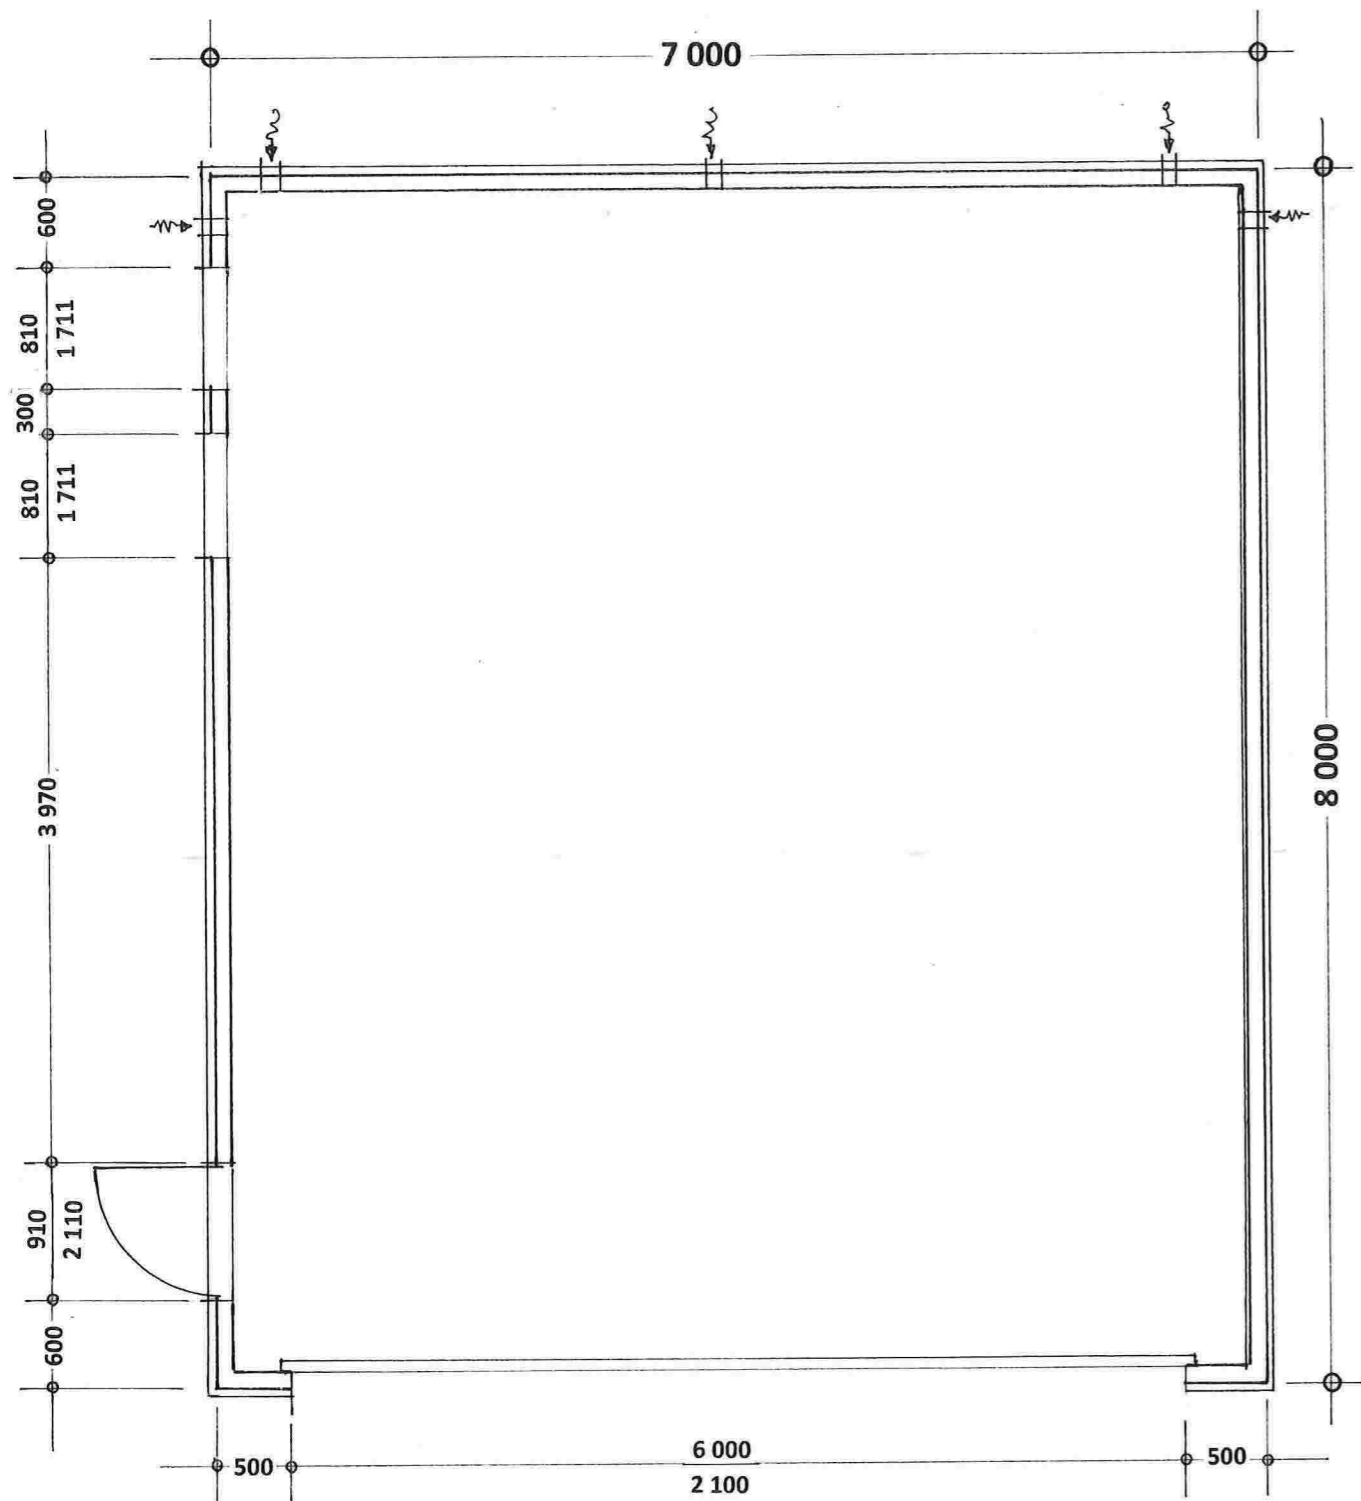

Lindås kommune
Geodata avdeling

Dato: 2014.08.24
Status: lte

Gnr 214 bnr 87

Målestokk
1:500

Beliggenhet og høyder må oppfattes som orienterende.

100%

Terje Bjørge

Prosj. garasje i Mål = 1:50 – og 1:100