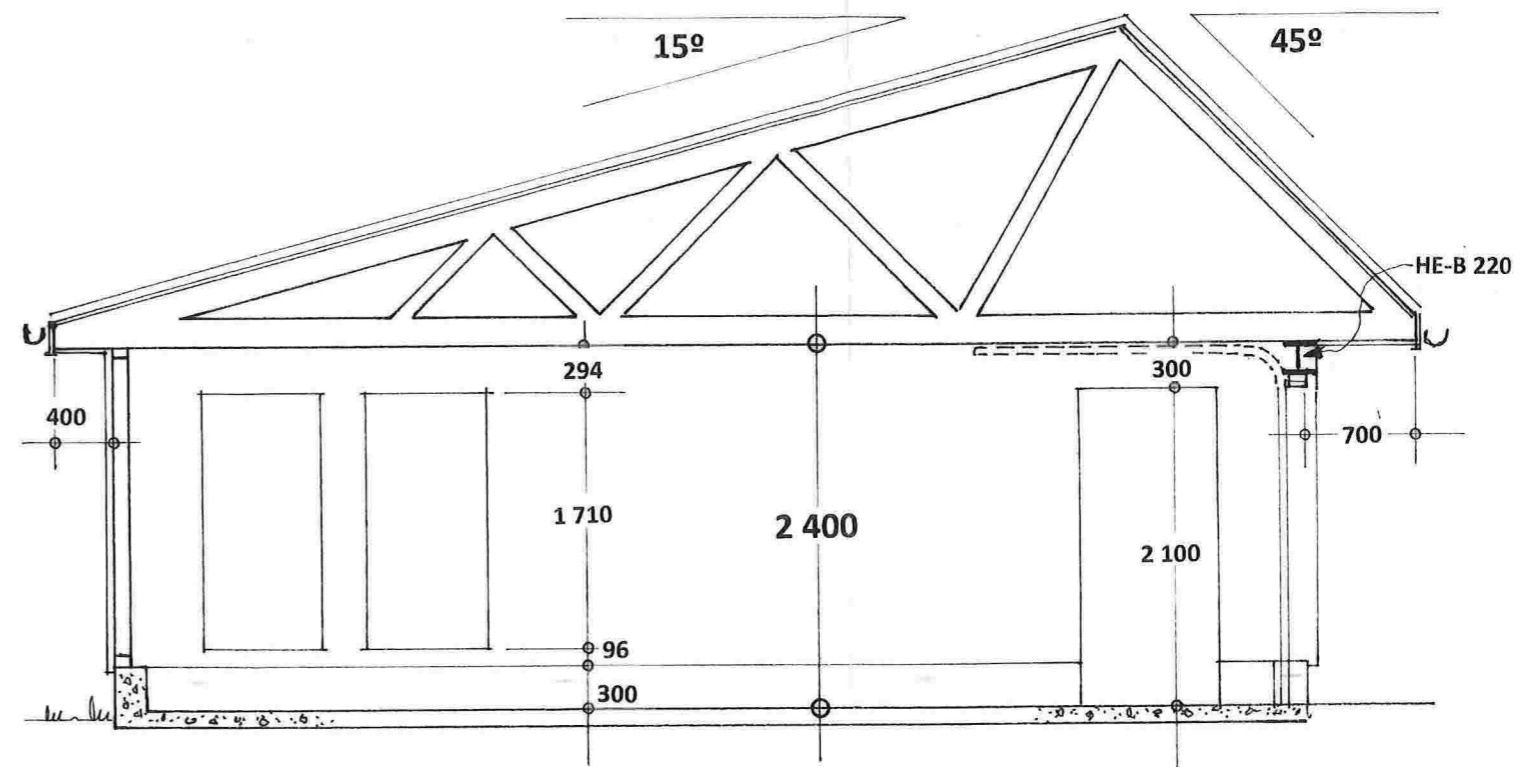

Lindås kommune
Geodata avdeling

Dato: 2014.08.24
Status: lte

Gnr 214 bnr 87

Målestokk
1:500

Beliggenhet og høyder må oppfattes som orienterende.

100%

Terje Bjørge

Prosj. garasje i Mål = 1:50 – og 1:100