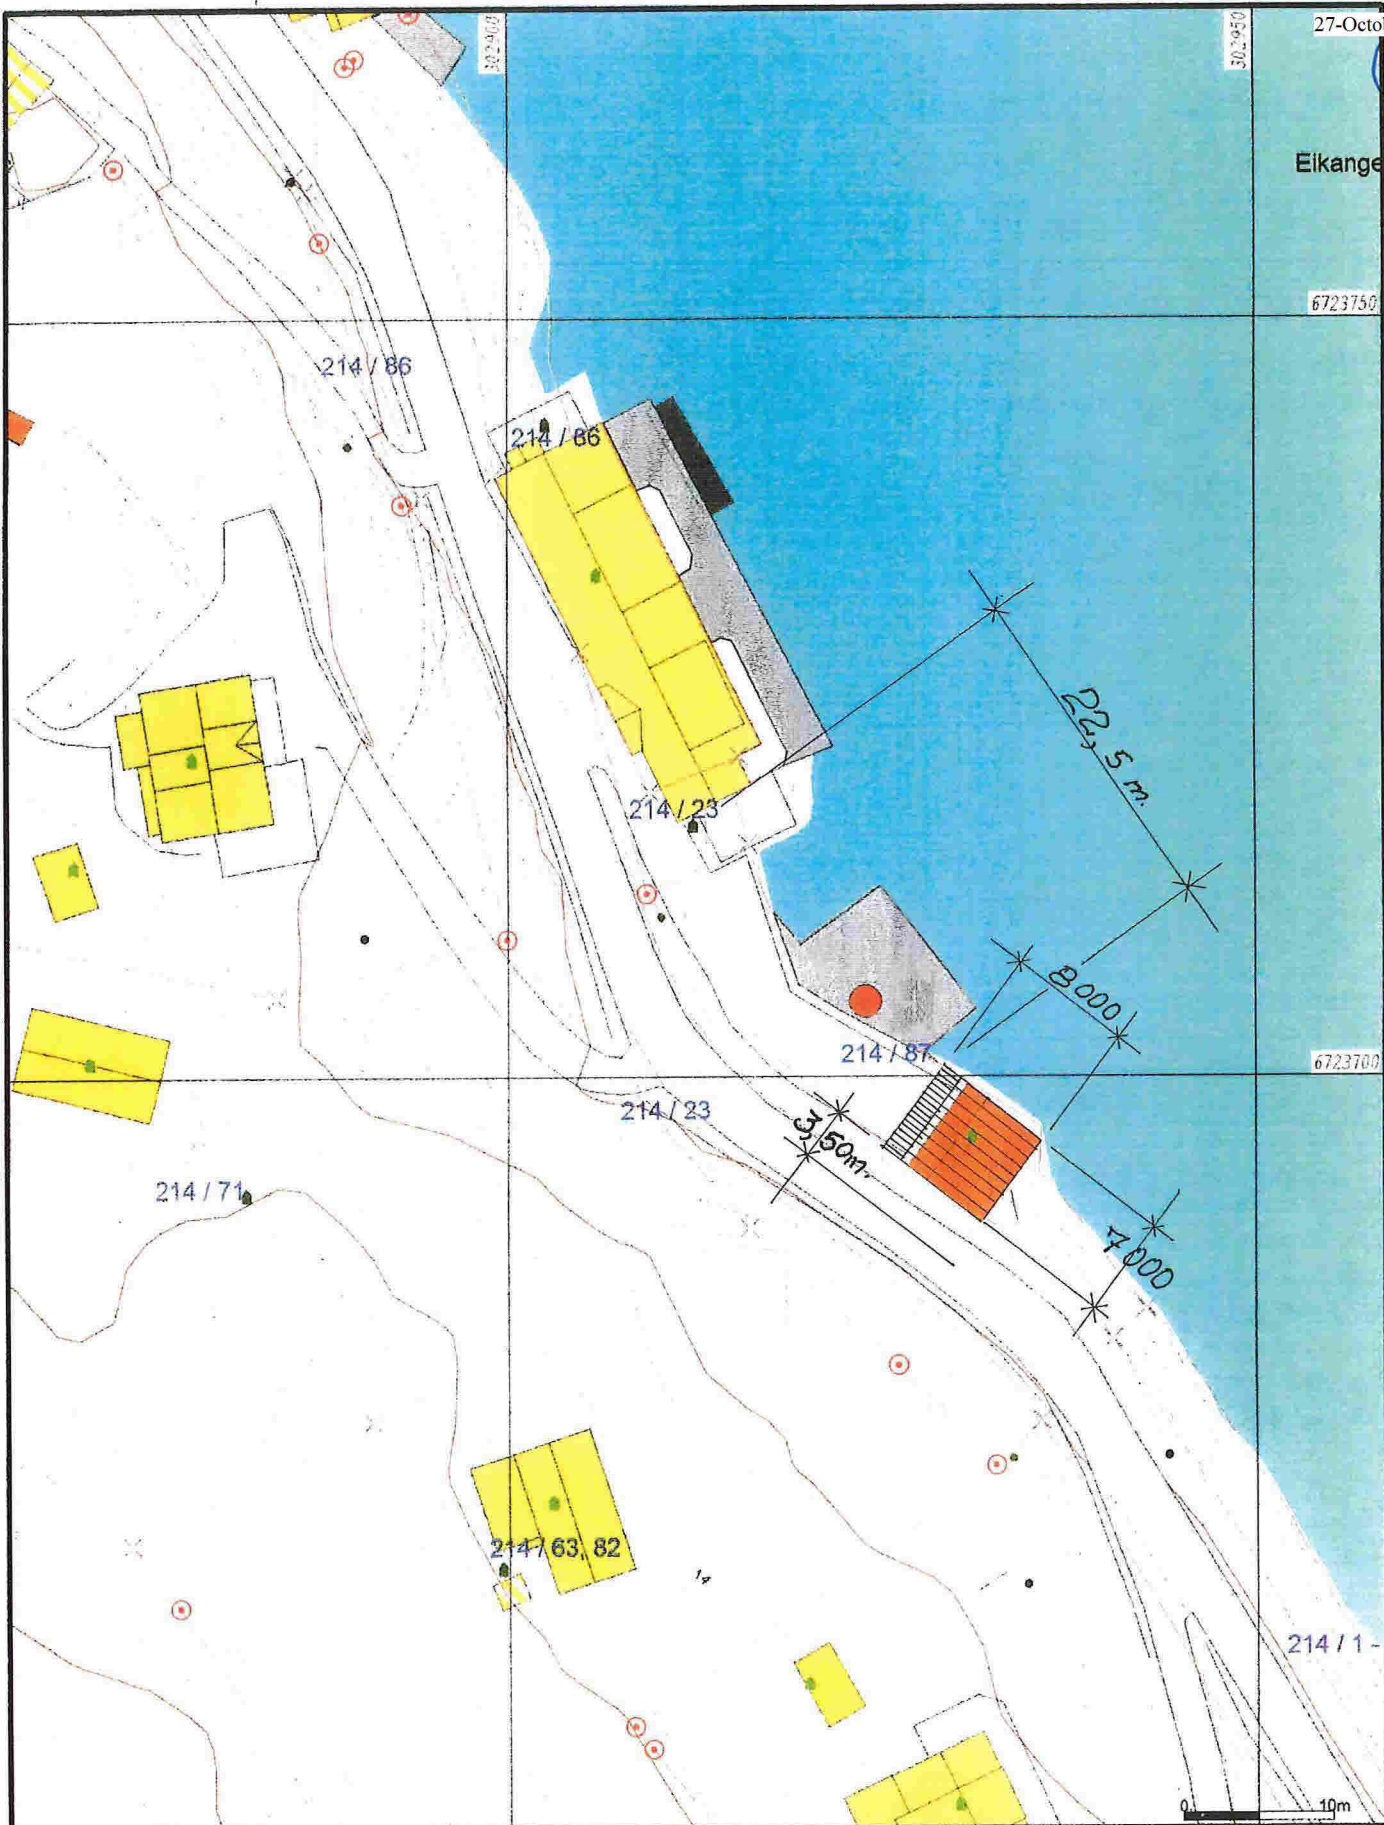

D-1

Eikange

Målte Grenser	Storste bustader
Registrerte Grenser	Hytte feriebust
Udefinerte grenser	Garasje uthus
Terrengnåte grease	Industri lager
Konstruert grensepunkt	Andre bygg
Bolig	
Bustad m/leilighet	
Våringsbust	

Lindås kommune
Geodata avdeling

Dato: 2014.08.24
Status: lte

Gnr 214 bnr 87

Målestokk
1:500

Beliggenhet og høyder må oppfattes som orienterende.

100%

Terje Bjørge

Prosj. garasje i Mål = 1:50 – og 1:100

bnr.214, bnr.87 i Lindås kommune

Eikangervåg, 25.08.2014

Terje Bjørge

Näv. skur.

Gnr. 214, Bnr. 87

Q2
25/08-14
TB