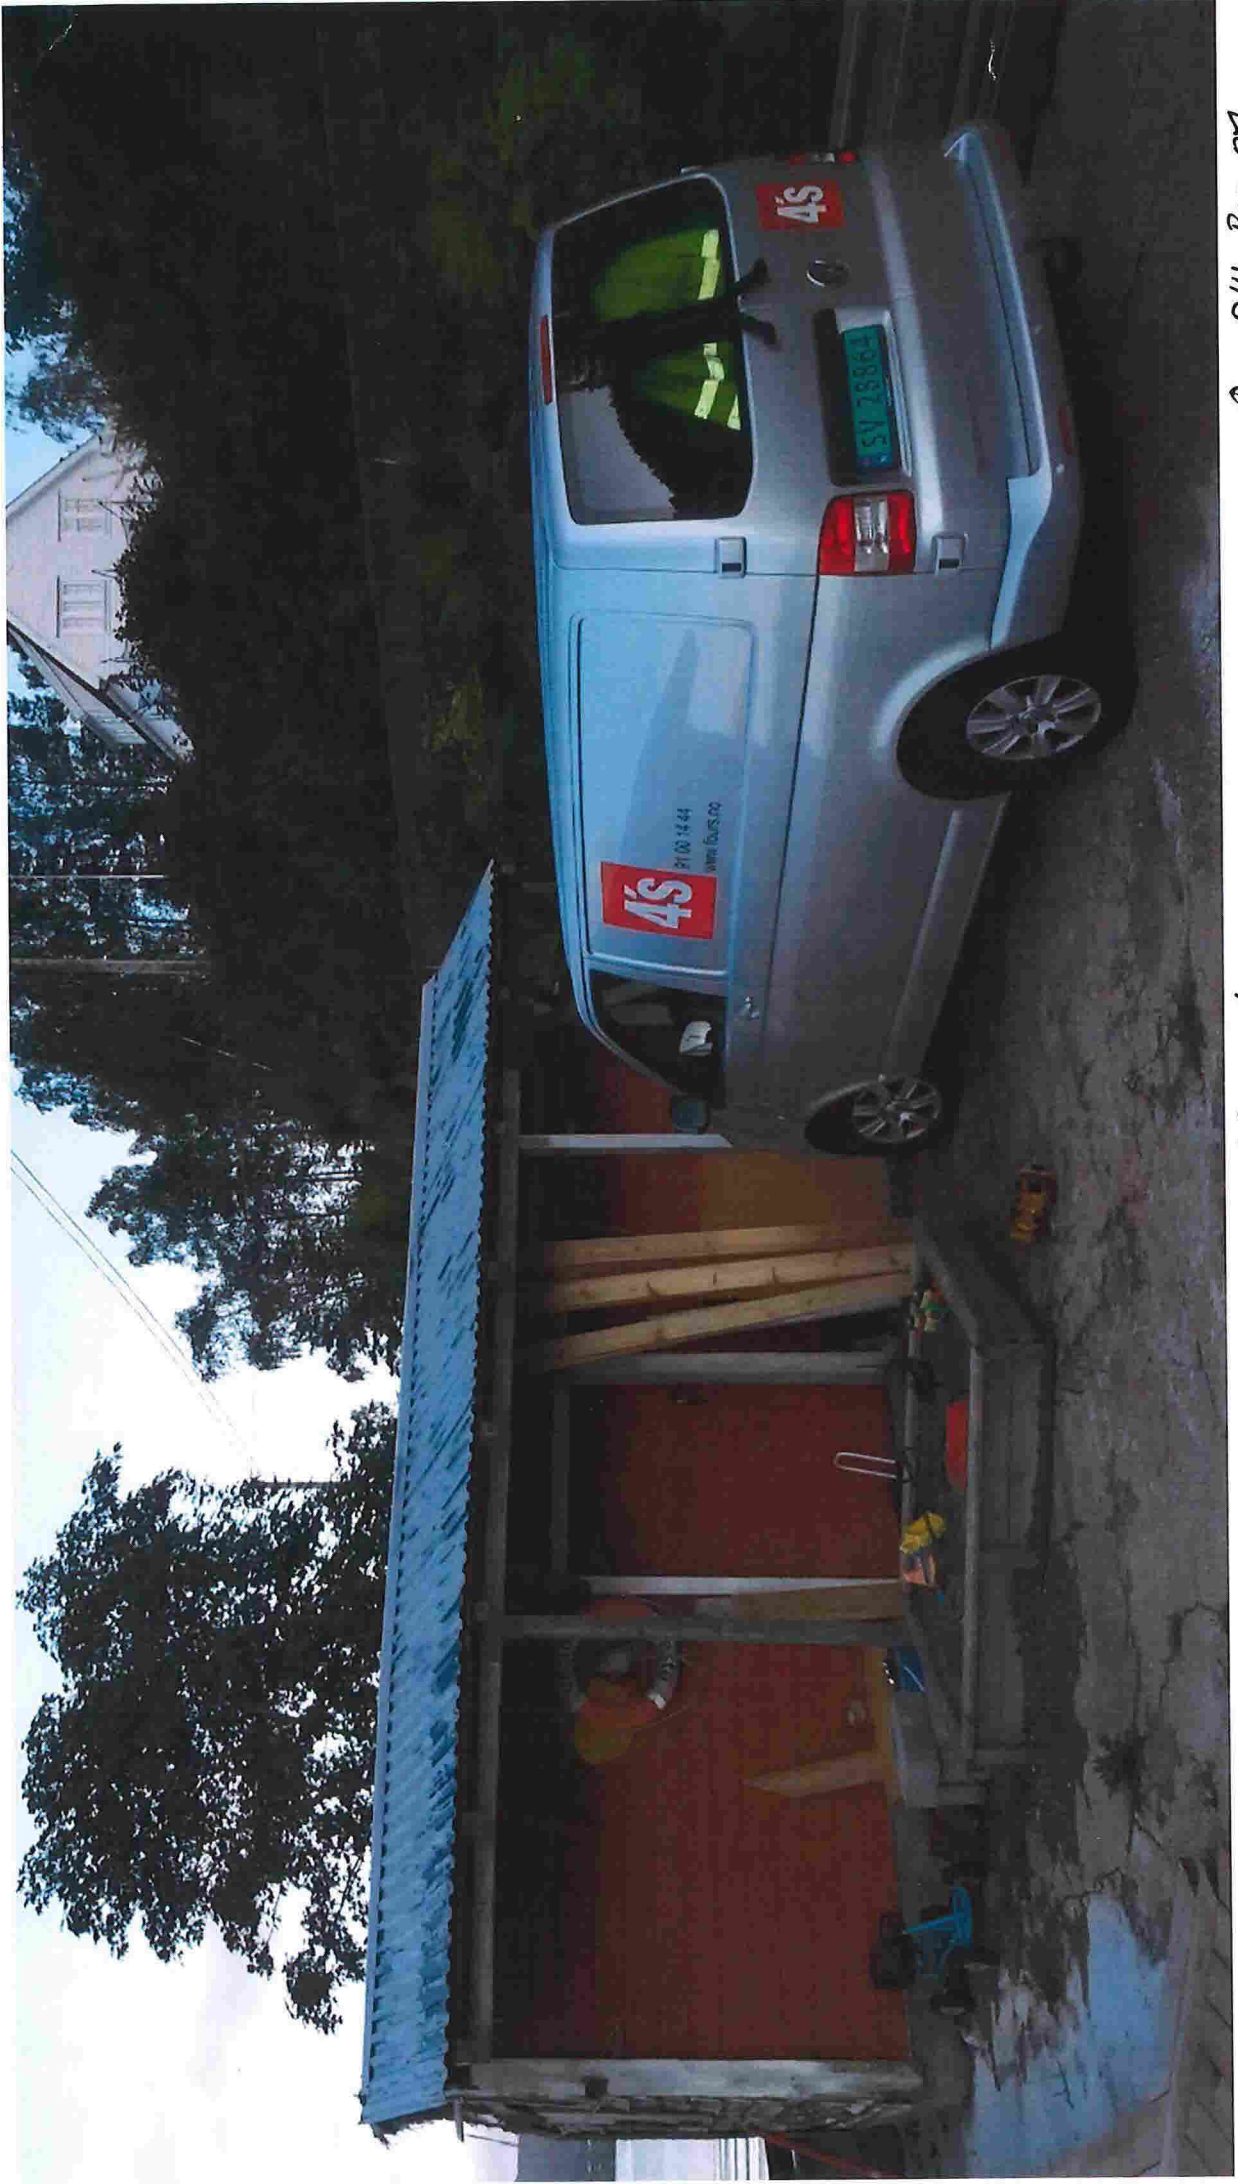

D-1

Eikange

Målte Grenser	Storste bustader
Registrerte Grenser	Hytte feriebust
Udefinerte grenser	Garasje uthus
Terrengnåte grease	Industri lager
Konstruert grensepunkt	Andre bygg
Bolig	
Bustad m/leilighet	
Våringsbust	

Lindås kommune
Geodata avdeling

Dato: 2014.08.24
Status: lte

Gnr 214 bnr 87

Målestokk
1:500

Beliggenhet og høyder må oppfattes som orienterende.

100%

Terje Bjørge

Prosj. garasje i Mål = 1:50 – og 1:100

bnr.214, bnr.87 i Lindås kommune

Eikangervåg, 25.08.2014

Terje Bjørge

Näv. skur.

Gnr. 214, Bnr. 87

Q2
25/08-14
TB