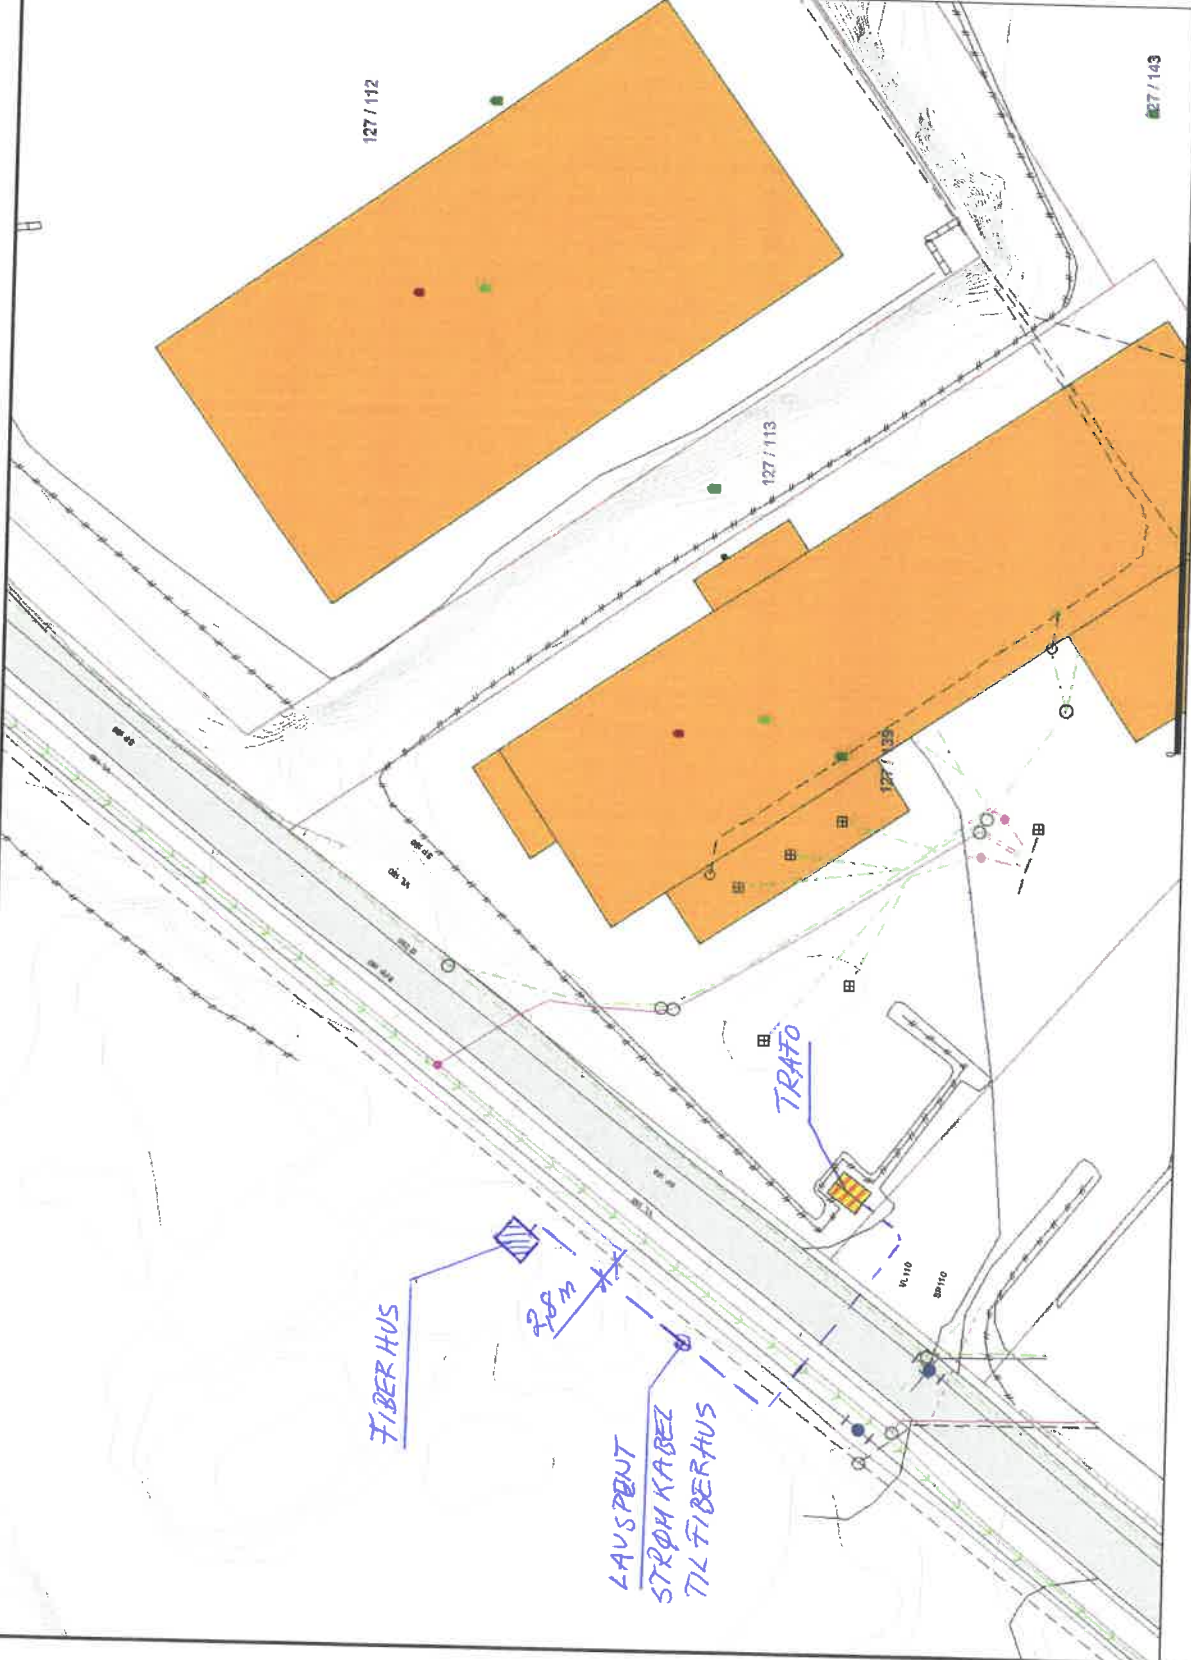

Symbolforklaring

MULTICONSUULT
22/8-19 · 16

Lindås kommune
VVA-avdeling