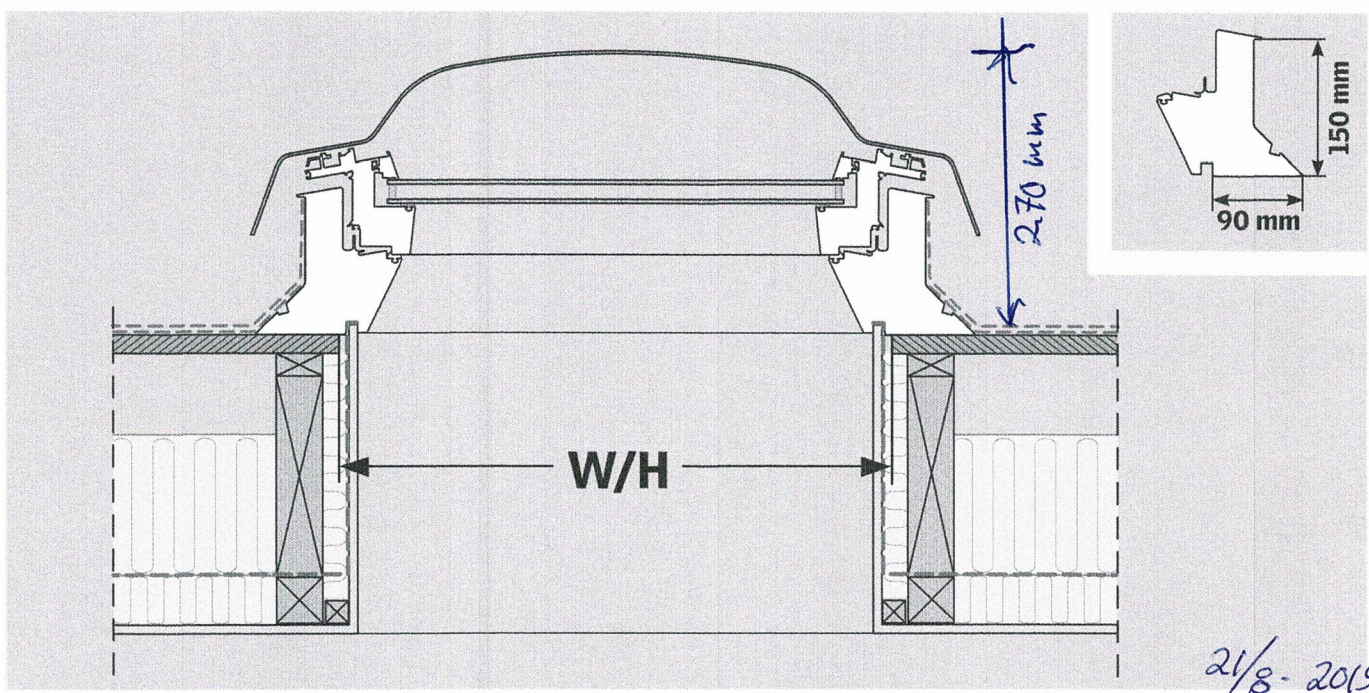

E-1-1

1

CXP	W mm	H mm
090120	900-910	1200-1210
100100	1000-1010	1000-1010
120120	1200-1210	1200-1210

2/8-2019

- Návad 10 x 16  
 - Ny - 9 x 12 7/8 kuppel

ER-1 av 5

UTSIKT FRA SPISESTUE

E - 2 av 5