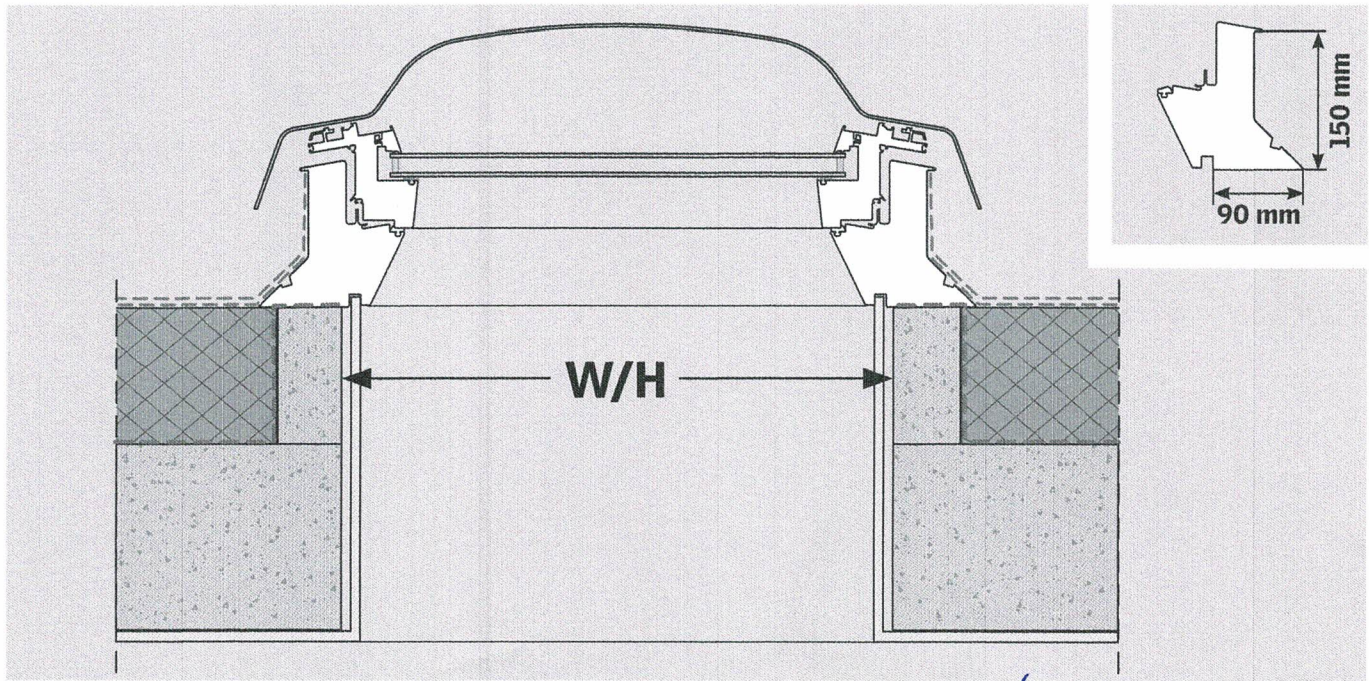

E-1-1

1

CXP	W mm	H mm
090120	900-910	1200-1210
100100	1000-1010	1000-1010
120120	1200-1210	1200-1210

2/8-2019

- Návad 10 x 16  
 - Ny - 9 x 12 7/8 kuppel

ER-1 av 5

UTSIKT FRA SPISESTUE

E - 2 av 5