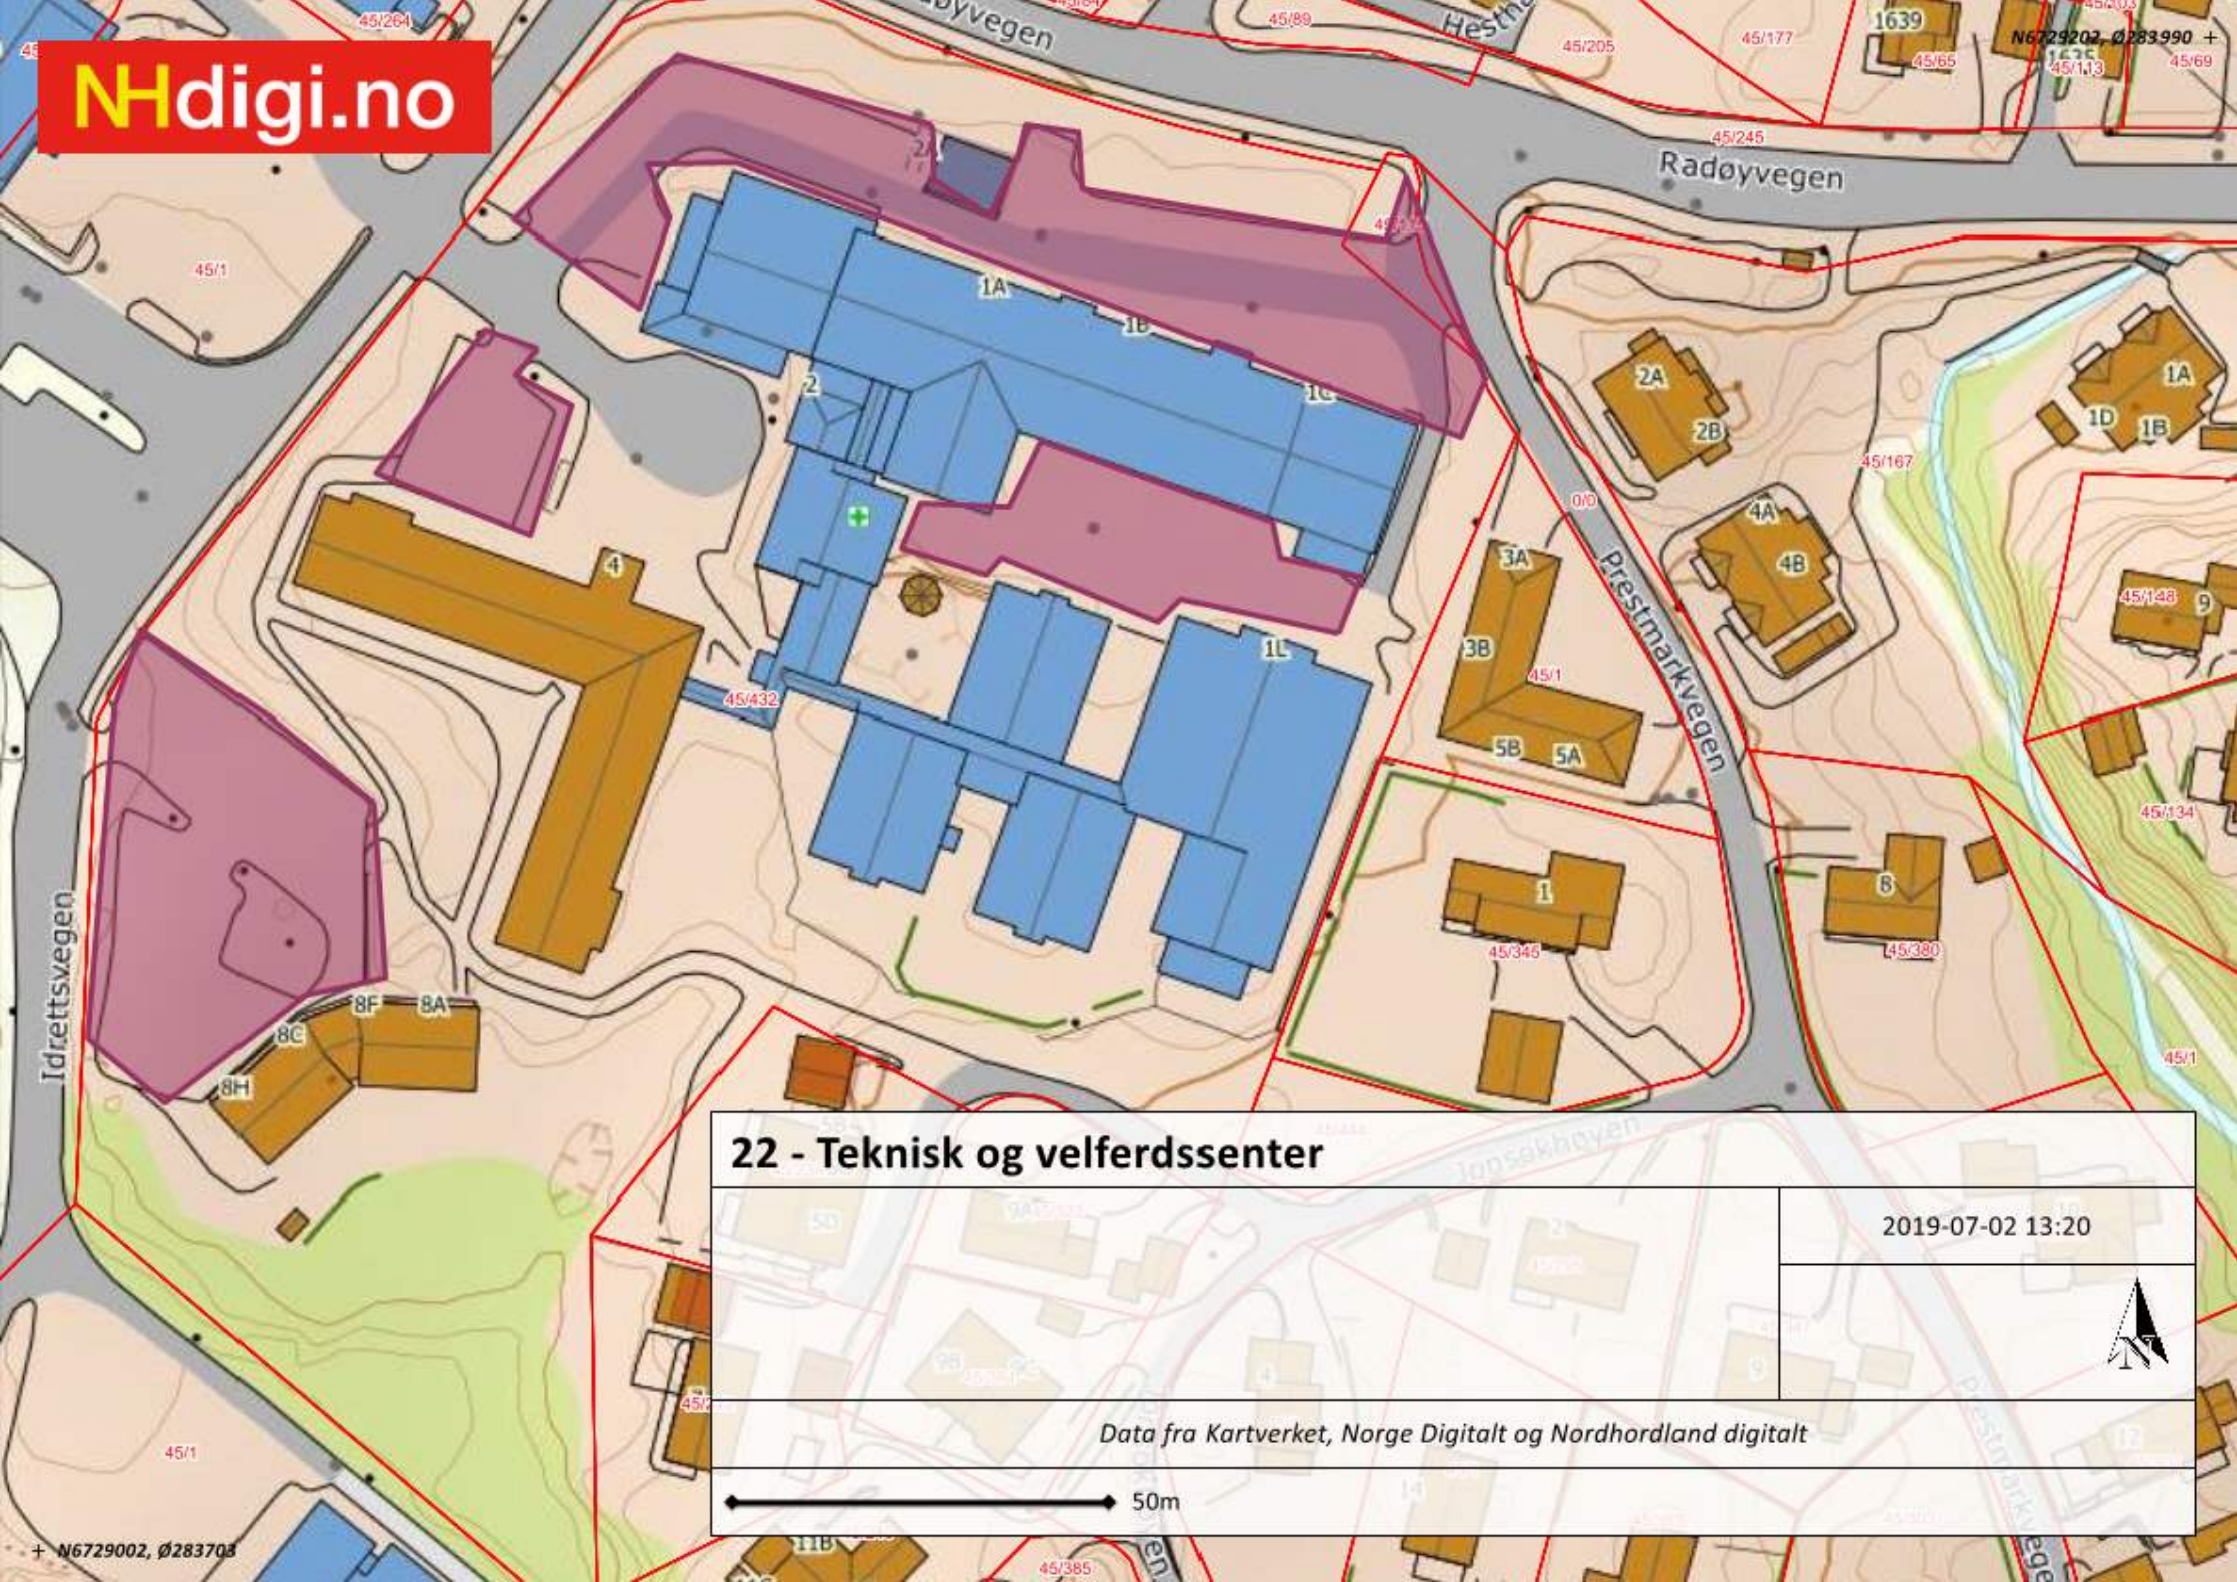

50m

22 - Prestegarden og kommunehuset

2019-07-02 13:43

Data fra Kartverket, Norge Digitalt og Nordhordland digitalt

25m

22 - Radøy ungdomsskule

2019-07-02 13:35

Data fra Kartverket, Norge Digitalt og Nordhordland digitalt

50m

22 - Teknisk og velferdssenter

2019-07-02 13:20

Data fra Kartverket, Norge Digitalt og Nordhordland digitalt