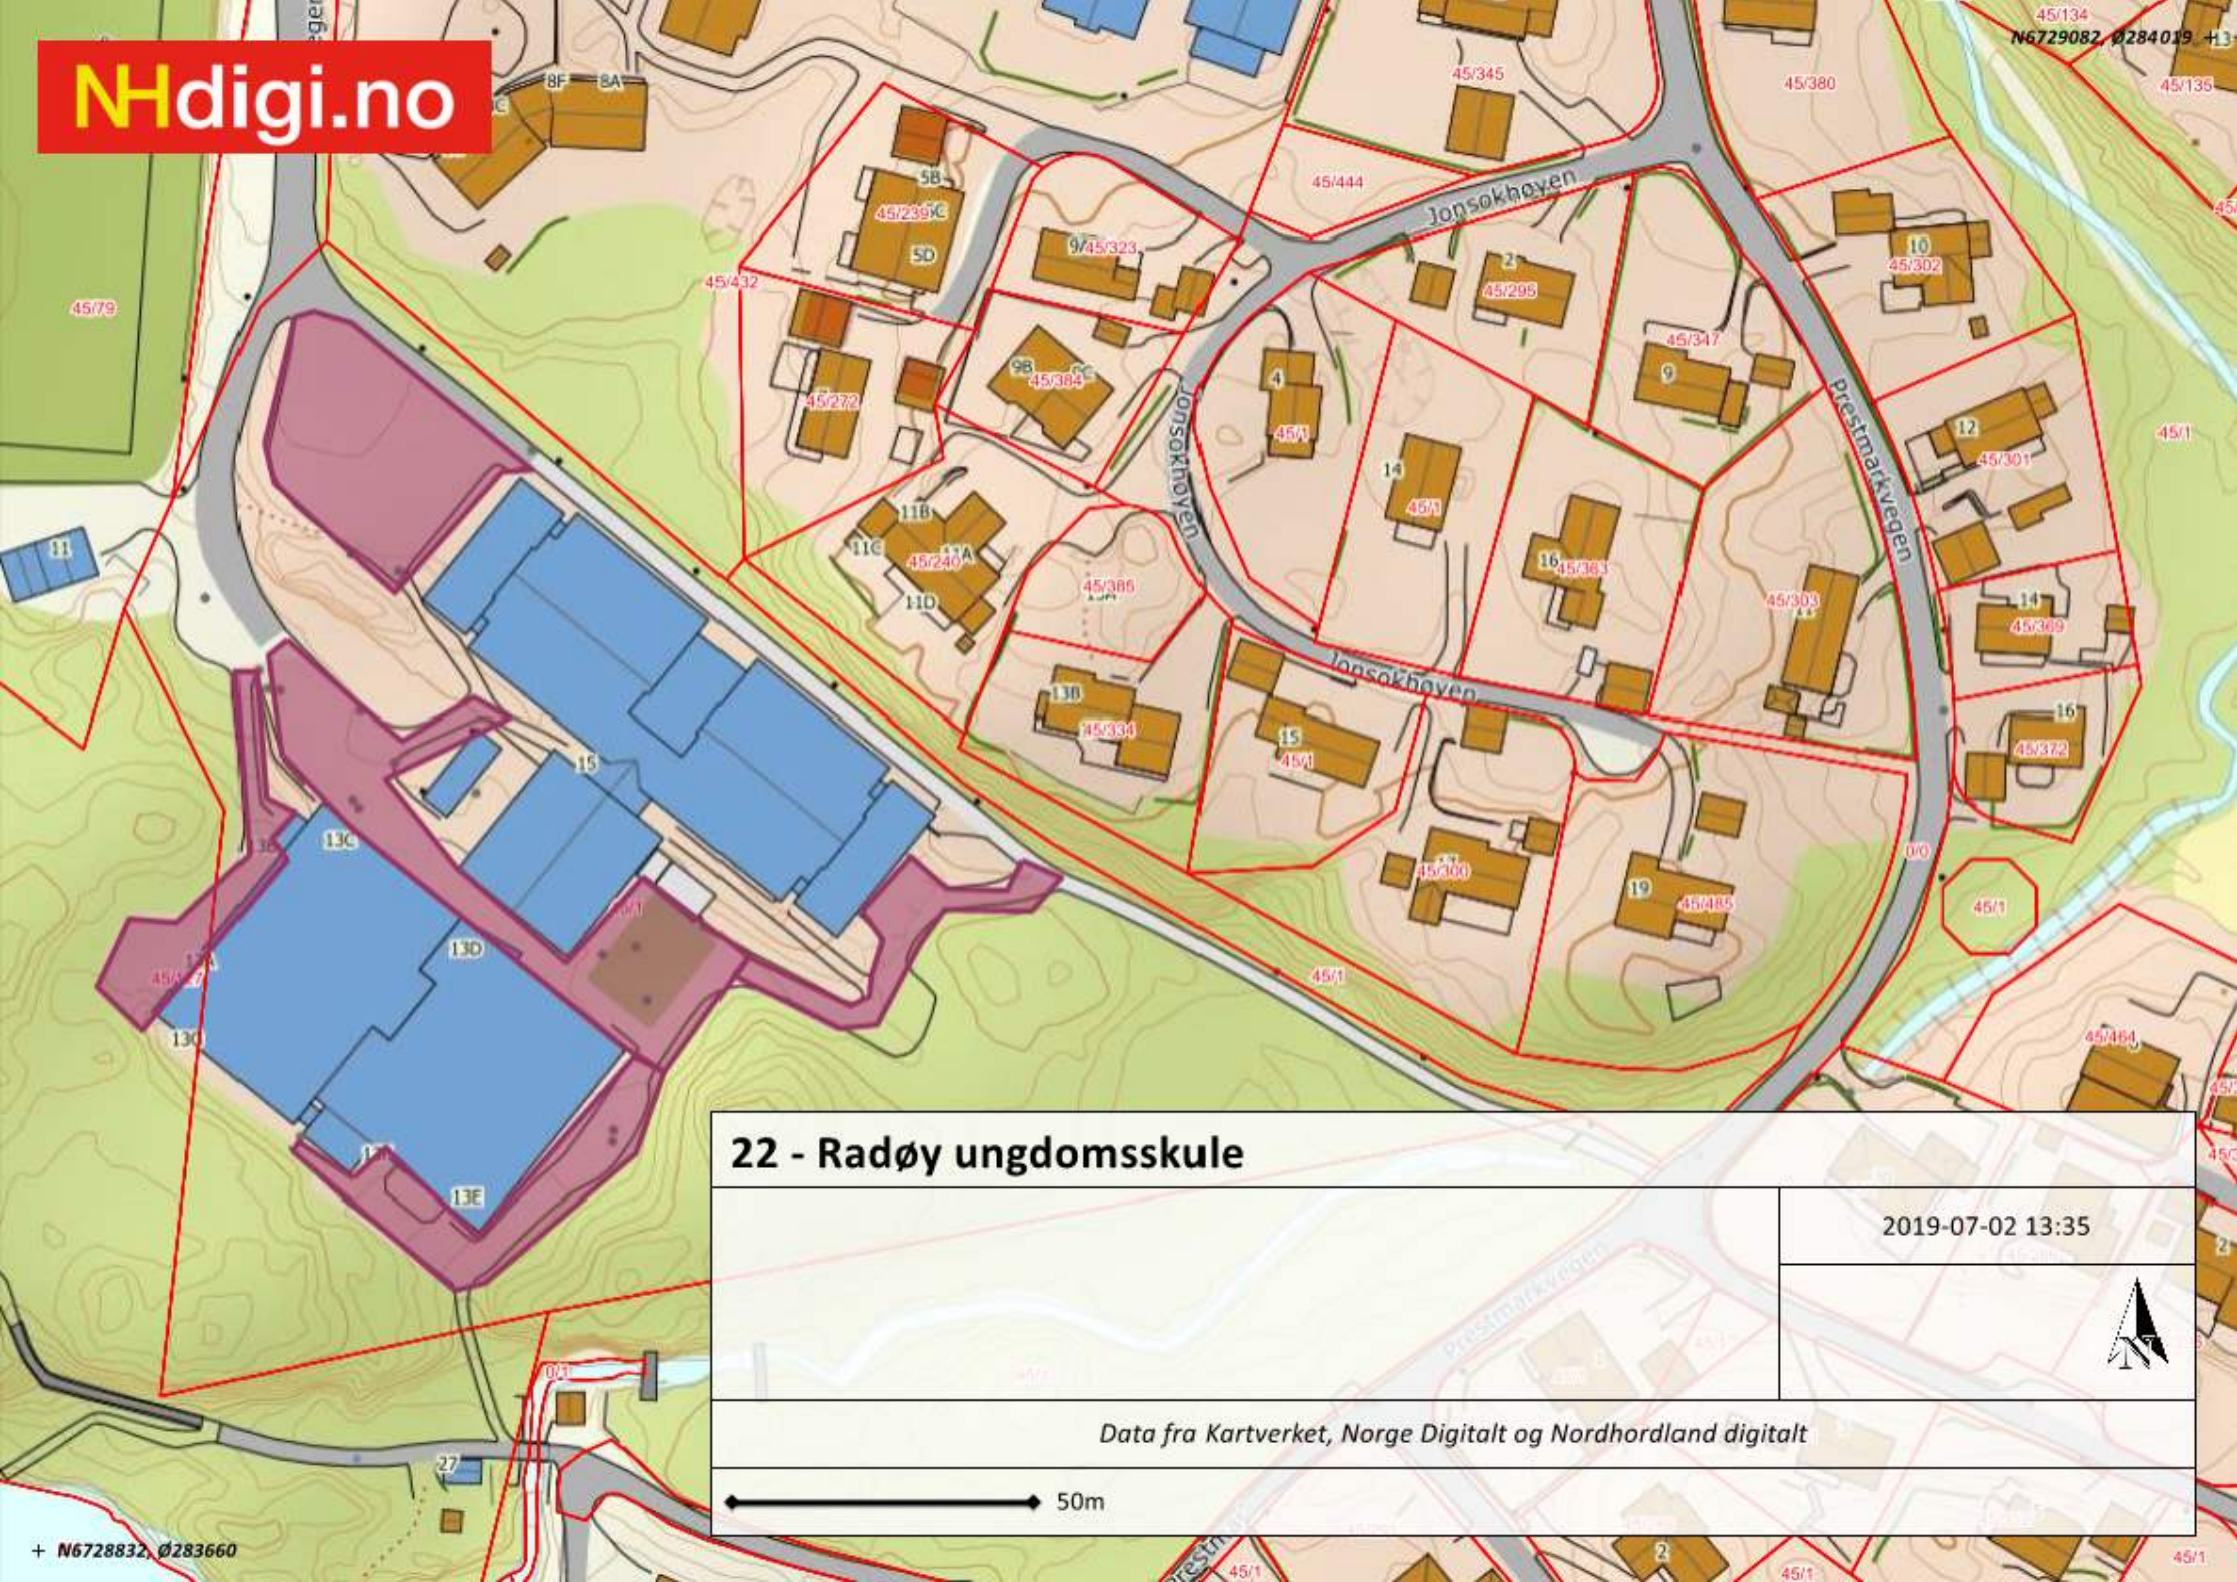

22 - Manger skule

2019-07-02 13:44

Data fra Kartverket, Norge Digitalt og Nordhordland digitalt

50m

22 - Prestbrekka og Raunholmskogen

2019-07-02 13:50

Data fra Kartverket, Norge Digitalt og Nordhordland digitalt

50m

22 - Prestegarden og kommunehuset

2019-07-02 13:43

Data fra Kartverket, Norge Digitalt og Nordhordland digitalt

25m

22 - Radøy ungdomsskule

2019-07-02 13:35

Data fra Kartverket, Norge Digitalt og Nordhordland digitalt

50m

22 - Teknisk og velferdssenter

2019-07-02 13:20

Data fra Kartverket, Norge Digitalt og Nordhordland digitalt