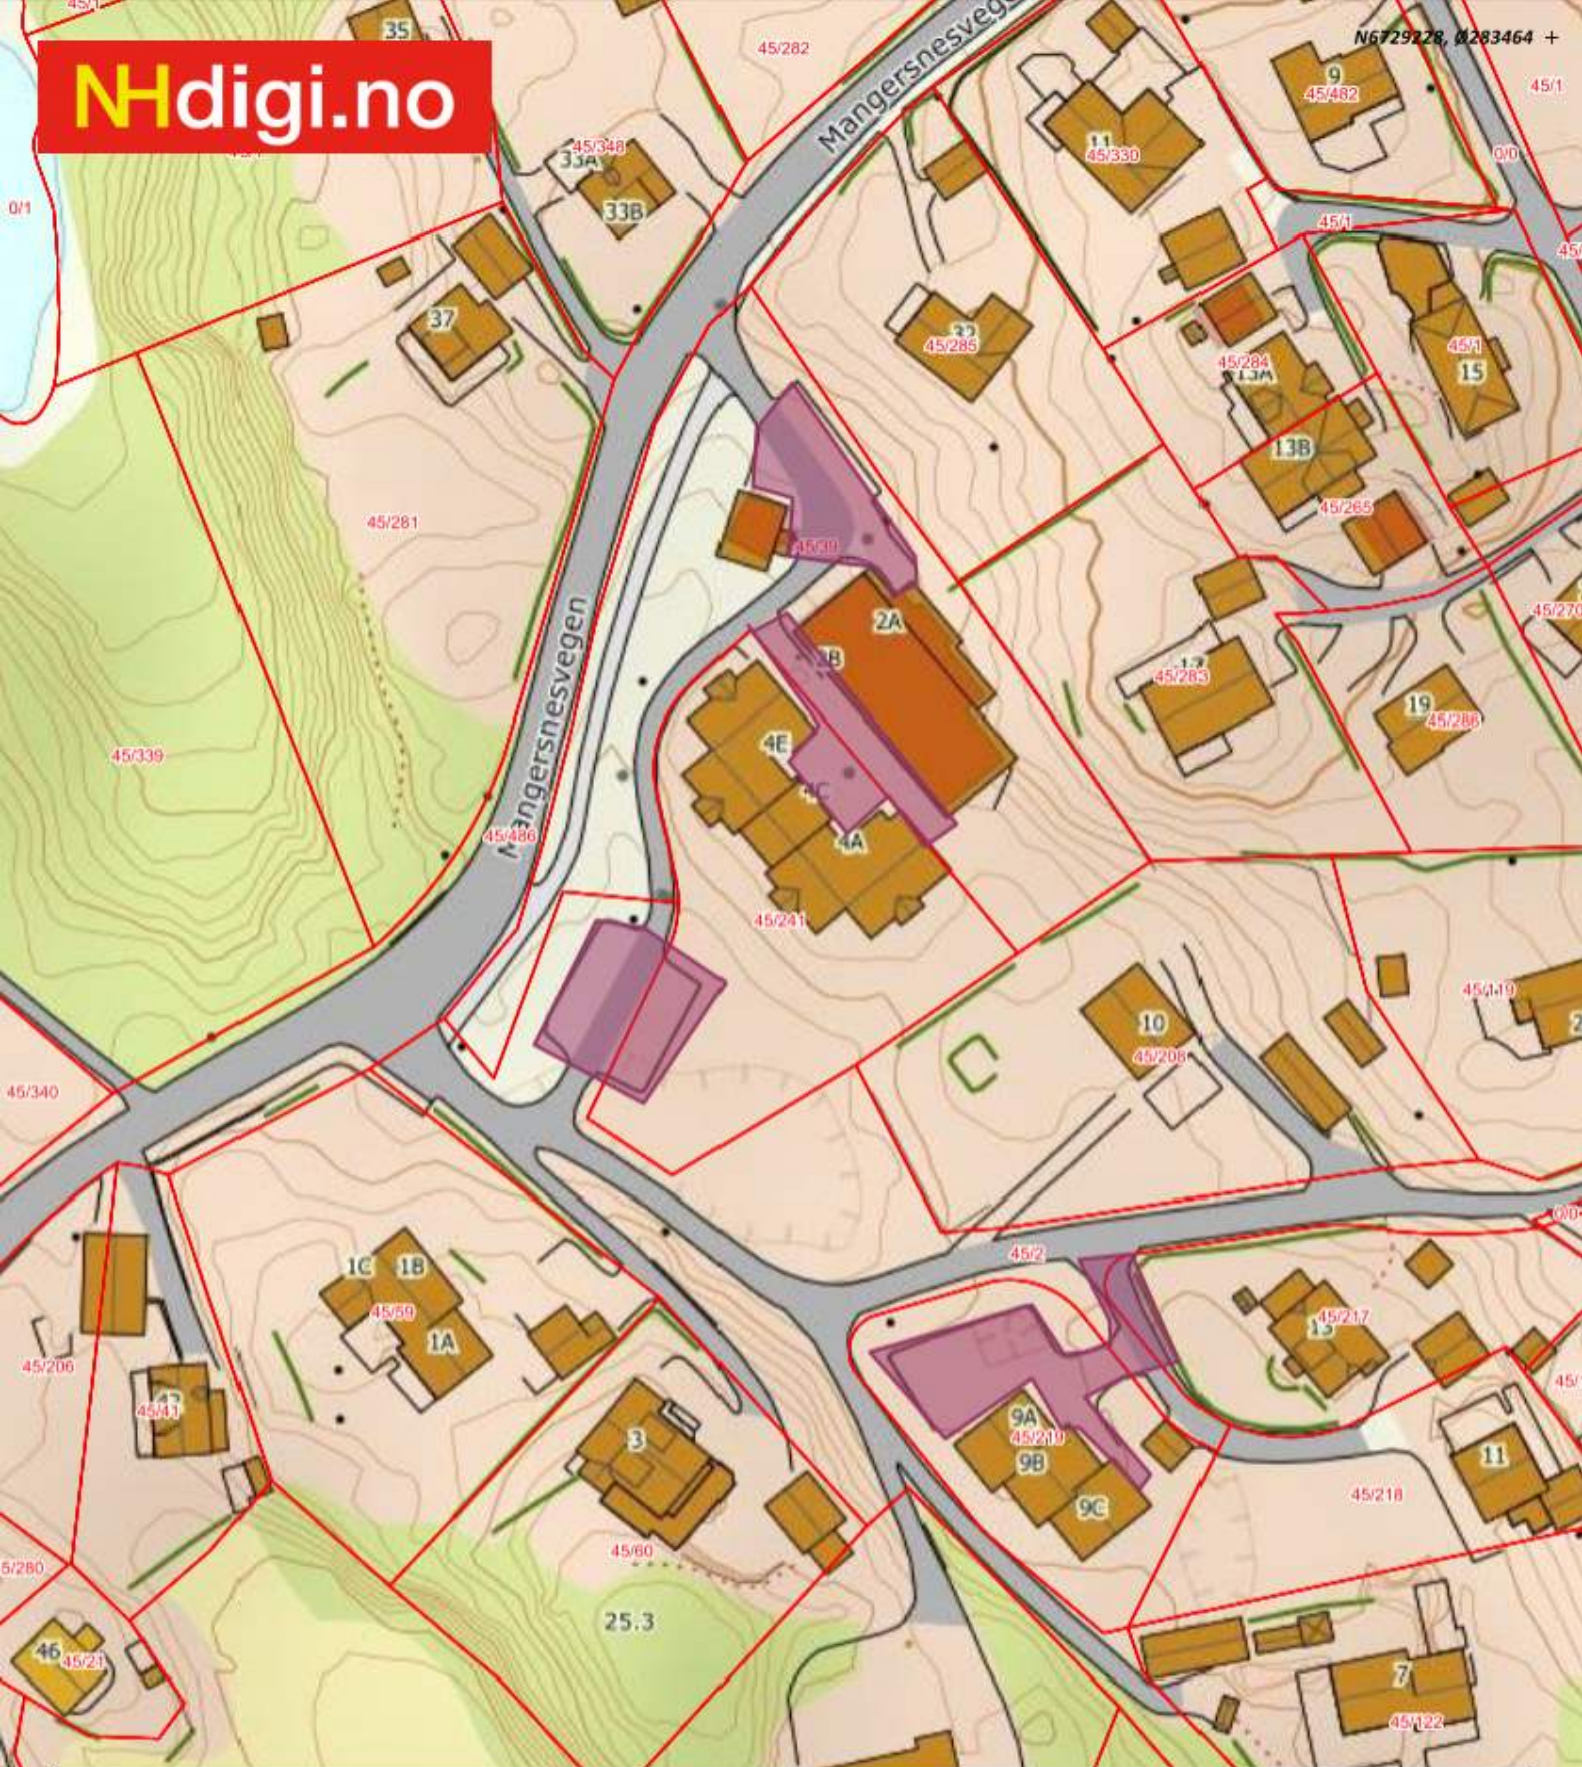

22 - Helsehus og Solhall bhg

2019-07-02 13:14

Data fra Kartverket, Norge Digitalt og Nordhordland digitalt

50m

22 - Manger senter

2019-07-02 13:27

Data fra Kartverket, Norge Digitalt og Nordhordland digitalt

22 - Manger skule

2019-07-02 13:44

Data fra Kartverket, Norge Digitalt og Nordhordland digitalt

50m

22 - Prestbrekka og Raunholmskogen

2019-07-02 13:50

Data fra Kartverket, Norge Digitalt og Nordhordland digitalt

50m

22 - Prestegarden og kommunehuset

2019-07-02 13:43

Data fra Kartverket, Norge Digitalt og Nordhordland digitalt

25m

22 - Radøy ungdomsskule

2019-07-02 13:35

Data fra Kartverket, Norge Digitalt og Nordhordland digitalt

50m

22 - Teknisk og velferdssenter

2019-07-02 13:20

Data fra Kartverket, Norge Digitalt og Nordhordland digitalt